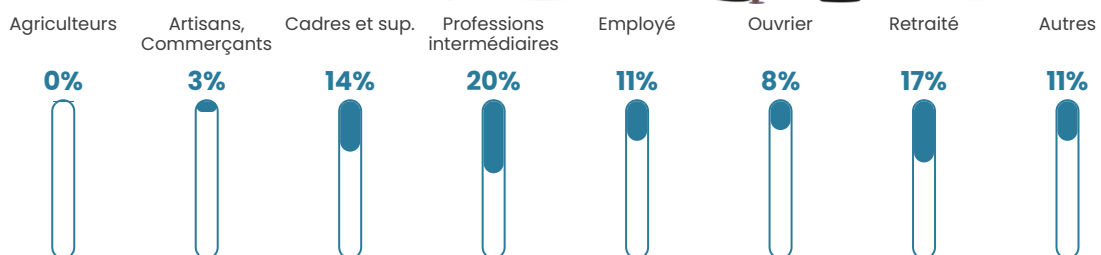

Pop densité

107 h/km²

Revenu moyen

30 300 €/an

Evolution du nombre d'habitants

Sources : Institut national de la statistique et des études économiques (insee) selon Les dernières parutions officielles de 2024 portant sur les années 2020, 2021 et 2022.

Tranche d'âge

Activité professionnelle

Niveau de diplôme

Composition des ménages

Profils électoraux

Premier tour

	Marine LE PEN	26.94 %
	Emmanuel MACRON	24.35 %
	Jean-Luc MÉLENCHON	14.51 %
	Éric ZEMMOUR	10.88 %
	Valérie PÉCRESSÉ	7.77 %
	Yannick JADOT	6.74 %
	Jean LASSALLE	3.11 %
	Anne HIDALGO	2.07 %
	Nicolas DUPONT-AIGNAN	2.07 %
	Nathalie ARTHAUD	0.52 %
	Fabien ROUSSEL	0.52 %
	Philippe POUTOU	0.52 %