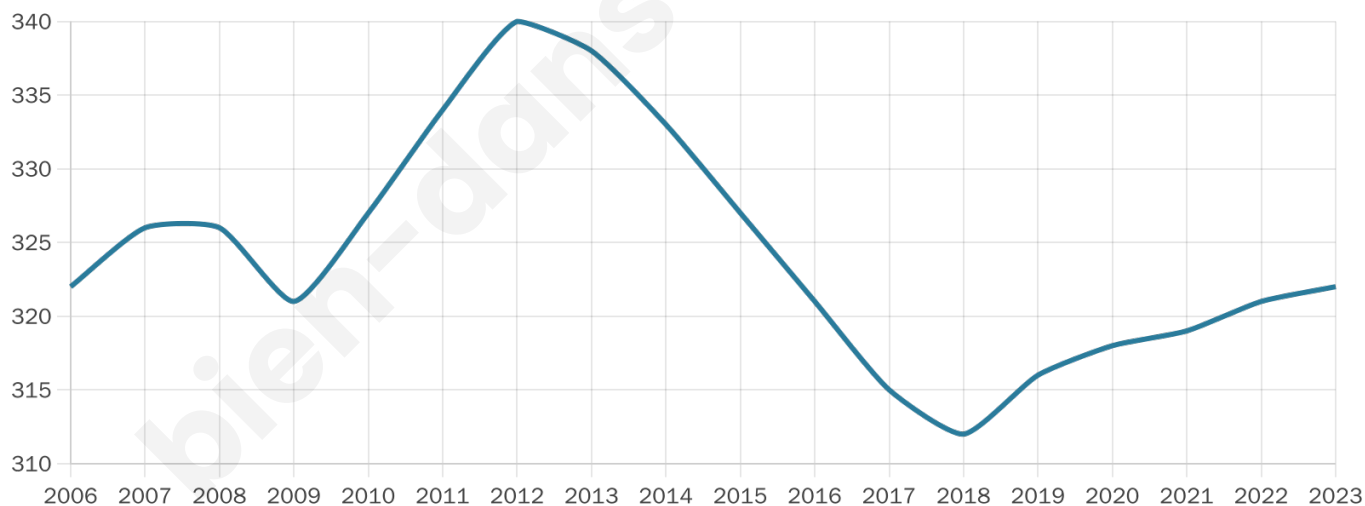

Nombre d'habitants

322

Age moyen

41 ans

Pop active

52.5%

Taux chômage

6.7%

Pop densité

107 h/km²

Revenu moyen

30 300 €/an

Evolution du nombre d'habitants

Sources : Institut national de la statistique et des études économiques (insee) selon Les dernières parutions officielles de 2024 portant sur les années 2020, 2021 et 2022.

Tranche d'âge

Activité professionnelle

Niveau de diplôme

Composition des ménages

Profils électoraux

Premier tour

	Marine LE PEN	26.94 %
	Emmanuel MACRON	24.35 %
	Jean-Luc MÉLENCHON	14.51 %
	Éric ZEMMOUR	10.88 %
	Valérie PÉCRESSÉ	7.77 %
	Yannick JADOT	6.74 %
	Jean LASSALLE	3.11 %
	Anne HIDALGO	2.07 %
	Nicolas DUPONT-AIGNAN	2.07 %
	Nathalie ARTHAUD	0.52 %
	Fabien ROUSSEL	0.52 %
	Philippe POUTOU	0.52 %