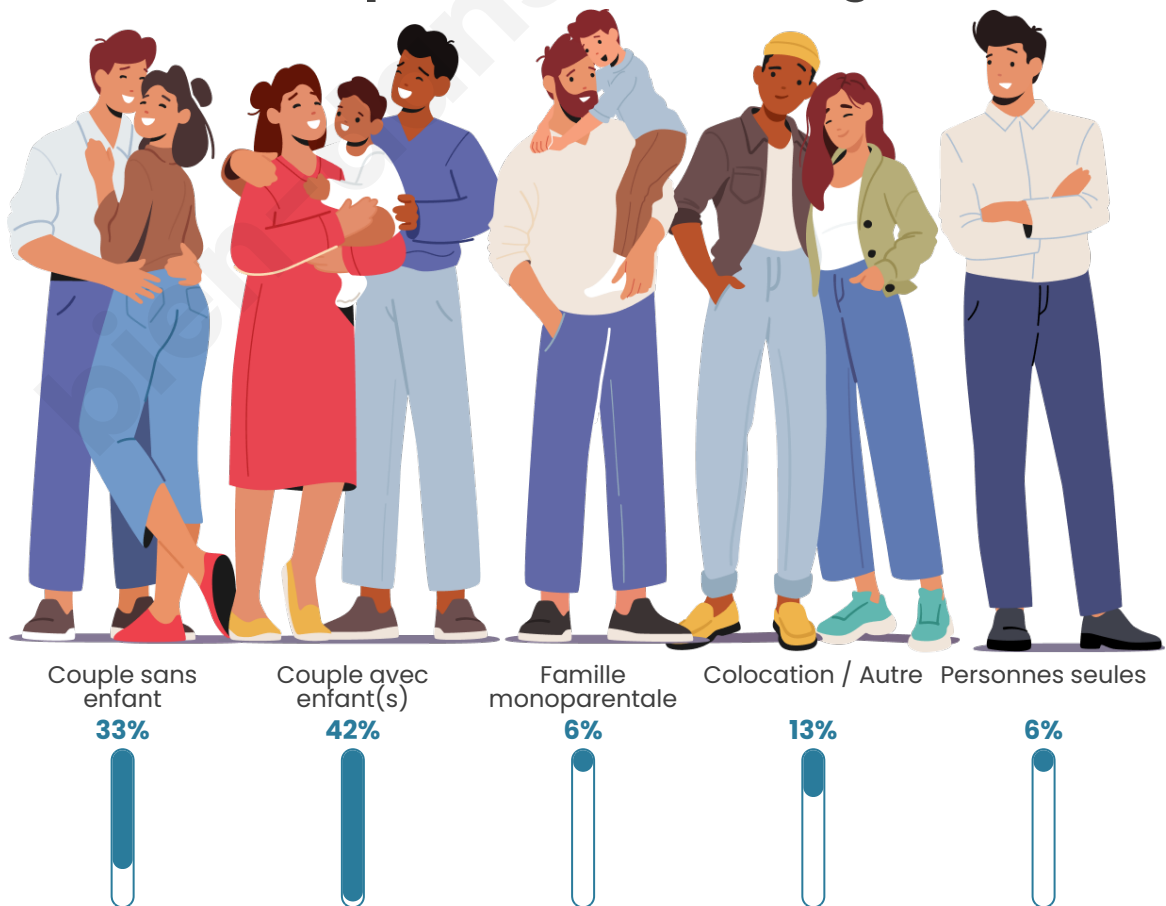

Tranche d'âge

Activité professionnelle

Niveau de diplôme

Composition des ménages

Profils électoraux

Premier tour

	Marine LE PEN	26.94 %
	Emmanuel MACRON	24.35 %
	Jean-Luc MÉLENCHON	14.51 %
	Éric ZEMMOUR	10.88 %
	Valérie PÉCRESSÉ	7.77 %
	Yannick JADOT	6.74 %
	Jean LASSALLE	3.11 %
	Anne HIDALGO	2.07 %
	Nicolas DUPONT-AIGNAN	2.07 %
	Nathalie ARTHAUD	0.52 %
	Fabien ROUSSEL	0.52 %
	Philippe POUTOU	0.52 %