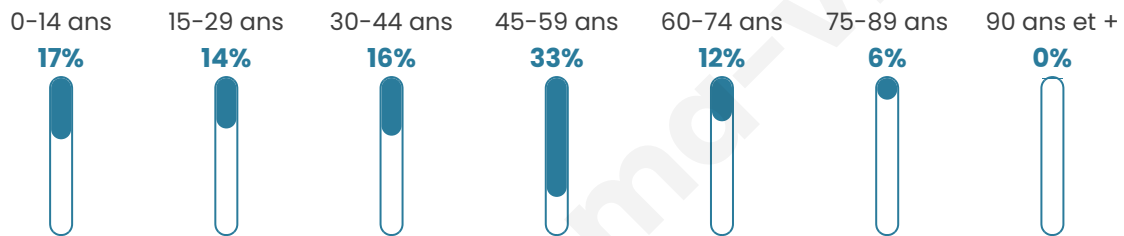

Nombre d'habitants

322

Age moyen

41 ans

Pop active

52.5%

Taux chômage

6.7%

Pop densité

107 h/km²

Revenu moyen

30 300 €/an

Evolution du nombre d'habitants

Sources : Institut national de la statistique et des études économiques (insee) selon Les dernières parutions officielles de 2024 portant sur les années 2020, 2021 et 2022.

Tranche d'âge

Activité professionnelle

Niveau de diplôme

Composition des ménages

Profils électoraux

Premier tour

	Marine LE PEN	26.94 %
	Emmanuel MACRON	24.35 %
	Jean-Luc MÉLENCHON	14.51 %
	Éric ZEMMOUR	10.88 %
	Valérie PÉCRESSÉ	7.77 %
	Yannick JADOT	6.74 %
	Jean LASSALLE	3.11 %
	Anne HIDALGO	2.07 %
	Nicolas DUPONT-AIGNAN	2.07 %
	Nathalie ARTHAUD	0.52 %
	Fabien ROUSSEL	0.52 %
	Philippe POUTOU	0.52 %