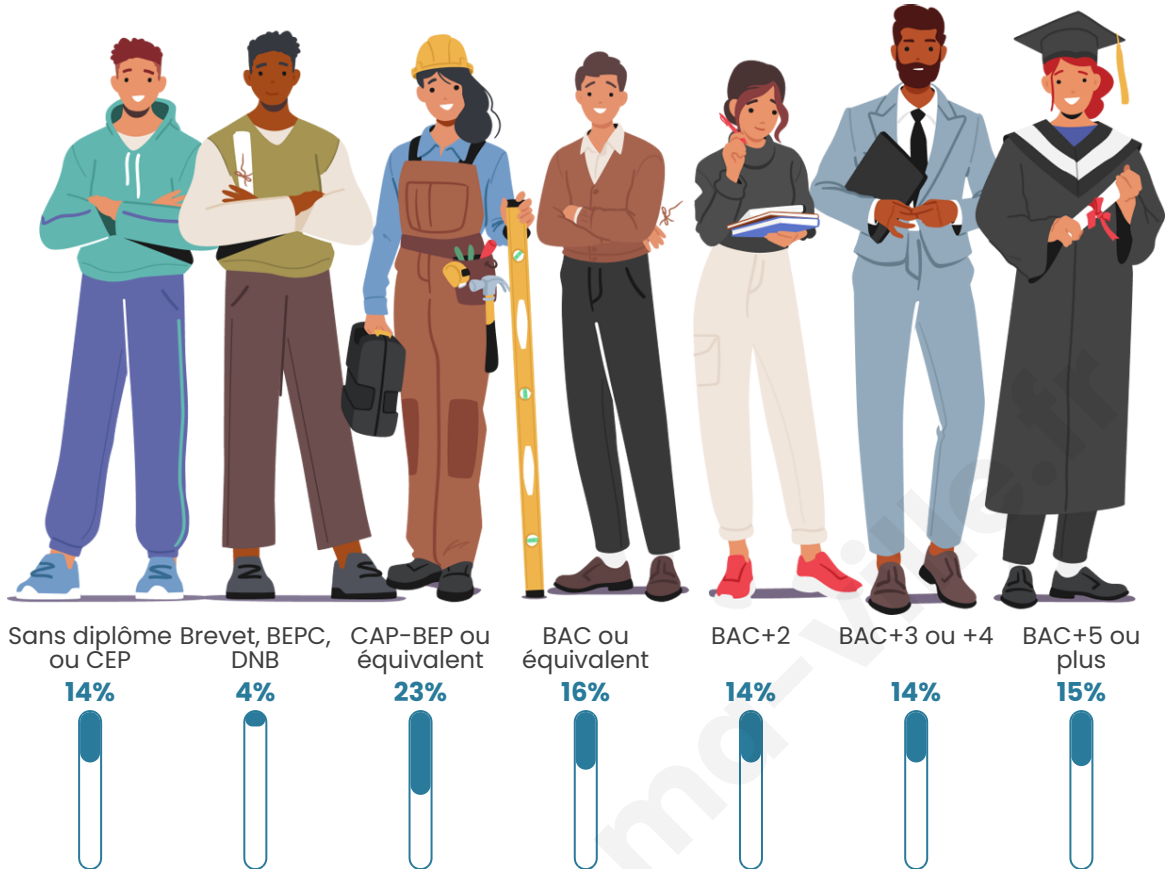

Nombre d'habitants

322

Age moyen

41 ans

Pop active

52.5%

Taux chômage

6.7%

Pop densité

107 h/km²

Revenu moyen

30 300 €/an

Evolution du nombre d'habitants

Sources : Institut national de la statistique et des études économiques (insee) selon Les dernières parutions officielles de 2024 portant sur les années 2020, 2021 et 2022.

Tranche d'âge

Activité professionnelle

Niveau de diplôme

Composition des ménages

Profils électoraux

Premier tour

	Marine LE PEN	26.94 %
	Emmanuel MACRON	24.35 %
	Jean-Luc MÉLENCHON	14.51 %
	Éric ZEMMOUR	10.88 %
	Valérie PÉCRESSÉ	7.77 %
	Yannick JADOT	6.74 %
	Jean LASSALLE	3.11 %
	Anne HIDALGO	2.07 %
	Nicolas DUPONT-AIGNAN	2.07 %
	Nathalie ARTHAUD	0.52 %
	Fabien ROUSSEL	0.52 %
	Philippe POUTOU	0.52 %