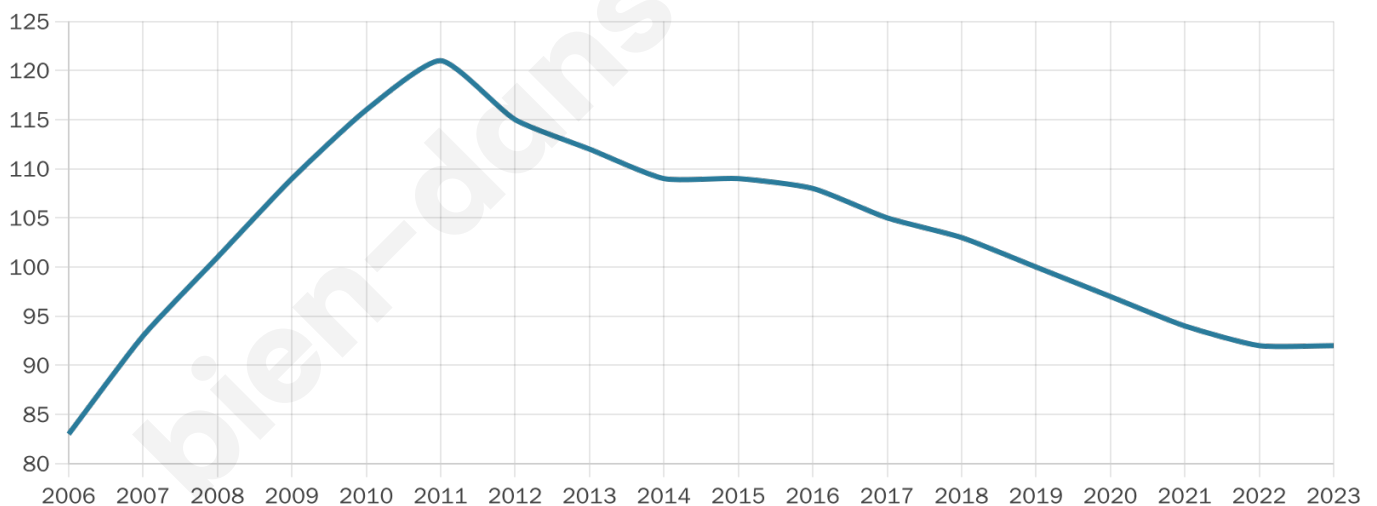

92

Age moyen

46 ans

Pop active

42.4%

Taux chômage

9.1%

Pop densité

23 h/km²

Revenu moyen

21 610 €/an

Evolution du nombre d'habitants

Sources : Institut national de la statistique et des études économiques (insee) selon Les dernières parutions officielles de 2024 portant sur les années 2020, 2021 et 2022.