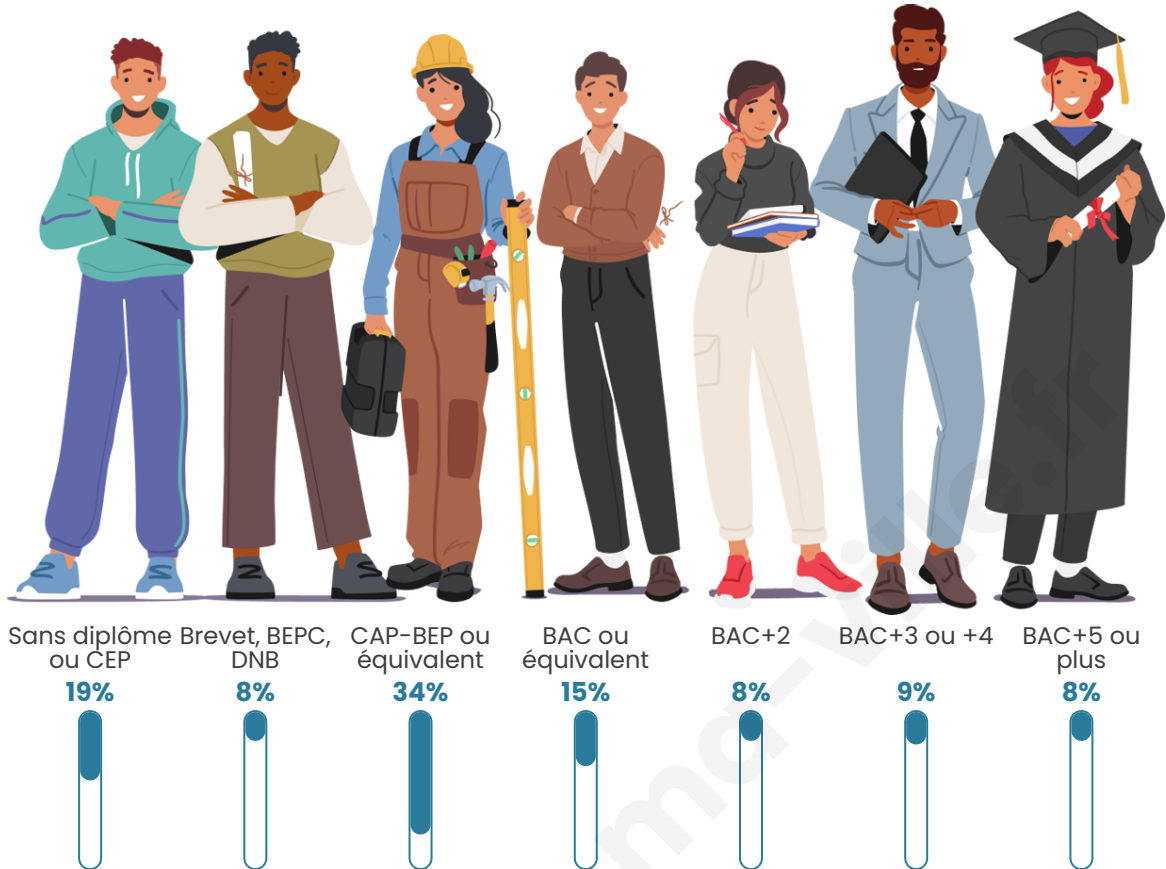

92

Age moyen

46 ans

Pop active

42.4%

Taux chômage

9.1%

Pop densité

Tranche d'âge

Activité professionnelle

Niveau de diplôme

Composition des ménages

Profils électoraux

Premier tour

	Marine LE PEN	24.10 %
	Jean-Luc MÉLENCHON	18.07 %
	Emmanuel MACRON	16.87 %
	Éric ZEMMOUR	14.46 %
	Jean LASSALLE	13.25 %
	Valérie PÉCRESSÉ	8.43 %
	Yannick JADOT	2.41 %
	Philippe POUTOU	2.41 %
	Nathalie ARTHAUD	0.00 %
	Fabien ROUSSEL	0.00 %
	Anne HIDALGO	0.00 %
	Nicolas DUPONT- AIGNAN	0.00 %