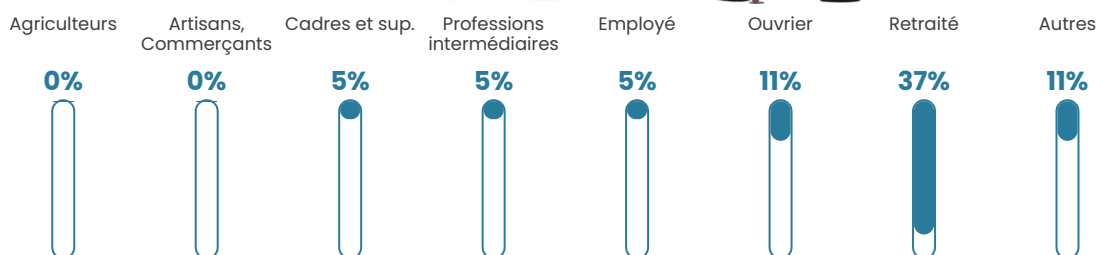

23 h/km²

Revenu moyen

21 610 €/an

Evolution du nombre d'habitants

Sources : Institut national de la statistique et des études économiques (insee) selon Les dernières parutions officielles de 2024 portant sur les années 2020, 2021 et 2022.

Tranche d'âge

Activité professionnelle

Niveau de diplôme

Composition des ménages

Profils électoraux

Premier tour

	Marine LE PEN	24.10 %
	Jean-Luc MÉLENCHON	18.07 %
	Emmanuel MACRON	16.87 %
	Éric ZEMMOUR	14.46 %
	Jean LASSALLE	13.25 %
	Valérie PÉCRESSÉ	8.43 %
	Yannick JADOT	2.41 %
	Philippe POUTOU	2.41 %
	Nathalie ARTHAUD	0.00 %
	Fabien ROUSSEL	0.00 %
	Anne HIDALGO	0.00 %
	Nicolas DUPONT- AIGNAN	0.00 %