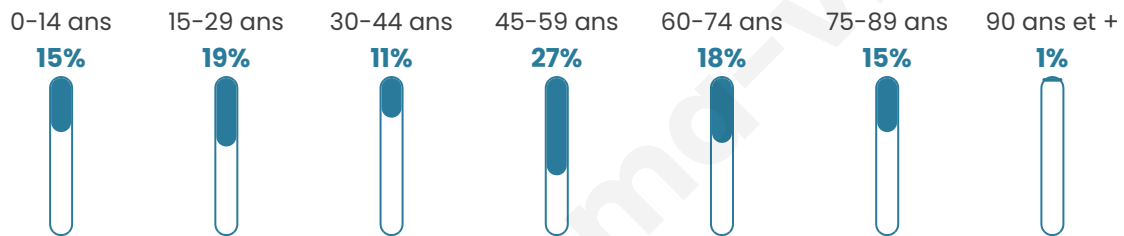

92

Age moyen

46 ans

Pop active

42.4%

Taux chômage

9.1%

Pop densité

23 h/km²

Revenu moyen

21 610 €/an

Evolution du nombre d'habitants

Sources : Institut national de la statistique et des études économiques (insee) selon Les dernières parutions officielles de 2024 portant sur les années 2020, 2021 et 2022.

Tranche d'âge

Activité professionnelle

Niveau de diplôme

Composition des ménages

Profils électoraux

Premier tour

	Marine LE PEN	24.10 %
	Jean-Luc MÉLENCHON	18.07 %
	Emmanuel MACRON	16.87 %
	Éric ZEMMOUR	14.46 %
	Jean LASSALLE	13.25 %
	Valérie PÉCRESSÉ	8.43 %
	Yannick JADOT	2.41 %
	Philippe POUTOU	2.41 %
	Nathalie ARTHAUD	0.00 %
	Fabien ROUSSEL	0.00 %
	Anne HIDALGO	0.00 %
	Nicolas DUPONT- AIGNAN	0.00 %

94 inscrits

Participation : 89.36%
Votes blancs : 1.19%
Votes nuls : 0.00%

Second tour

Emmanuel
MACRON

36,36 %

Marine LE PEN

63,64 %

94 inscrits