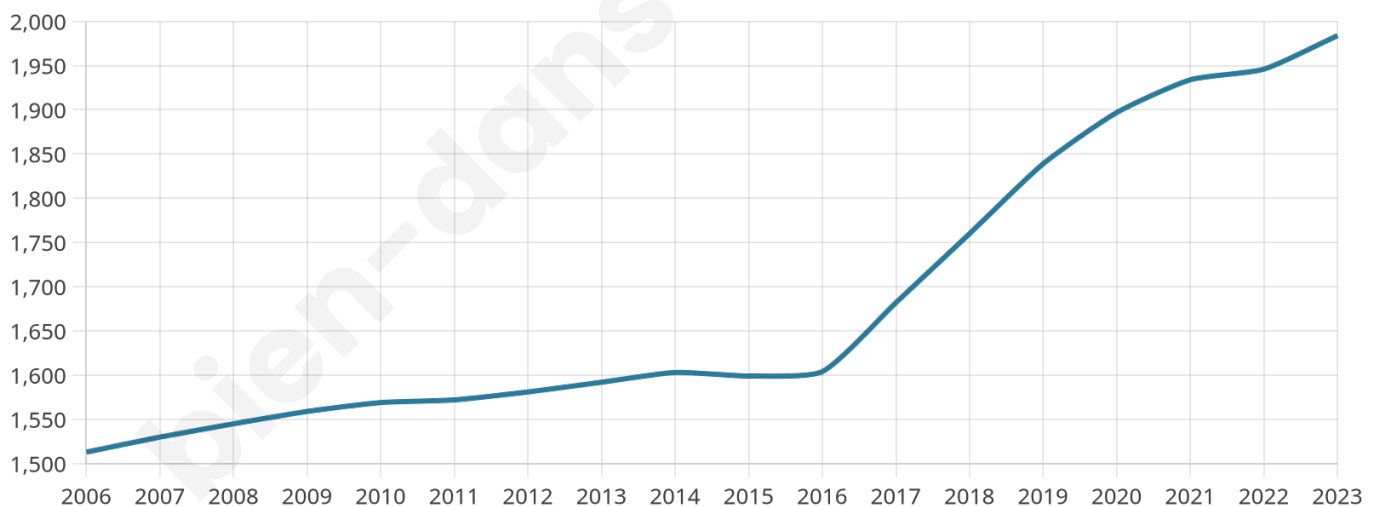

Age moyen

38 ans

Pop active

50.5%

Taux chômage

6.4%

Pop densité

165 h/km²

Revenu moyen

28 060 €/an

Evolution du nombre d'habitants

Sources : Institut national de la statistique et des études économiques (insee) selon Les dernières parutions officielles de 2024 portant sur les années 2020, 2021 et 2022.