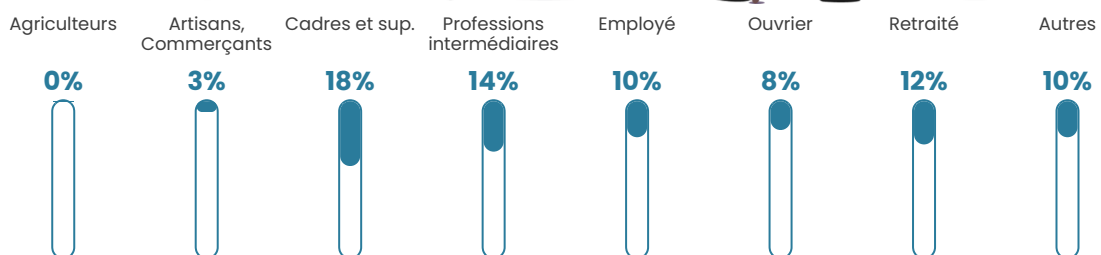

Revenu moyen

28 060 €/an

Evolution du nombre d'habitants

Sources : Institut national de la statistique et des études économiques (insee) selon Les dernières parutions officielles de 2024 portant sur les années 2020, 2021 et 2022.

Tranche d'âge

Activité professionnelle

Niveau de diplôme

Composition des ménages

Profils électoraux

Premier tour

Emmanuel
MACRON 29.68 %

Marine LE PEN 22.17 %