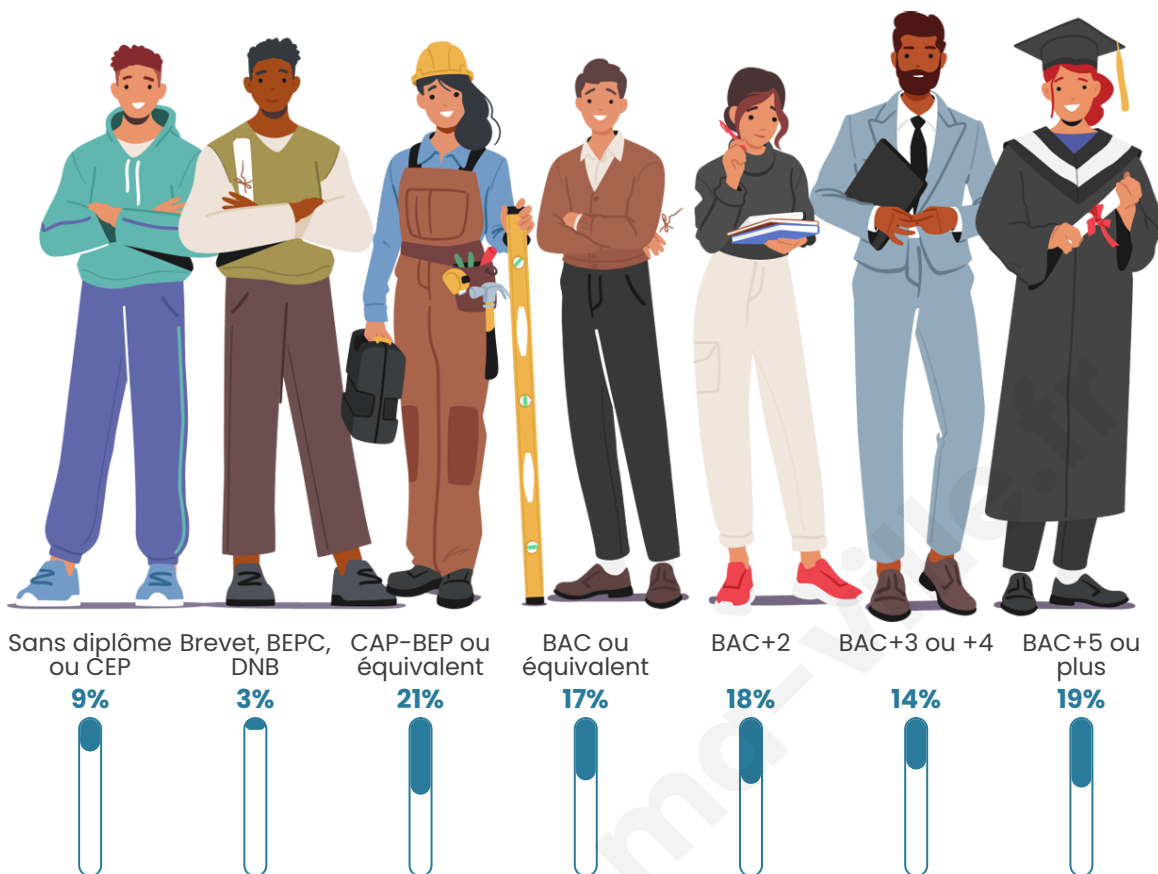

Age moyen

38 ans

Pop active

50.5%

Taux chômage

6.4%

Pop densité

165 h/km²

Tranche d'âge

Activité professionnelle

Niveau de diplôme

Composition des ménages

Profils électoraux

Premier tour

Emmanuel
MACRON 29.68 %

Marine LE PEN 22.17 %