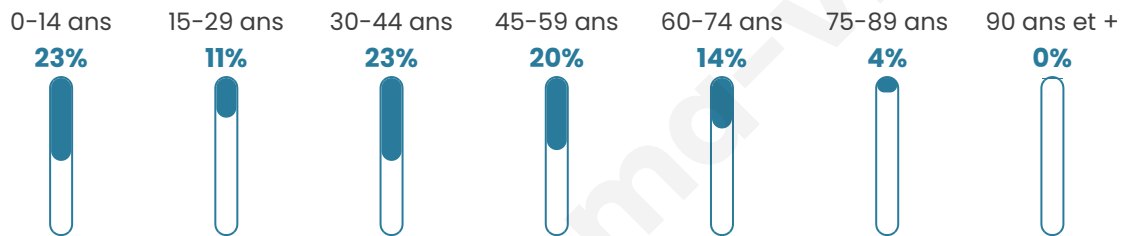

Age moyen

38 ans

Pop active

50.5%

Taux chômage

6.4%

Pop densité

165 h/km²

Revenu moyen

28 060 €/an

Evolution du nombre d'habitants

Sources : Institut national de la statistique et des études économiques (insee) selon Les dernières parutions officielles de 2024 portant sur les années 2020, 2021 et 2022.

Tranche d'âge

Activité professionnelle

Niveau de diplôme

Composition des ménages

Profils électoraux

Premier tour

Emmanuel
MACRON 29.68 %

Marine LE PEN 22.17 %