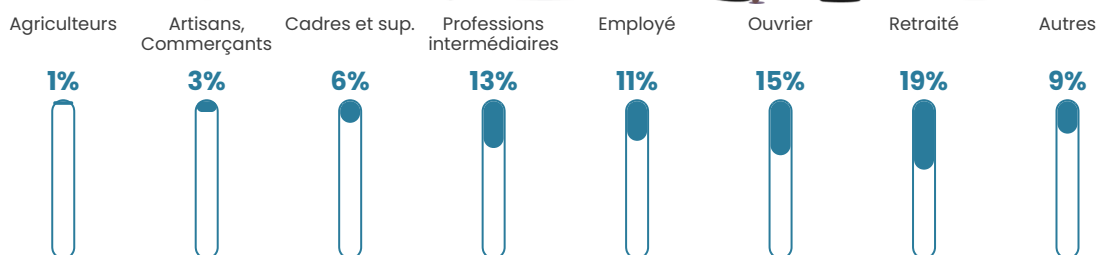

182 h/km²

Revenu moyen

24 050 €/an

Evolution du nombre d'habitants

Sources : Institut national de la statistique et des études économiques (insee) selon Les dernières parutions officielles de 2024 portant sur les années 2020, 2021 et 2022.

Tranche d'âge

Activité professionnelle

Niveau de diplôme

Composition des ménages

Profils électoraux

Premier tour

	Emmanuel MACRON	41.42 %
	Jean-Luc MÉLENCHON	16.52 %
	Marine LE PEN	16.06 %
	Yannick JADOT	6.54 %
	Valérie PÉCRESE	4.73 %
	Éric ZEMMOUR	4.70 %
	Jean LASSALLE	2.71 %
	Anne HIDALGO	1.88 %
	Fabien ROUSSEL	1.84 %
	Nicolas DUPONT- AIGNAN	1.81 %
	Philippe POUTOU	1.07 %
	Nathalie ARTHAUD	0.72 %