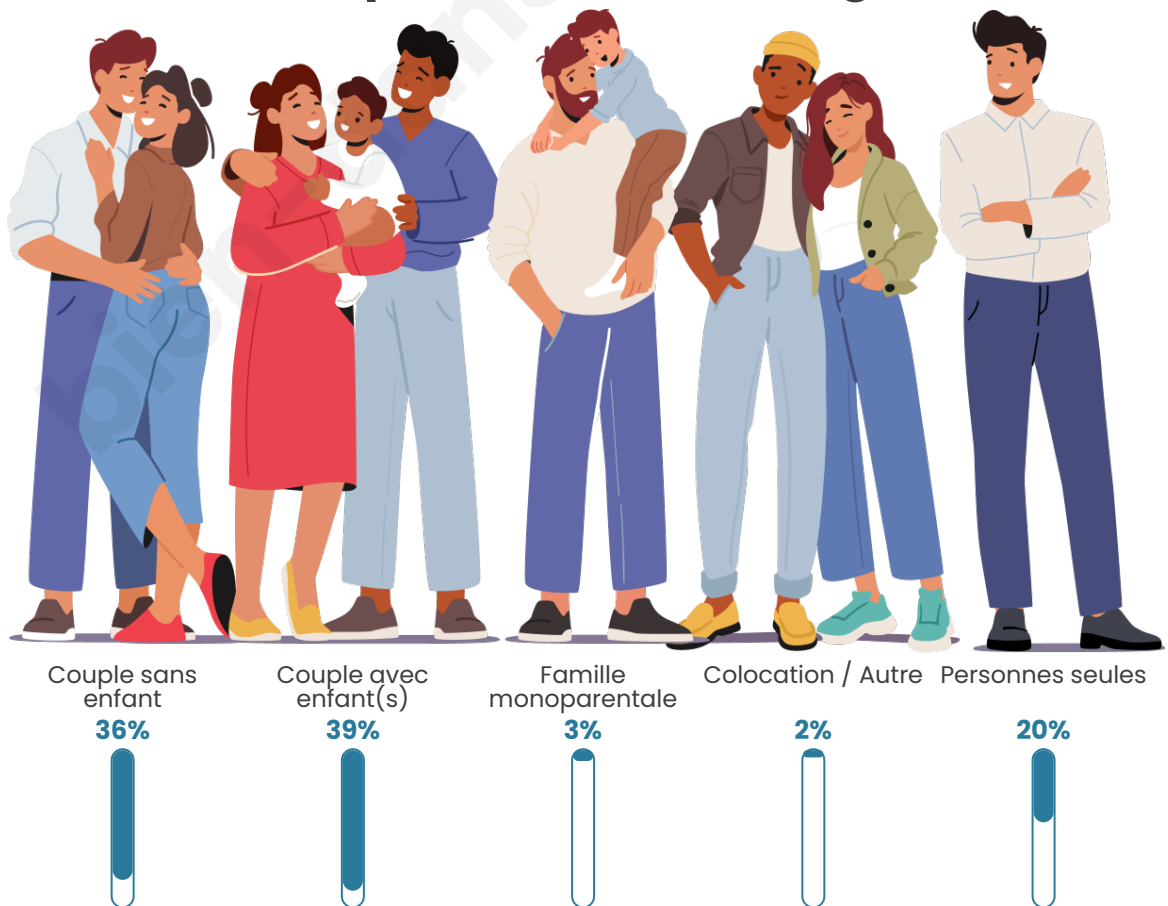

Tranche d'âge

Activité professionnelle

Niveau de diplôme

Composition des ménages

Profils électoraux

Premier tour

	Emmanuel MACRON	41.42 %
	Jean-Luc MÉLENCHON	16.52 %
	Marine LE PEN	16.06 %
	Yannick JADOT	6.54 %
	Valérie PÉCRESE	4.73 %
	Éric ZEMMOUR	4.70 %
	Jean LASSALLE	2.71 %
	Anne HIDALGO	1.88 %
	Fabien ROUSSEL	1.84 %
	Nicolas DUPONT- AIGNAN	1.81 %
	Philippe POUTOU	1.07 %
	Nathalie ARTHAUD	0.72 %