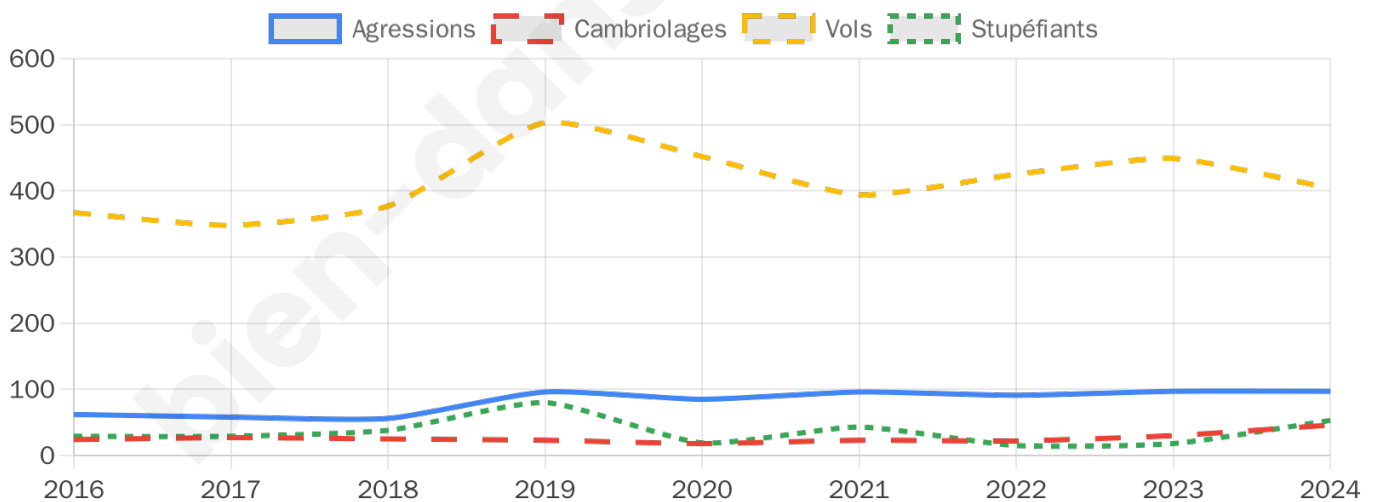

Sécurité

Agressions physiques / sexuelles

97

Cambriolages

46

Vols / dégradations

404

Stupéfiants

53

Evolution du nombre d'infractions