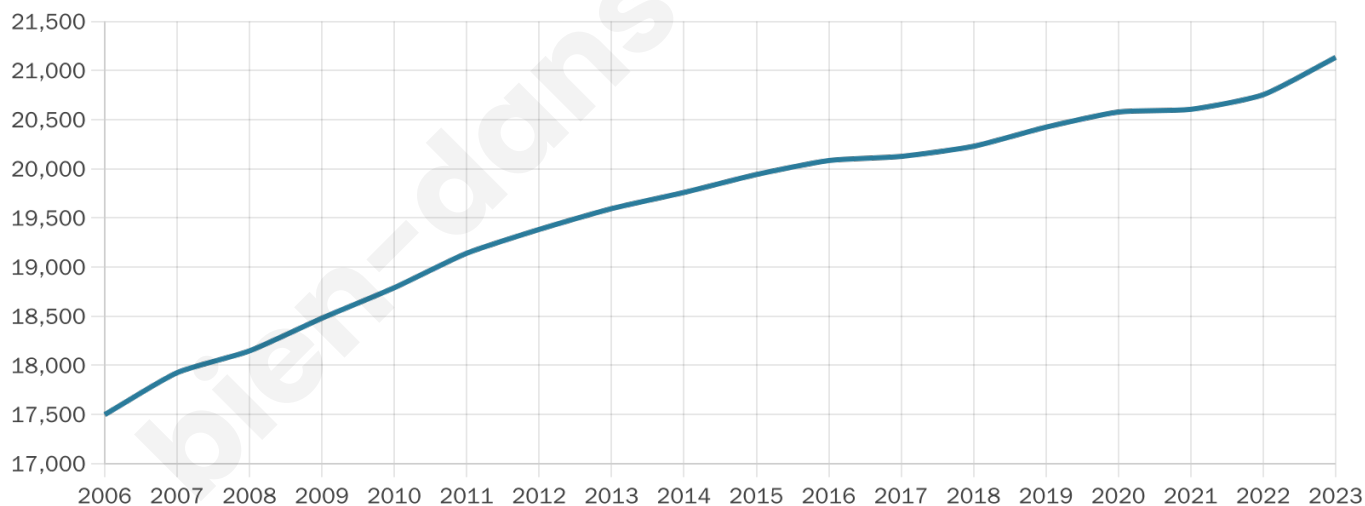

Version web

Ville de Montaigu-Vendée

Présenté par

BIEN dans
ma **VILLE** 

Sommaire

Situation géographique	3
Statistiques sur la population	4
Evolution du nombre d'habitants	4
Tranche d'âge	5
0-14 ans	5
15-29 ans	5
30-44 ans	5
45-59 ans	5
60-74 ans	5
75-89 ans	5
90 ans et +	5
Activité professionnelle	5
Agriculteurs	5
Artisans, Commerçants	5
Cadres et sup.	5
Professions intermédiaires	5
Employé	5
Ouvrier	5
Retraité	5
Autres	5
Niveau de diplôme	6
Sans diplôme ou CEP	6
Brevet, BEPC, DNB	6
CAP-BEP ou équivalent	6
BAC ou équivalent	6
BAC+2	6
BAC+3 ou +4	6
BAC+5 ou plus	6
Composition des ménages	6
Couple sans enfant	6
Couple avec enfant(s)	6
Famille monoparentale	6
Colocation / Autre	6
Personnes seules	6
Profil électoraux	7
Premier tour	7
Sécurité	8
Evolution du nombre d'infractions	8
Pour comparer	9
Services à la population	10
Commerce	10
Éducation	10
Villes autour de Montaigu-Vendée	11
Avis sur la ville de Montaigu-Vendée	12
Moyenne par critère	12
Villes autour de Montaigu-Vendée	12
Répartition des avis par note	12
Répartition des avis par note	12

21 134

Age moyen

39 ans

Pop active

49.9%

Taux chômage

5.6%

Pop densité

182 h/km²

Revenu moyen

24 050 €/an

Evolution du nombre d'habitants

Sources : Institut national de la statistique et des études économiques (insee) selon Les dernières parutions officielles de 2024 portant sur les années 2020, 2021 et 2022.