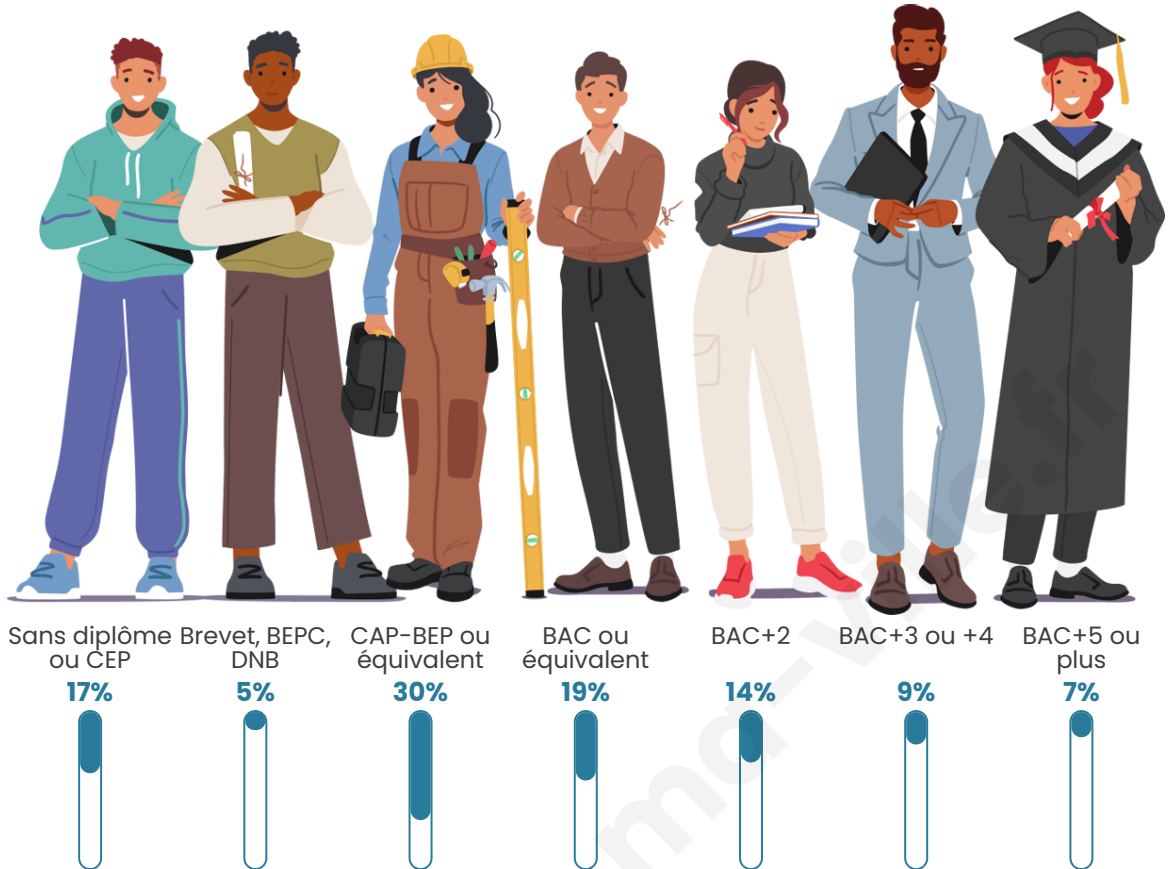

21 134

Age moyen

39 ans

Pop active

49.9%

Taux chômage

5.6%

Pop densité

Tranche d'âge

Activité professionnelle

Niveau de diplôme

Composition des ménages

Profils électoraux

Premier tour

	Emmanuel MACRON	41.42 %
	Jean-Luc MÉLENCHON	16.52 %
	Marine LE PEN	16.06 %
	Yannick JADOT	6.54 %
	Valérie PÉCRESE	4.73 %
	Éric ZEMMOUR	4.70 %
	Jean LASSALLE	2.71 %
	Anne HIDALGO	1.88 %
	Fabien ROUSSEL	1.84 %
	Nicolas DUPONT- AIGNAN	1.81 %
	Philippe POUTOU	1.07 %
	Nathalie ARTHAUD	0.72 %