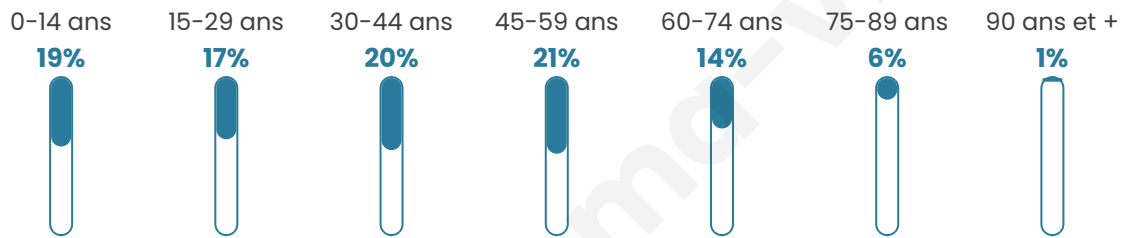

21 134

Age moyen

39 ans

Pop active

49.9%

Taux chômage

5.6%

Pop densité

182 h/km²

Revenu moyen

24 050 €/an

Evolution du nombre d'habitants

Sources : Institut national de la statistique et des études économiques (insee) selon Les dernières parutions officielles de 2024 portant sur les années 2020, 2021 et 2022.

Tranche d'âge

Activité professionnelle

Niveau de diplôme

Composition des ménages

Profils électoraux

Premier tour

	Emmanuel MACRON	41.42 %
	Jean-Luc MÉLENCHON	16.52 %
	Marine LE PEN	16.06 %
	Yannick JADOT	6.54 %
	Valérie PÉCRESE	4.73 %
	Éric ZEMMOUR	4.70 %
	Jean LASSALLE	2.71 %
	Anne HIDALGO	1.88 %
	Fabien ROUSSEL	1.84 %
	Nicolas DUPONT- AIGNAN	1.81 %
	Philippe POUTOU	1.07 %
	Nathalie ARTHAUD	0.72 %

15 834 inscrits

Participation : 79.87%

Votes blancs : 1.64%

Votes nuls : 0.70%

Second tour

	Emmanuel MACRON	73,11 %
	Marine LE PEN	26,89 %

15 845 inscrits

Participation : 79.46%