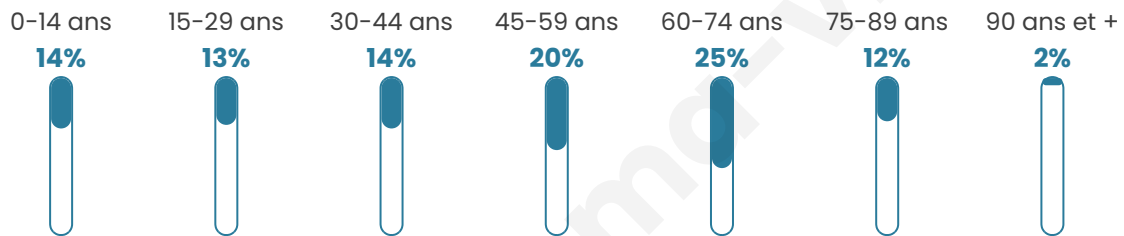

# Statistiques sur la population

Nombre d'habitants

**300**

Age moyen

**48 ans**

Pop active

**42%**

Taux chômage

**4.8%**

Pop densité

**23 h/km<sup>2</sup>**

Revenu moyen

**20 670 €/an**

## Evolution du nombre d'habitants

Sources : Institut national de la statistique et des études économiques (insee) selon Les dernières parutions officielles de 2024 portant sur les années 2020, 2021 et 2022.

## Tranche d'âge