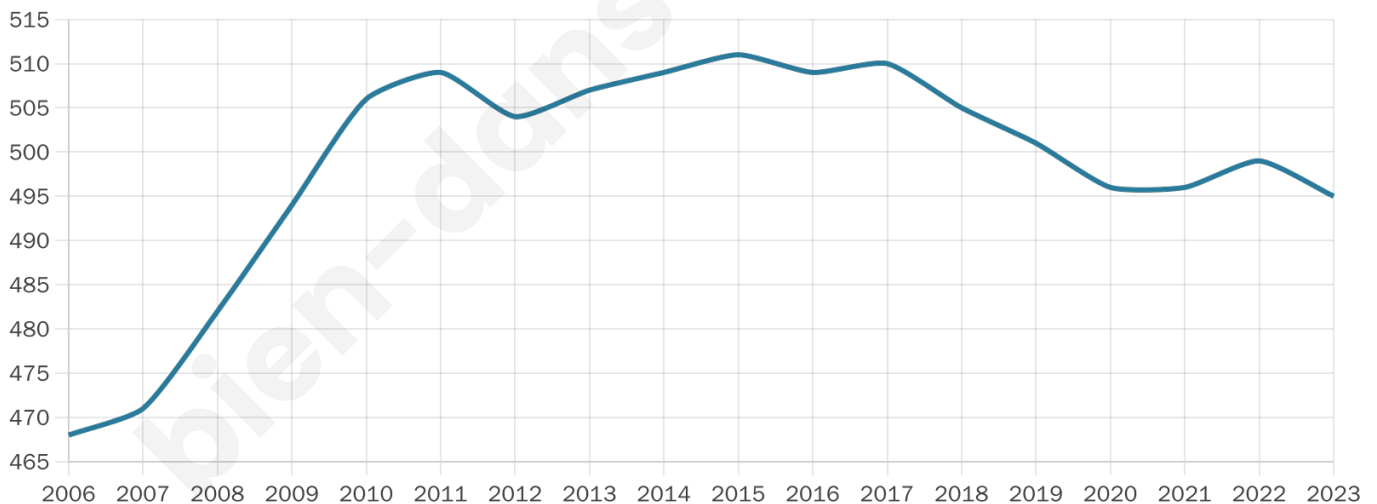

Version web

Ville de Montaigu-la-Brisette

Présenté par

BIEN dans ma **VILLE** 

Sommaire

Situation géographique	3
Statistiques sur la population	4
Evolution du nombre d'habitants	4
Tranche d'âge	5
0-14 ans	5
15-29 ans	5
30-44 ans	5
45-59 ans	5
60-74 ans	5
75-89 ans	5
90 ans et +	5
Activité professionnelle	5
Agriculteurs	5
Artisans, Commerçants	5
Cadres et sup.	5
Professions intermédiaires	5
Employé	5
Ouvrier	5
Retraité	5
Autres	5
Niveau de diplôme	6
Sans diplôme ou CEP	6
Brevet, BEPC, DNB	6
CAP-BEP ou équivalent	6
BAC ou équivalent	6
BAC+2	6
BAC+3 ou +4	6
BAC+5 ou plus	6
Composition des ménages	6
Couple sans enfant	6
Couple avec enfant(s)	6
Famille monoparentale	6
Colocation / Autre	6
Personnes seules	6
Profils électoraux	7
Premier tour	7
Sécurité	8
Evolution du nombre d'infractions	8
Pour comparer	9
Services à la population	10
Commerce	10
Éducation	10
Villes autour de Montaignu-la-Brisette	11

43 ans

Pop active

51.3%

Taux chômage

8%

Pop densité

35 h/km²

Revenu moyen

22 040 €/an

Evolution du nombre d'habitants

Sources : Institut national de la statistique et des études économiques (insee) selon Les dernières parutions officielles de 2024 portant sur les années 2020, 2021 et 2022.