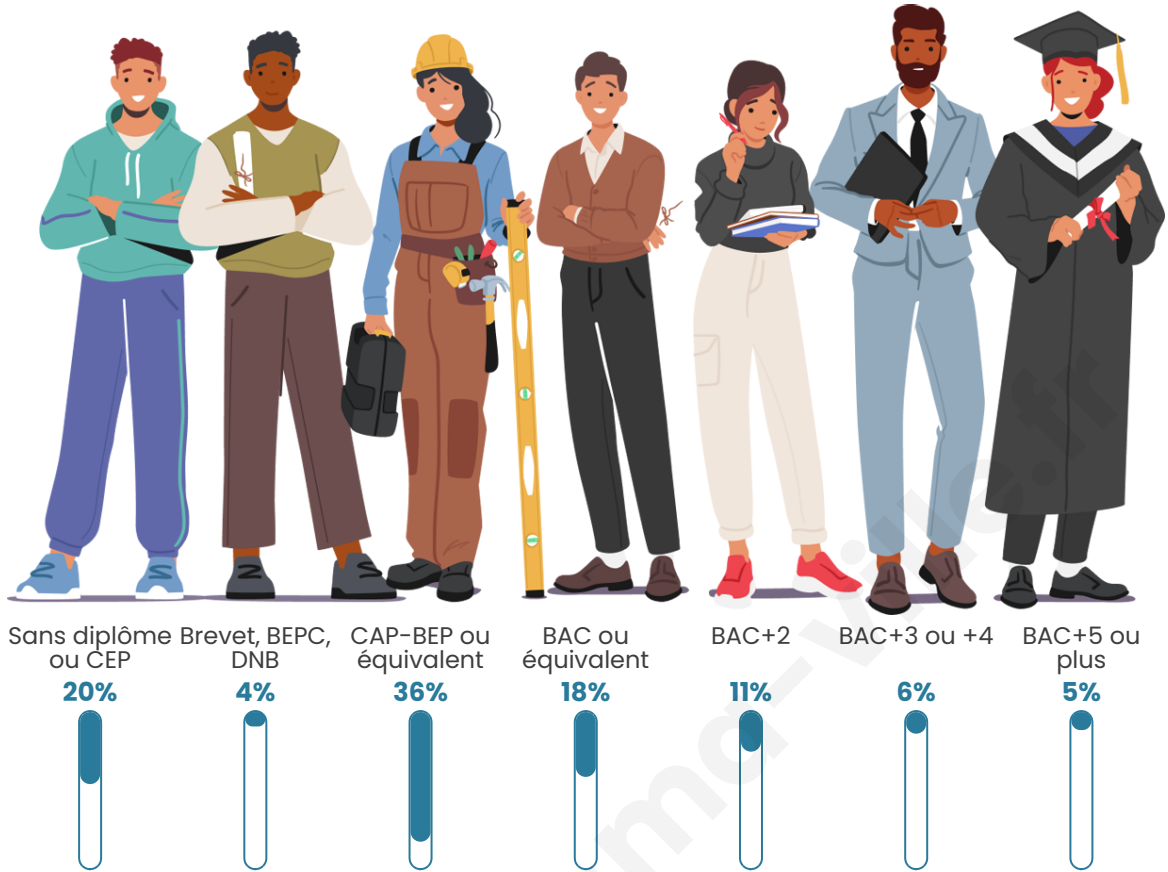

Tranche d'âge

Activité professionnelle

Niveau de diplôme

Composition des ménages

Profils électoraux

Premier tour

	Emmanuel MACRON	31.56 %
	Marine LE PEN	26.91 %
	Jean-Luc MÉLENCHON	14.95 %
	Valérie PÉCRESE	5.98 %
	Yannick JADOT	5.32 %
	Éric ZEMMOUR	4.98 %
	Jean LASSALLE	4.65 %
	Anne HIDALGO	1.99 %
	Fabien ROUSSEL	1.33 %
	Nicolas DUPONT- AIGNAN	1.33 %
	Nathalie ARTHAUD	0.66 %
	Philippe POUTOU	0.33 %