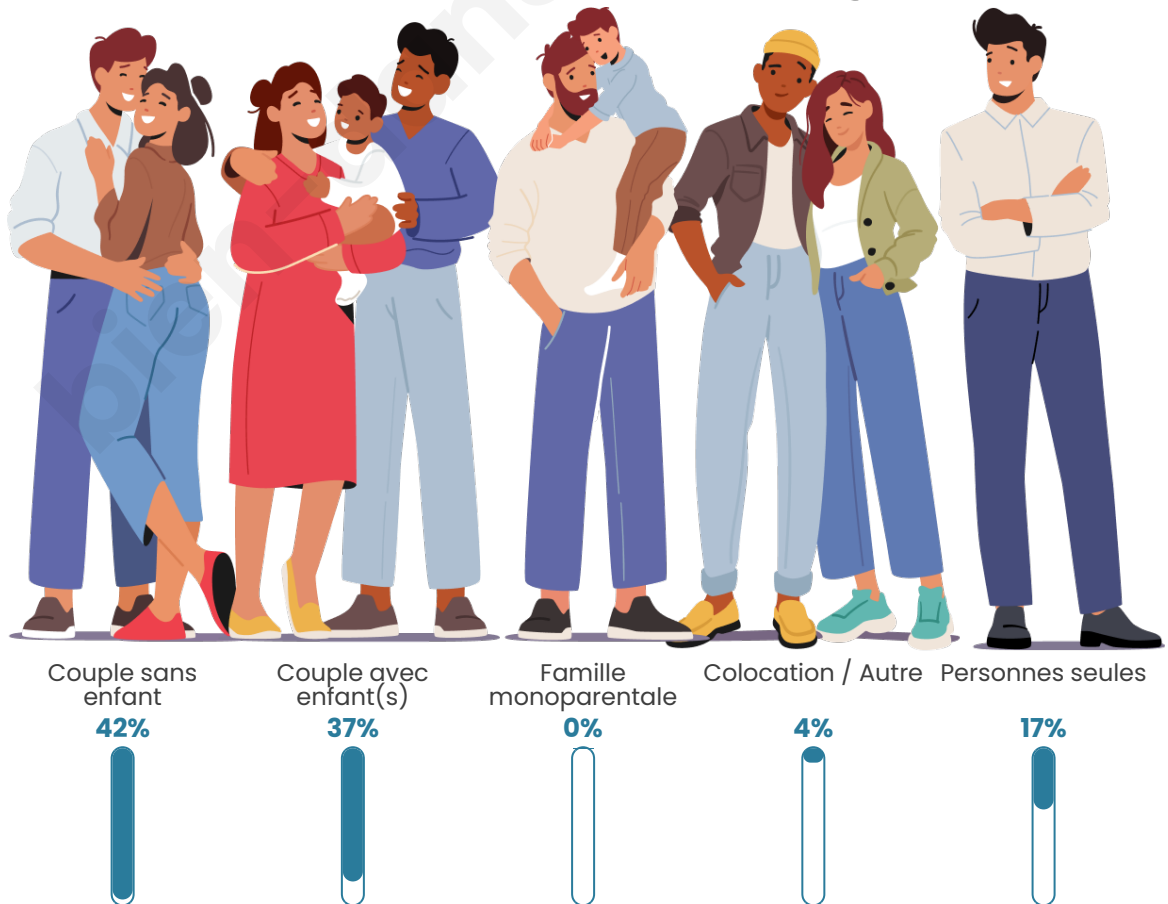

Tranche d'âge

Activité professionnelle

Niveau de diplôme

Composition des ménages

Profils électoraux

Premier tour

	Emmanuel MACRON	31.56 %
	Marine LE PEN	26.91 %
	Jean-Luc MÉLENCHON	14.95 %
	Valérie PÉCRESE	5.98 %
	Yannick JADOT	5.32 %
	Éric ZEMMOUR	4.98 %
	Jean LASSALLE	4.65 %
	Anne HIDALGO	1.99 %
	Fabien ROUSSEL	1.33 %
	Nicolas DUPONT- AIGNAN	1.33 %
	Nathalie ARTHAUD	0.66 %
	Philippe POUTOU	0.33 %