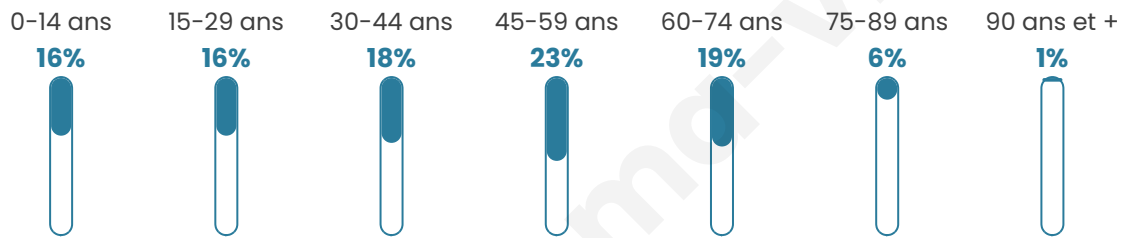

Version web

Ville de Montaigu-la-Brisette

Présenté par

BIEN dans ma **VILLE** 

Sommaire

Situation géographique	3
Statistiques sur la population	4
Evolution du nombre d'habitants	4
Tranche d'âge	5
0-14 ans	5
15-29 ans	5
30-44 ans	5
45-59 ans	5
60-74 ans	5
75-89 ans	5
90 ans et +	5
Activité professionnelle	5
Agriculteurs	5
Artisans, Commerçants	5
Cadres et sup.	5
Professions intermédiaires	5
Employé	5
Ouvrier	5
Retraité	5
Autres	5
Niveau de diplôme	6
Sans diplôme ou CEP	6
Brevet, BEPC, DNB	6
CAP-BEP ou équivalent	6
BAC ou équivalent	6
BAC+2	6
BAC+3 ou +4	6
BAC+5 ou plus	6
Composition des ménages	6
Couple sans enfant	6
Couple avec enfant(s)	6
Famille monoparentale	6
Colocation / Autre	6
Personnes seules	6
Profils électoraux	7
Premier tour	7
Sécurité	8
Evolution du nombre d'infractions	8
Pour comparer	9
Services à la population	10
Commerce	10
Éducation	10
Villes autour de Montaignu-la-Brisette	11

Situation géographique

i Informations clés

- **Région** : Normandie
- **Département** : Manche
- **Code postal** : 50700
- **Superficie** : 14 km²

Statistiques sur la population

Nombre d'habitants

495

Age moyen

43 ans

Pop active

51.3%

Taux chômage

8%

Pop densité

35 h/km²

Revenu moyen

Tranche d'âge

Activité professionnelle

Niveau de diplôme

Composition des ménages

Profils électoraux

Premier tour

	Emmanuel MACRON	31.56 %
	Marine LE PEN	26.91 %
	Jean-Luc MÉLENCHON	14.95 %
	Valérie PÉCRESE	5.98 %
	Yannick JADOT	5.32 %
	Éric ZEMMOUR	4.98 %
	Jean LASSALLE	4.65 %
	Anne HIDALGO	1.99 %
	Fabien ROUSSEL	1.33 %
	Nicolas DUPONT- AIGNAN	1.33 %
	Nathalie ARTHAUD	0.66 %
	Philippe POUTOU	0.33 %