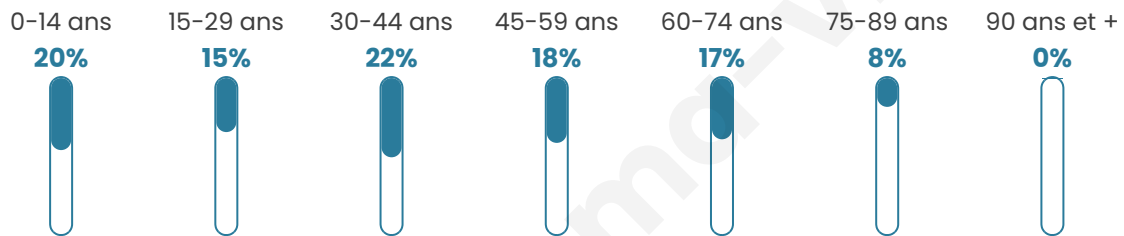

Age moyen

40 ans

Pop active

48.2%

Taux chômage

7.9%

Pop densité

33 h/km²

Revenu moyen

22 150 €/an

Evolution du nombre d'habitants

Sources : Institut national de la statistique et des études économiques (insee) selon Les dernières parutions officielles de 2024 portant sur les années 2020, 2021 et 2022.

Tranche d'âge

Activité professionnelle

Niveau de diplôme

Composition des ménages

Profils électoraux

Premier tour

	Marine LE PEN	43.53 %
	Emmanuel MACRON	23.06 %
	Jean-Luc MÉLENCHON	12.00 %
	Jean LASSALLE	4.47 %
	Nicolas DUPONT-AIGNAN	3.76 %
	Éric ZEMMOUR	3.06 %
	Yannick JADOT	2.82 %
	Valérie PÉCRESSÉ	2.82 %
	Fabien ROUSSEL	1.65 %
	Anne HIDALGO	1.41 %
	Philippe POUTOU	1.18 %
	Nathalie ARTHAUD	0.24 %