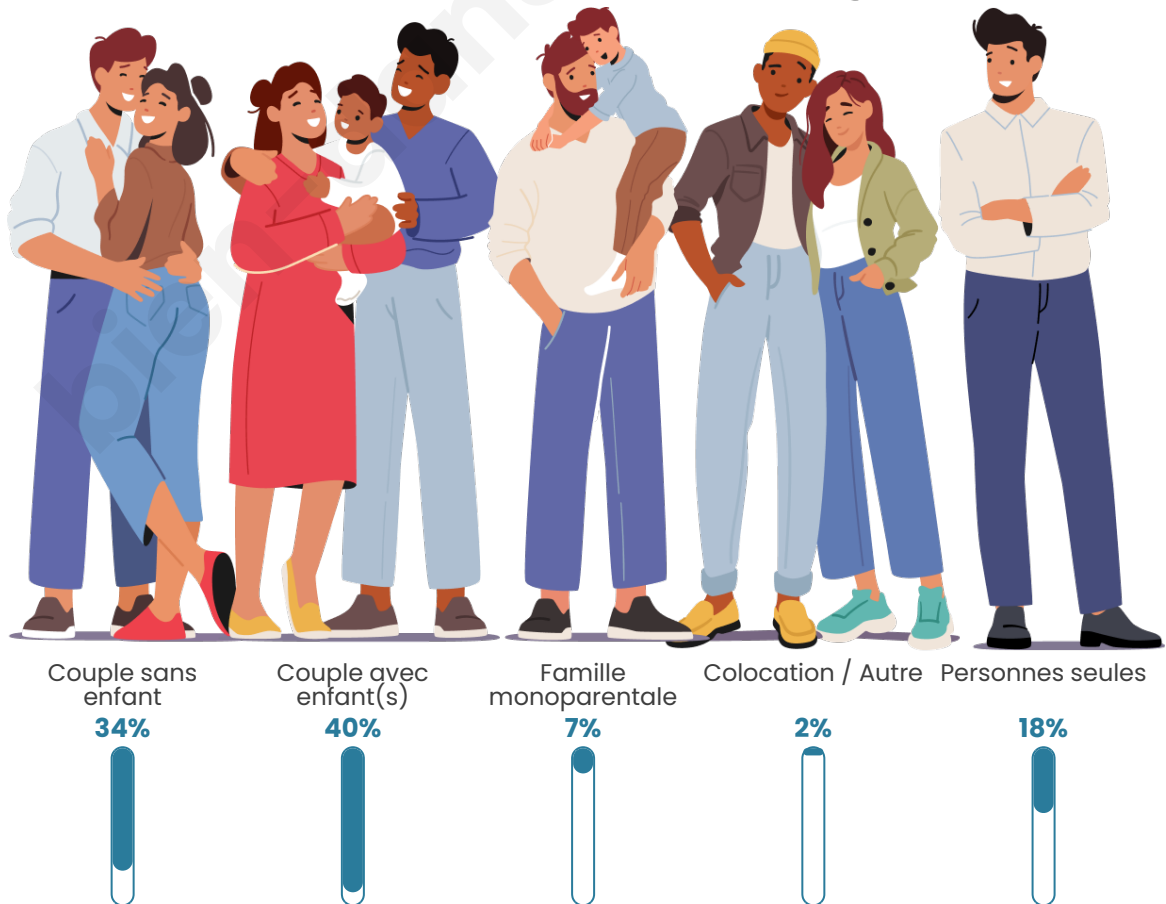

Tranche d'âge

Activité professionnelle

Niveau de diplôme

Composition des ménages

Profils électoraux

Premier tour

	Marine LE PEN	43.53 %
	Emmanuel MACRON	23.06 %
	Jean-Luc MÉLENCHON	12.00 %
	Jean LASSALLE	4.47 %
	Nicolas DUPONT-AIGNAN	3.76 %
	Éric ZEMMOUR	3.06 %
	Yannick JADOT	2.82 %
	Valérie PÉCRESSÉ	2.82 %
	Fabien ROUSSEL	1.65 %
	Anne HIDALGO	1.41 %
	Philippe POUTOU	1.18 %
	Nathalie ARTHAUD	0.24 %