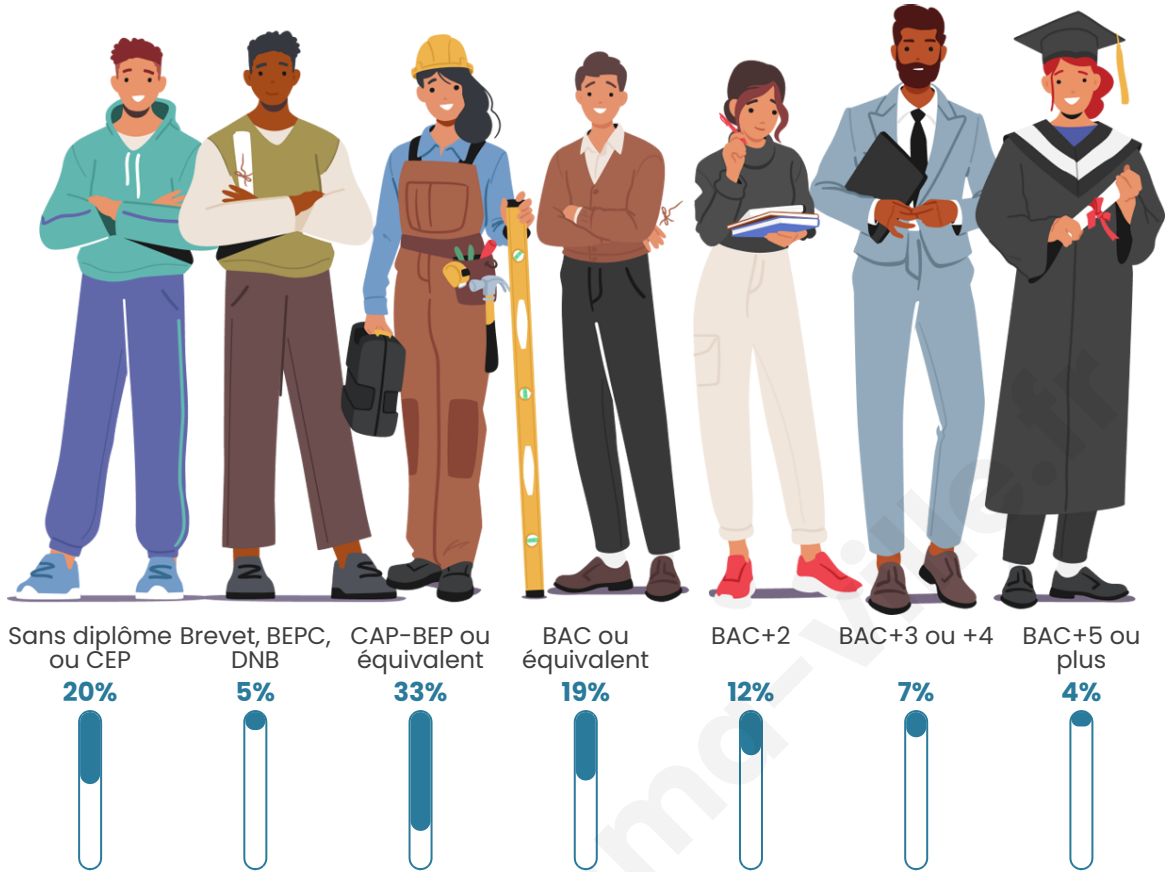

Tranche d'âge

Activité professionnelle

Niveau de diplôme

Composition des ménages

Profils électoraux

Premier tour

	Marine LE PEN	43.53 %
	Emmanuel MACRON	23.06 %
	Jean-Luc MÉLENCHON	12.00 %
	Jean LASSALLE	4.47 %
	Nicolas DUPONT-AIGNAN	3.76 %
	Éric ZEMMOUR	3.06 %
	Yannick JADOT	2.82 %
	Valérie PÉCRESSÉ	2.82 %
	Fabien ROUSSEL	1.65 %
	Anne HIDALGO	1.41 %
	Philippe POUTOU	1.18 %
	Nathalie ARTHAUD	0.24 %