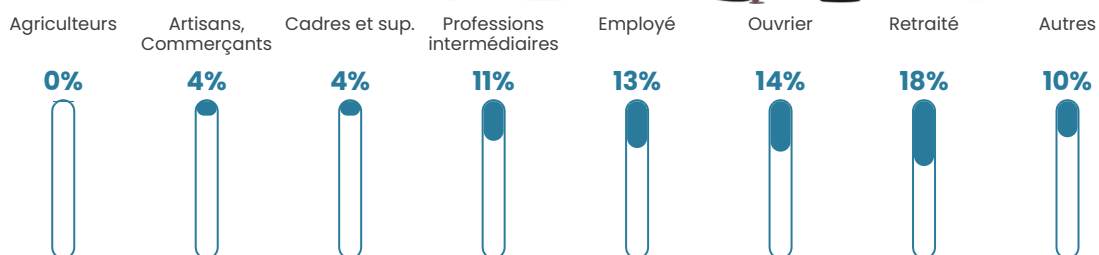

Revenu moyen

22 150 €/an

Evolution du nombre d'habitants

Sources : Institut national de la statistique et des études économiques (insee) selon Les dernières parutions officielles de 2024 portant sur les années 2020, 2021 et 2022.

Tranche d'âge

Activité professionnelle

Niveau de diplôme

Composition des ménages

Profils électoraux

Premier tour

	Marine LE PEN	43.53 %
	Emmanuel MACRON	23.06 %
	Jean-Luc MÉLENCHON	12.00 %
	Jean LASSALLE	4.47 %
	Nicolas DUPONT-AIGNAN	3.76 %
	Éric ZEMMOUR	3.06 %
	Yannick JADOT	2.82 %
	Valérie PÉCRESSÉ	2.82 %
	Fabien ROUSSEL	1.65 %
	Anne HIDALGO	1.41 %
	Philippe POUTOU	1.18 %
	Nathalie ARTHAUD	0.24 %