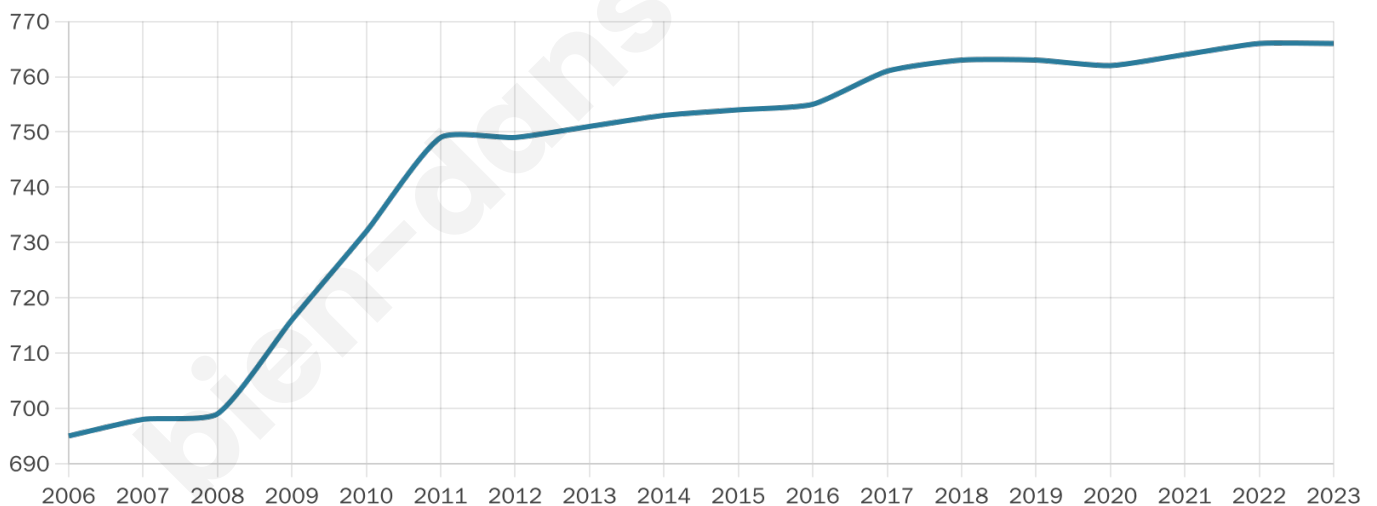

Age moyen

40 ans

Pop active

48.2%

Taux chômage

7.9%

Pop densité

33 h/km²

Revenu moyen

22 150 €/an

Evolution du nombre d'habitants

Sources : Institut national de la statistique et des études économiques (insee) selon Les dernières parutions officielles de 2024 portant sur les années 2020, 2021 et 2022.