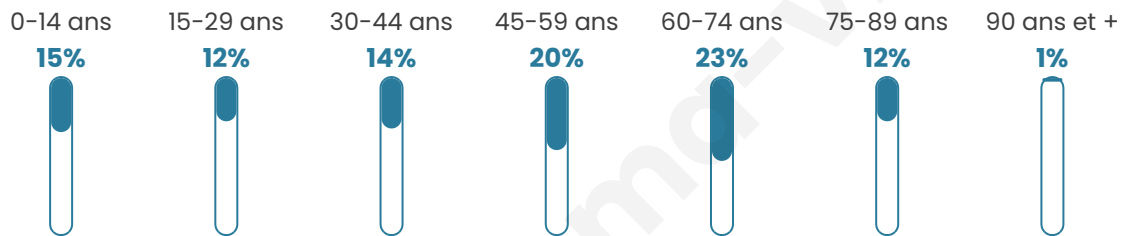

511

Age moyen

47 ans

Pop active

40.5%

Taux chômage

6.9%

Pop densité

37 h/km²

Revenu moyen

20 300 €/an

Evolution du nombre d'habitants

Sources : Institut national de la statistique et des études économiques (insee) selon Les dernières parutions officielles de 2024 portant sur les années 2020, 2021 et 2022.

Tranche d'âge

Activité professionnelle

Niveau de diplôme

Composition des ménages

Profils électoraux

Premier tour

	Emmanuel MACRON	26.38 %
	Marine LE PEN	24.10 %
	Jean-Luc MÉLENCHON	20.85 %
	Valérie PÉCRESSÉ	6.19 %
	Jean LASSALLE	5.54 %
	Fabien ROUSSEL	5.21 %
	Éric ZEMMOUR	4.89 %
	Anne HIDALGO	2.93 %
	Nicolas DUPONT- AIGNAN	2.93 %
	Yannick JADOT	0.65 %
	Nathalie ARTHAUD	0.33 %
	Philippe POUTOU	0.00 %

393 inscrits

Participation : 79.64%

Votes blancs : 1.28%

Votes nuls : 0.64%

Second tour

	Emmanuel MACRON	53,58 %
	Marine LE PEN	46,42 %

393 inscrits

Participation : 76.84%