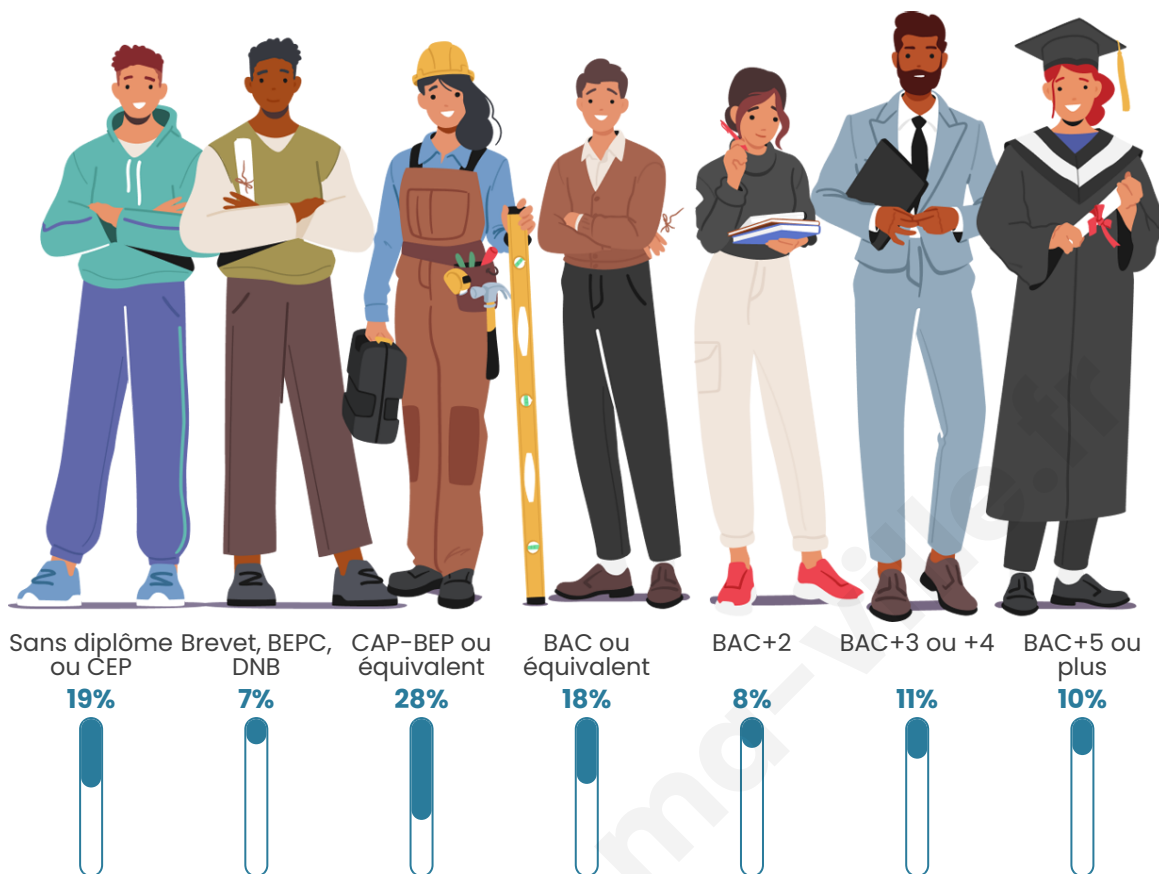

511

Age moyen

47 ans

Pop active

40.5%

Taux chômage

6.9%

Pop densité

Tranche d'âge

Activité professionnelle

Niveau de diplôme

Composition des ménages

Profils électoraux

Premier tour

	Emmanuel MACRON	26.38 %
	Marine LE PEN	24.10 %
	Jean-Luc MÉLENCHON	20.85 %
	Valérie PÉCRESSÉ	6.19 %
	Jean LASSALLE	5.54 %
	Fabien ROUSSEL	5.21 %
	Éric ZEMMOUR	4.89 %
	Anne HIDALGO	2.93 %
	Nicolas DUPONT- AIGNAN	2.93 %
	Yannick JADOT	0.65 %
	Nathalie ARTHAUD	0.33 %
	Philippe POUTOU	0.00 %