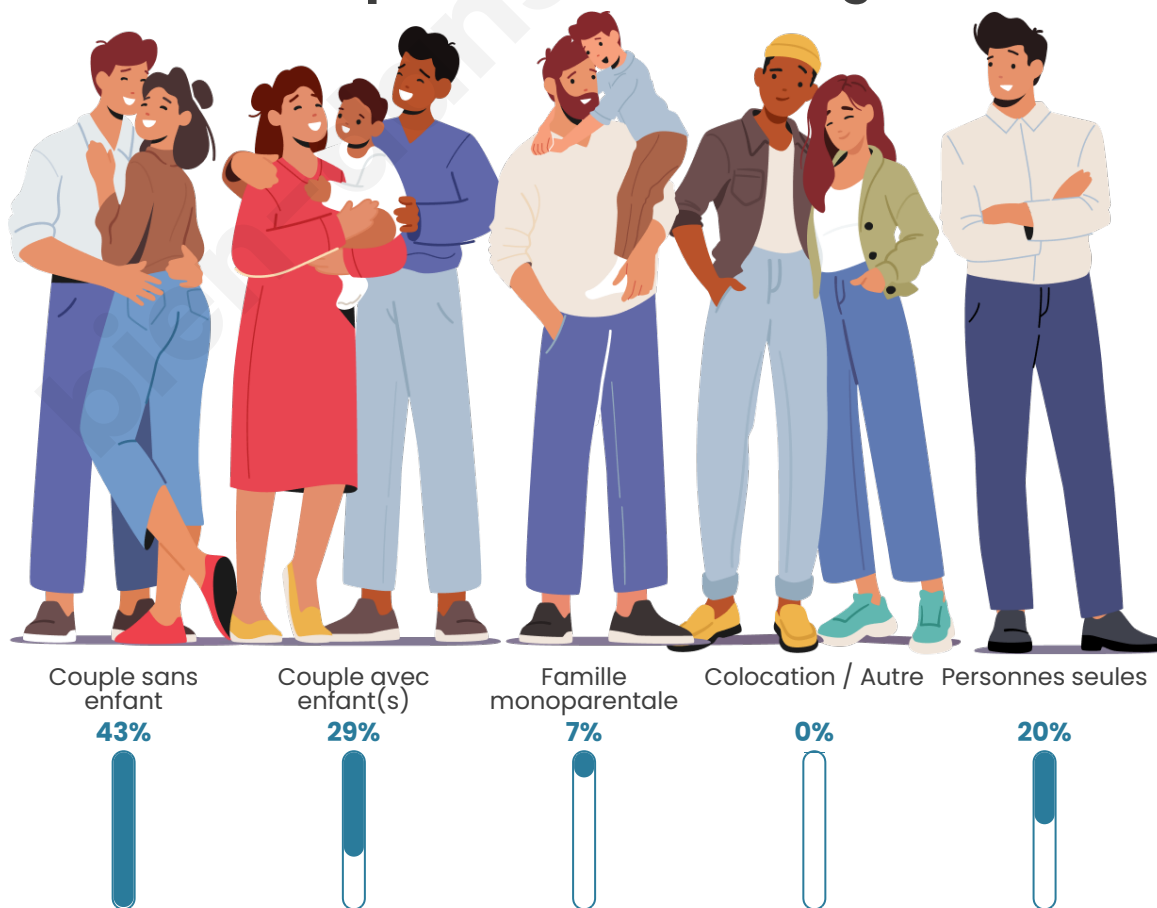

Tranche d'âge

Activité professionnelle

Niveau de diplôme

Composition des ménages

Profils électoraux

Premier tour

	Emmanuel MACRON	26.38 %
	Marine LE PEN	24.10 %
	Jean-Luc MÉLENCHON	20.85 %
	Valérie PÉCRESSÉ	6.19 %
	Jean LASSALLE	5.54 %
	Fabien ROUSSEL	5.21 %
	Éric ZEMMOUR	4.89 %
	Anne HIDALGO	2.93 %
	Nicolas DUPONT- AIGNAN	2.93 %
	Yannick JADOT	0.65 %
	Nathalie ARTHAUD	0.33 %
	Philippe POUTOU	0.00 %