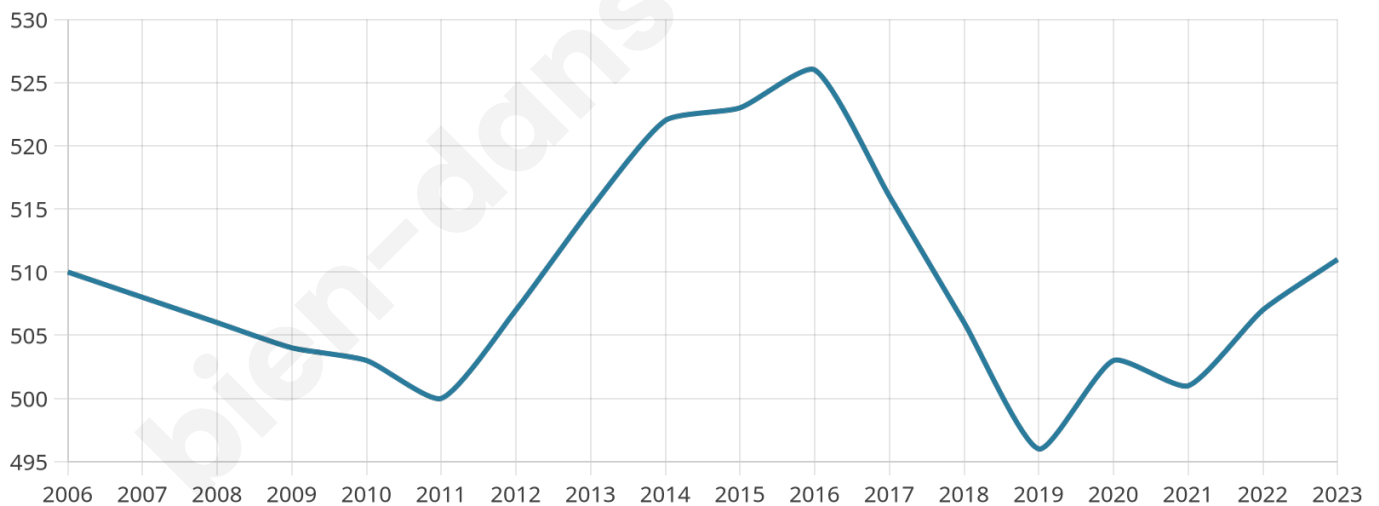

511

Age moyen

47 ans

Pop active

40.5%

Taux chômage

6.9%

Pop densité

37 h/km²

Revenu moyen

20 300 €/an

Evolution du nombre d'habitants

Sources : Institut national de la statistique et des études économiques (insee) selon Les dernières parutions officielles de 2024 portant sur les années 2020, 2021 et 2022.