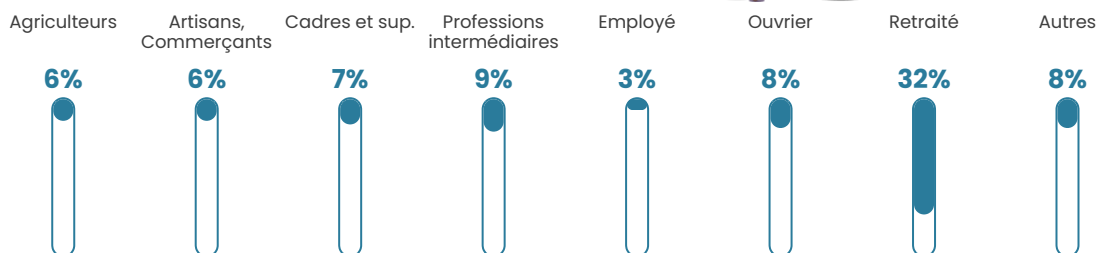

511

Age moyen

47 ans

Pop active

40.5%

Taux chômage

6.9%

Pop densité

37 h/km²

Revenu moyen

20 300 €/an

Evolution du nombre d'habitants

Sources : Institut national de la statistique et des études économiques (insee) selon Les dernières parutions officielles de 2024 portant sur les années 2020, 2021 et 2022.

Tranche d'âge

Activité professionnelle

Niveau de diplôme

Composition des ménages

Profils électoraux

Premier tour

	Emmanuel MACRON	26.38 %
	Marine LE PEN	24.10 %
	Jean-Luc MÉLENCHON	20.85 %
	Valérie PÉCRESSÉ	6.19 %
	Jean LASSALLE	5.54 %
	Fabien ROUSSEL	5.21 %
	Éric ZEMMOUR	4.89 %
	Anne HIDALGO	2.93 %
	Nicolas DUPONT- AIGNAN	2.93 %
	Yannick JADOT	0.65 %
	Nathalie ARTHAUD	0.33 %
	Philippe POUTOU	0.00 %