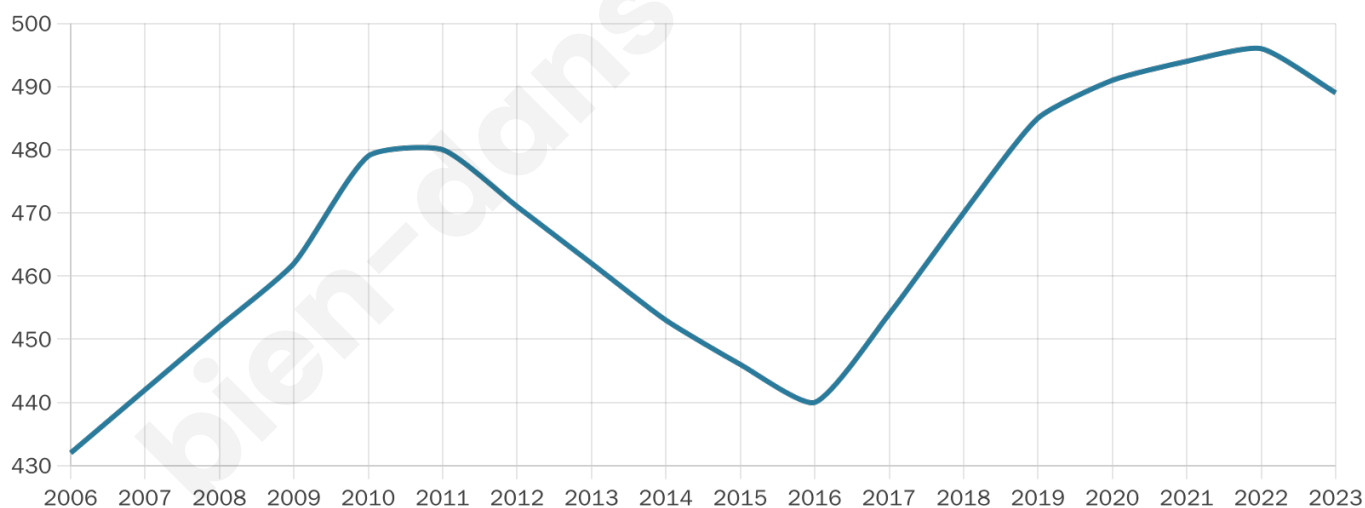

Nombre d'habitants

489

Age moyen

43 ans

Pop active

48.9%

Taux chômage

15%

Pop densité

54 h/km²

Revenu moyen

21 590 €/an

Evolution du nombre d'habitants

Sources : Institut national de la statistique et des études économiques (insee) selon Les dernières parutions officielles de 2024 portant sur les années 2020, 2021 et 2022.

Tranche d'âge

Activité professionnelle

Niveau de diplôme

Composition des ménages

Profils électoraux

Premier tour

	Marine LE PEN	34.59 %
	Emmanuel MACRON	22.60 %
	Jean-Luc MÉLENCHON	17.81 %
	Éric ZEMMOUR	6.51 %
	Valérie PÉCRESSE	5.48 %
	Fabien ROUSSEL	3.77 %
	Jean LASSALLE	2.74 %
	Nicolas DUPONT-AIGNAN	2.40 %
	Anne HIDALGO	1.71 %
	Nathalie ARTHAUD	1.03 %
	Yannick JADOT	1.03 %
	Philippe POUTOU	0.34 %