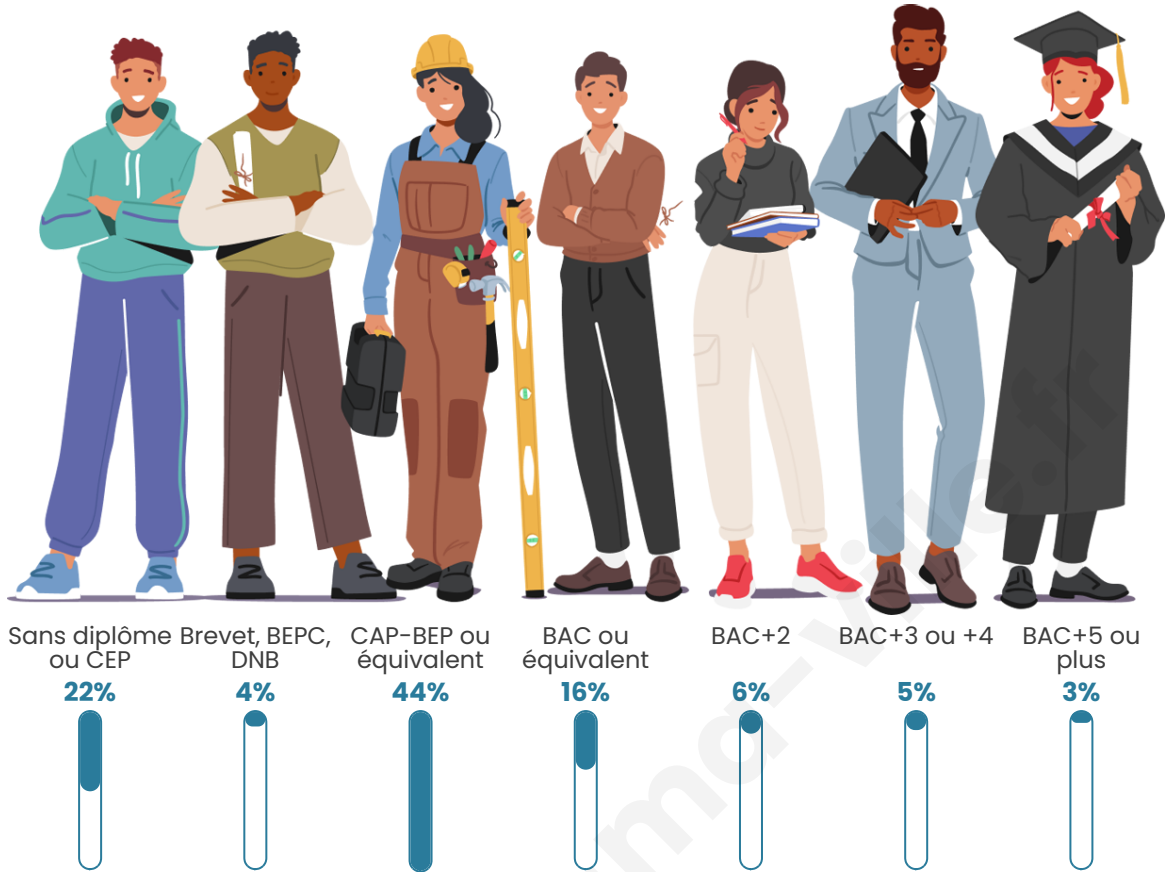

Nombre d'habitants

489

Age moyen

43 ans

Pop active

48.9%

Taux chômage

15%

Pop densité

54 h/km²

Revenu moyen

21 590 €/an

Evolution du nombre d'habitants

Sources : Institut national de la statistique et des études économiques (insee) selon Les dernières parutions officielles de 2024 portant sur les années 2020, 2021 et 2022.

Tranche d'âge

Activité professionnelle

Niveau de diplôme

Composition des ménages

Profils électoraux

Premier tour

	Marine LE PEN	34.59 %
	Emmanuel MACRON	22.60 %
	Jean-Luc MÉLENCHON	17.81 %
	Éric ZEMMOUR	6.51 %
	Valérie PÉCRESSE	5.48 %
	Fabien ROUSSEL	3.77 %
	Jean LASSALLE	2.74 %
	Nicolas DUPONT-AIGNAN	2.40 %
	Anne HIDALGO	1.71 %
	Nathalie ARTHAUD	1.03 %
	Yannick JADOT	1.03 %
	Philippe POUTOU	0.34 %