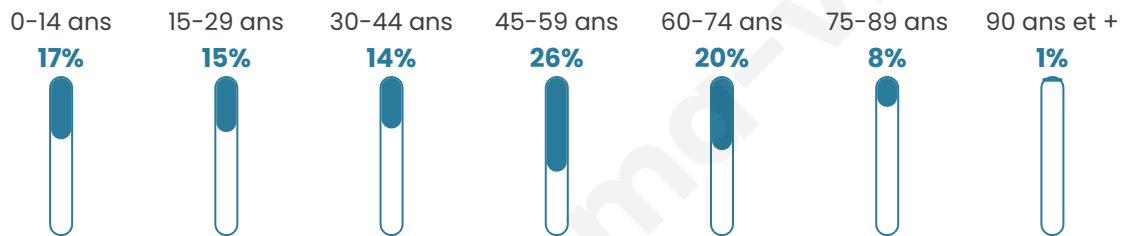

Nombre d'habitants

489

Age moyen

43 ans

Pop active

48.9%

Taux chômage

15%

Pop densité

54 h/km²

Revenu moyen

21 590 €/an

Evolution du nombre d'habitants

Sources : Institut national de la statistique et des études économiques (insee) selon Les dernières parutions officielles de 2024 portant sur les années 2020, 2021 et 2022.

Tranche d'âge

Activité professionnelle

Niveau de diplôme

Composition des ménages

Profils électoraux

Premier tour

	Marine LE PEN	34.59 %
	Emmanuel MACRON	22.60 %
	Jean-Luc MÉLENCHON	17.81 %
	Éric ZEMMOUR	6.51 %
	Valérie PÉCRESSE	5.48 %
	Fabien ROUSSEL	3.77 %
	Jean LASSALLE	2.74 %
	Nicolas DUPONT-AIGNAN	2.40 %
	Anne HIDALGO	1.71 %
	Nathalie ARTHAUD	1.03 %
	Yannick JADOT	1.03 %
	Philippe POUTOU	0.34 %

374 inscrits

Participation : 82.62%

Votes blancs : 4.85%

Votes nuls : 0.65%

Second tour

	Emmanuel MACRON	43,27 %
	Marine LE PEN	56,73 %

377 inscrits

Participation : 81.17%