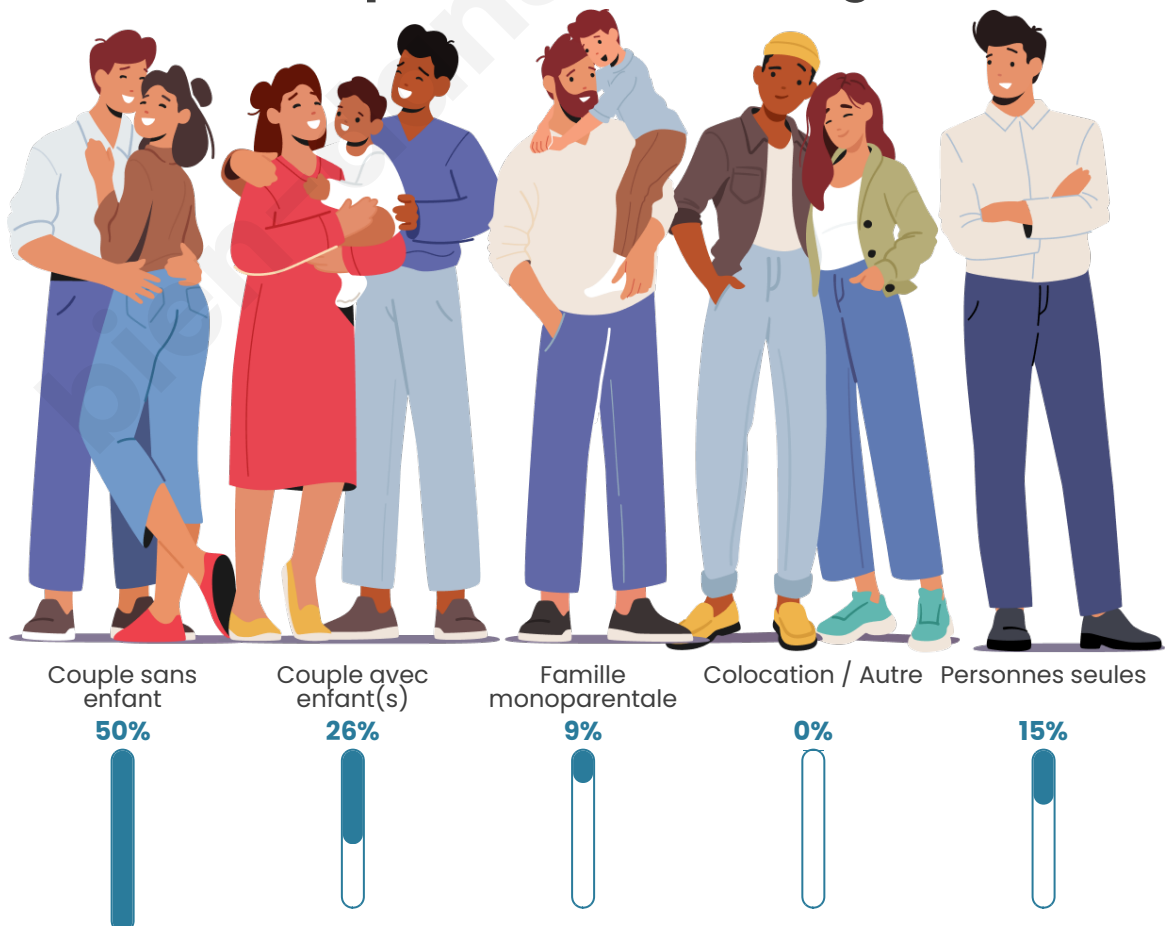

Nombre d'habitants

489

Age moyen

43 ans

Pop active

48.9%

Taux chômage

15%

Tranche d'âge

Activité professionnelle

Niveau de diplôme

Composition des ménages

Profils électoraux

Premier tour

	Marine LE PEN	34.59 %
	Emmanuel MACRON	22.60 %
	Jean-Luc MÉLENCHON	17.81 %
	Éric ZEMMOUR	6.51 %
	Valérie PÉCRESSE	5.48 %
	Fabien ROUSSEL	3.77 %
	Jean LASSALLE	2.74 %
	Nicolas DUPONT-AIGNAN	2.40 %
	Anne HIDALGO	1.71 %
	Nathalie ARTHAUD	1.03 %
	Yannick JADOT	1.03 %
	Philippe POUTOU	0.34 %