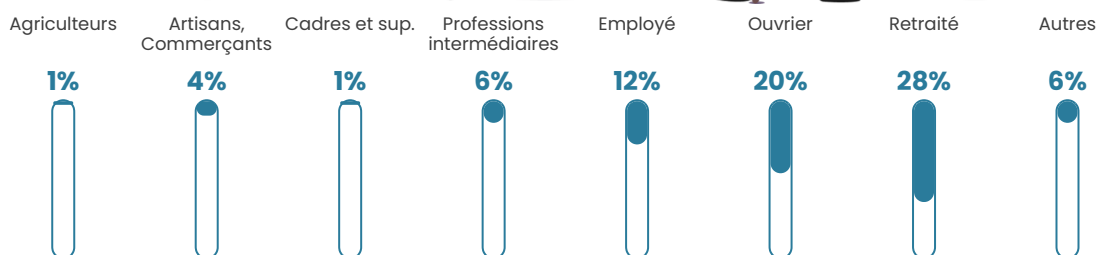

Pop densité

54 h/km²

Revenu moyen

21 590 €/an

Evolution du nombre d'habitants

Sources : Institut national de la statistique et des études économiques (insee) selon Les dernières parutions officielles de 2024 portant sur les années 2020, 2021 et 2022.

Tranche d'âge

Activité professionnelle

Niveau de diplôme

Composition des ménages

Profils électoraux

Premier tour

	Marine LE PEN	34.59 %
	Emmanuel MACRON	22.60 %
	Jean-Luc MÉLENCHON	17.81 %
	Éric ZEMMOUR	6.51 %
	Valérie PÉCRESSE	5.48 %
	Fabien ROUSSEL	3.77 %
	Jean LASSALLE	2.74 %
	Nicolas DUPONT-AIGNAN	2.40 %
	Anne HIDALGO	1.71 %
	Nathalie ARTHAUD	1.03 %
	Yannick JADOT	1.03 %
	Philippe POUTOU	0.34 %