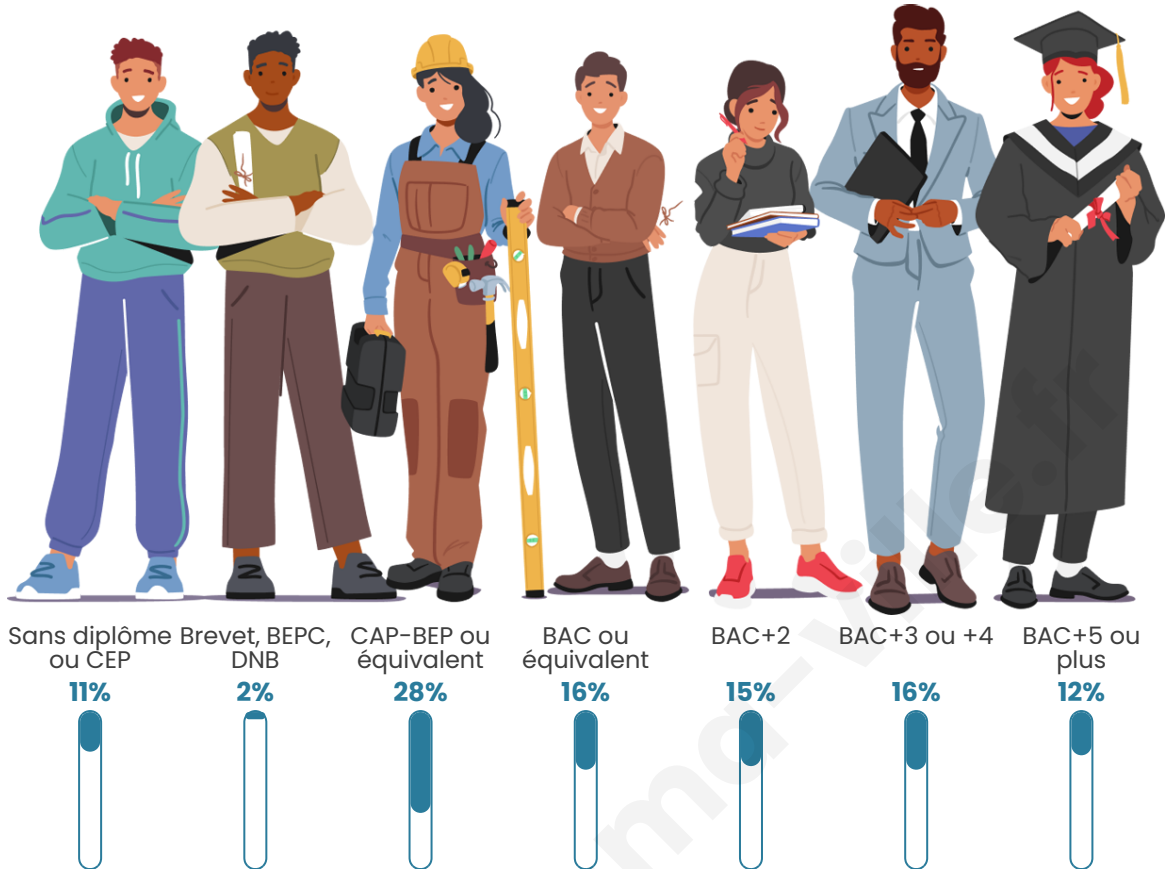

Nombre d'habitants

830

Age moyen

38 ans

Pop active

49.6%

Taux chômage

4%

Pop densité

208 h/km²

Revenu moyen

28 970 €/an

Evolution du nombre d'habitants

Sources : Institut national de la statistique et des études économiques (insee) selon Les dernières parutions officielles de 2024 portant sur les années 2020, 2021 et 2022.

Tranche d'âge

Activité professionnelle

Niveau de diplôme

Composition des ménages

Profils électoraux

Premier tour

	Emmanuel MACRON	28.93 %
	Jean-Luc MÉLENCHON	21.90 %
	Marine LE PEN	15.50 %
	Éric ZEMMOUR	9.09 %
	Yannick JADOT	7.23 %
	Valérie PÉCRESE	5.37 %
	Jean LASSALLE	3.51 %
	Nicolas DUPONT- AIGNAN	2.69 %
	Philippe POUTOU	1.86 %
	Anne HIDALGO	1.65 %
	Fabien ROUSSEL	1.45 %
	Nathalie ARTHAUD	0.83 %