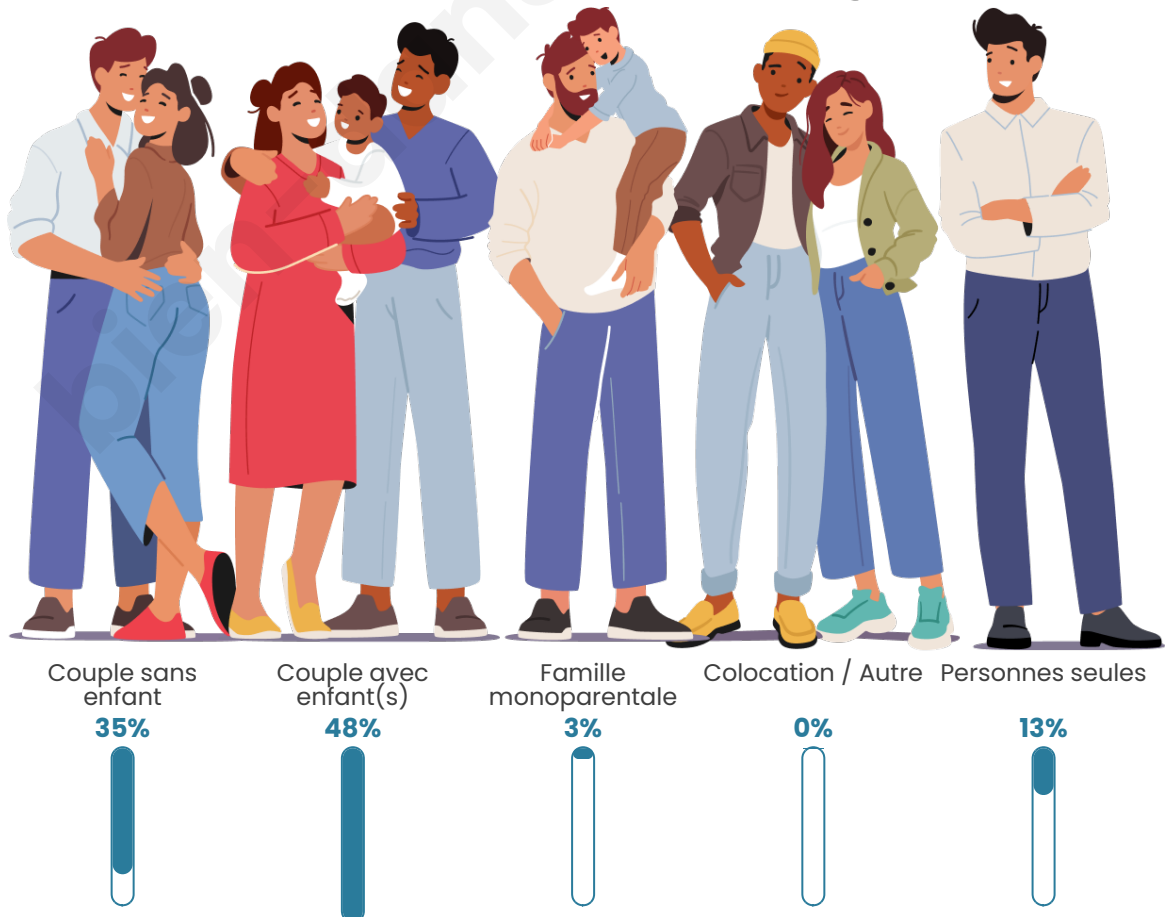

Tranche d'âge

Activité professionnelle

Niveau de diplôme

Composition des ménages

Profils électoraux

Premier tour

	Emmanuel MACRON	28.93 %
	Jean-Luc MÉLENCHON	21.90 %
	Marine LE PEN	15.50 %
	Éric ZEMMOUR	9.09 %
	Yannick JADOT	7.23 %
	Valérie PÉCRESE	5.37 %
	Jean LASSALLE	3.51 %
	Nicolas DUPONT- AIGNAN	2.69 %
	Philippe POUTOU	1.86 %
	Anne HIDALGO	1.65 %
	Fabien ROUSSEL	1.45 %
	Nathalie ARTHAUD	0.83 %