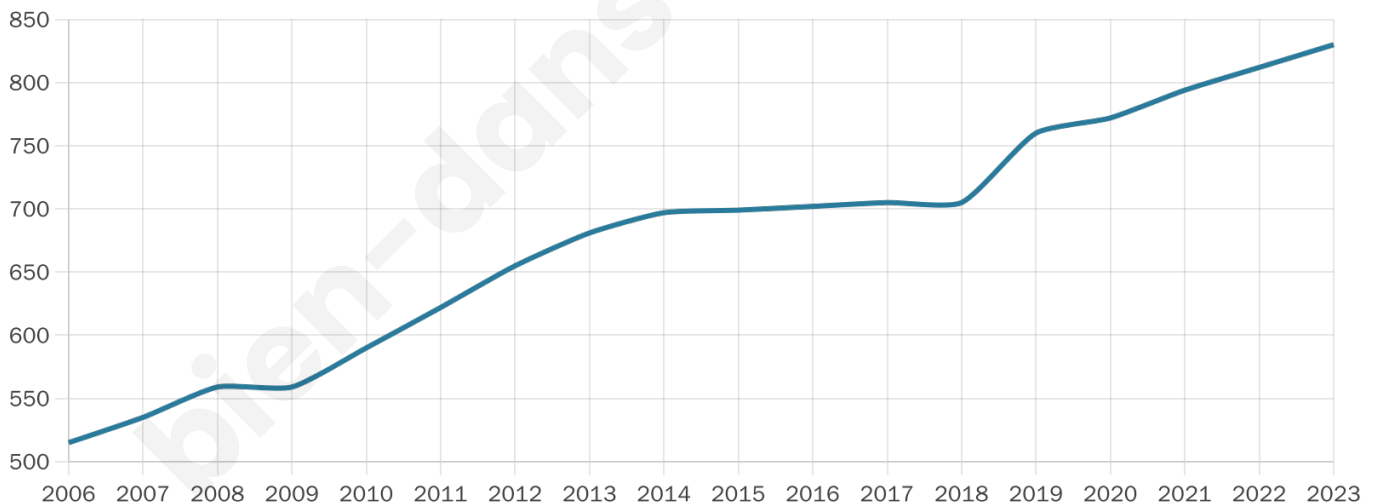

Nombre d'habitants

830

Age moyen

38 ans

Pop active

49.6%

Taux chômage

4%

Pop densité

208 h/km²

Revenu moyen

28 970 €/an

Evolution du nombre d'habitants

Sources : Institut national de la statistique et des études économiques (insee) selon Les dernières parutions officielles de 2024 portant sur les années 2020, 2021 et 2022.

Tranche d'âge

Activité professionnelle

Niveau de diplôme

Composition des ménages

Profils électoraux

Premier tour

	Emmanuel MACRON	28.93 %
	Jean-Luc MÉLENCHON	21.90 %
	Marine LE PEN	15.50 %
	Éric ZEMMOUR	9.09 %
	Yannick JADOT	7.23 %
	Valérie PÉCRESE	5.37 %
	Jean LASSALLE	3.51 %
	Nicolas DUPONT- AIGNAN	2.69 %
	Philippe POUTOU	1.86 %
	Anne HIDALGO	1.65 %
	Fabien ROUSSEL	1.45 %
	Nathalie ARTHAUD	0.83 %