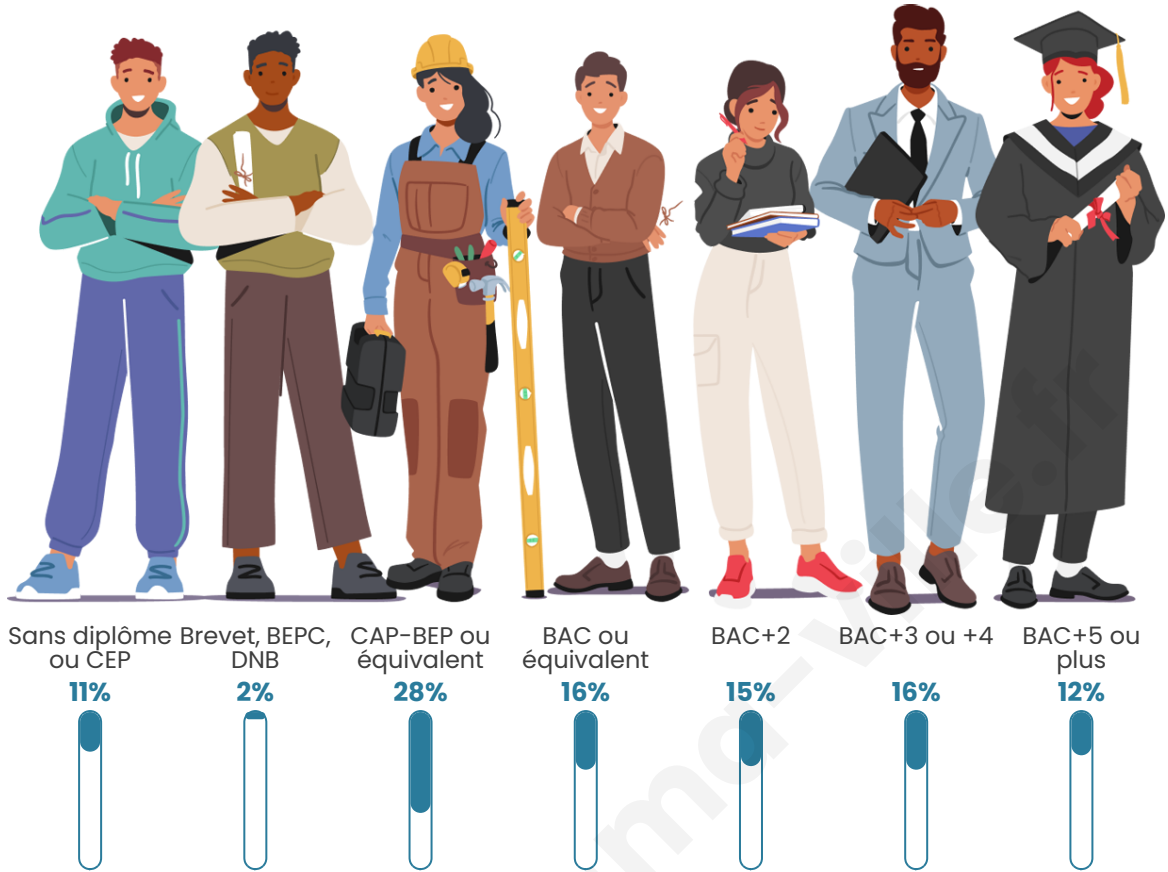

Nombre d'habitants

830

Age moyen

38 ans

Pop active

49.6%

Taux chômage

4%

Pop densité

208 h/km²

Revenu moyen

28 970 €/an

Evolution du nombre d'habitants

Sources : Institut national de la statistique et des études économiques (insee) selon Les dernières parutions officielles de 2024 portant sur les années 2020, 2021 et 2022.

Tranche d'âge

Activité professionnelle

Niveau de diplôme

Composition des ménages

Profils électoraux

Premier tour

	Emmanuel MACRON	28.93 %
	Jean-Luc MÉLENCHON	21.90 %
	Marine LE PEN	15.50 %
	Éric ZEMMOUR	9.09 %
	Yannick JADOT	7.23 %
	Valérie PÉCRESE	5.37 %
	Jean LASSALLE	3.51 %
	Nicolas DUPONT- AIGNAN	2.69 %
	Philippe POUTOU	1.86 %
	Anne HIDALGO	1.65 %
	Fabien ROUSSEL	1.45 %
	Nathalie ARTHAUD	0.83 %