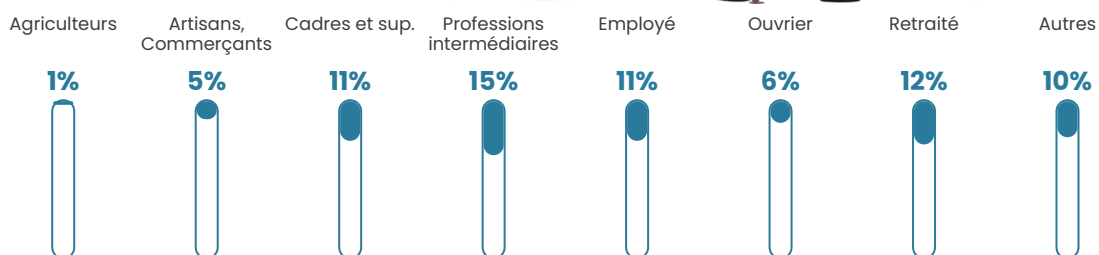

Pop densité

208 h/km²

Revenu moyen

28 970 €/an

Evolution du nombre d'habitants

Sources : Institut national de la statistique et des études économiques (insee) selon Les dernières parutions officielles de 2024 portant sur les années 2020, 2021 et 2022.

Tranche d'âge

Activité professionnelle

Niveau de diplôme

Composition des ménages

Profils électoraux

Premier tour

	Emmanuel MACRON	28.93 %
	Jean-Luc MÉLENCHON	21.90 %
	Marine LE PEN	15.50 %
	Éric ZEMMOUR	9.09 %
	Yannick JADOT	7.23 %
	Valérie PÉCRESE	5.37 %
	Jean LASSALLE	3.51 %
	Nicolas DUPONT- AIGNAN	2.69 %
	Philippe POUTOU	1.86 %
	Anne HIDALGO	1.65 %
	Fabien ROUSSEL	1.45 %
	Nathalie ARTHAUD	0.83 %