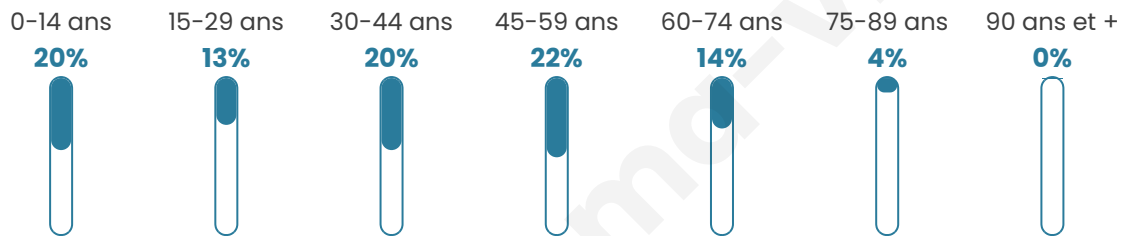

Nombre d'habitants

830

Age moyen

38 ans

Pop active

49.6%

Taux chômage

4%

Pop densité

208 h/km²

Revenu moyen

28 970 €/an

Evolution du nombre d'habitants

Sources : Institut national de la statistique et des études économiques (insee) selon Les dernières parutions officielles de 2024 portant sur les années 2020, 2021 et 2022.

Tranche d'âge

Activité professionnelle

Niveau de diplôme

Composition des ménages

Profils électoraux

Premier tour

	Emmanuel MACRON	28.93 %
	Jean-Luc MÉLENCHON	21.90 %
	Marine LE PEN	15.50 %
	Éric ZEMMOUR	9.09 %
	Yannick JADOT	7.23 %
	Valérie PÉCRESE	5.37 %
	Jean LASSALLE	3.51 %
	Nicolas DUPONT- AIGNAN	2.69 %
	Philippe POUTOU	1.86 %
	Anne HIDALGO	1.65 %
	Fabien ROUSSEL	1.45 %
	Nathalie ARTHAUD	0.83 %