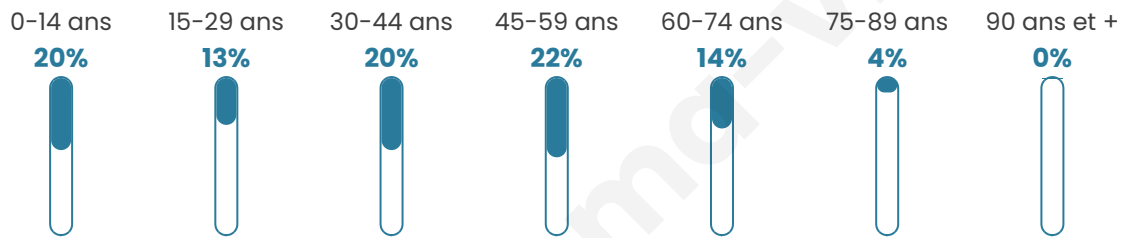

Nombre d'habitants

830

Age moyen

38 ans

Pop active

49.6%

Taux chômage

4%

Pop densité

208 h/km²

Revenu moyen

28 970 €/an

Evolution du nombre d'habitants

Sources : Institut national de la statistique et des études économiques (insee) selon Les dernières parutions officielles de 2024 portant sur les années 2020, 2021 et 2022.

Tranche d'âge

Activité professionnelle

Niveau de diplôme

Composition des ménages

Profils électoraux

Premier tour

	Emmanuel MACRON	28.93 %
	Jean-Luc MÉLENCHON	21.90 %
	Marine LE PEN	15.50 %
	Éric ZEMMOUR	9.09 %
	Yannick JADOT	7.23 %
	Valérie PÉCRESE	5.37 %
	Jean LASSALLE	3.51 %
	Nicolas DUPONT- AIGNAN	2.69 %
	Philippe POUTOU	1.86 %
	Anne HIDALGO	1.65 %
	Fabien ROUSSEL	1.45 %
	Nathalie ARTHAUD	0.83 %