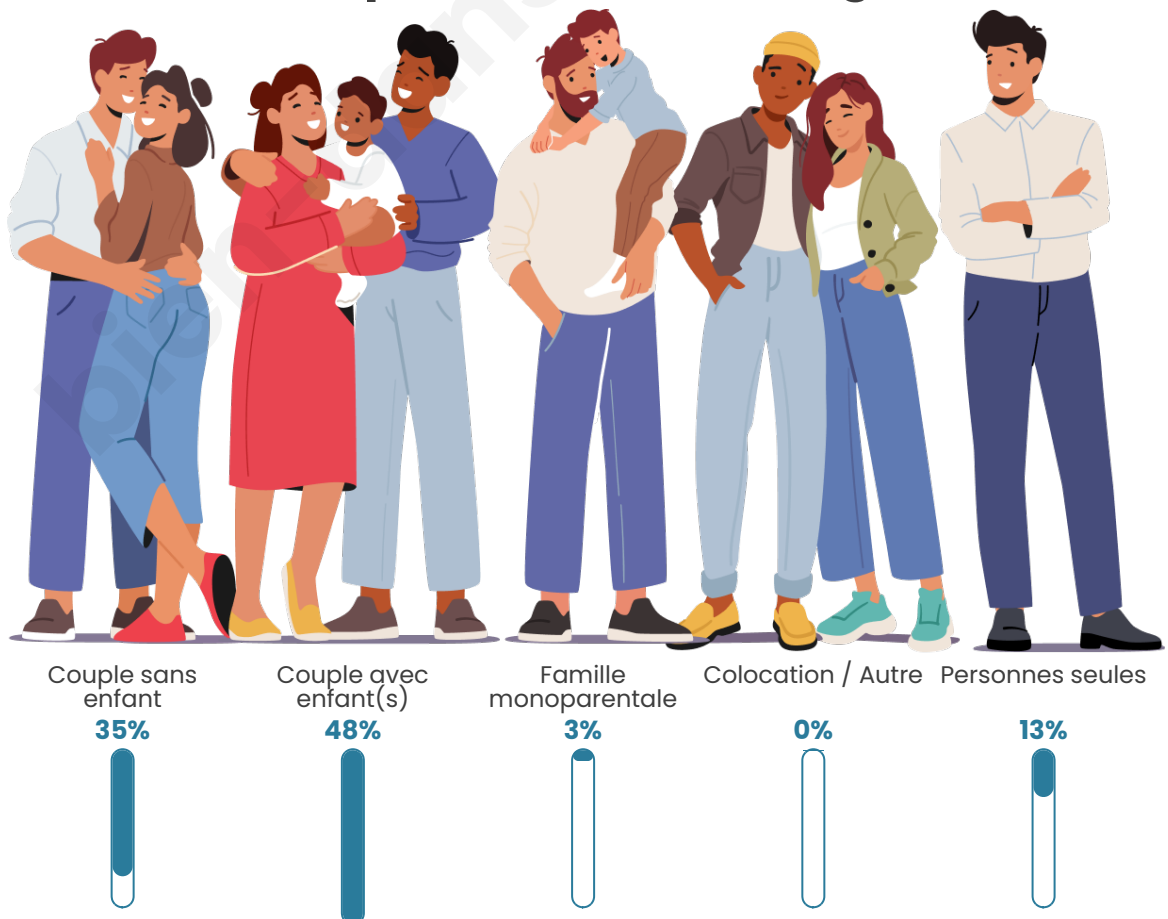

Tranche d'âge

Activité professionnelle

Niveau de diplôme

Composition des ménages

Profils électoraux

Premier tour

	Emmanuel MACRON	28.93 %
	Jean-Luc MÉLENCHON	21.90 %
	Marine LE PEN	15.50 %
	Éric ZEMMOUR	9.09 %
	Yannick JADOT	7.23 %
	Valérie PÉCRESE	5.37 %
	Jean LASSALLE	3.51 %
	Nicolas DUPONT- AIGNAN	2.69 %
	Philippe POUTOU	1.86 %
	Anne HIDALGO	1.65 %
	Fabien ROUSSEL	1.45 %
	Nathalie ARTHAUD	0.83 %