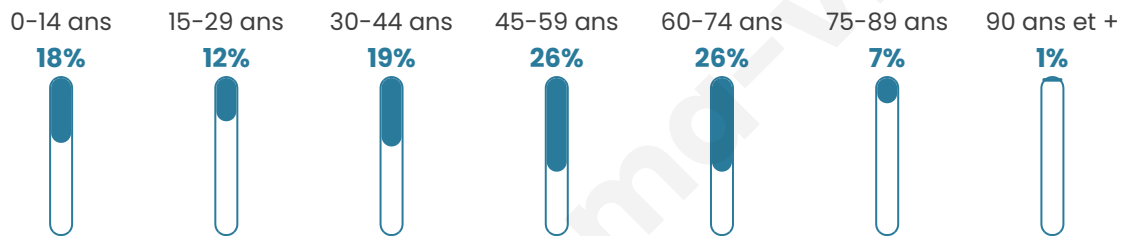

Statistiques sur la population

Nombre d'habitants

197

Age moyen

44 ans

Pop active

49.2%

Taux chômage

2.4%

Pop densité

39 h/km²

Revenu moyen

26 610 €/an

Evolution du nombre d'habitants

Sources : Institut national de la statistique et des études économiques (insee) selon Les dernières parutions officielles de 2024 portant sur les années 2020, 2021 et 2022.

Tranche d'âge

Activité professionnelle

Niveau de diplôme

Composition des ménages

Profils électoraux

Premier tour

	Emmanuel MACRON	36.09 %
	Marine LE PEN	22.56 %
	Jean-Luc MÉLENCHON	13.53 %
	Éric ZEMMOUR	6.77 %
	Jean LASSALLE	4.51 %
	Yannick JADOT	3.76 %
	Valérie PÉCRESE	3.76 %
	Nicolas DUPONT- AIGNAN	3.01 %
	Fabien ROUSSEL	2.26 %
	Nathalie ARTHAUD	1.50 %
	Anne HIDALGO	1.50 %
	Philippe POUTOU	0.75 %

193 inscrits

Participation : 70.98%

Votes blancs : 2.92%

Votes nuls : 0.00%

Second tour

	Emmanuel MACRON	60,63 %
	Marine LE PEN	39,37 %

193 inscrits

Participation : 74.09%