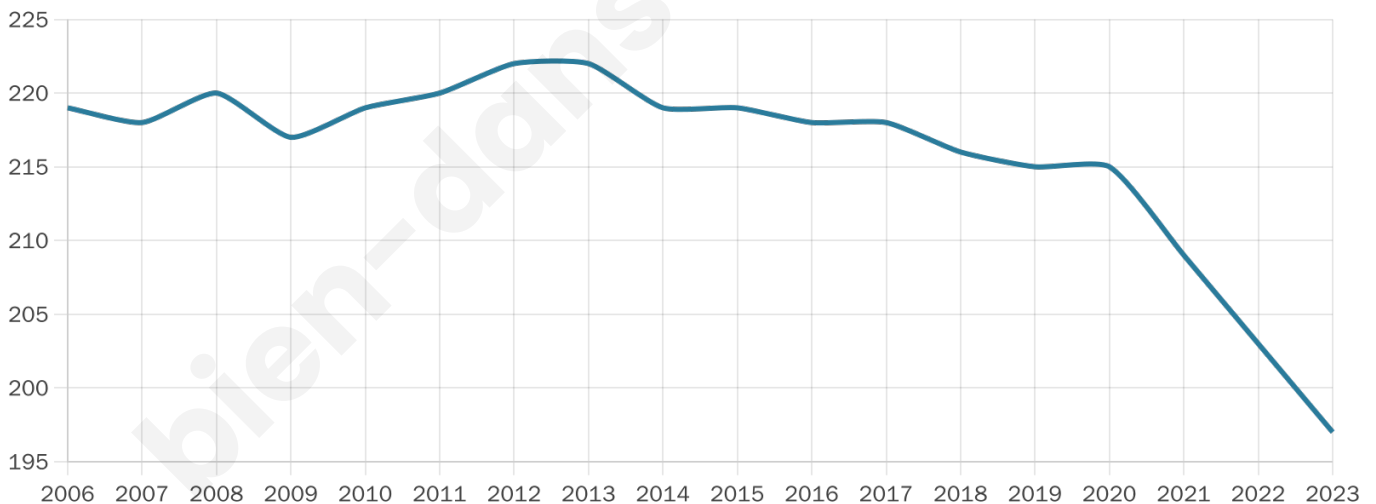

Statistiques sur la population

Nombre d'habitants

197

Age moyen

44 ans

Pop active

49.2%

Taux chômage

2.4%

Pop densité

39 h/km²

Revenu moyen

26 610 €/an

Evolution du nombre d'habitants

Sources : Institut national de la statistique et des études économiques (insee) selon Les dernières parutions officielles de 2024 portant sur les années 2020, 2021 et 2022.

Tranche d'âge

Activité professionnelle

Niveau de diplôme

Composition des ménages

Profils électoraux

Premier tour

	Emmanuel MACRON	36.09 %
	Marine LE PEN	22.56 %
	Jean-Luc MÉLENCHON	13.53 %
	Éric ZEMMOUR	6.77 %
	Jean LASSALLE	4.51 %
	Yannick JADOT	3.76 %
	Valérie PÉCRESE	3.76 %
	Nicolas DUPONT- AIGNAN	3.01 %
	Fabien ROUSSEL	2.26 %
	Nathalie ARTHAUD	1.50 %
	Anne HIDALGO	1.50 %
	Philippe POUTOU	0.75 %