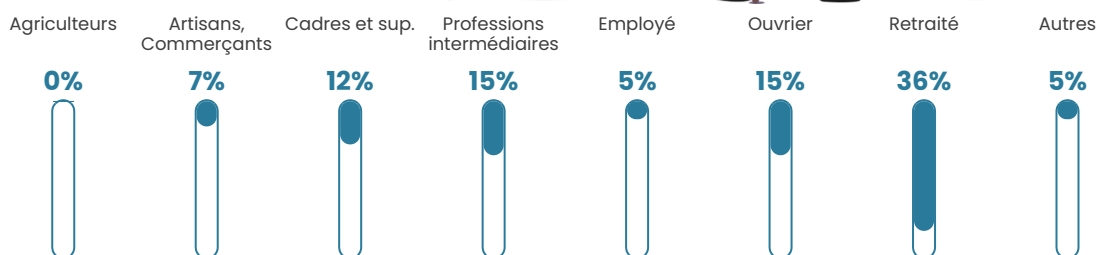

2.4%

Pop densité

39 h/km²

Revenu moyen

26 610 €/an

Evolution du nombre d'habitants

Sources : Institut national de la statistique et des études économiques (insee) selon Les dernières parutions officielles de 2024 portant sur les années 2020, 2021 et 2022.

Tranche d'âge

Activité professionnelle

Niveau de diplôme

Composition des ménages

Profils électoraux

Premier tour

	Emmanuel MACRON	36.09 %
	Marine LE PEN	22.56 %
	Jean-Luc MÉLENCHON	13.53 %
	Éric ZEMMOUR	6.77 %
	Jean LASSALLE	4.51 %
	Yannick JADOT	3.76 %
	Valérie PÉCRESE	3.76 %
	Nicolas DUPONT- AIGNAN	3.01 %
	Fabien ROUSSEL	2.26 %
	Nathalie ARTHAUD	1.50 %
	Anne HIDALGO	1.50 %
	Philippe POUTOU	0.75 %