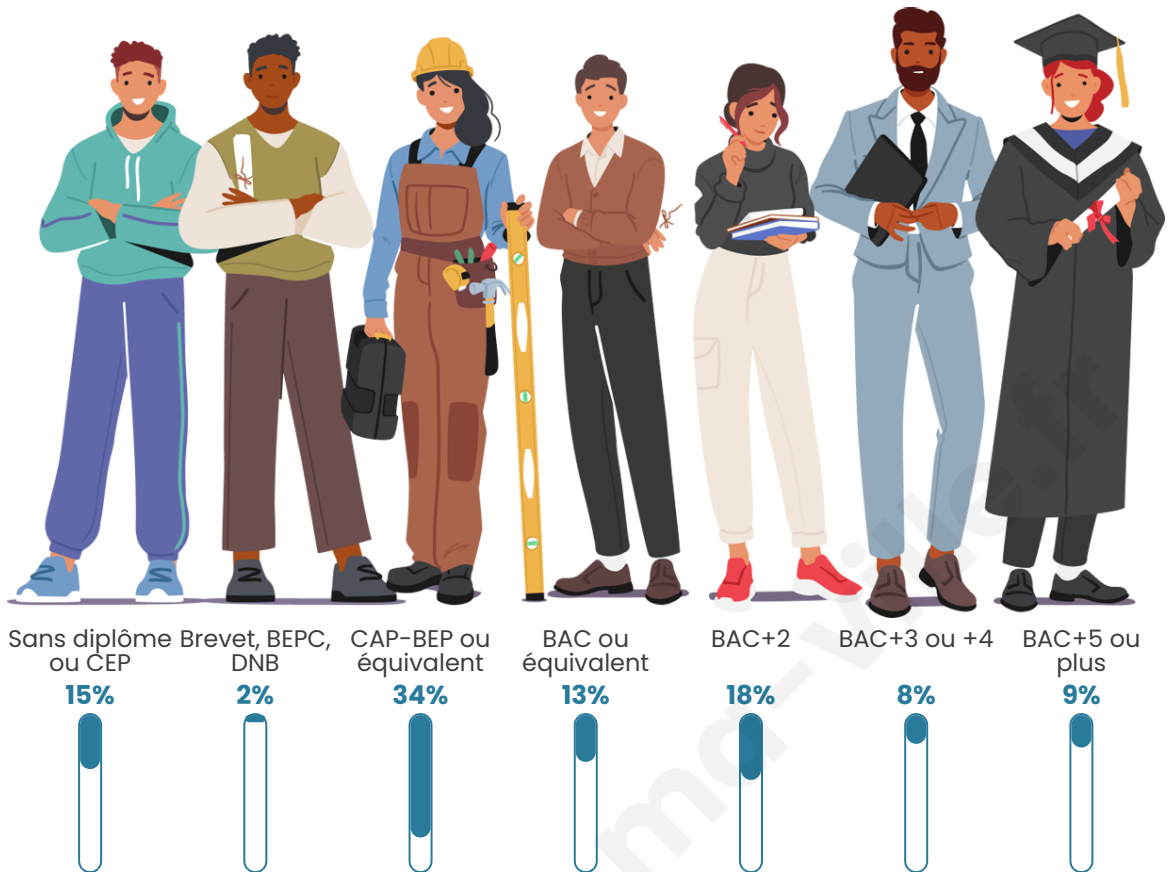

Statistiques sur la population

Nombre d'habitants

197

Age moyen

44 ans

Pop active

49.2%

Taux chômage

Tranche d'âge

Activité professionnelle

Niveau de diplôme

Composition des ménages

Profils électoraux

Premier tour

	Emmanuel MACRON	36.09 %
	Marine LE PEN	22.56 %
	Jean-Luc MÉLENCHON	13.53 %
	Éric ZEMMOUR	6.77 %
	Jean LASSALLE	4.51 %
	Yannick JADOT	3.76 %
	Valérie PÉCRESE	3.76 %
	Nicolas DUPONT- AIGNAN	3.01 %
	Fabien ROUSSEL	2.26 %
	Nathalie ARTHAUD	1.50 %
	Anne HIDALGO	1.50 %
	Philippe POUTOU	0.75 %