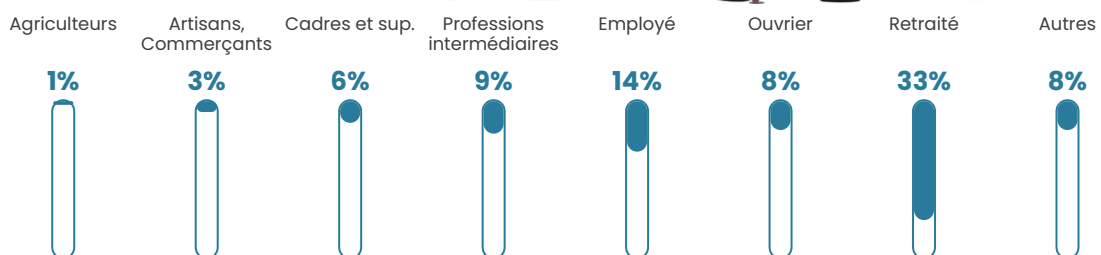

6.7%

Pop densité

130 h/km²

Revenu moyen

25 980 €/an

Evolution du nombre d'habitants

Sources : Institut national de la statistique et des études économiques (insee) selon Les dernières parutions officielles de 2024 portant sur les années 2020, 2021 et 2022.

Tranche d'âge

Activité professionnelle

Niveau de diplôme

Composition des ménages

Profils électoraux

Premier tour

	Marine LE PEN	31.00 %
	Emmanuel MACRON	28.40 %
	Jean-Luc MÉLENCHON	12.80 %
	Éric ZEMMOUR	11.60 %
	Valérie PÉCRESE	5.00 %
	Yannick JADOT	3.60 %
	Jean LASSALLE	2.20 %
	Nicolas DUPONT-AIGNAN	2.00 %
	Anne HIDALGO	1.40 %
	Nathalie ARTHAUD	1.00 %
	Fabien ROUSSEL	1.00 %
	Philippe POUTOU	0.00 %