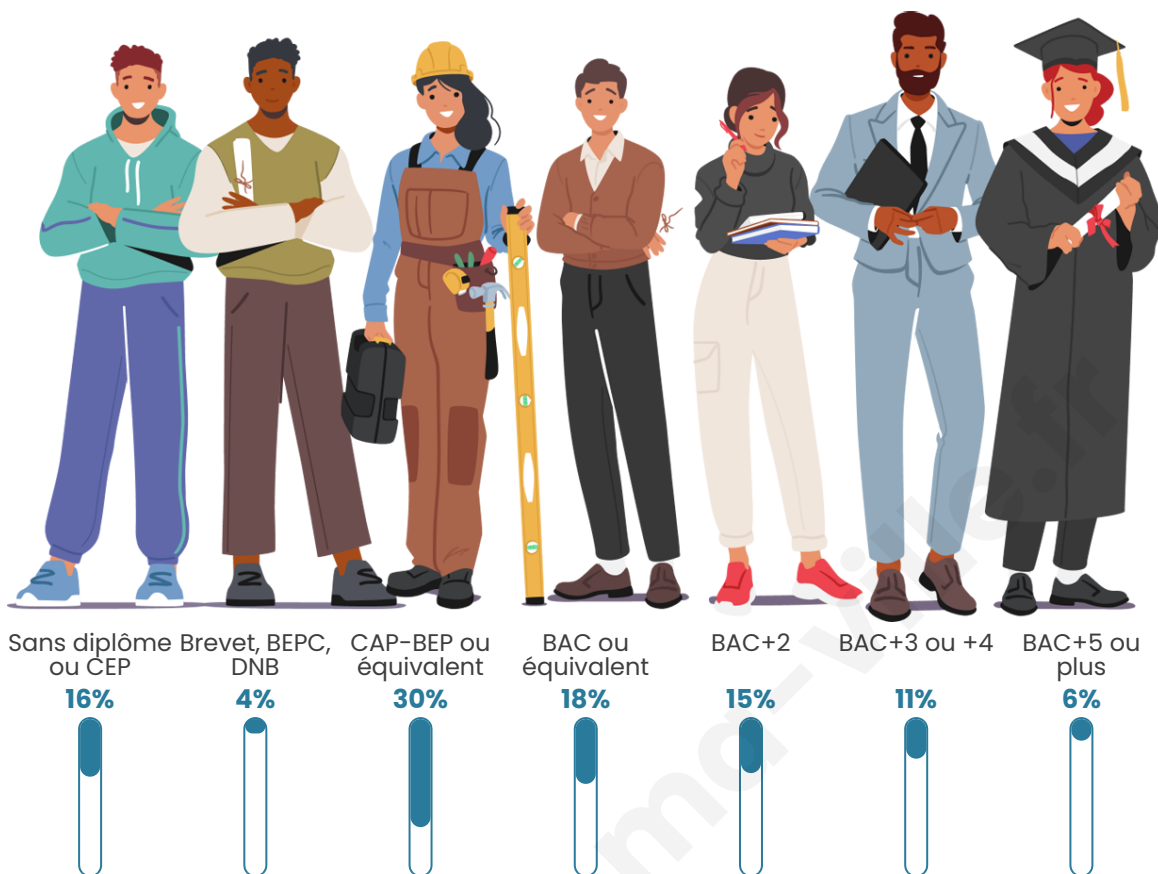

Statistiques sur la population

Nombre d'habitants

777

Age moyen

44 ans

Pop active

47%

Taux chômage

6.7%

Pop densité

130 h/km²

Revenu moyen

25 980 €/an

Evolution du nombre d'habitants

Sources : Institut national de la statistique et des études économiques (insee) selon Les dernières parutions officielles de 2024 portant sur les années 2020, 2021 et 2022.

Tranche d'âge

Activité professionnelle

Niveau de diplôme

Composition des ménages

Profils électoraux

Premier tour

	Marine LE PEN	31.00 %
	Emmanuel MACRON	28.40 %
	Jean-Luc MÉLENCHON	12.80 %
	Éric ZEMMOUR	11.60 %
	Valérie PÉCRESE	5.00 %
	Yannick JADOT	3.60 %
	Jean LASSALLE	2.20 %
	Nicolas DUPONT-AIGNAN	2.00 %
	Anne HIDALGO	1.40 %
	Nathalie ARTHAUD	1.00 %
	Fabien ROUSSEL	1.00 %
	Philippe POUTOU	0.00 %