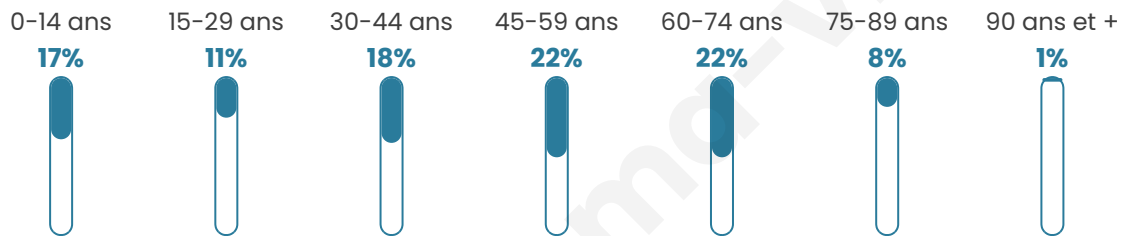

Statistiques sur la population

Nombre d'habitants

777

Age moyen

44 ans

Pop active

47%

Taux chômage

6.7%

Pop densité

130 h/km²

Revenu moyen

25 980 €/an

Evolution du nombre d'habitants

Sources : Institut national de la statistique et des études économiques (insee) selon Les dernières parutions officielles de 2024 portant sur les années 2020, 2021 et 2022.

Tranche d'âge

Activité professionnelle

Niveau de diplôme

Composition des ménages

Profils électoraux

Premier tour

	Marine LE PEN	31.00 %
	Emmanuel MACRON	28.40 %
	Jean-Luc MÉLENCHON	12.80 %
	Éric ZEMMOUR	11.60 %
	Valérie PÉCRESE	5.00 %
	Yannick JADOT	3.60 %
	Jean LASSALLE	2.20 %
	Nicolas DUPONT-AIGNAN	2.00 %
	Anne HIDALGO	1.40 %
	Nathalie ARTHAUD	1.00 %
	Fabien ROUSSEL	1.00 %
	Philippe POUTOU	0.00 %

625 inscrits

Participation : 81.92%

Votes blancs : 1.95%

Votes nuls : 0.39%

Second tour

	Emmanuel MACRON	49,67 %
	Marine LE PEN	50,33 %

625 inscrits

Participation : 80.16%