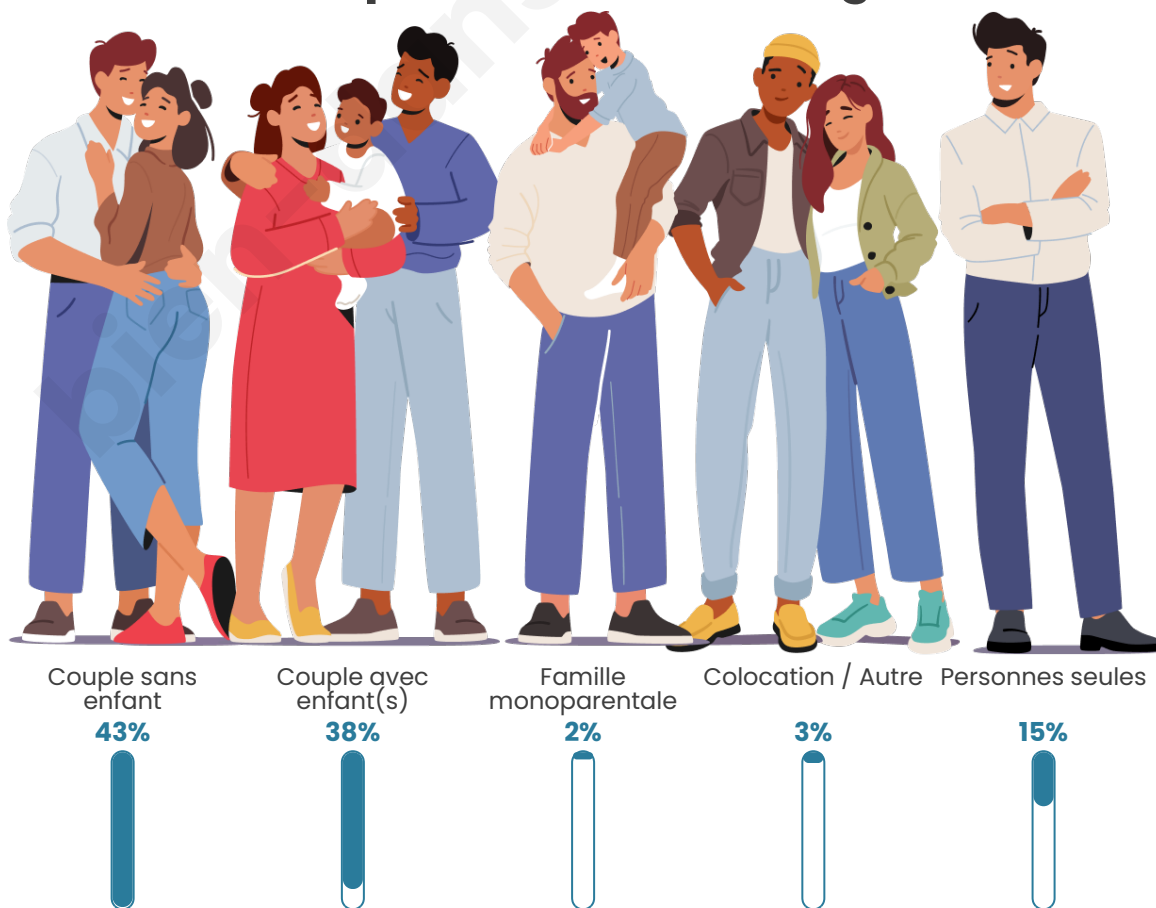

Tranche d'âge

Activité professionnelle

Niveau de diplôme

Composition des ménages

Profils électoraux

Premier tour

	Marine LE PEN	31.00 %
	Emmanuel MACRON	28.40 %
	Jean-Luc MÉLENCHON	12.80 %
	Éric ZEMMOUR	11.60 %
	Valérie PÉCRESE	5.00 %
	Yannick JADOT	3.60 %
	Jean LASSALLE	2.20 %
	Nicolas DUPONT-AIGNAN	2.00 %
	Anne HIDALGO	1.40 %
	Nathalie ARTHAUD	1.00 %
	Fabien ROUSSEL	1.00 %
	Philippe POUTOU	0.00 %