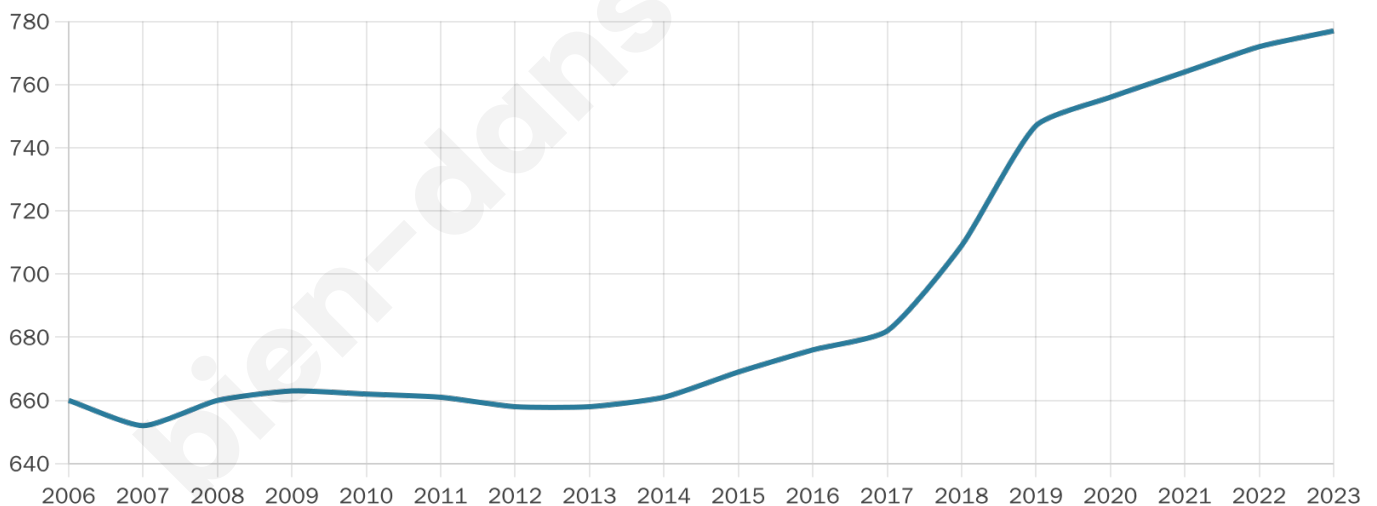

Statistiques sur la population

Nombre d'habitants

777

Age moyen

44 ans

Pop active

47%

Taux chômage

6.7%

Pop densité

130 h/km²

Revenu moyen

25 980 €/an

Evolution du nombre d'habitants

Sources : Institut national de la statistique et des études économiques (insee) selon Les dernières parutions officielles de 2024 portant sur les années 2020, 2021 et 2022.

Tranche d'âge

Activité professionnelle

Niveau de diplôme

Composition des ménages

Profils électoraux

Premier tour

	Marine LE PEN	31.00 %
	Emmanuel MACRON	28.40 %
	Jean-Luc MÉLENCHON	12.80 %
	Éric ZEMMOUR	11.60 %
	Valérie PÉCRESE	5.00 %
	Yannick JADOT	3.60 %
	Jean LASSALLE	2.20 %
	Nicolas DUPONT-AIGNAN	2.00 %
	Anne HIDALGO	1.40 %
	Nathalie ARTHAUD	1.00 %
	Fabien ROUSSEL	1.00 %
	Philippe POUTOU	0.00 %