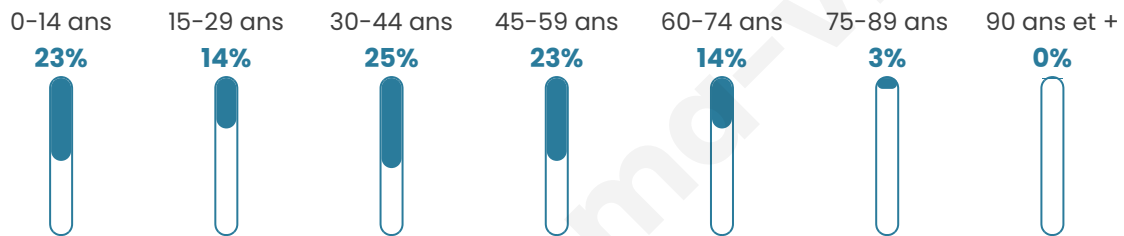

# Statistiques sur la population

Nombre d'habitants

**672**

Age moyen

**37 ans**

Pop active

**52.1%**

Taux chômage

**5.4%**

Pop densité

**168 h/km<sup>2</sup>**

Revenu moyen

**27 790 €/an**

## Evolution du nombre d'habitants

Sources : Institut national de la statistique et des études économiques (insee) selon Les dernières parutions officielles de 2024 portant sur les années 2020, 2021 et 2022.

## Tranche d'âge