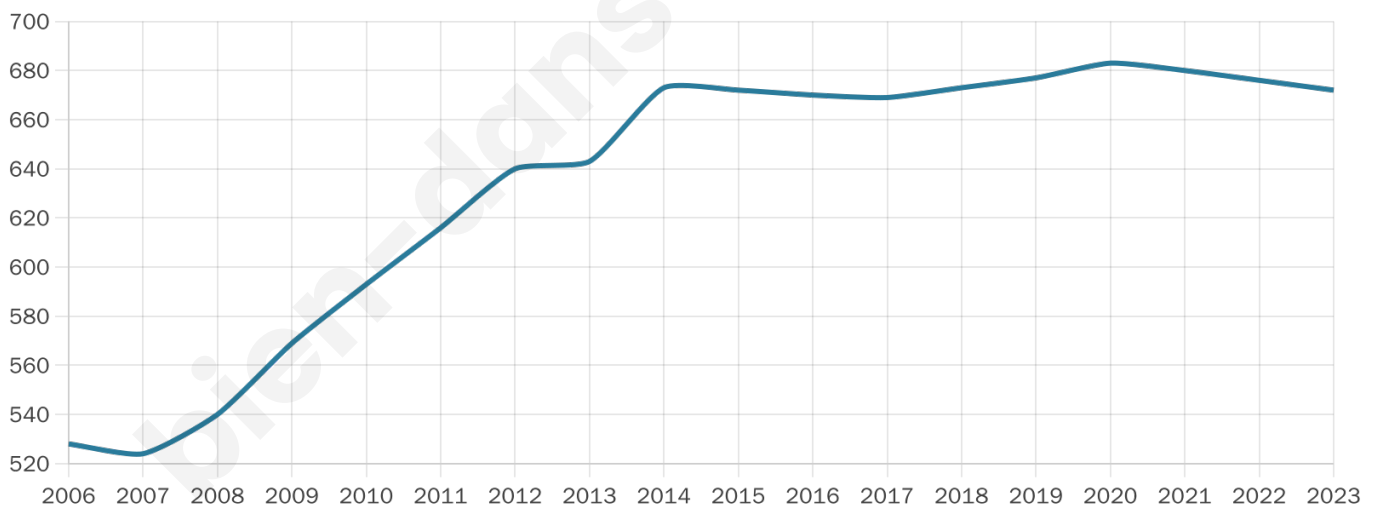

# Statistiques sur la population

Nombre d'habitants

**672**

Age moyen

**37 ans**

Pop active

**52.1%**

Taux chômage

**5.4%**

Pop densité

**168 h/km<sup>2</sup>**

Revenu moyen

**27 790 €/an**

## Evolution du nombre d'habitants

Sources : Institut national de la statistique et des études économiques (insee) selon Les dernières parutions officielles de 2024 portant sur les années 2020, 2021 et 2022.