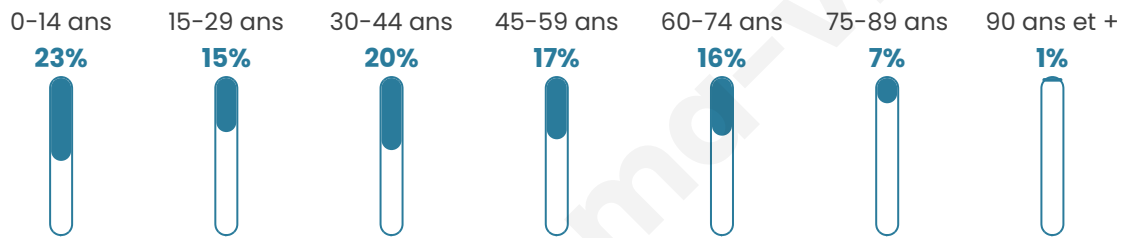

Age moyen

39 ans

Pop active

48.1%

Taux chômage

7.4%

Pop densité

111 h/km²

Revenu moyen

22 080 €/an

Evolution du nombre d'habitants

Sources : Institut national de la statistique et des études économiques (insee) selon Les dernières parutions officielles de 2024 portant sur les années 2020, 2021 et 2022.

Tranche d'âge

Activité professionnelle

Niveau de diplôme

Composition des ménages

Profils électoraux

Premier tour

	Marine LE PEN	34.62 %
	Emmanuel MACRON	25.15 %
	Jean-Luc MÉLENCHON	13.02 %
	Éric ZEMMOUR	5.62 %
	Yannick JADOT	4.44 %
	Valérie PÉCRESSE	4.14 %
	Jean LASSALLE	3.85 %
	Nicolas DUPONT-AIGNAN	3.55 %
	Fabien ROUSSEL	2.66 %
	Anne HIDALGO	2.07 %
	Philippe POUTOU	0.59 %
	Nathalie ARTHAUD	0.30 %

447 inscrits

Participation : 78.3%
Votes blancs : 3.43%
Votes nuls : 0.00%

Second tour

	Emmanuel MACRON	45,79 %
	Marine LE PEN	54,21 %

447 inscrits

Participation : 74.94%
Votes blancs : 10.15%
Votes nuls : 1.19%