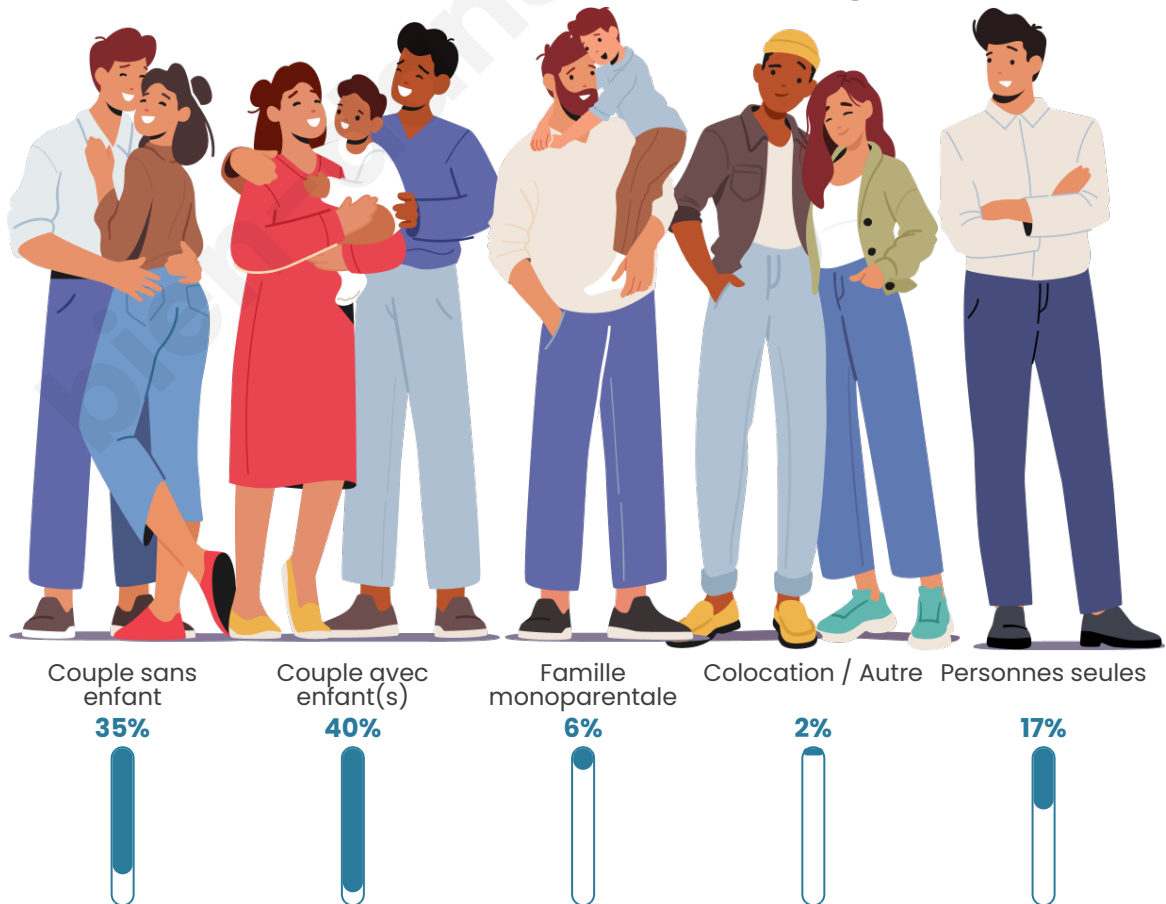

Tranche d'âge

Activité professionnelle

Niveau de diplôme

Composition des ménages

Profils électoraux

Premier tour

	Marine LE PEN	34.62 %
	Emmanuel MACRON	25.15 %
	Jean-Luc MÉLENCHON	13.02 %
	Éric ZEMMOUR	5.62 %
	Yannick JADOT	4.44 %
	Valérie PÉCRESSE	4.14 %
	Jean LASSALLE	3.85 %
	Nicolas DUPONT-AIGNAN	3.55 %
	Fabien ROUSSEL	2.66 %
	Anne HIDALGO	2.07 %
	Philippe POUTOU	0.59 %
	Nathalie ARTHAUD	0.30 %