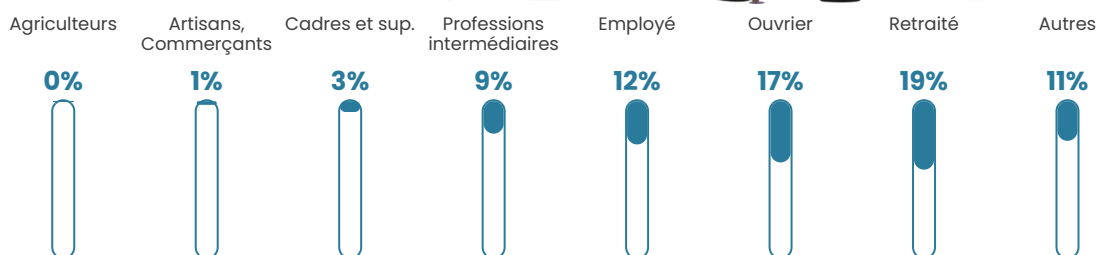

Revenu moyen

22 080 €/an

Evolution du nombre d'habitants

Sources : Institut national de la statistique et des études économiques (insee) selon Les dernières parutions officielles de 2024 portant sur les années 2020, 2021 et 2022.

Tranche d'âge

Activité professionnelle

Niveau de diplôme

Composition des ménages

Profils électoraux

Premier tour

	Marine LE PEN	34.62 %
	Emmanuel MACRON	25.15 %
	Jean-Luc MÉLENCHON	13.02 %
	Éric ZEMMOUR	5.62 %
	Yannick JADOT	4.44 %
	Valérie PÉCRESSE	4.14 %
	Jean LASSALLE	3.85 %
	Nicolas DUPONT-AIGNAN	3.55 %
	Fabien ROUSSEL	2.66 %
	Anne HIDALGO	2.07 %
	Philippe POUTOU	0.59 %
	Nathalie ARTHAUD	0.30 %