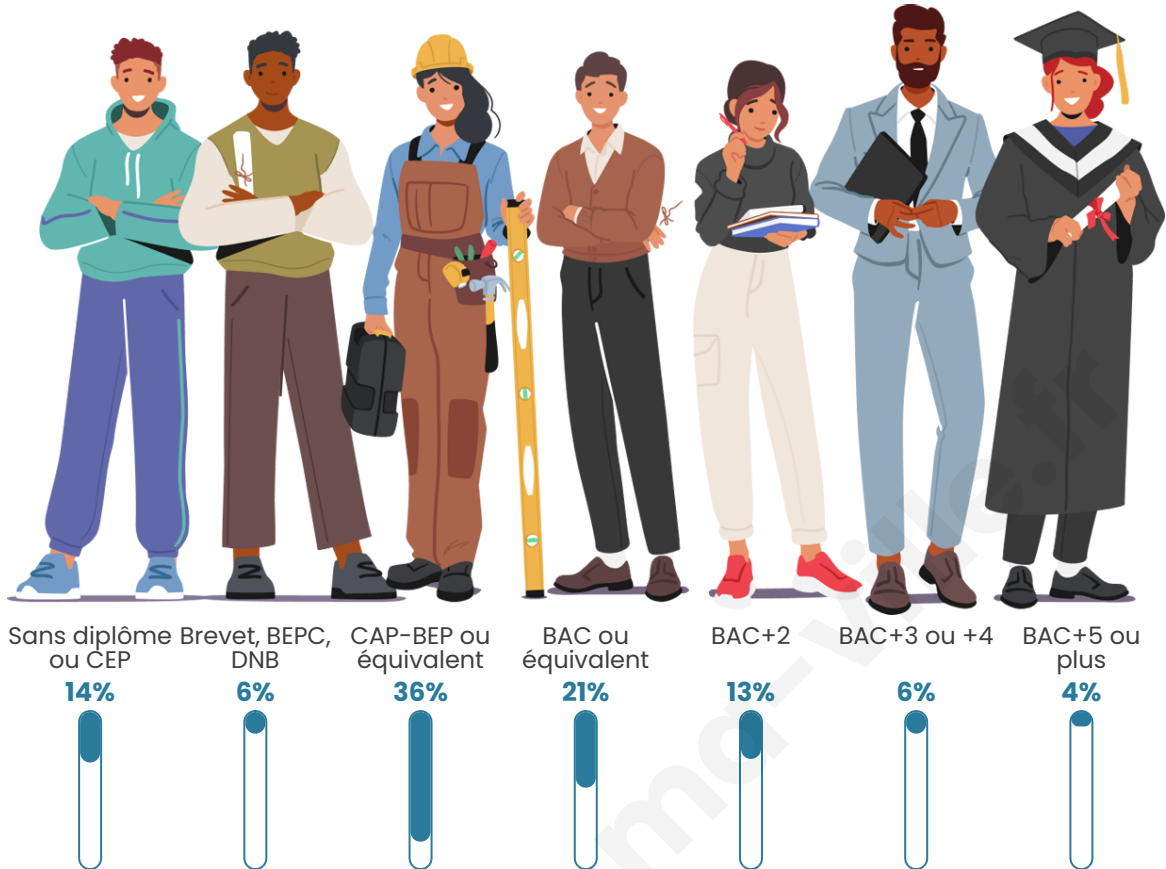

Age moyen

39 ans

Pop active

48.1%

Taux chômage

7.4%

Pop densité

111 h/km²

Tranche d'âge

Activité professionnelle

Niveau de diplôme

Composition des ménages

Profils électoraux

Premier tour

	Marine LE PEN	34.62 %
	Emmanuel MACRON	25.15 %
	Jean-Luc MÉLENCHON	13.02 %
	Éric ZEMMOUR	5.62 %
	Yannick JADOT	4.44 %
	Valérie PÉCRESSE	4.14 %
	Jean LASSALLE	3.85 %
	Nicolas DUPONT-AIGNAN	3.55 %
	Fabien ROUSSEL	2.66 %
	Anne HIDALGO	2.07 %
	Philippe POUTOU	0.59 %
	Nathalie ARTHAUD	0.30 %