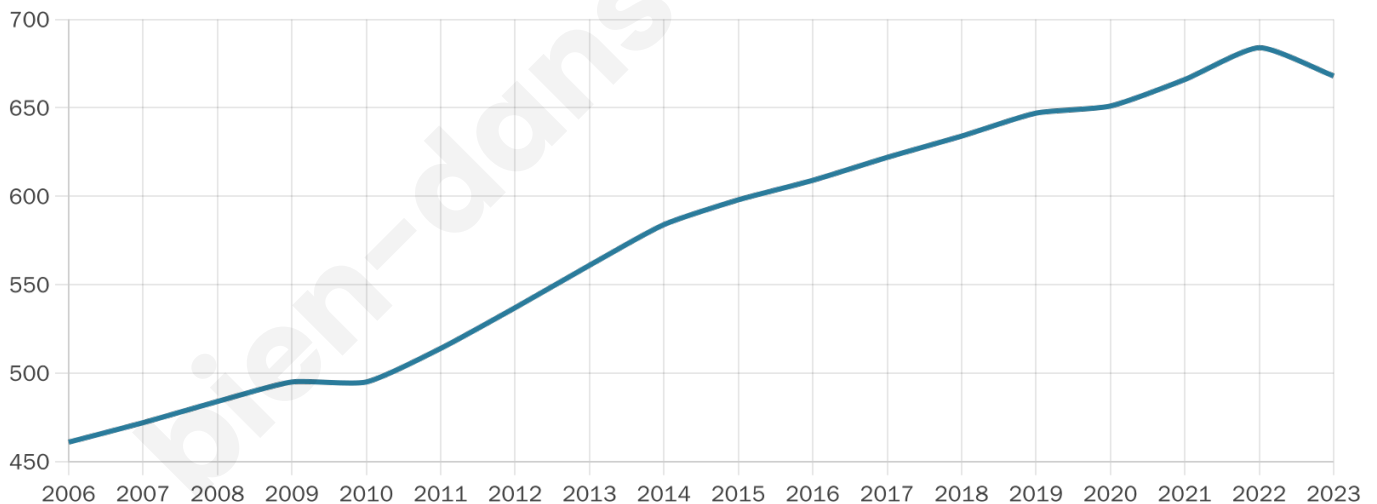

Age moyen

39 ans

Pop active

48.1%

Taux chômage

7.4%

Pop densité

111 h/km²

Revenu moyen

22 080 €/an

Evolution du nombre d'habitants

Sources : Institut national de la statistique et des études économiques (insee) selon Les dernières parutions officielles de 2024 portant sur les années 2020, 2021 et 2022.