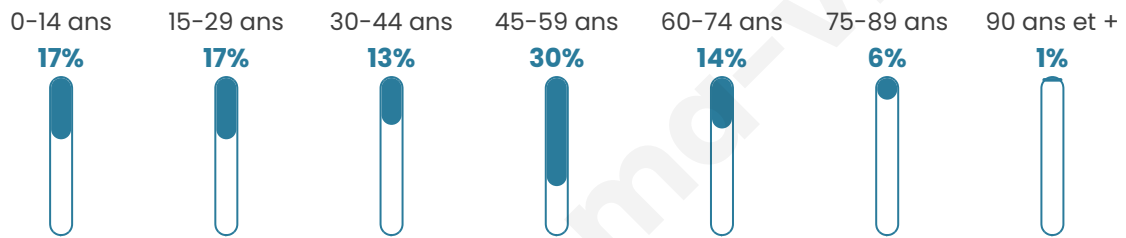

41 ans

Pop active

50%

Taux chômage

10.1%

Pop densité

24 h/km²

Revenu moyen

Tranche d'âge

Activité professionnelle

Niveau de diplôme

Composition des ménages

Profils électoraux

Premier tour

	Marine LE PEN	39.24 %
	Emmanuel MACRON	27.85 %
	Jean-Luc MÉLENCHON	11.39 %
	Éric ZEMMOUR	6.33 %
	Jean LASSALLE	5.06 %
	Valérie PÉCRESSE	5.06 %
	Nathalie ARTHAUD	1.27 %
	Fabien ROUSSEL	1.27 %
	Philippe POUTOU	1.27 %
	Nicolas DUPONT-AIGNAN	1.27 %
	Anne HIDALGO	0.00 %
	Yannick JADOT	0.00 %