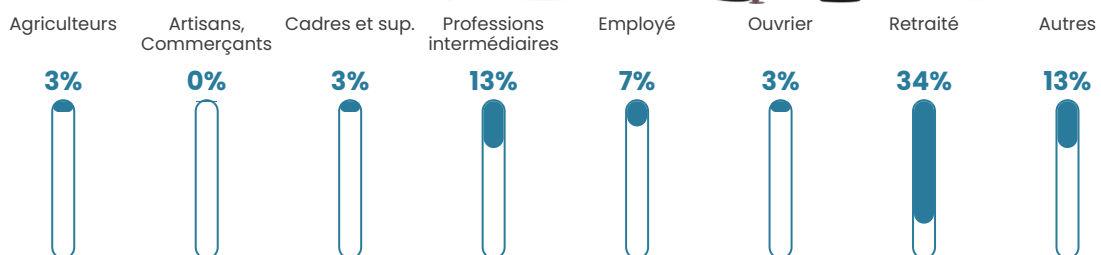

41 ans

Pop active

50%

Taux chômage

10.1%

Pop densité

24 h/km²

Revenu moyen

21 680 €/an

Evolution du nombre d'habitants

Sources : Institut national de la statistique et des études économiques (insee) selon Les dernières parutions officielles de 2024 portant sur les années 2020, 2021 et 2022.

Tranche d'âge

Activité professionnelle

Niveau de diplôme

Composition des ménages

Profils électoraux

Premier tour

	Marine LE PEN	39.24 %
	Emmanuel MACRON	27.85 %
	Jean-Luc MÉLENCHON	11.39 %
	Éric ZEMMOUR	6.33 %
	Jean LASSALLE	5.06 %
	Valérie PÉCRESSE	5.06 %
	Nathalie ARTHAUD	1.27 %
	Fabien ROUSSEL	1.27 %
	Philippe POUTOU	1.27 %
	Nicolas DUPONT-AIGNAN	1.27 %
	Anne HIDALGO	0.00 %
	Yannick JADOT	0.00 %