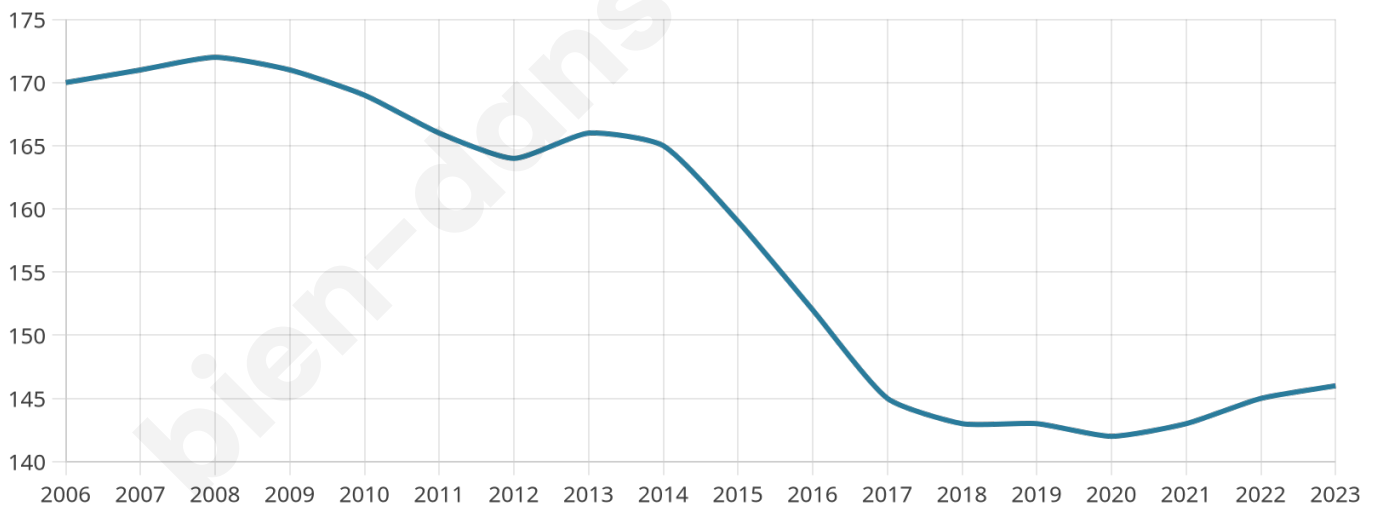

41 ans

Pop active

50%

Taux chômage

10.1%

Pop densité

24 h/km²

Revenu moyen

21 680 €/an

Evolution du nombre d'habitants

Sources : Institut national de la statistique et des études économiques (insee) selon Les dernières parutions officielles de 2024 portant sur les années 2020, 2021 et 2022.