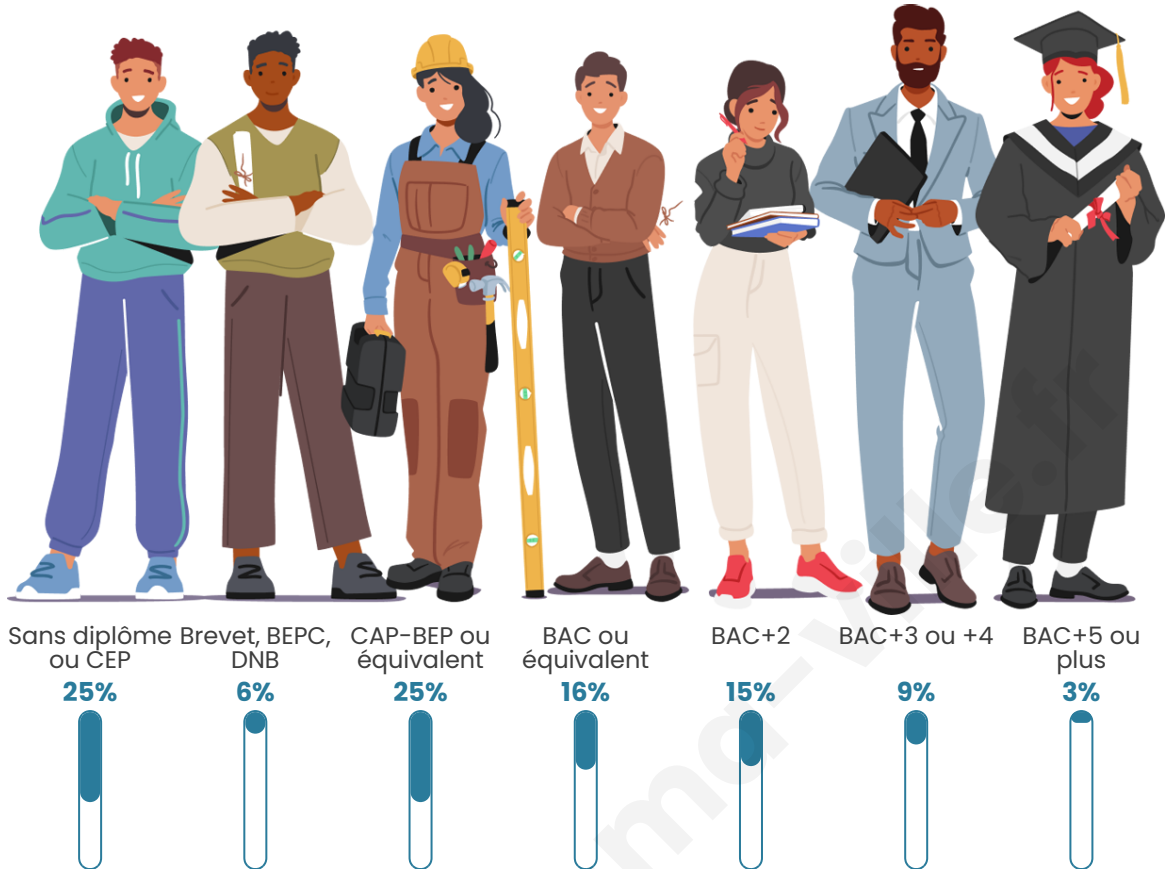

41 ans

Pop active

50%

Taux chômage

10.1%

Pop densité

24 h/km²

Revenu moyen

Tranche d'âge

Activité professionnelle

Niveau de diplôme

Composition des ménages

Profils électoraux

Premier tour

	Marine LE PEN	39.24 %
	Emmanuel MACRON	27.85 %
	Jean-Luc MÉLENCHON	11.39 %
	Éric ZEMMOUR	6.33 %
	Jean LASSALLE	5.06 %
	Valérie PÉCRESSE	5.06 %
	Nathalie ARTHAUD	1.27 %
	Fabien ROUSSEL	1.27 %
	Philippe POUTOU	1.27 %
	Nicolas DUPONT-AIGNAN	1.27 %
	Anne HIDALGO	0.00 %
	Yannick JADOT	0.00 %