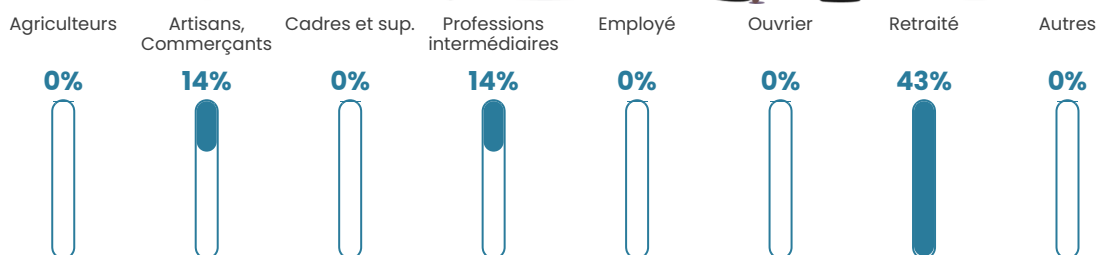

Pop densité

3 h/km²

Revenu moyen

NC

Evolution du nombre d'habitants

Sources : Institut national de la statistique et des études économiques (insee) selon Les dernières parutions officielles de 2024 portant sur les années 2020, 2021 et 2022.

Tranche d'âge

Activité professionnelle

Niveau de diplôme

Composition des ménages

Profils électoraux

Premier tour

	Jean LASSALLE	23.33 %
	Marine LE PEN	23.33 %
	Yannick JADOT	13.33 %
	Valérie PÉCRESSE	13.33 %
	Emmanuel MACRON	10.00 %
	Jean-Luc MÉLENCHON	6.67 %
	Nicolas DUPONT-AIGNAN	6.67 %
	Éric ZEMMOUR	3.33 %
	Nathalie ARTHAUD	0.00 %
	Fabien ROUSSEL	0.00 %
	Anne HIDALGO	0.00 %
	Philippe POUTOU	0.00 %