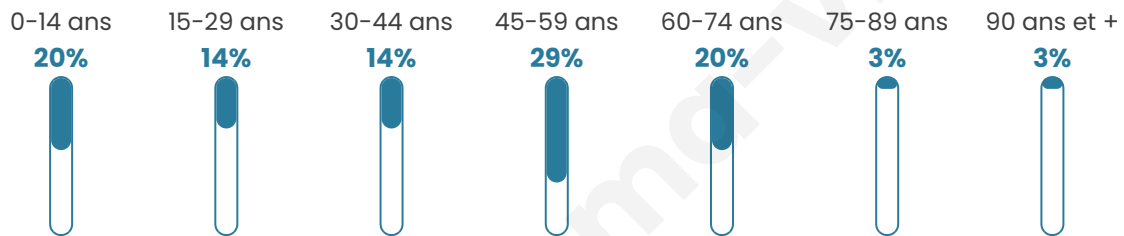

Nombre d'habitants

37

Age moyen

42 ans

Pop active

48.6%

Taux chômage

4%

Pop densité

3 h/km²

Revenu moyen

NC

Evolution du nombre d'habitants

Sources : Institut national de la statistique et des études économiques (insee) selon Les dernières parutions officielles de 2024 portant sur les années 2020, 2021 et 2022.

Tranche d'âge

Activité professionnelle

Niveau de diplôme

Composition des ménages

Profils électoraux

Premier tour

	Jean LASSALLE	23.33 %
	Marine LE PEN	23.33 %
	Yannick JADOT	13.33 %
	Valérie PÉCRESSE	13.33 %
	Emmanuel MACRON	10.00 %
	Jean-Luc MÉLENCHON	6.67 %
	Nicolas DUPONT-AIGNAN	6.67 %
	Éric ZEMMOUR	3.33 %
	Nathalie ARTHAUD	0.00 %
	Fabien ROUSSEL	0.00 %
	Anne HIDALGO	0.00 %
	Philippe POUTOU	0.00 %