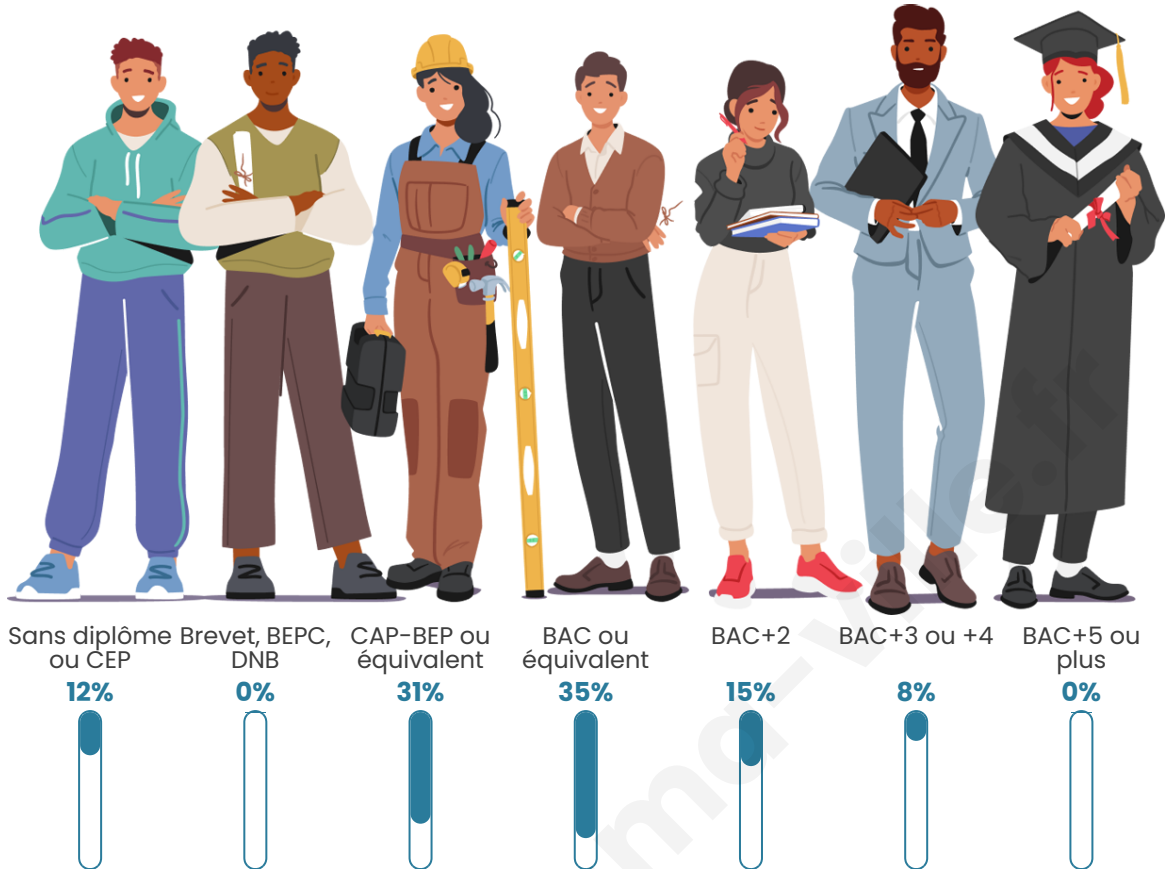

Niveau de diplôme