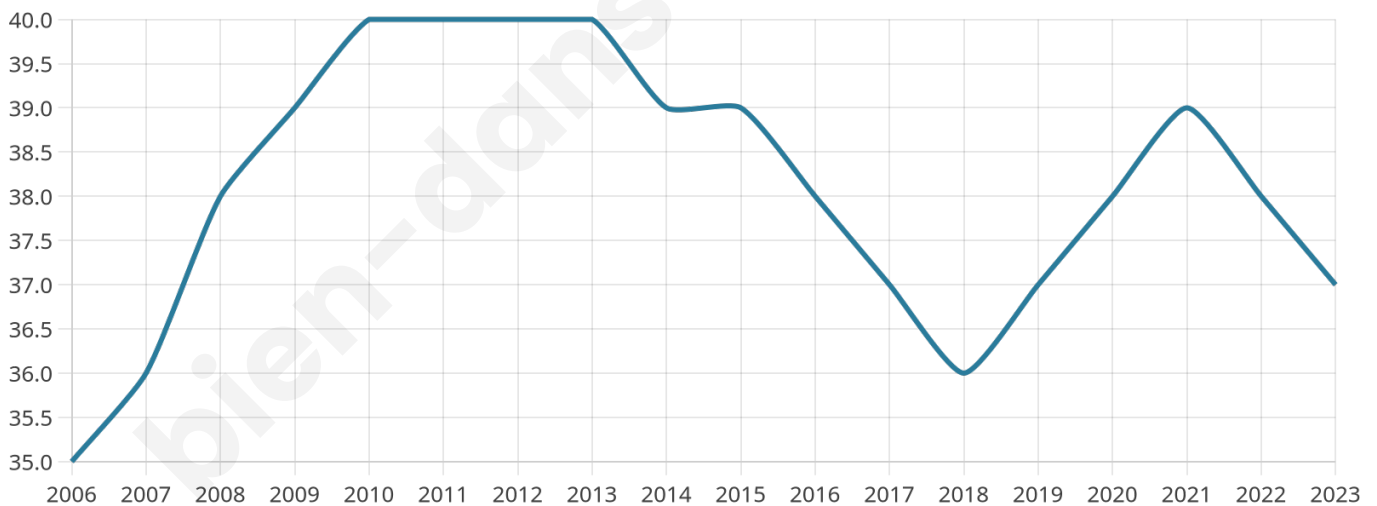

Nombre d'habitants

37

Age moyen

42 ans

Pop active

48.6%

Taux chômage

4%

Pop densité

3 h/km²

Revenu moyen

NC

Evolution du nombre d'habitants

Sources : Institut national de la statistique et des études économiques (insee) selon Les dernières parutions officielles de 2024 portant sur les années 2020, 2021 et 2022.