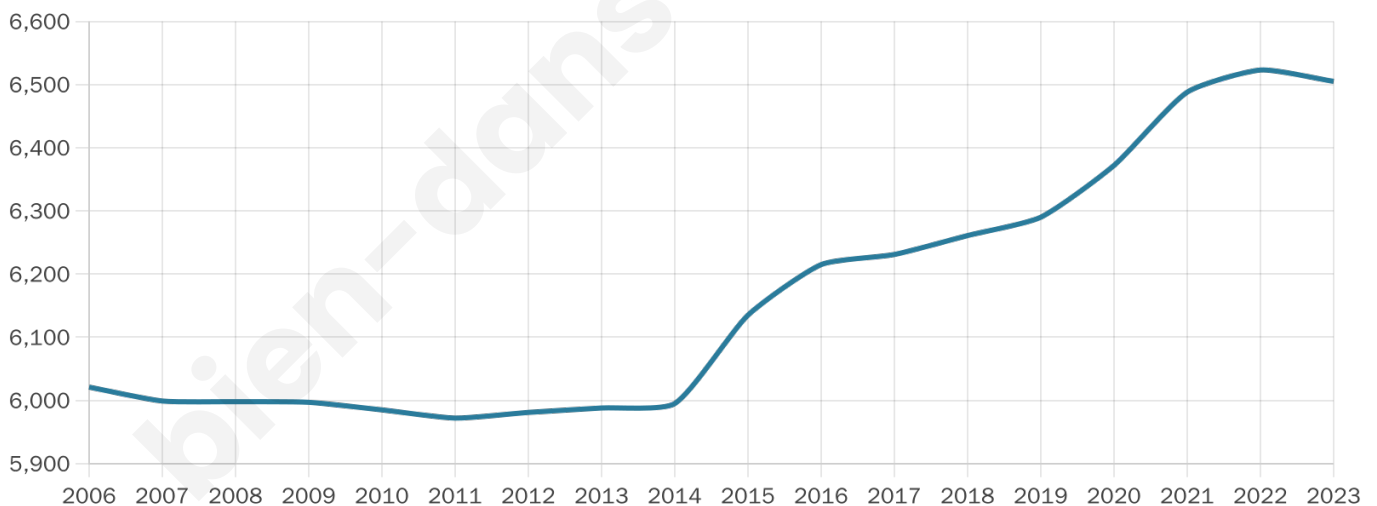

# Statistiques sur la population

Nombre d'habitants

**6 505**

Age moyen

**40 ans**

Pop active

**48.5%**

Taux chômage

**7.2%**

Pop densité

**2 168 h/km<sup>2</sup>**

Revenu moyen

**24 140 €/an**

## Evolution du nombre d'habitants

Sources : Institut national de la statistique et des études économiques (insee) selon Les dernières parutions officielles de 2024 portant sur les années 2020, 2021 et 2022.