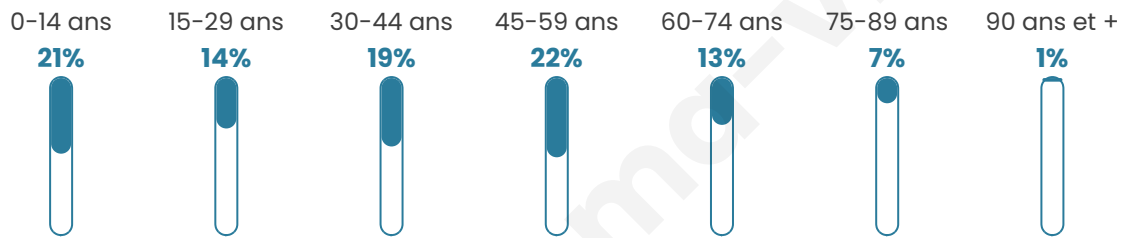

# Statistiques sur la population

Nombre d'habitants

**6 505**

Age moyen

**40 ans**

Pop active

**48.5%**

Taux chômage

**7.2%**

Pop densité

**2 168 h/km<sup>2</sup>**

Revenu moyen

**24 140 €/an**

## Evolution du nombre d'habitants

Sources : Institut national de la statistique et des études économiques (insee) selon Les dernières parutions officielles de 2024 portant sur les années 2020, 2021 et 2022.

## Tranche d'âge