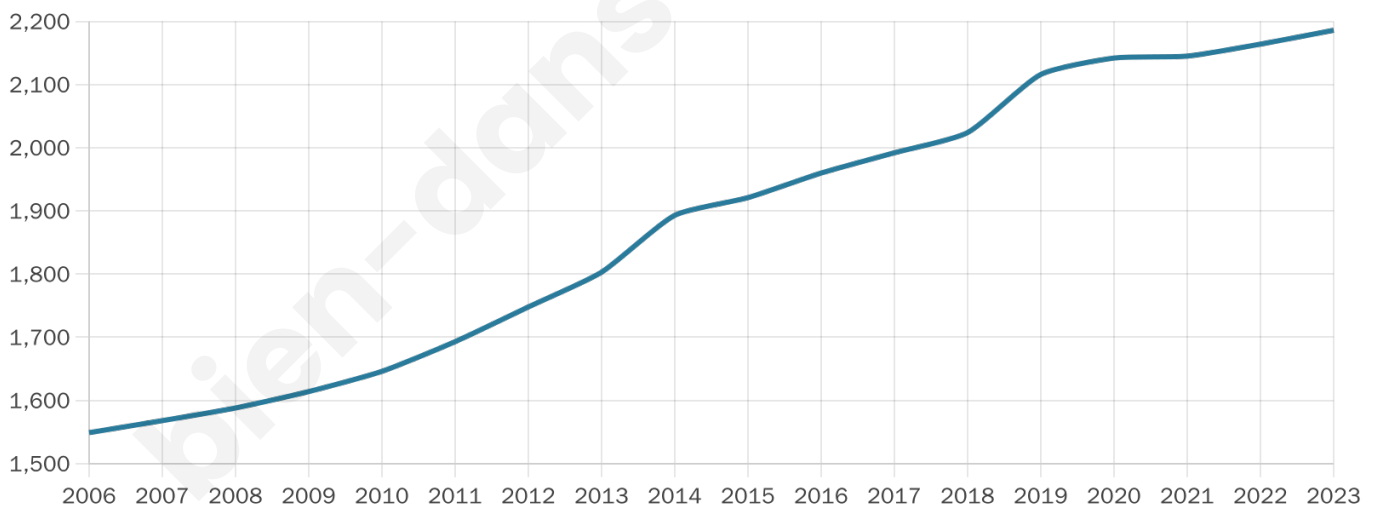

# Statistiques sur la population

Nombre d'habitants

**2 186**

Age moyen

**41 ans**

Pop active

**47.9%**

Taux chômage

**5.3%**

Pop densité

**168 h/km<sup>2</sup>**

Revenu moyen

**27 200 €/an**

## Evolution du nombre d'habitants

Sources : Institut national de la statistique et des études économiques (insee) selon Les dernières parutions officielles de 2024 portant sur les années 2020, 2021 et 2022.