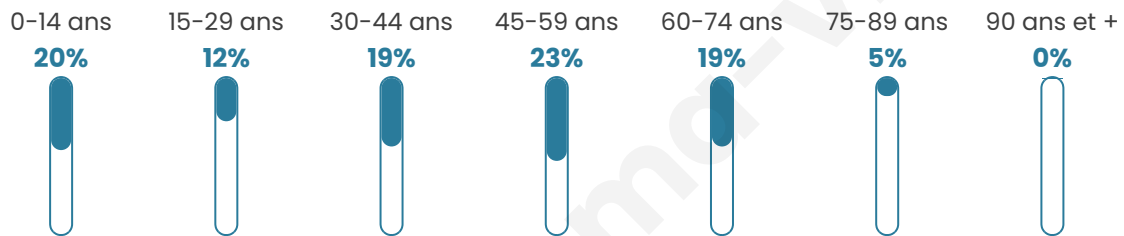

# Statistiques sur la population

Nombre d'habitants

**2 186**

Age moyen

**41 ans**

Pop active

**47.9%**

Taux chômage

**5.3%**

Pop densité

**168 h/km<sup>2</sup>**

Revenu moyen

**27 200 €/an**

## Evolution du nombre d'habitants

Sources : Institut national de la statistique et des études économiques (insee) selon Les dernières parutions officielles de 2024 portant sur les années 2020, 2021 et 2022.

## Tranche d'âge