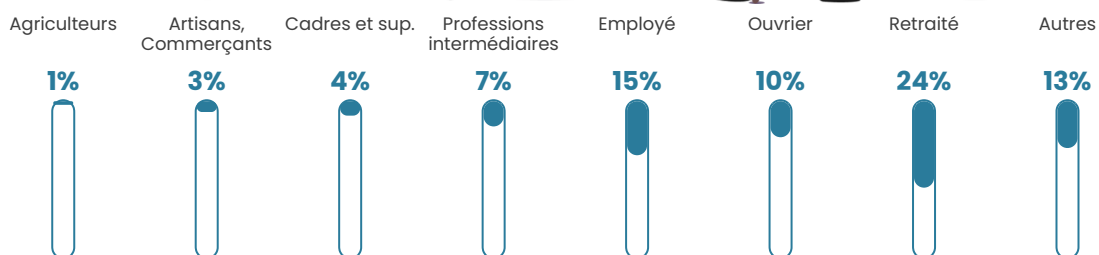

18 320 €/an

Evolution du nombre d'habitants

Sources : Institut national de la statistique et des études économiques (insee) selon Les dernières parutions officielles de 2024 portant sur les années 2020, 2021 et 2022.

Tranche d'âge

Activité professionnelle

Niveau de diplôme

Composition des ménages

Profils électoraux

Premier tour

	Marine LE PEN	29.59 %
	Jean-Luc MÉLENCHON	25.99 %
	Emmanuel MACRON	18.30 %
	Éric ZEMMOUR	8.50 %
	Jean LASSALLE	3.63 %
	Yannick JADOT	3.00 %
	Valérie PÉCRESSE	2.96 %
	Fabien ROUSSEL	2.54 %
	Anne HIDALGO	2.28 %
	Nicolas DUPONT-AIGNAN	1.90 %
	Philippe POUTOU	0.89 %
	Nathalie ARTHAUD	0.42 %