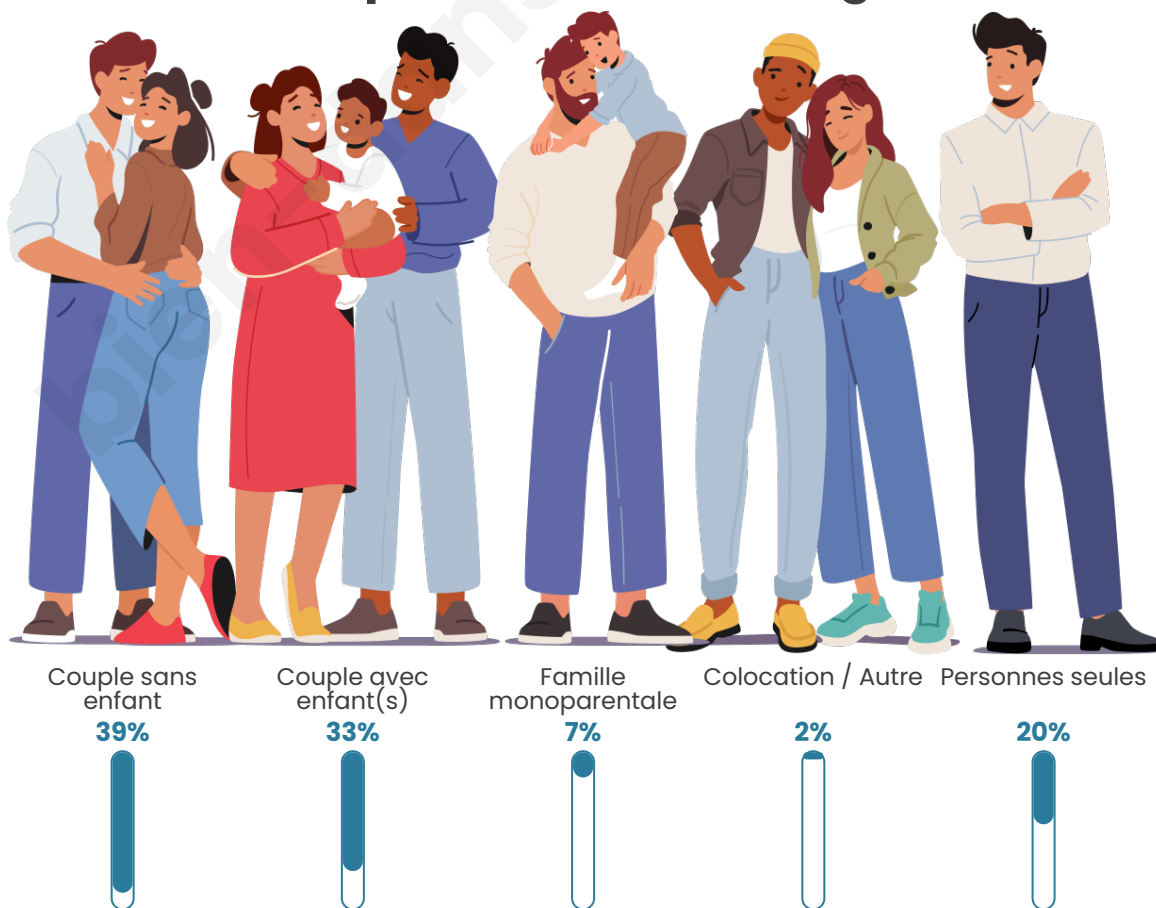

Tranche d'âge

Activité professionnelle

Niveau de diplôme

Composition des ménages

Profils électoraux

Premier tour

	Marine LE PEN	29.59 %
	Jean-Luc MÉLENCHON	25.99 %
	Emmanuel MACRON	18.30 %
	Éric ZEMMOUR	8.50 %
	Jean LASSALLE	3.63 %
	Yannick JADOT	3.00 %
	Valérie PÉCRESSE	2.96 %
	Fabien ROUSSEL	2.54 %
	Anne HIDALGO	2.28 %
	Nicolas DUPONT-AIGNAN	1.90 %
	Philippe POUTOU	0.89 %
	Nathalie ARTHAUD	0.42 %