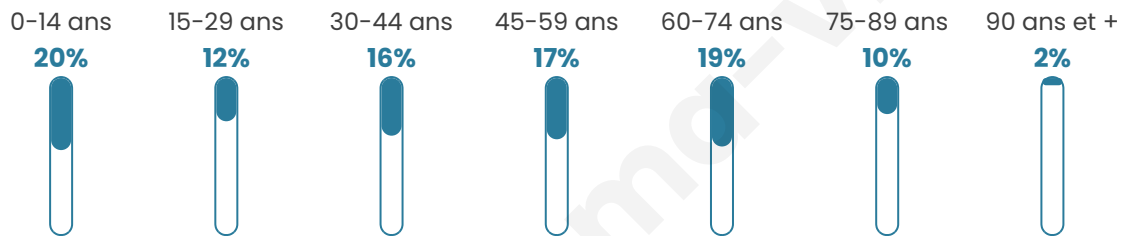

43 ans

Pop active

37.2%

Taux chômage

13%

Pop densité

116 h/km²

Revenu moyen

18 320 €/an

Evolution du nombre d'habitants

Sources : Institut national de la statistique et des études économiques (insee) selon Les dernières parutions officielles de 2024 portant sur les années 2020, 2021 et 2022.

Tranche d'âge

Activité professionnelle

Niveau de diplôme

Composition des ménages

Profils électoraux

Premier tour

	Marine LE PEN	29.59 %
	Jean-Luc MÉLENCHON	25.99 %
	Emmanuel MACRON	18.30 %
	Éric ZEMMOUR	8.50 %
	Jean LASSALLE	3.63 %
	Yannick JADOT	3.00 %
	Valérie PÉCRESSE	2.96 %
	Fabien ROUSSEL	2.54 %
	Anne HIDALGO	2.28 %
	Nicolas DUPONT-AIGNAN	1.90 %
	Philippe POUTOU	0.89 %
	Nathalie ARTHAUD	0.42 %