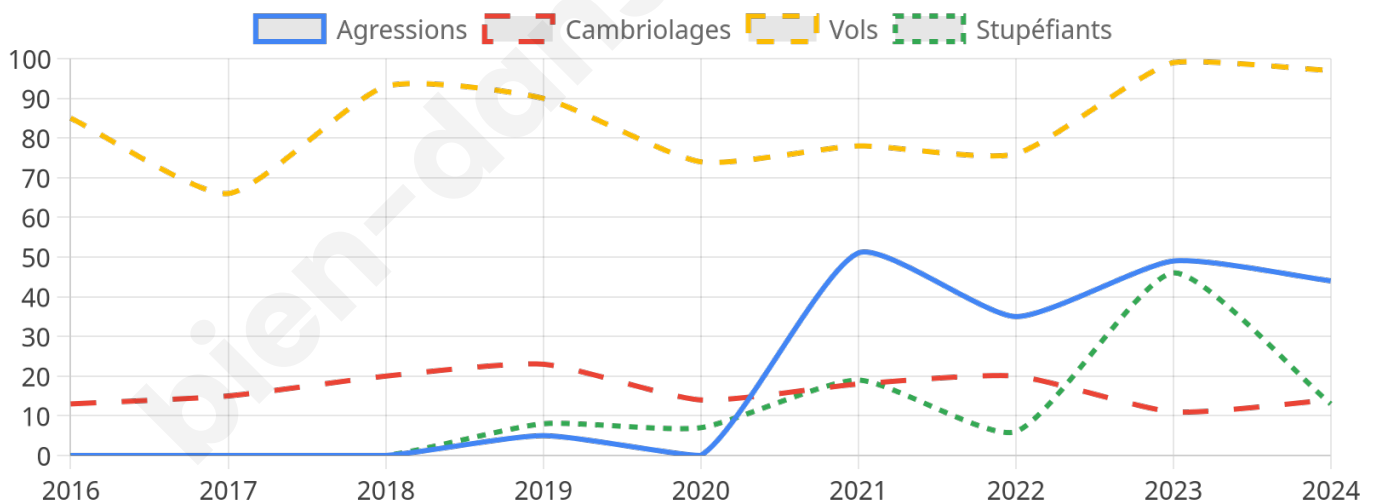

3 112 inscrits

Participation : 77.25%

Votes blancs : 0.87%

Votes nuls : 0.71%

Second tour

	Emmanuel MACRON	45,34 %
	Marine LE PEN	54,66 %

3 115 inscrits

Participation : 73.52%

Votes blancs : 5.24%

Votes nuls : 4.72%

Sécurité

Agressions physiques / sexuelles

44

Cambriolages

14

Vols / dégradations

97

Stupéfiants

13

Evolution du nombre d'infractions

Pour comparer

(en proportion du nombre d'habitants)

Sources : Bases statistiques communale, départementale et régionale de la délinquance enregistrée par la police et la gendarmerie nationales selon les dernières parutions officielles de 2025 portant sur l'année 2024 ([data.gouv](https://data.gouv.fr)).