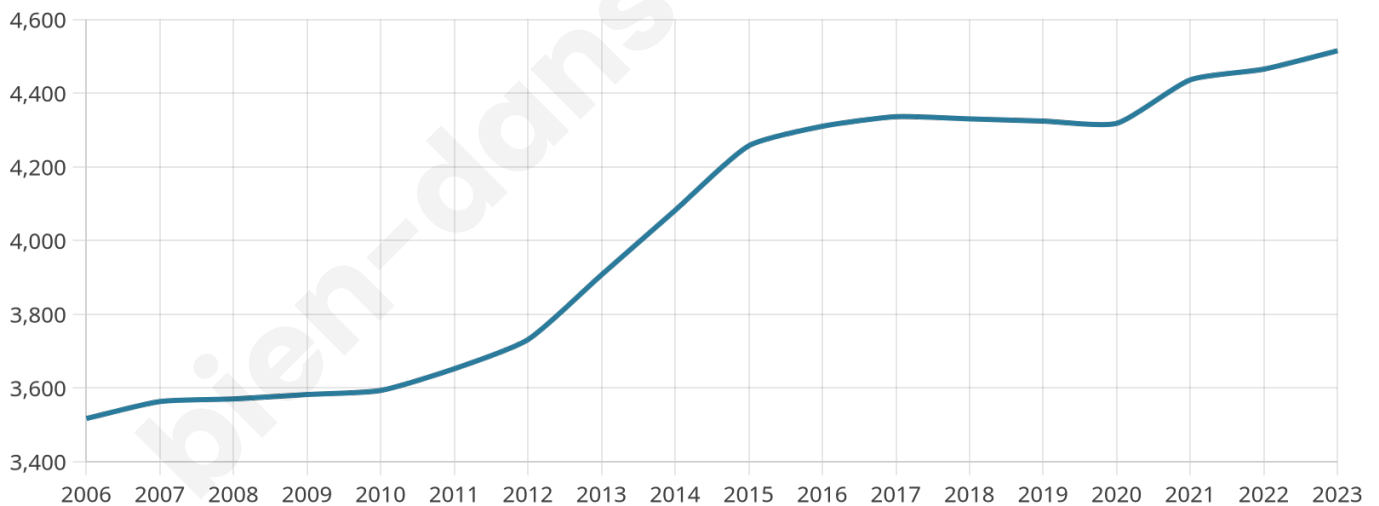

43 ans

Pop active

37.2%

Taux chômage

13%

Pop densité

116 h/km²

Revenu moyen

18 320 €/an

Evolution du nombre d'habitants

Sources : Institut national de la statistique et des études économiques (insee) selon Les dernières parutions officielles de 2024 portant sur les années 2020, 2021 et 2022.