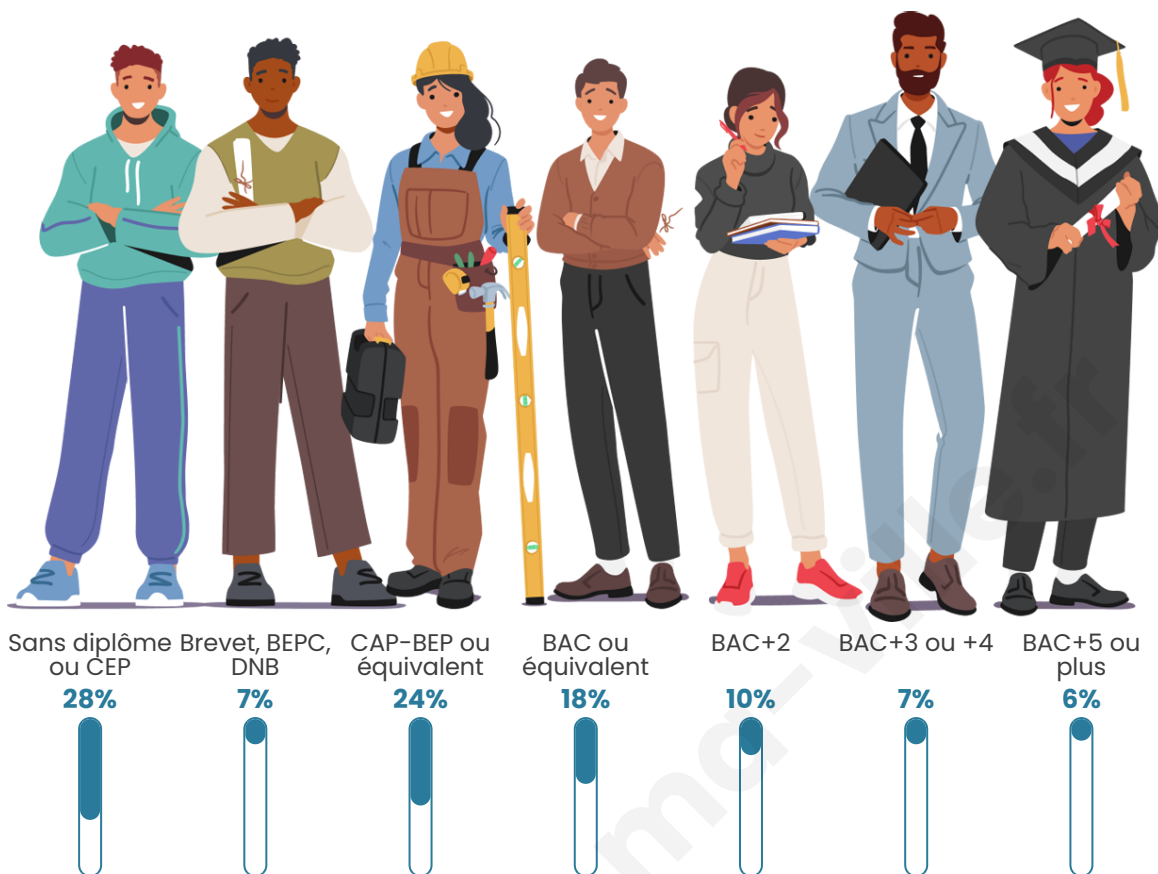

43 ans

Pop active

37.2%

Taux chômage

13%

Pop densité

116 h/km²

Revenu moyen

Tranche d'âge

Activité professionnelle

Niveau de diplôme

Composition des ménages

Profils électoraux

Premier tour

	Marine LE PEN	29.59 %
	Jean-Luc MÉLENCHON	25.99 %
	Emmanuel MACRON	18.30 %
	Éric ZEMMOUR	8.50 %
	Jean LASSALLE	3.63 %
	Yannick JADOT	3.00 %
	Valérie PÉCRESSE	2.96 %
	Fabien ROUSSEL	2.54 %
	Anne HIDALGO	2.28 %
	Nicolas DUPONT-AIGNAN	1.90 %
	Philippe POUTOU	0.89 %
	Nathalie ARTHAUD	0.42 %