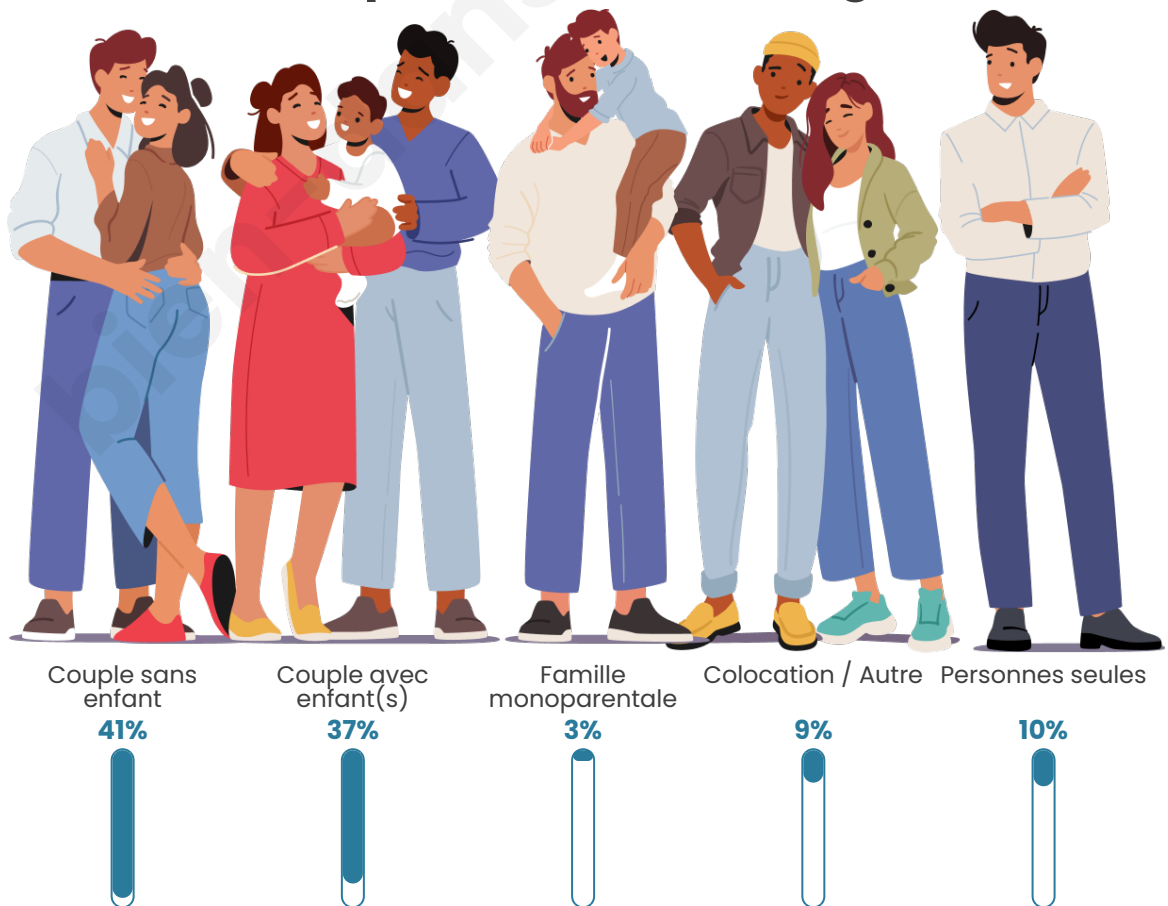

Tranche d'âge

Activité professionnelle

Niveau de diplôme

Composition des ménages

Profils électoraux

Premier tour

	Marine LE PEN	28.67 %
	Emmanuel MACRON	22.38 %
	Jean-Luc MÉLENCHON	20.98 %
	Éric ZEMMOUR	12.59 %
	Jean LASSALLE	6.99 %
	Valérie PÉCRESSÉ	4.20 %
	Fabien ROUSSEL	2.10 %
	Nicolas DUPONT-AIGNAN	1.40 %
	Yannick JADOT	0.70 %
	Nathalie ARTHAUD	0.00 %
	Anne HIDALGO	0.00 %
	Philippe POUTOU	0.00 %