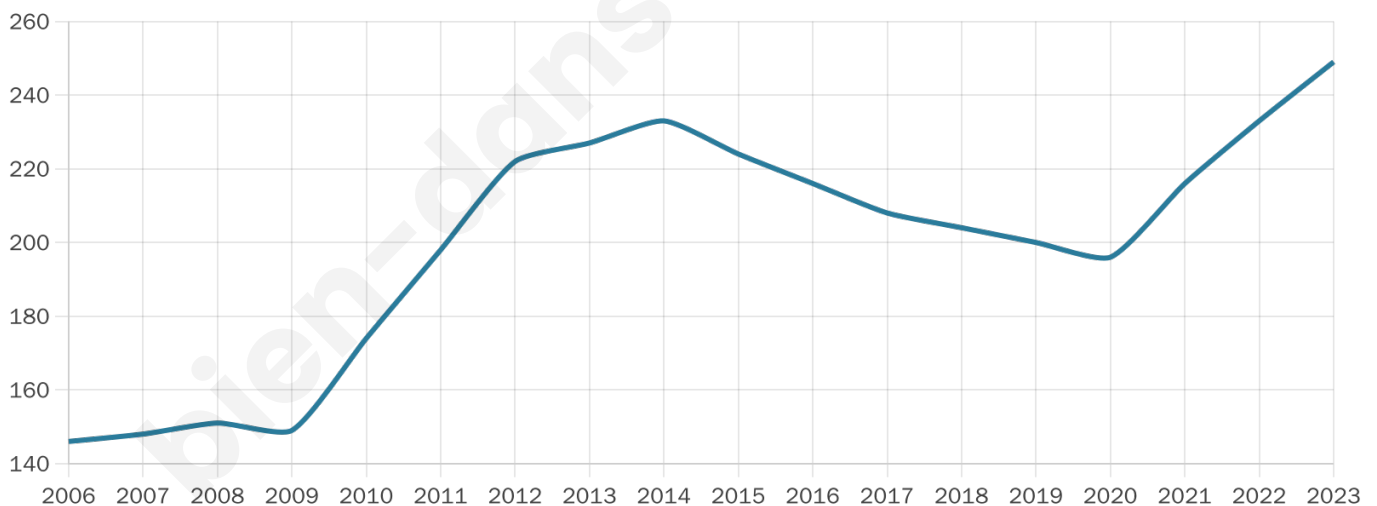

41 ans

Pop active

48.6%

Taux chômage

1.4%

Pop densité

31 h/km²

Revenu moyen

27 440 €/an

Evolution du nombre d'habitants

Sources : Institut national de la statistique et des études économiques (insee) selon Les dernières parutions officielles de 2024 portant sur les années 2020, 2021 et 2022.