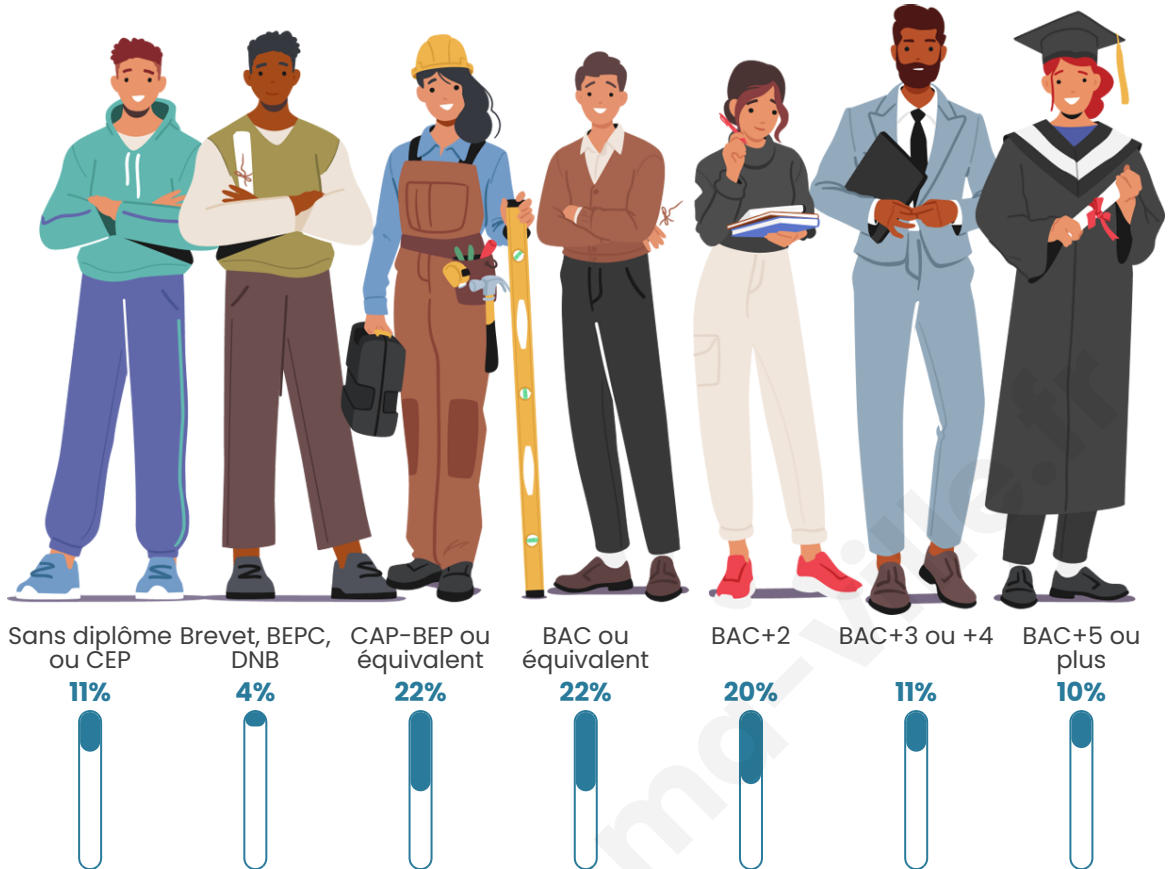

41 ans

Pop active

48.6%

Taux chômage

1.4%

Pop densité

31 h/km²

Revenu moyen

Tranche d'âge

Activité professionnelle

Niveau de diplôme

Composition des ménages

Profils électoraux

Premier tour

	Marine LE PEN	28.67 %
	Emmanuel MACRON	22.38 %
	Jean-Luc MÉLENCHON	20.98 %
	Éric ZEMMOUR	12.59 %
	Jean LASSALLE	6.99 %
	Valérie PÉCRESSÉ	4.20 %
	Fabien ROUSSEL	2.10 %
	Nicolas DUPONT-AIGNAN	1.40 %
	Yannick JADOT	0.70 %
	Nathalie ARTHAUD	0.00 %
	Anne HIDALGO	0.00 %
	Philippe POUTOU	0.00 %