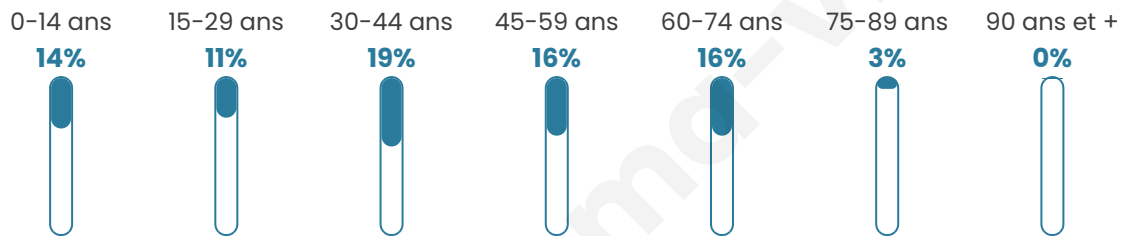

41 ans

Pop active

48.6%

Taux chômage

1.4%

Pop densité

31 h/km²

Revenu moyen

27 440 €/an

Evolution du nombre d'habitants

Sources : Institut national de la statistique et des études économiques (insee) selon Les dernières parutions officielles de 2024 portant sur les années 2020, 2021 et 2022.

Tranche d'âge

Activité professionnelle

Niveau de diplôme

Composition des ménages

Profils électoraux

Premier tour

	Marine LE PEN	28.67 %
	Emmanuel MACRON	22.38 %
	Jean-Luc MÉLENCHON	20.98 %
	Éric ZEMMOUR	12.59 %
	Jean LASSALLE	6.99 %
	Valérie PÉCRESSÉ	4.20 %
	Fabien ROUSSEL	2.10 %
	Nicolas DUPONT-AIGNAN	1.40 %
	Yannick JADOT	0.70 %
	Nathalie ARTHAUD	0.00 %
	Anne HIDALGO	0.00 %
	Philippe POUTOU	0.00 %