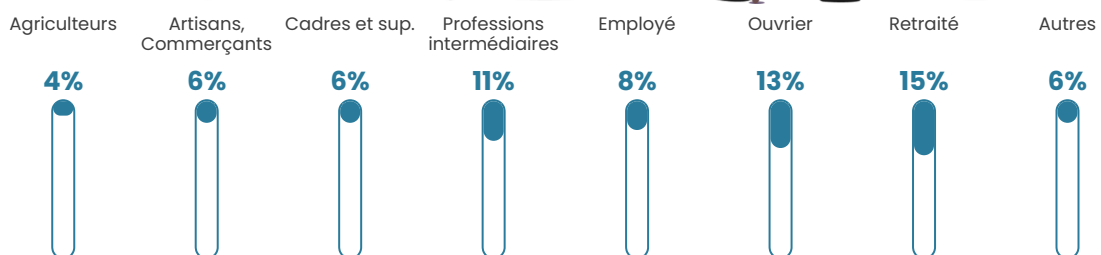

41 ans

Pop active

48.6%

Taux chômage

1.4%

Pop densité

31 h/km²

Revenu moyen

27 440 €/an

Evolution du nombre d'habitants

Sources : Institut national de la statistique et des études économiques (insee) selon Les dernières parutions officielles de 2024 portant sur les années 2020, 2021 et 2022.

Tranche d'âge

Activité professionnelle

Niveau de diplôme

Composition des ménages

Profils électoraux

Premier tour

	Marine LE PEN	28.67 %
	Emmanuel MACRON	22.38 %
	Jean-Luc MÉLENCHON	20.98 %
	Éric ZEMMOUR	12.59 %
	Jean LASSALLE	6.99 %
	Valérie PÉCRESSÉ	4.20 %
	Fabien ROUSSEL	2.10 %
	Nicolas DUPONT-AIGNAN	1.40 %
	Yannick JADOT	0.70 %
	Nathalie ARTHAUD	0.00 %
	Anne HIDALGO	0.00 %
	Philippe POUTOU	0.00 %