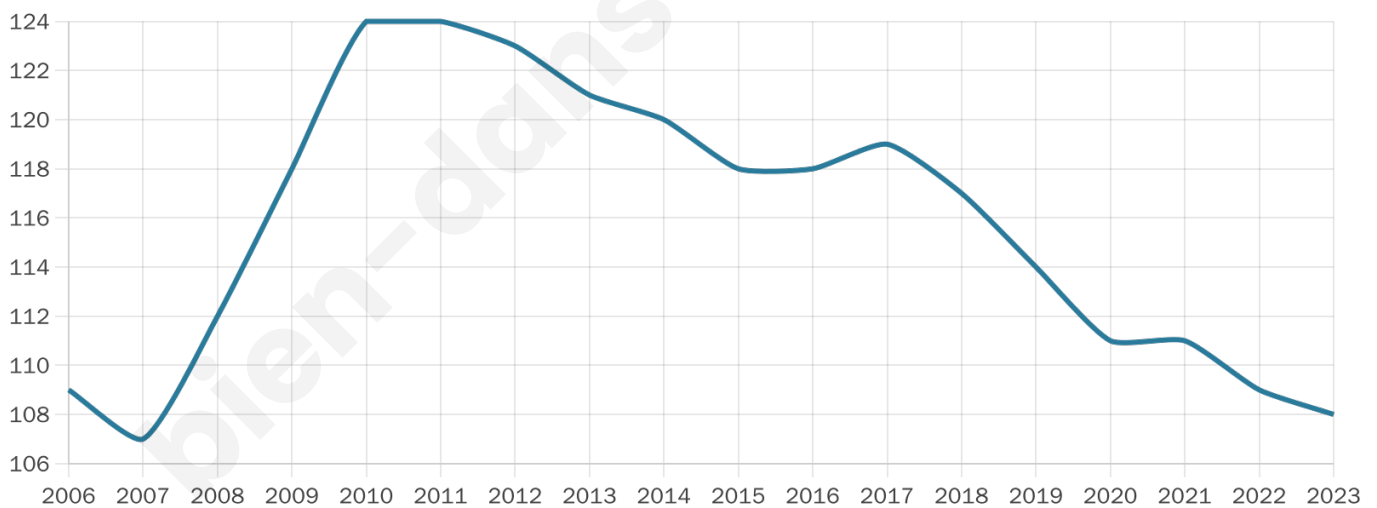

Statistiques sur la population

Nombre d'habitants

108

Age moyen

51 ans

Pop active

50%

Taux chômage

7.9%

Pop densité

22 h/km²

Revenu moyen

21 970 €/an

Evolution du nombre d'habitants

Sources : Institut national de la statistique et des études économiques (insee) selon Les dernières parutions officielles de 2024 portant sur les années 2020, 2021 et 2022.

Tranche d'âge

Activité professionnelle

Niveau de diplôme

Composition des ménages

Profils électoraux

Premier tour

	Marine LE PEN	44.16 %
	Jean-Luc MÉLENCHON	16.88 %
	Emmanuel MACRON	14.29 %
	Jean LASSALLE	6.49 %
	Éric ZEMMOUR	6.49 %
	Valérie PÉCRESSÉ	5.19 %
	Fabien ROUSSEL	2.60 %
	Yannick JADOT	2.60 %
	Nicolas DUPONT- AIGNAN	1.30 %
	Nathalie ARTHAUD	0.00 %
	Anne HIDALGO	0.00 %
	Philippe POUTOU	0.00 %