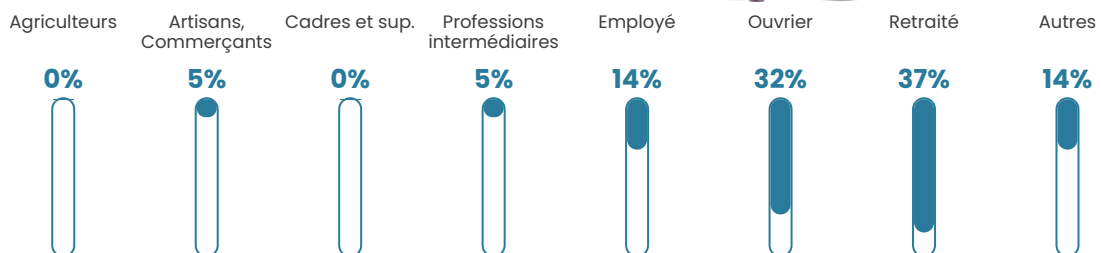

7.9%

Pop densité

22 h/km²

Revenu moyen

21 970 €/an

Evolution du nombre d'habitants

Sources : Institut national de la statistique et des études économiques (insee) selon Les dernières parutions officielles de 2024 portant sur les années 2020, 2021 et 2022.

Tranche d'âge

Activité professionnelle

Niveau de diplôme

Composition des ménages

Profils électoraux

Premier tour

	Marine LE PEN	44.16 %
	Jean-Luc MÉLENCHON	16.88 %
	Emmanuel MACRON	14.29 %
	Jean LASSALLE	6.49 %
	Éric ZEMMOUR	6.49 %
	Valérie PÉCRESSÉ	5.19 %
	Fabien ROUSSEL	2.60 %
	Yannick JADOT	2.60 %
	Nicolas DUPONT- AIGNAN	1.30 %
	Nathalie ARTHAUD	0.00 %
	Anne HIDALGO	0.00 %
	Philippe POUTOU	0.00 %