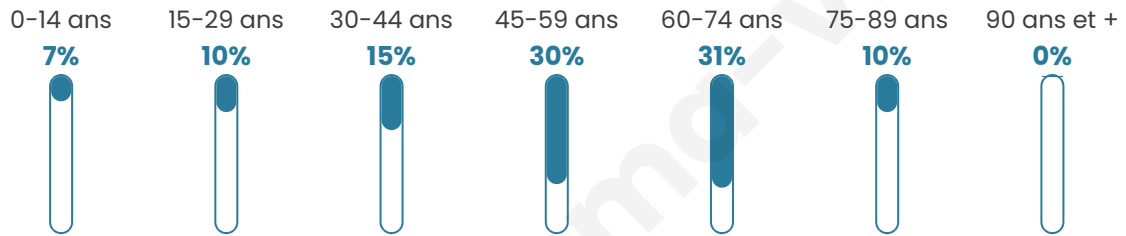

Statistiques sur la population

Nombre d'habitants

108

Age moyen

51 ans

Pop active

50%

Taux chômage

7.9%

Pop densité

22 h/km²

Revenu moyen

21 970 €/an

Evolution du nombre d'habitants

Sources : Institut national de la statistique et des études économiques (insee) selon Les dernières parutions officielles de 2024 portant sur les années 2020, 2021 et 2022.

Tranche d'âge

Activité professionnelle

Niveau de diplôme

Composition des ménages

Profils électoraux

Premier tour

	Marine LE PEN	44.16 %
	Jean-Luc MÉLENCHON	16.88 %
	Emmanuel MACRON	14.29 %
	Jean LASSALLE	6.49 %
	Éric ZEMMOUR	6.49 %
	Valérie PÉCRESSÉ	5.19 %
	Fabien ROUSSEL	2.60 %
	Yannick JADOT	2.60 %
	Nicolas DUPONT- AIGNAN	1.30 %
	Nathalie ARTHAUD	0.00 %
	Anne HIDALGO	0.00 %
	Philippe POUTOU	0.00 %