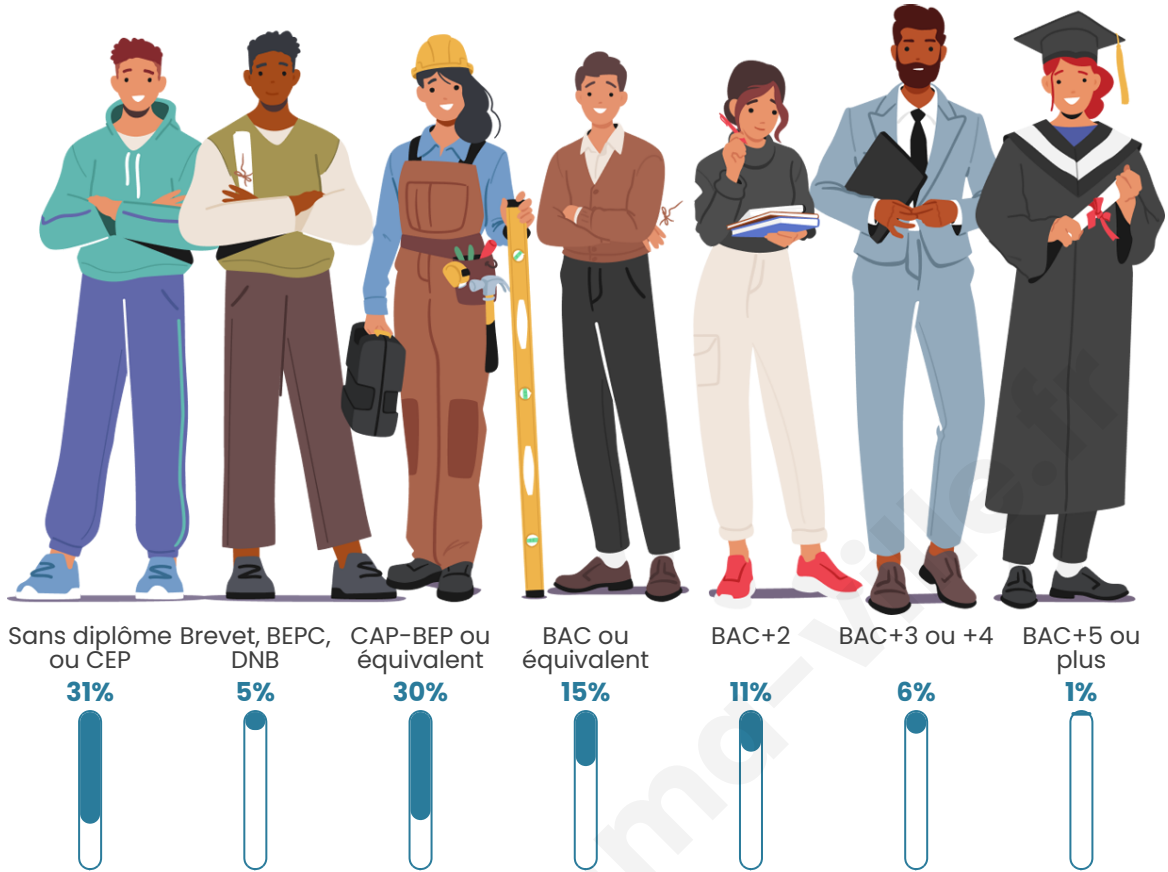

Statistiques sur la population

Nombre d'habitants

108

Age moyen

51 ans

Pop active

50%

Taux chômage

Tranche d'âge

Activité professionnelle

Niveau de diplôme

Composition des ménages

Profils électoraux

Premier tour

	Marine LE PEN	44.16 %
	Jean-Luc MÉLENCHON	16.88 %
	Emmanuel MACRON	14.29 %
	Jean LASSALLE	6.49 %
	Éric ZEMMOUR	6.49 %
	Valérie PÉCRESSÉ	5.19 %
	Fabien ROUSSEL	2.60 %
	Yannick JADOT	2.60 %
	Nicolas DUPONT- AIGNAN	1.30 %
	Nathalie ARTHAUD	0.00 %
	Anne HIDALGO	0.00 %
	Philippe POUTOU	0.00 %