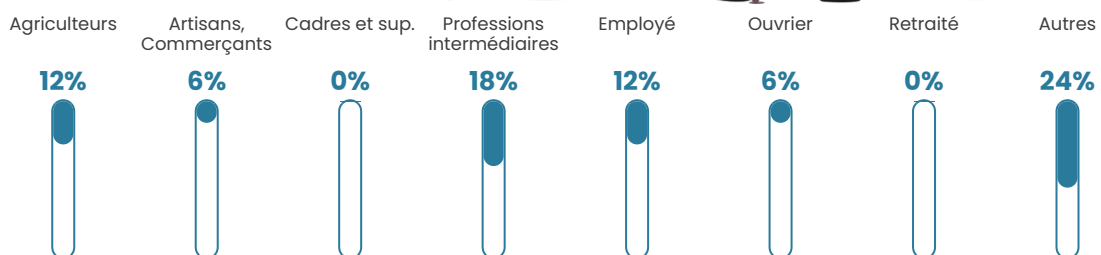

29 ans

Pop active

48.8%

Taux chômage

28.6%

Pop densité

12 h/km²

Revenu moyen

NC

Evolution du nombre d'habitants

Sources : Institut national de la statistique et des études économiques (insee) selon Les dernières parutions officielles de 2024 portant sur les années 2020, 2021 et 2022.

Tranche d'âge

Activité professionnelle

Niveau de diplôme

Composition des ménages

Profils électoraux

Premier tour

	Jean-Luc MÉLENCHON	61.70 %
	Marine LE PEN	6.38 %
	Philippe POUTOU	6.38 %
	Nicolas DUPONT- AIGNAN	6.38 %
	Fabien ROUSSEL	4.26 %
	Emmanuel MACRON	4.26 %
	Yannick JADOT	4.26 %
	Valérie PÉCRESSÉ	4.26 %
	Jean LASSALLE	2.13 %
	Nathalie ARTHAUD	0.00 %
	Éric ZEMMOUR	0.00 %
	Anne HIDALGO	0.00 %