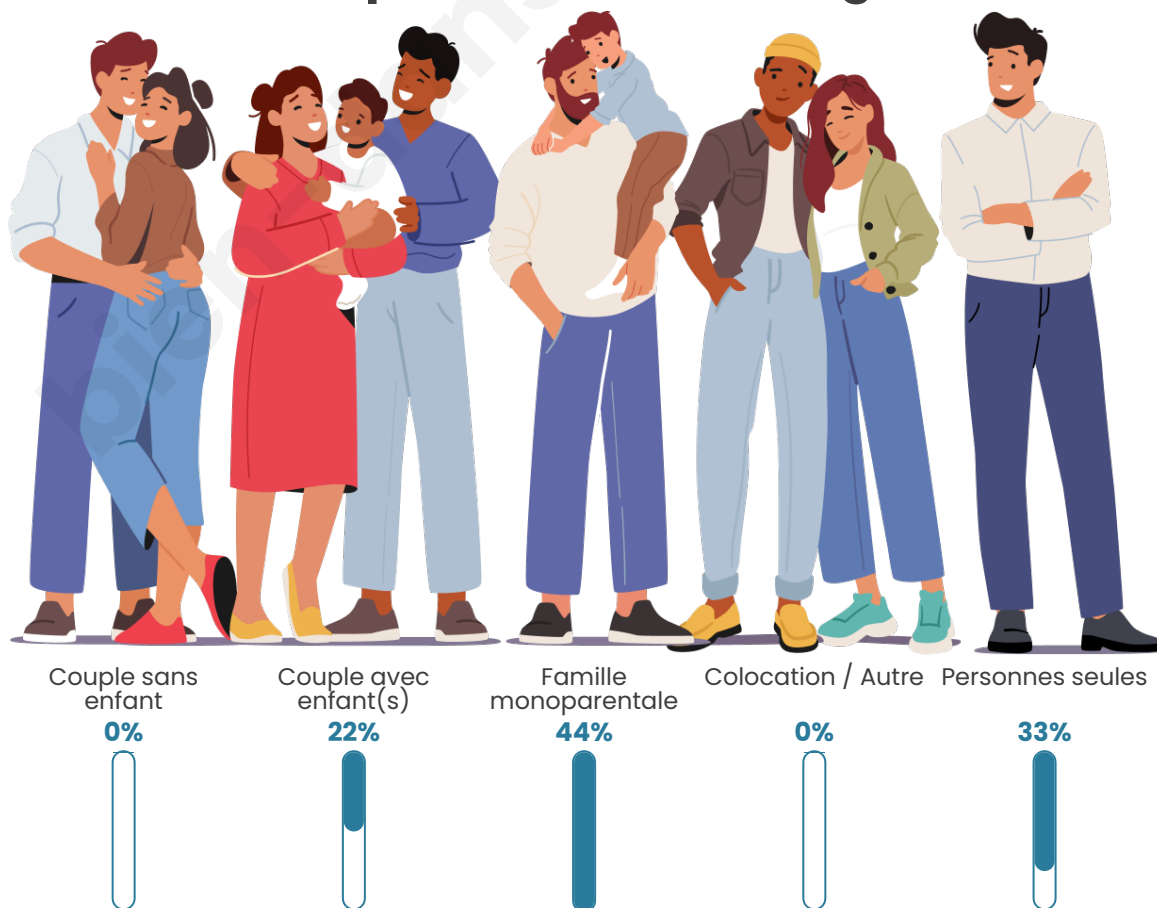

Tranche d'âge

Activité professionnelle

Niveau de diplôme

Composition des ménages

Profils électoraux

Premier tour

	Jean-Luc MÉLENCHON	61.70 %
	Marine LE PEN	6.38 %
	Philippe POUTOU	6.38 %
	Nicolas DUPONT- AIGNAN	6.38 %
	Fabien ROUSSEL	4.26 %
	Emmanuel MACRON	4.26 %
	Yannick JADOT	4.26 %
	Valérie PÉCRESSÉ	4.26 %
	Jean LASSALLE	2.13 %
	Nathalie ARTHAUD	0.00 %
	Éric ZEMMOUR	0.00 %
	Anne HIDALGO	0.00 %