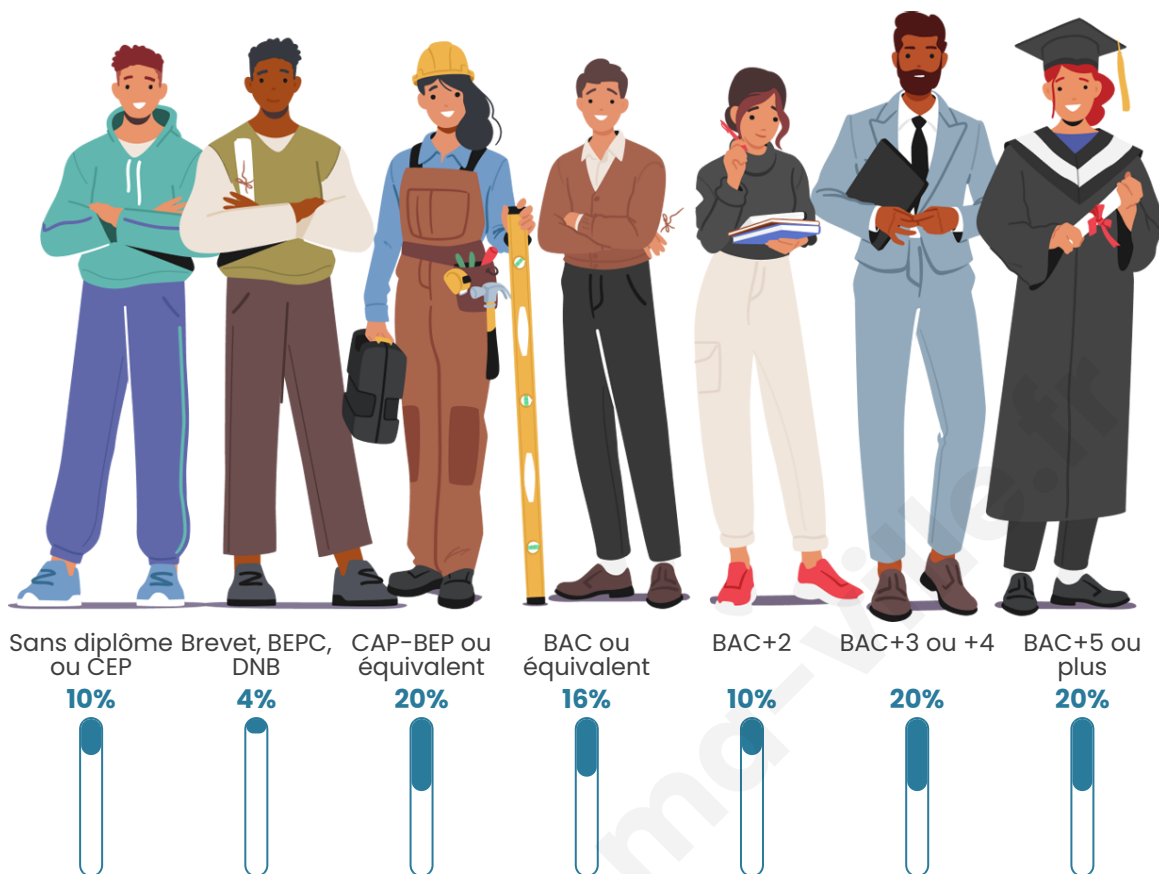

Tranche d'âge

Activité professionnelle

Niveau de diplôme

Composition des ménages

Profils électoraux

Premier tour

	Jean-Luc MÉLENCHON	61.70 %
	Marine LE PEN	6.38 %
	Philippe POUTOU	6.38 %
	Nicolas DUPONT- AIGNAN	6.38 %
	Fabien ROUSSEL	4.26 %
	Emmanuel MACRON	4.26 %
	Yannick JADOT	4.26 %
	Valérie PÉCRESSÉ	4.26 %
	Jean LASSALLE	2.13 %
	Nathalie ARTHAUD	0.00 %
	Éric ZEMMOUR	0.00 %
	Anne HIDALGO	0.00 %