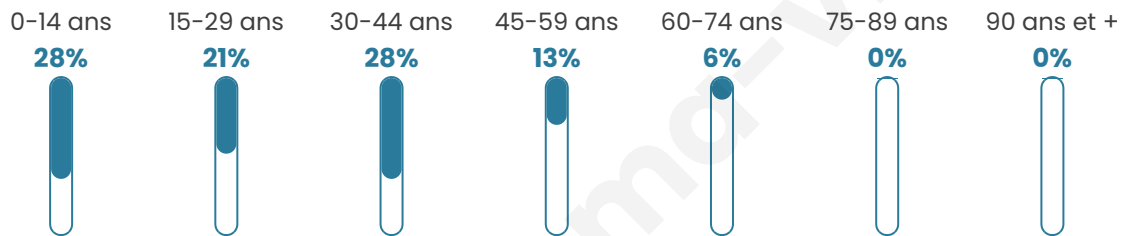

29 ans

Pop active

48.8%

Taux chômage

28.6%

Pop densité

12 h/km²

Revenu moyen

Tranche d'âge

Activité professionnelle

Niveau de diplôme

Composition des ménages

Profils électoraux

Premier tour

	Jean-Luc MÉLENCHON	61.70 %
	Marine LE PEN	6.38 %
	Philippe POUTOU	6.38 %
	Nicolas DUPONT- AIGNAN	6.38 %
	Fabien ROUSSEL	4.26 %
	Emmanuel MACRON	4.26 %
	Yannick JADOT	4.26 %
	Valérie PÉCRESSÉ	4.26 %
	Jean LASSALLE	2.13 %
	Nathalie ARTHAUD	0.00 %
	Éric ZEMMOUR	0.00 %
	Anne HIDALGO	0.00 %