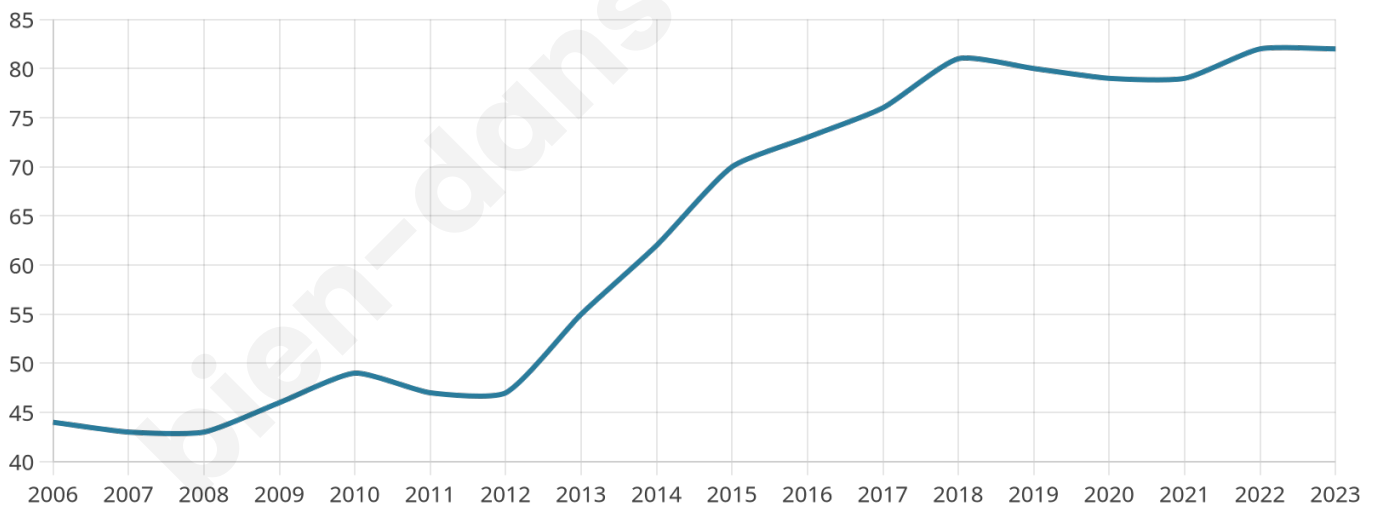

29 ans

Pop active

48.8%

Taux chômage

28.6%

Pop densité

12 h/km²

Revenu moyen

NC

Evolution du nombre d'habitants

Sources : Institut national de la statistique et des études économiques (insee) selon Les dernières parutions officielles de 2024 portant sur les années 2020, 2021 et 2022.