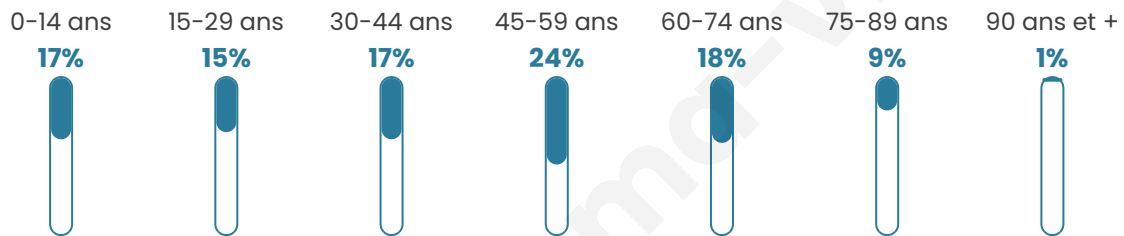

# Statistiques sur la population

Nombre d'habitants

**271**

Age moyen

**43 ans**

Pop active

**52.8%**

Taux chômage

**1.7%**

Pop densité

**25 h/km<sup>2</sup>**

Revenu moyen

**22 550 €/an**

## Evolution du nombre d'habitants

Sources : Institut national de la statistique et des études économiques (insee) selon Les dernières parutions officielles de 2024 portant sur les années 2020, 2021 et 2022.

## Tranche d'âge