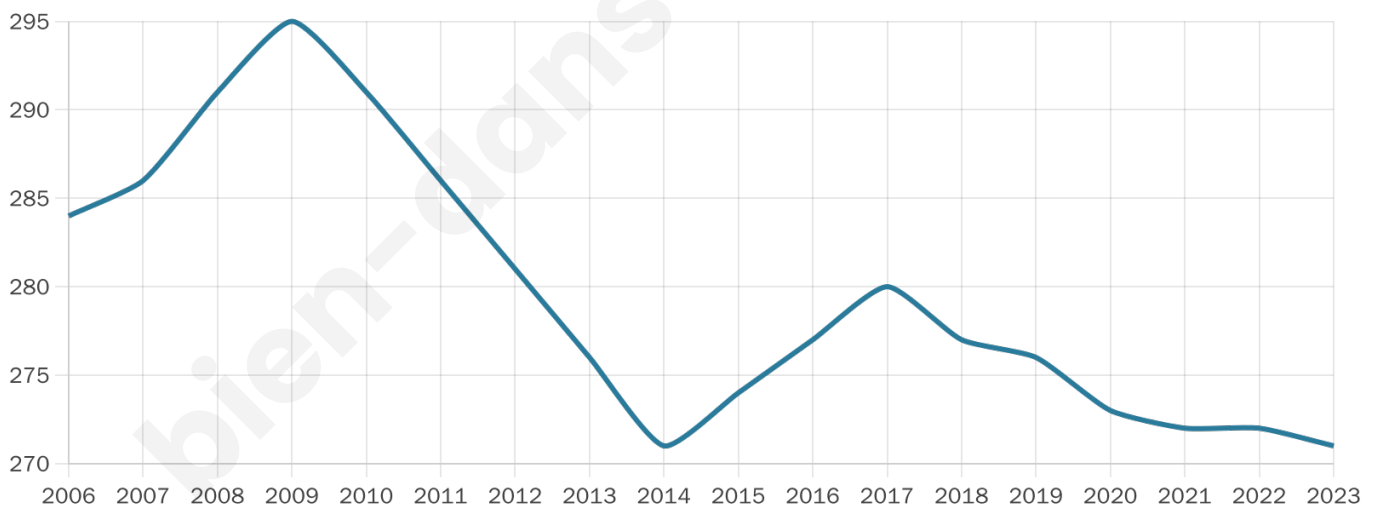

# Statistiques sur la population

Nombre d'habitants

**271**

Age moyen

**43 ans**

Pop active

**52.8%**

Taux chômage

**1.7%**

Pop densité

**25 h/km<sup>2</sup>**

Revenu moyen

**22 550 €/an**

## Evolution du nombre d'habitants

Sources : Institut national de la statistique et des études économiques (insee) selon Les dernières parutions officielles de 2024 portant sur les années 2020, 2021 et 2022.