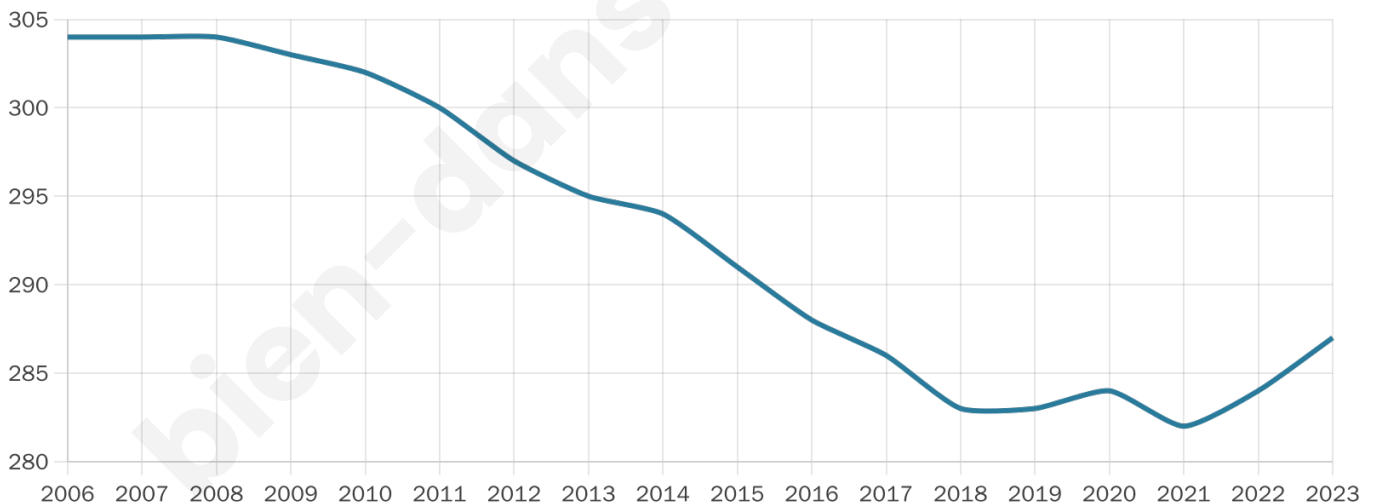

44 ans

Pop active

42.5%

Taux chômage

3%

Pop densité

26 h/km²

Revenu moyen

23 890 €/an

Evolution du nombre d'habitants

Sources : Institut national de la statistique et des études économiques (insee) selon Les dernières parutions officielles de 2024 portant sur les années 2020, 2021 et 2022.