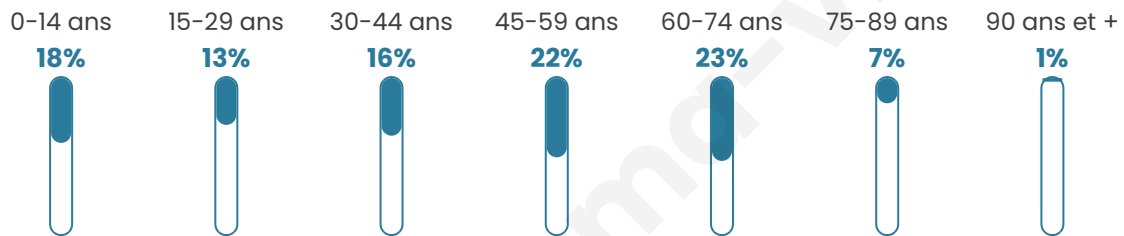

44 ans

Pop active

42.5%

Taux chômage

3%

Pop densité

26 h/km²

Revenu moyen

Tranche d'âge

Activité professionnelle

Niveau de diplôme

Composition des ménages

Profils électoraux

Premier tour

	Marine LE PEN	31.43 %
	Emmanuel MACRON	28.00 %
	Jean-Luc MÉLENCHON	10.29 %
	Éric ZEMMOUR	8.00 %
	Yannick JADOT	5.71 %
	Valérie PÉCRESSE	5.14 %
	Jean LASSALLE	4.57 %
	Fabien ROUSSEL	2.29 %
	Nathalie ARTHAUD	1.71 %
	Philippe POUTOU	1.71 %
	Nicolas DUPONT-AIGNAN	1.14 %
	Anne HIDALGO	0.00 %