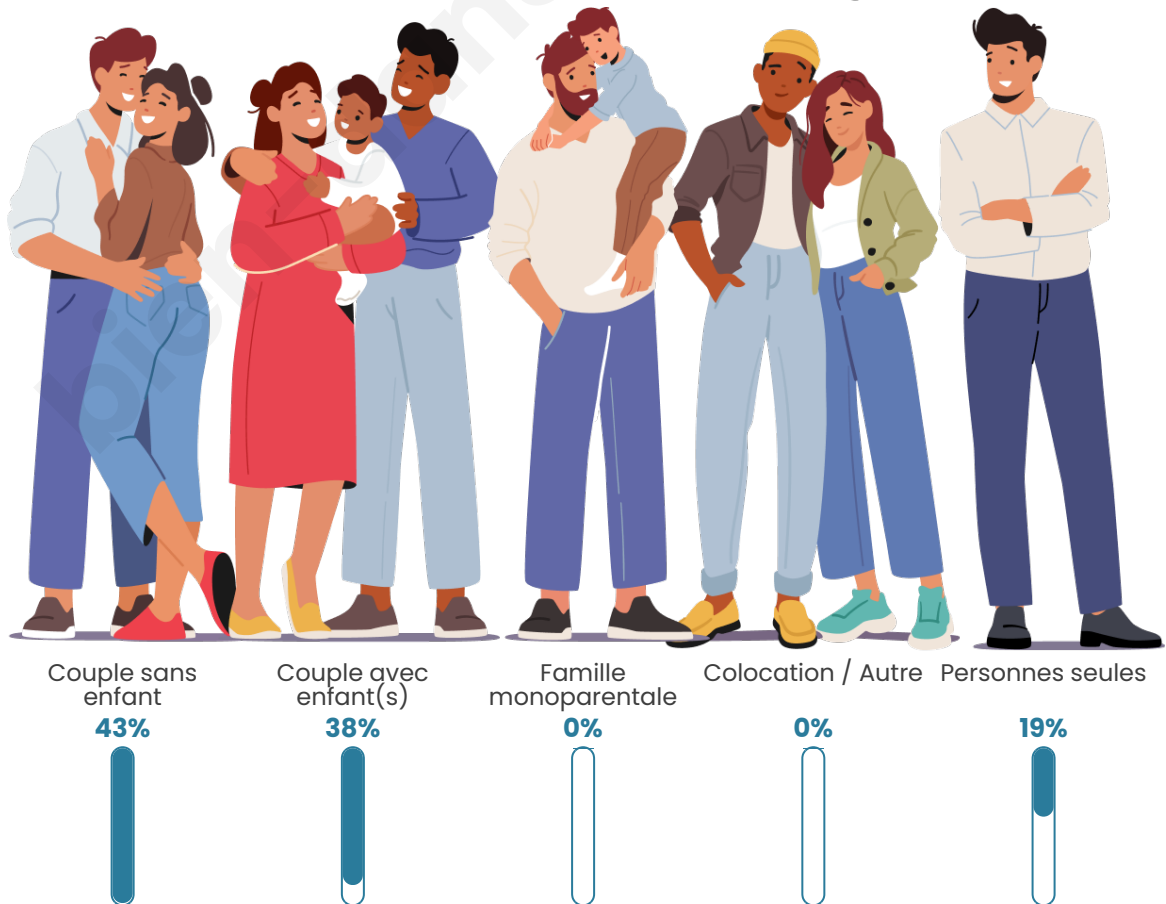

Tranche d'âge

Activité professionnelle

Niveau de diplôme

Composition des ménages

Profils électoraux

Premier tour

	Marine LE PEN	31.43 %
	Emmanuel MACRON	28.00 %
	Jean-Luc MÉLENCHON	10.29 %
	Éric ZEMMOUR	8.00 %
	Yannick JADOT	5.71 %
	Valérie PÉCRESSE	5.14 %
	Jean LASSALLE	4.57 %
	Fabien ROUSSEL	2.29 %
	Nathalie ARTHAUD	1.71 %
	Philippe POUTOU	1.71 %
	Nicolas DUPONT-AIGNAN	1.14 %
	Anne HIDALGO	0.00 %