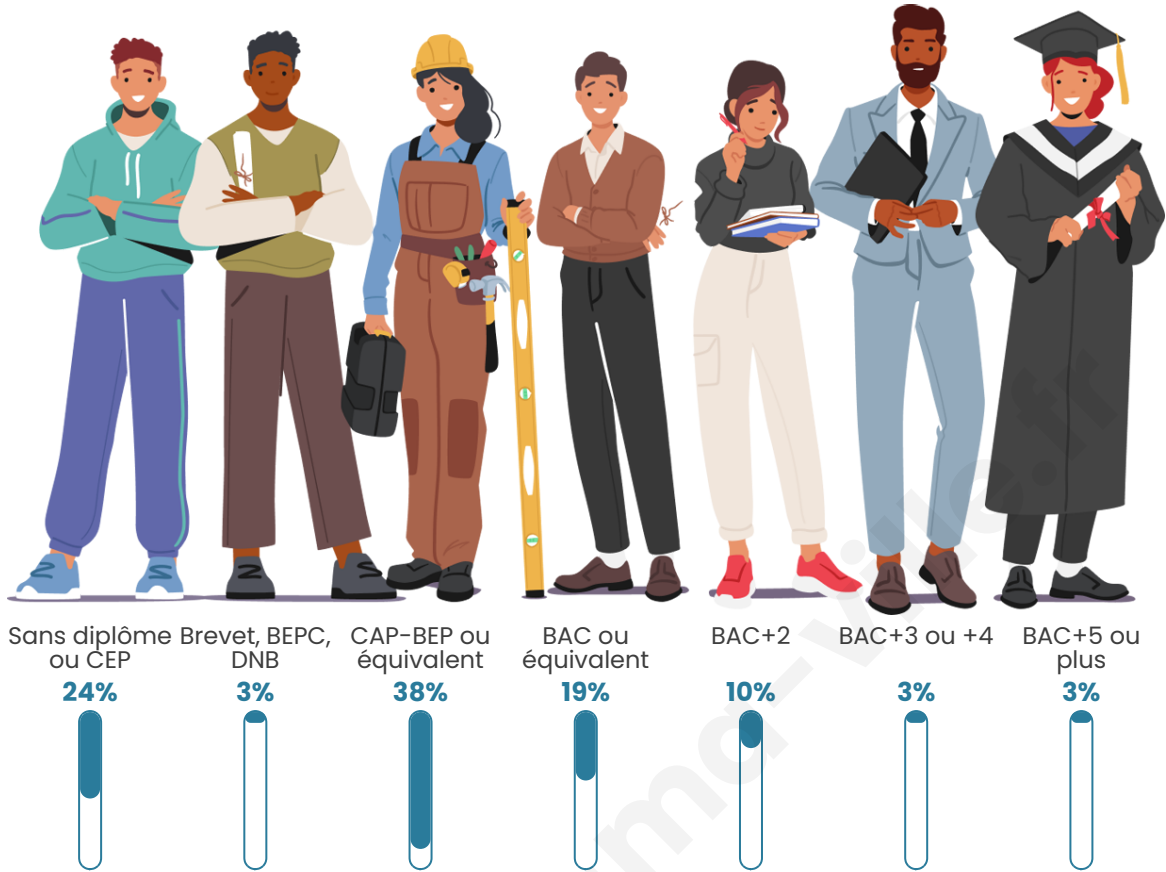

Tranche d'âge

Activité professionnelle

Niveau de diplôme

Composition des ménages

Profils électoraux

Premier tour

	Marine LE PEN	31.43 %
	Emmanuel MACRON	28.00 %
	Jean-Luc MÉLENCHON	10.29 %
	Éric ZEMMOUR	8.00 %
	Yannick JADOT	5.71 %
	Valérie PÉCRESSE	5.14 %
	Jean LASSALLE	4.57 %
	Fabien ROUSSEL	2.29 %
	Nathalie ARTHAUD	1.71 %
	Philippe POUTOU	1.71 %
	Nicolas DUPONT-AIGNAN	1.14 %
	Anne HIDALGO	0.00 %