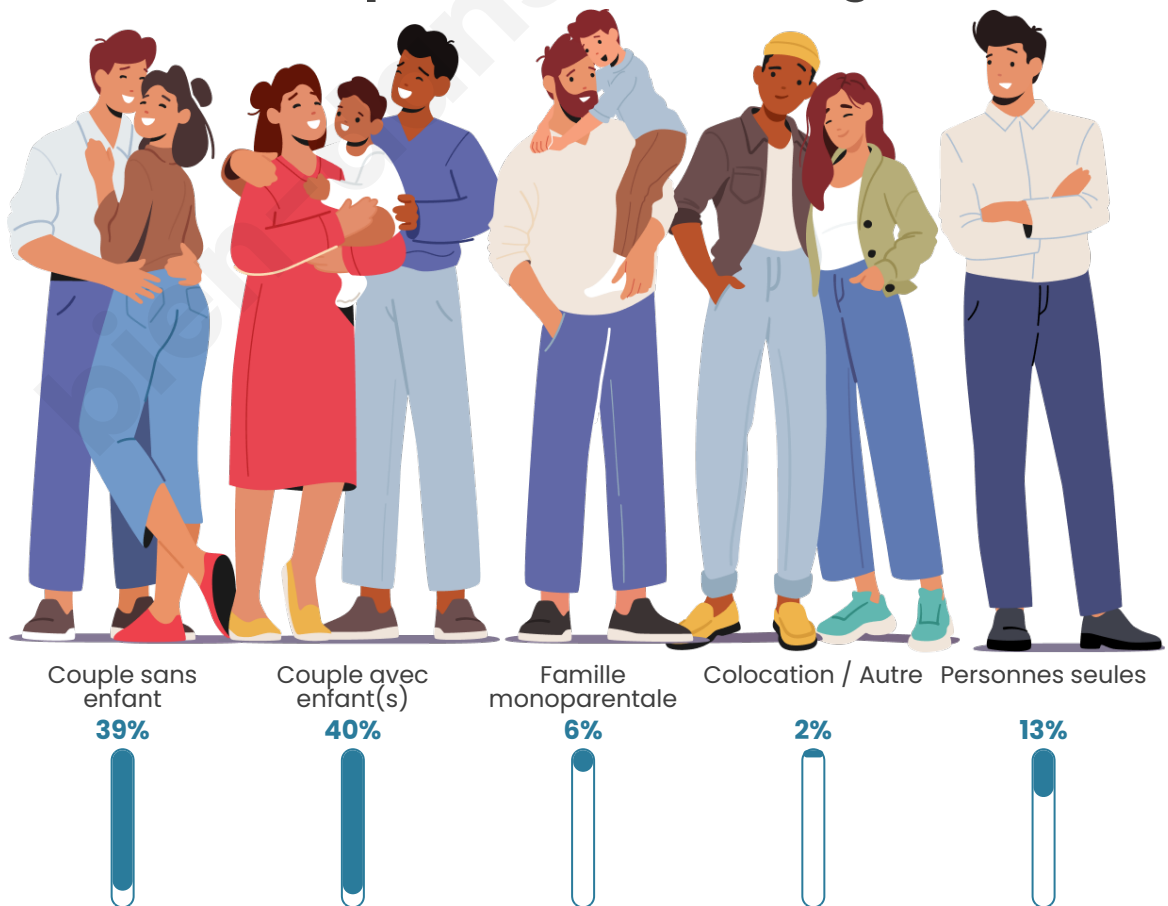

Tranche d'âge

Activité professionnelle

Niveau de diplôme

Composition des ménages

Profils électoraux

Premier tour

	Marine LE PEN	42.40 %
	Emmanuel MACRON	20.03 %
	Jean-Luc MÉLENCHON	11.40 %
	Éric ZEMMOUR	5.41 %
	Valérie PÉCRESSE	4.53 %
	Fabien ROUSSEL	3.65 %
	Jean LASSALLE	2.92 %
	Yannick JADOT	2.92 %
	Nicolas DUPONT-AIGNAN	2.05 %
	Philippe POUTOU	1.90 %
	Anne HIDALGO	1.75 %
	Nathalie ARTHAUD	1.02 %