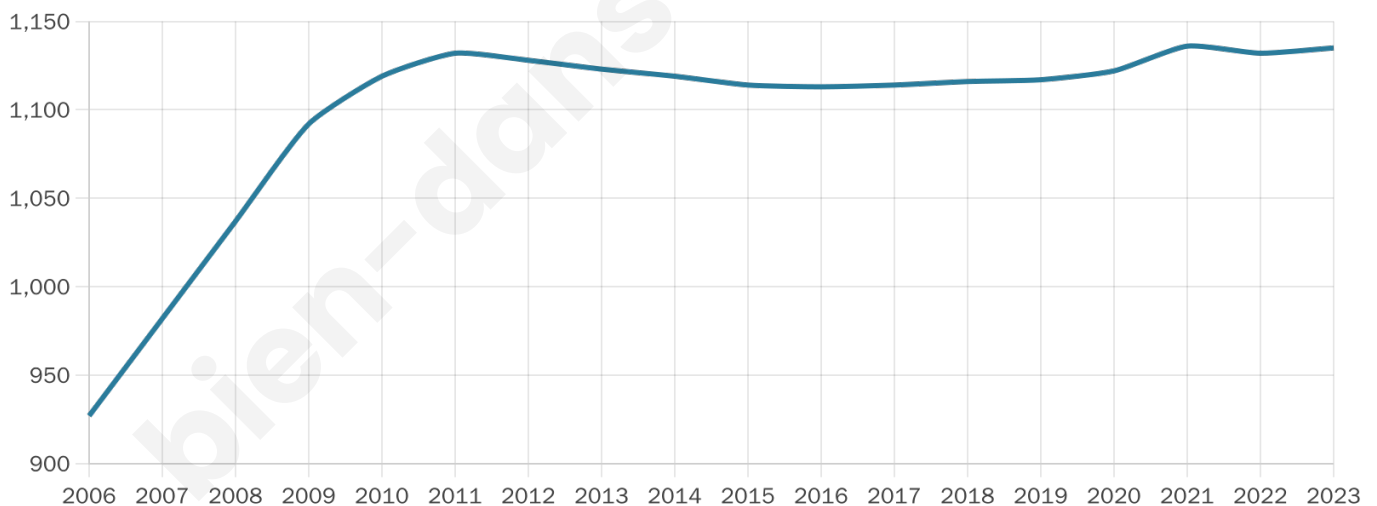

Version web

Ville de Mont-sur-Meurthe

Présenté par

BIEN dans ma **VILLE** 

Sommaire

Situation géographique	3
Statistiques sur la population	4
Evolution du nombre d'habitants	4
Tranche d'âge	5
0-14 ans	5
15-29 ans	5
30-44 ans	5
45-59 ans	5
60-74 ans	5
75-89 ans	5
90 ans et +	5
Activité professionnelle	5
Agriculteurs	5
Artisans, Commerçants	5
Cadres et sup.	5
Professions intermédiaires	5
Employé	5
Ouvrier	5
Retraité	5
Autres	5
Niveau de diplôme	6
Sans diplôme ou CEP	6
Brevet, BEPC, DNB	6
CAP-BEP ou équivalent	6
BAC ou équivalent	6
BAC+2	6
BAC+3 ou +4	6
BAC+5 ou plus	6
Composition des ménages	6
Couple sans enfant	6
Couple avec enfant(s)	6
Famille monoparentale	6
Colocation / Autre	6
Personnes seules	6
Profil électoraux	7
Premier tour	7
Sécurité	8
Evolution du nombre d'infractions	8
Pour comparer	9
Services à la population	10
Commerce	10
Éducation	10
Villes autour de Mont-sur-Meurthe	12
Avis sur la ville de Mont-sur-Meurthe	13
Moyenne par critère	13
Villes autour de Mont-sur-Meurthe	13
Répartition des avis par note	13
Répartition des avis par note	13

1 135

Age moyen

41 ans

Pop active

48.5%

Taux chômage

7.2%

Pop densité

126 h/km²

Revenu moyen

25 050 €/an

Evolution du nombre d'habitants

Sources : Institut national de la statistique et des études économiques (insee) selon Les dernières parutions officielles de 2024 portant sur les années 2020, 2021 et 2022.