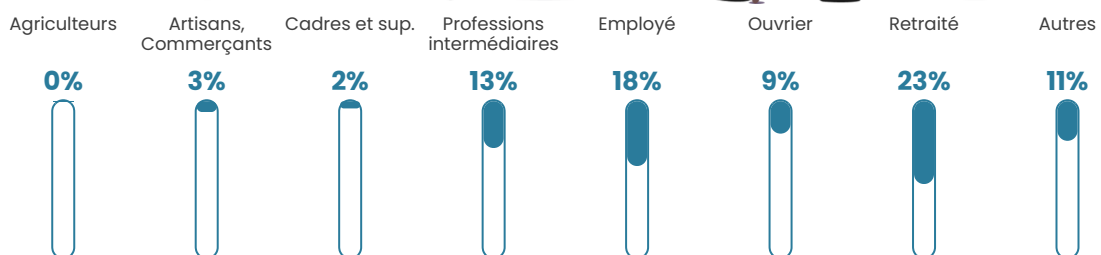

126 h/km²

Revenu moyen

25 050 €/an

Evolution du nombre d'habitants

Sources : Institut national de la statistique et des études économiques (insee) selon Les dernières parutions officielles de 2024 portant sur les années 2020, 2021 et 2022.

Tranche d'âge

Activité professionnelle

Niveau de diplôme

Composition des ménages

Profils électoraux

Premier tour

	Marine LE PEN	42.40 %
	Emmanuel MACRON	20.03 %
	Jean-Luc MÉLENCHON	11.40 %
	Éric ZEMMOUR	5.41 %
	Valérie PÉCRESSE	4.53 %
	Fabien ROUSSEL	3.65 %
	Jean LASSALLE	2.92 %
	Yannick JADOT	2.92 %
	Nicolas DUPONT-AIGNAN	2.05 %
	Philippe POUTOU	1.90 %
	Anne HIDALGO	1.75 %
	Nathalie ARTHAUD	1.02 %