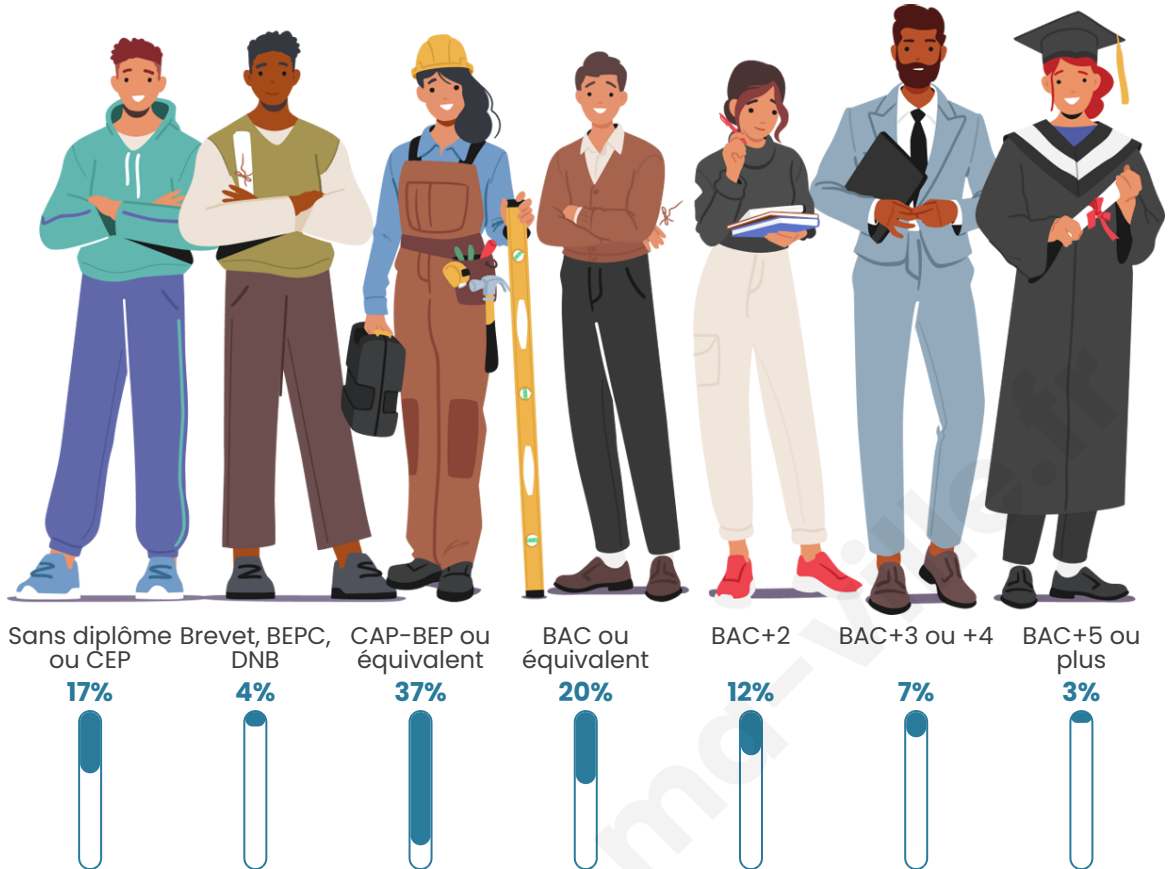

1 135

Age moyen

41 ans

Pop active

48.5%

Taux chômage

7.2%

Pop densité

Tranche d'âge

Activité professionnelle

Niveau de diplôme

Composition des ménages

Profils électoraux

Premier tour

	Marine LE PEN	42.40 %
	Emmanuel MACRON	20.03 %
	Jean-Luc MÉLENCHON	11.40 %
	Éric ZEMMOUR	5.41 %
	Valérie PÉCRESSE	4.53 %
	Fabien ROUSSEL	3.65 %
	Jean LASSALLE	2.92 %
	Yannick JADOT	2.92 %
	Nicolas DUPONT-AIGNAN	2.05 %
	Philippe POUTOU	1.90 %
	Anne HIDALGO	1.75 %
	Nathalie ARTHAUD	1.02 %