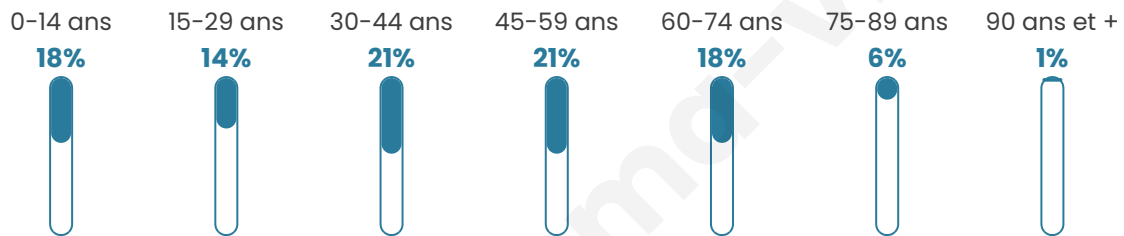

1 135

Age moyen

41 ans

Pop active

48.5%

Taux chômage

7.2%

Pop densité

126 h/km²

Revenu moyen

25 050 €/an

Evolution du nombre d'habitants

Sources : Institut national de la statistique et des études économiques (insee) selon Les dernières parutions officielles de 2024 portant sur les années 2020, 2021 et 2022.

Tranche d'âge

Activité professionnelle

Niveau de diplôme

Composition des ménages

Profils électoraux

Premier tour

	Marine LE PEN	42.40 %
	Emmanuel MACRON	20.03 %
	Jean-Luc MÉLENCHON	11.40 %
	Éric ZEMMOUR	5.41 %
	Valérie PÉCRESSE	4.53 %
	Fabien ROUSSEL	3.65 %
	Jean LASSALLE	2.92 %
	Yannick JADOT	2.92 %
	Nicolas DUPONT-AIGNAN	2.05 %
	Philippe POUTOU	1.90 %
	Anne HIDALGO	1.75 %
	Nathalie ARTHAUD	1.02 %

897 inscrits

Participation : 78.37%

Votes blancs : 1.99%

Votes nuls : 0.71%

Second tour

	Emmanuel MACRON	37,18 %
	Marine LE PEN	62,82 %

897 inscrits

Participation : 81.38%