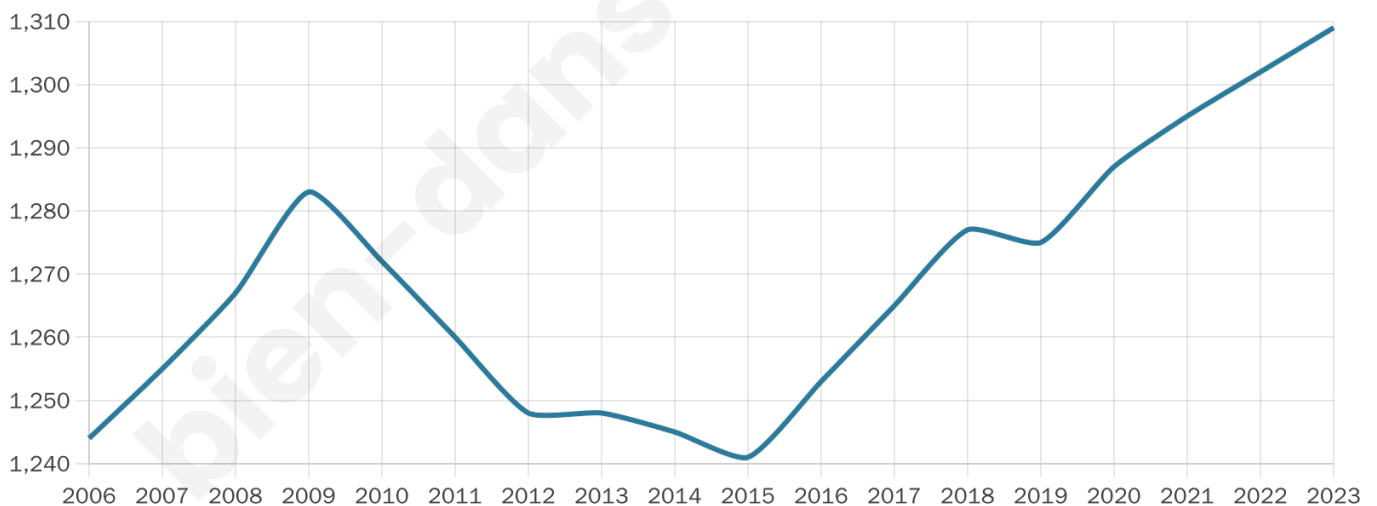

# Statistiques sur la population

Nombre d'habitants

**1 309**

Age moyen

**45 ans**

Pop active

**40.9%**

Taux chômage

**6.5%**

Pop densité

**94 h/km<sup>2</sup>**

Revenu moyen

**22 040 €/an**

## Evolution du nombre d'habitants

Sources : Institut national de la statistique et des études économiques (insee) selon Les dernières parutions officielles de 2024 portant sur les années 2020, 2021 et 2022.