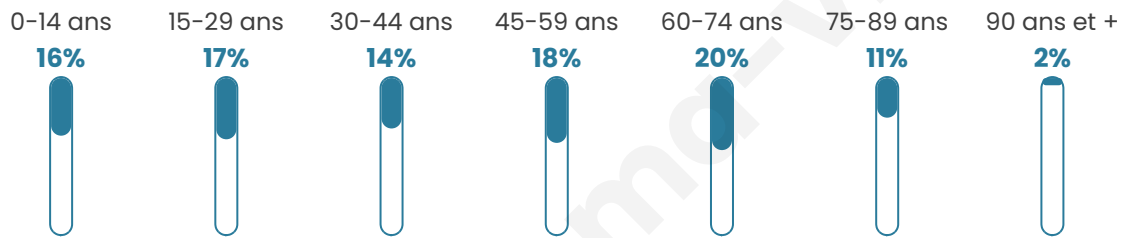

# Statistiques sur la population

Nombre d'habitants

**1 309**

Age moyen

**45 ans**

Pop active

**40.9%**

Taux chômage

**6.5%**

Pop densité

**94 h/km<sup>2</sup>**

Revenu moyen

**22 040 €/an**

## Evolution du nombre d'habitants

Sources : Institut national de la statistique et des études économiques (insee) selon Les dernières parutions officielles de 2024 portant sur les années 2020, 2021 et 2022.

## Tranche d'âge