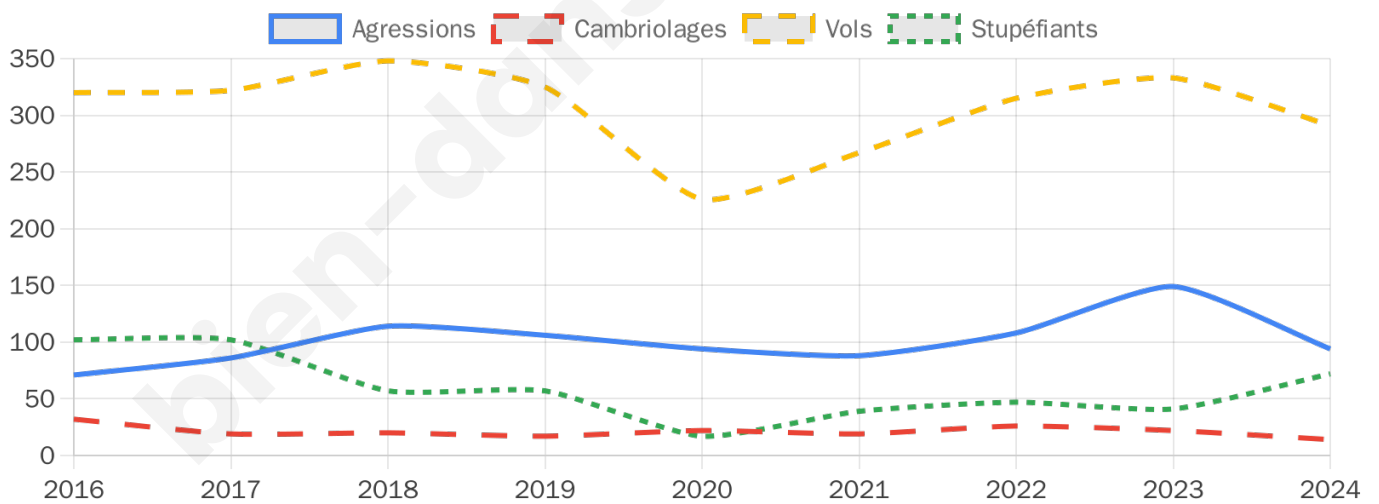

4 160 inscrits

Participation : 64.93%

Votes blancs : 1.22%

Votes nuls : 0.56%

Second tour

	Emmanuel MACRON	61,11 %
	Marine LE PEN	38,89 %

4 162 inscrits

Participation : 59.32%

Votes blancs : 5.55%

Votes nuls : 1.86%

Sécurité

Agressions physiques / sexuelles

94

Cambriolages

14

Vols / dégradations

291

Stupéfiants

72

Evolution du nombre d'infractions

Pour comparer

(en proportion du nombre d'habitants)

Sources : Bases statistiques communale, départementale et régionale de la délinquance enregistrée par la police et la gendarmerie nationales selon les dernières parutions officielles de 2025 portant sur l'année 2024 ([data.gouv](https://data.gouv.fr)).