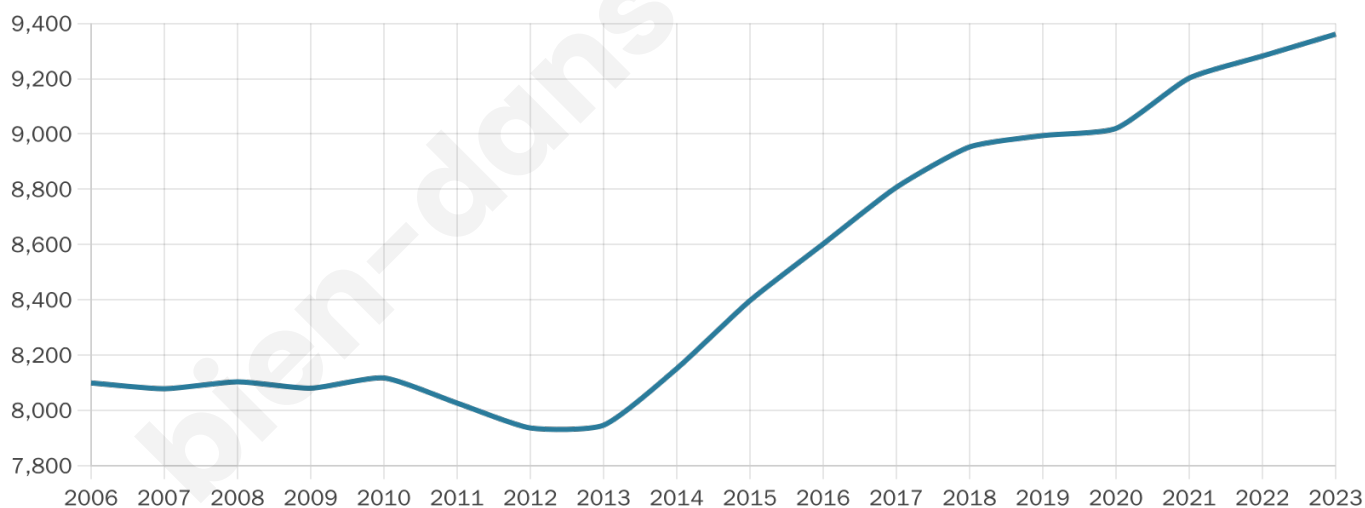

9 361

Age moyen

39 ans

Pop active

41.5%

Taux chômage

11.1%

Pop densité

1 170 h/km²

Revenu moyen

18 000 €/an

Evolution du nombre d'habitants

Sources : Institut national de la statistique et des études économiques (insee) selon Les dernières parutions officielles de 2024 portant sur les années 2020, 2021 et 2022.