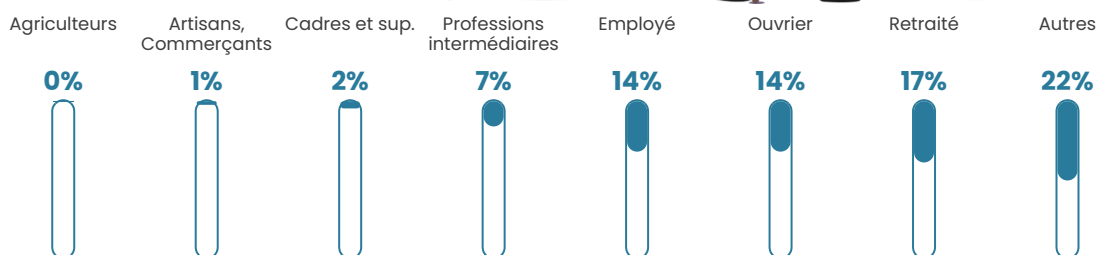

1 170 h/km²

Revenu moyen

18 000 €/an

Evolution du nombre d'habitants

Sources : Institut national de la statistique et des études économiques (insee) selon Les dernières parutions officielles de 2024 portant sur les années 2020, 2021 et 2022.

Tranche d'âge

Activité professionnelle

Niveau de diplôme

Composition des ménages

Profils électoraux

Premier tour

	Jean-Luc MÉLENCHON	40.75 %
	Marine LE PEN	21.79 %
	Emmanuel MACRON	20.62 %
	Éric ZEMMOUR	4.45 %
	Fabien ROUSSEL	2.71 %
	Jean LASSALLE	2.22 %
	Yannick JADOT	1.85 %
	Valérie PÉCRESSÉ	1.55 %
	Nicolas DUPONT- AIGNAN	1.39 %
	Anne HIDALGO	1.32 %
	Philippe POUTOU	0.94 %
	Nathalie ARTHAUD	0.41 %