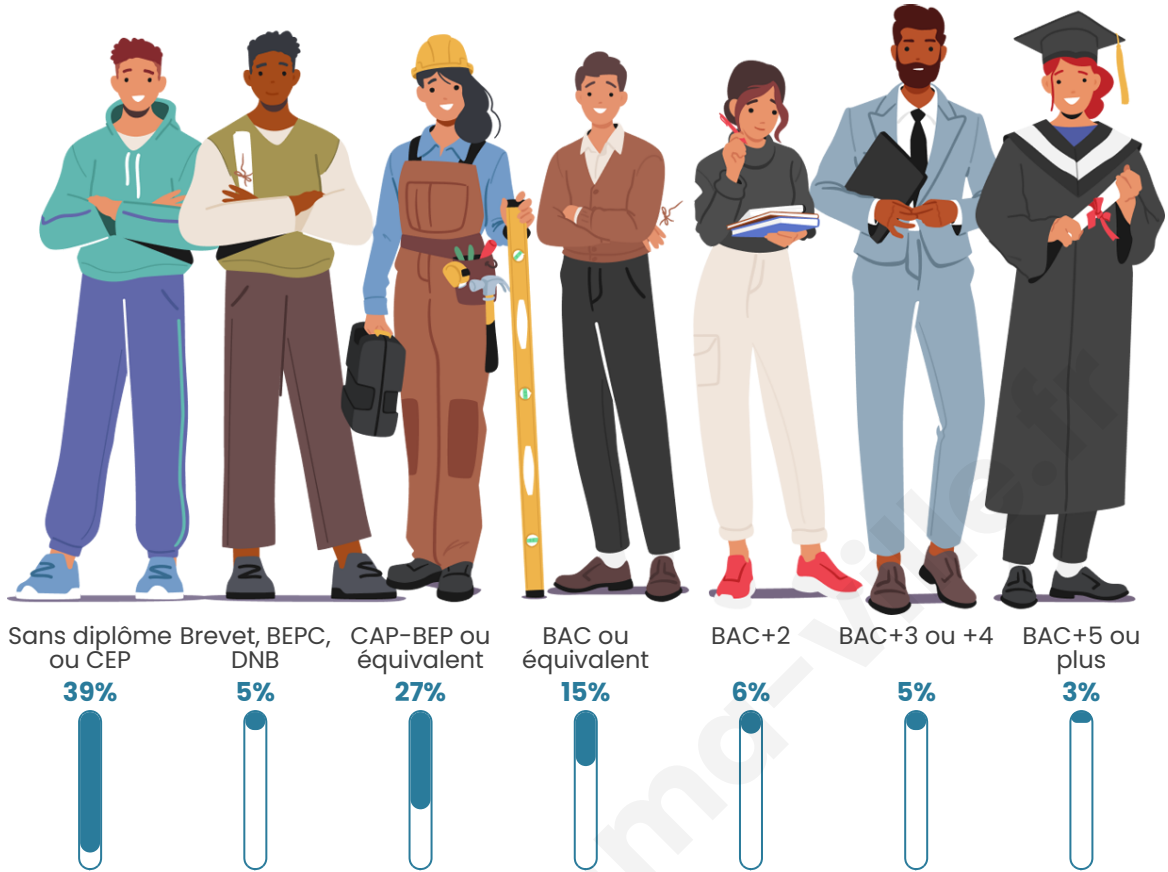

Tranche d'âge

Activité professionnelle

Niveau de diplôme

Composition des ménages

Profils électoraux

Premier tour

	Jean-Luc MÉLENCHON	40.75 %
	Marine LE PEN	21.79 %
	Emmanuel MACRON	20.62 %
	Éric ZEMMOUR	4.45 %
	Fabien ROUSSEL	2.71 %
	Jean LASSALLE	2.22 %
	Yannick JADOT	1.85 %
	Valérie PÉCRESSÉ	1.55 %
	Nicolas DUPONT- AIGNAN	1.39 %
	Anne HIDALGO	1.32 %
	Philippe POUTOU	0.94 %
	Nathalie ARTHAUD	0.41 %