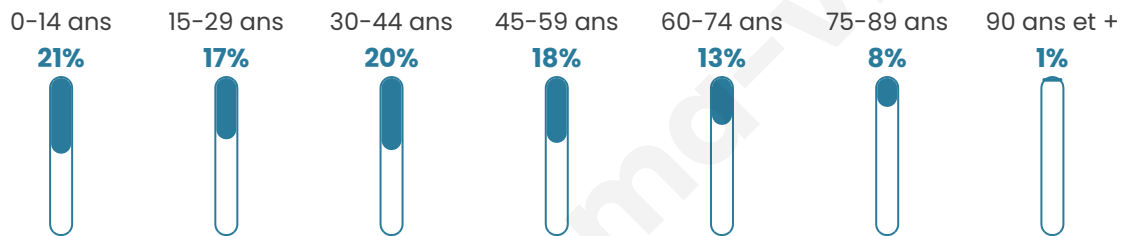

9 361

Age moyen

39 ans

Pop active

41.5%

Taux chômage

11.1%

Pop densité

1 170 h/km²

Revenu moyen

18 000 €/an

Evolution du nombre d'habitants

Sources : Institut national de la statistique et des études économiques (insee) selon Les dernières parutions officielles de 2024 portant sur les années 2020, 2021 et 2022.

Tranche d'âge

Activité professionnelle

Niveau de diplôme

Composition des ménages

Profils électoraux

Premier tour

	Jean-Luc MÉLENCHON	40.75 %
	Marine LE PEN	21.79 %
	Emmanuel MACRON	20.62 %
	Éric ZEMMOUR	4.45 %
	Fabien ROUSSEL	2.71 %
	Jean LASSALLE	2.22 %
	Yannick JADOT	1.85 %
	Valérie PÉCRESSÉ	1.55 %
	Nicolas DUPONT- AIGNAN	1.39 %
	Anne HIDALGO	1.32 %
	Philippe POUTOU	0.94 %
	Nathalie ARTHAUD	0.41 %

4 160 inscrits

Participation : 64.93%

Votes blancs : 1.22%

Votes nuls : 0.56%

Second tour

	Emmanuel MACRON	61,11 %
	Marine LE PEN	38,89 %

4 162 inscrits

Participation : 59.32%