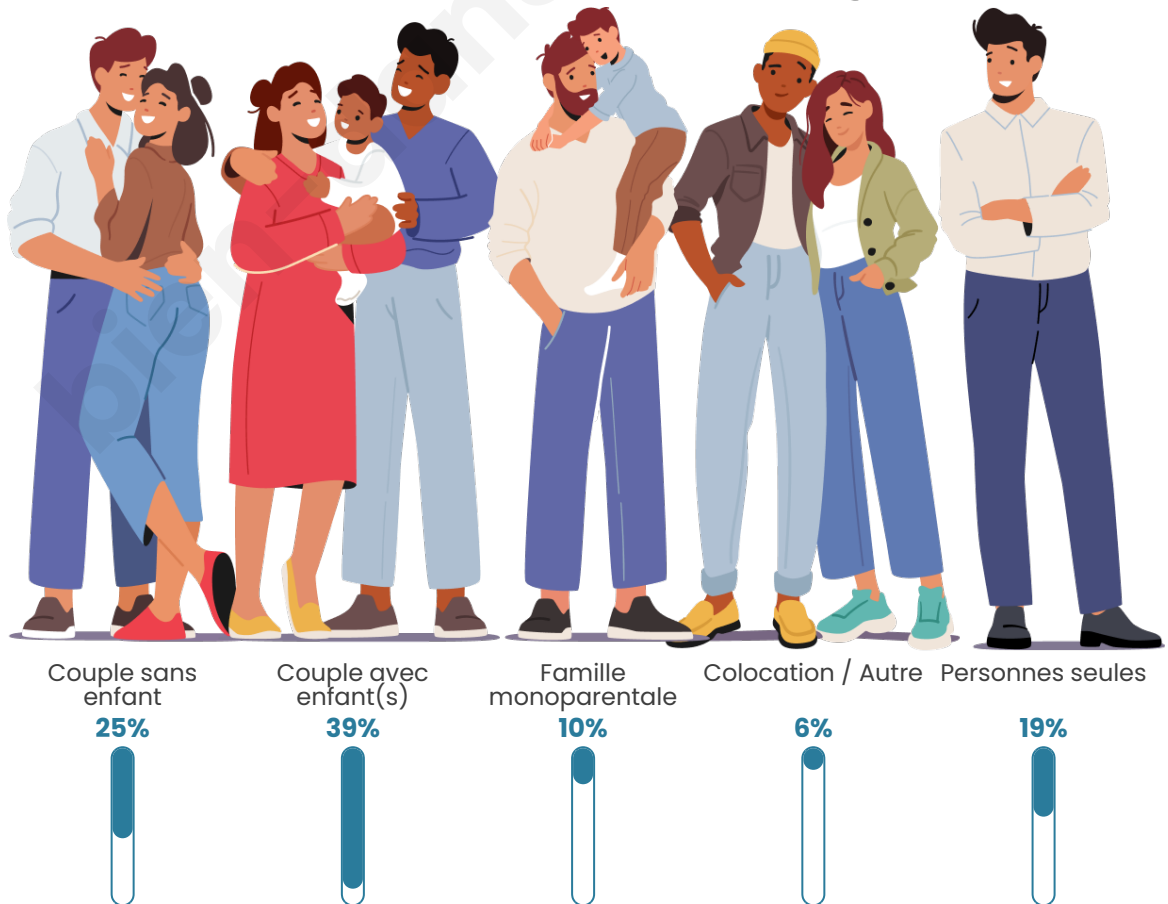

Tranche d'âge

Activité professionnelle

Niveau de diplôme

Composition des ménages

Profils électoraux

Premier tour

	Jean-Luc MÉLENCHON	40.75 %
	Marine LE PEN	21.79 %
	Emmanuel MACRON	20.62 %
	Éric ZEMMOUR	4.45 %
	Fabien ROUSSEL	2.71 %
	Jean LASSALLE	2.22 %
	Yannick JADOT	1.85 %
	Valérie PÉCRESSÉ	1.55 %
	Nicolas DUPONT- AIGNAN	1.39 %
	Anne HIDALGO	1.32 %
	Philippe POUTOU	0.94 %
	Nathalie ARTHAUD	0.41 %