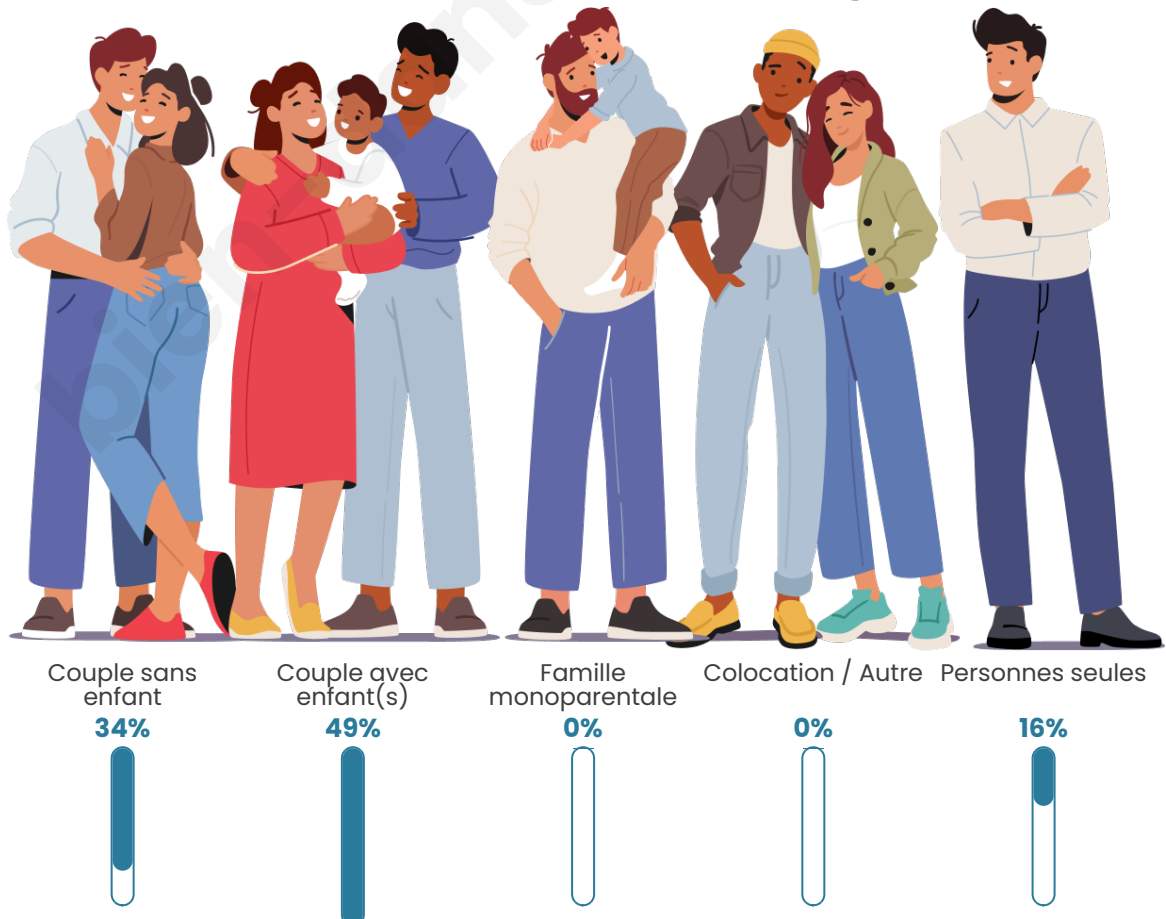

Tranche d'âge

Activité professionnelle

Niveau de diplôme

Composition des ménages

Profils électoraux

Premier tour

	Marine LE PEN	33.33 %
	Emmanuel MACRON	25.00 %
	Éric ZEMMOUR	14.58 %
	Valérie PÉCRESSE	12.50 %
	Nicolas DUPONT-AIGNAN	8.33 %
	Jean LASSALLE	2.08 %
	Jean-Luc MÉLENCHON	2.08 %
	Yannick JADOT	2.08 %
	Nathalie ARTHAUD	0.00 %
	Fabien ROUSSEL	0.00 %
	Anne HIDALGO	0.00 %
	Philippe POUTOU	0.00 %