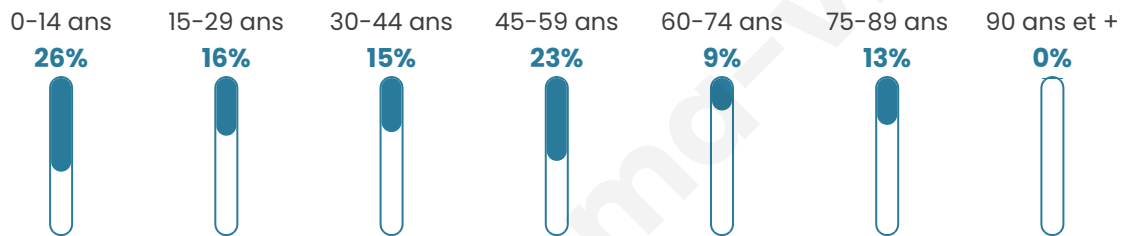

39 ans

Pop active

48.9%

Taux chômage

9.3%

Pop densité

6 h/km²

Revenu moyen

Tranche d'âge

Activité professionnelle

Niveau de diplôme

Composition des ménages

Profils électoraux

Premier tour

	Marine LE PEN	33.33 %
	Emmanuel MACRON	25.00 %
	Éric ZEMMOUR	14.58 %
	Valérie PÉCRESSE	12.50 %
	Nicolas DUPONT-AIGNAN	8.33 %
	Jean LASSALLE	2.08 %
	Jean-Luc MÉLENCHON	2.08 %
	Yannick JADOT	2.08 %
	Nathalie ARTHAUD	0.00 %
	Fabien ROUSSEL	0.00 %
	Anne HIDALGO	0.00 %
	Philippe POUTOU	0.00 %