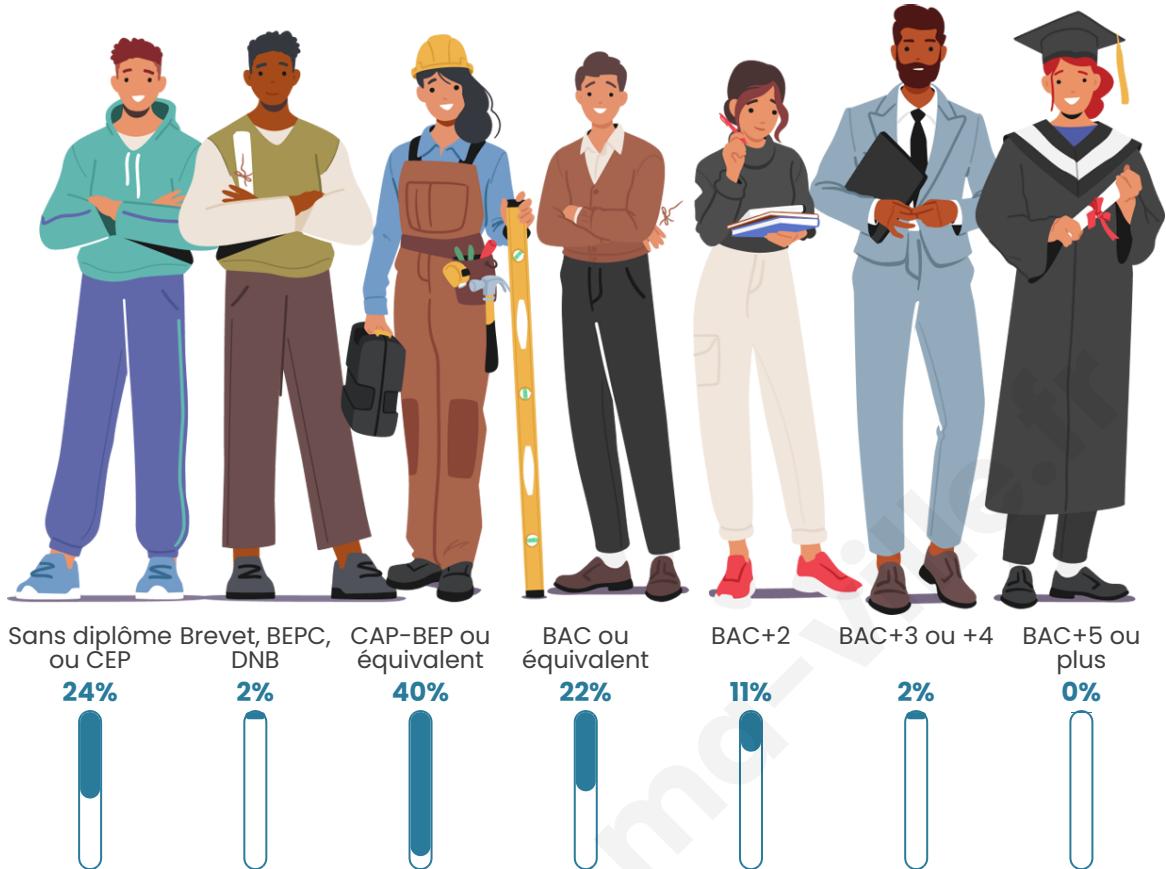

Tranche d'âge

Activité professionnelle

Niveau de diplôme

Composition des ménages

Profils électoraux

Premier tour

	Marine LE PEN	33.33 %
	Emmanuel MACRON	25.00 %
	Éric ZEMMOUR	14.58 %
	Valérie PÉCRESSE	12.50 %
	Nicolas DUPONT-AIGNAN	8.33 %
	Jean LASSALLE	2.08 %
	Jean-Luc MÉLENCHON	2.08 %
	Yannick JADOT	2.08 %
	Nathalie ARTHAUD	0.00 %
	Fabien ROUSSEL	0.00 %
	Anne HIDALGO	0.00 %
	Philippe POUTOU	0.00 %