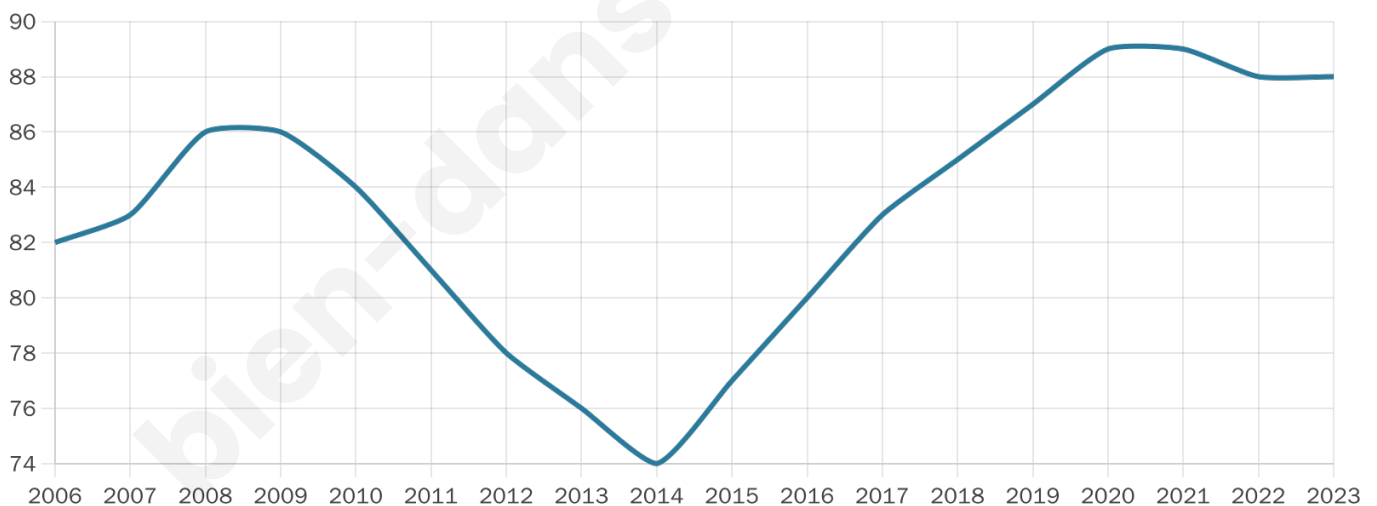

39 ans

Pop active

48.9%

Taux chômage

9.3%

Pop densité

6 h/km²

Revenu moyen

NC

Evolution du nombre d'habitants

Sources : Institut national de la statistique et des études économiques (insee) selon Les dernières parutions officielles de 2024 portant sur les années 2020, 2021 et 2022.