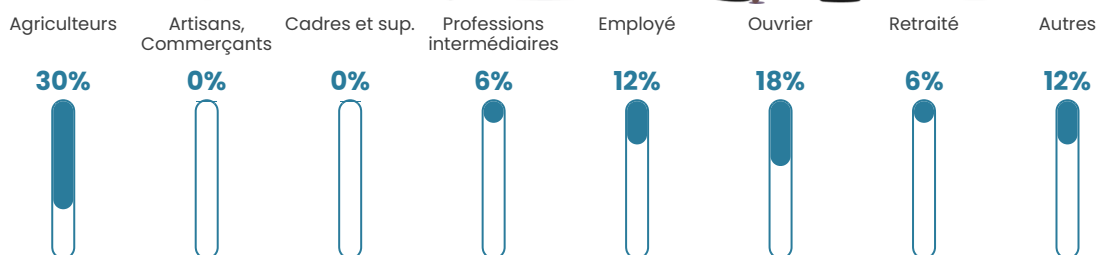

NC

Evolution du nombre d'habitants

Sources : Institut national de la statistique et des études économiques (insee) selon Les dernières parutions officielles de 2024 portant sur les années 2020, 2021 et 2022.

Tranche d'âge

Activité professionnelle

Niveau de diplôme

Composition des ménages

Profils électoraux

Premier tour

	Marine LE PEN	33.33 %
	Emmanuel MACRON	25.00 %
	Éric ZEMMOUR	14.58 %
	Valérie PÉCRESSE	12.50 %
	Nicolas DUPONT-AIGNAN	8.33 %
	Jean LASSALLE	2.08 %
	Jean-Luc MÉLENCHON	2.08 %
	Yannick JADOT	2.08 %
	Nathalie ARTHAUD	0.00 %
	Fabien ROUSSEL	0.00 %
	Anne HIDALGO	0.00 %
	Philippe POUTOU	0.00 %