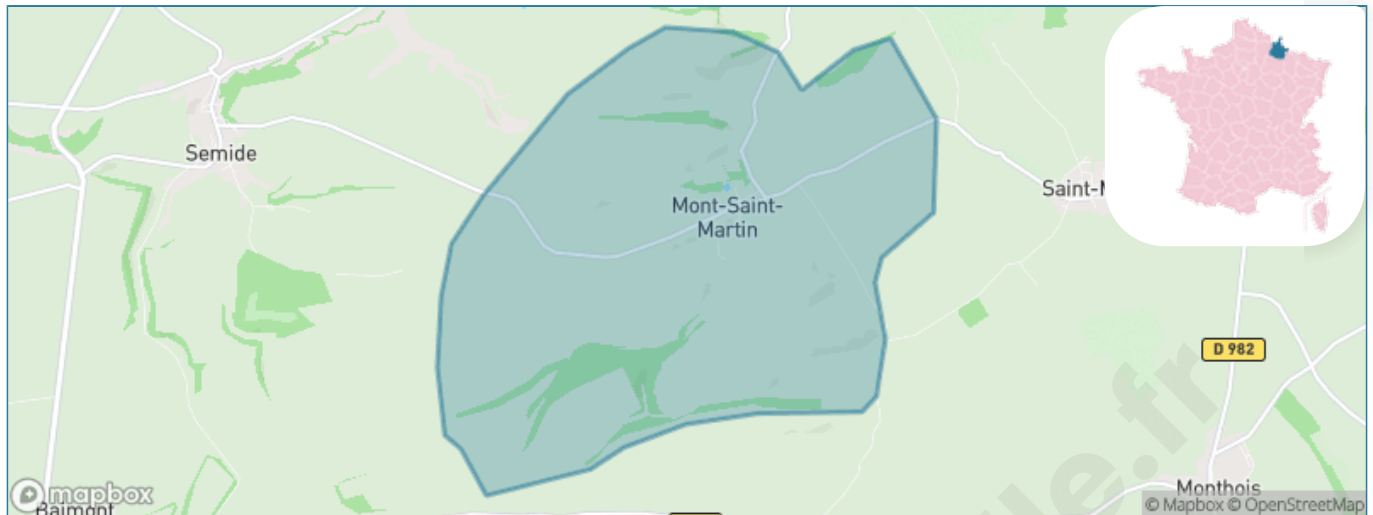

Situation géographique

i Informations clés

- **Région** : Grand Est
- **Département** : Ardennes
- **Code postal** : 08400
- **Superficie** : 14 km²

Statistiques sur la population

Nombre d'habitants

88

Age moyen