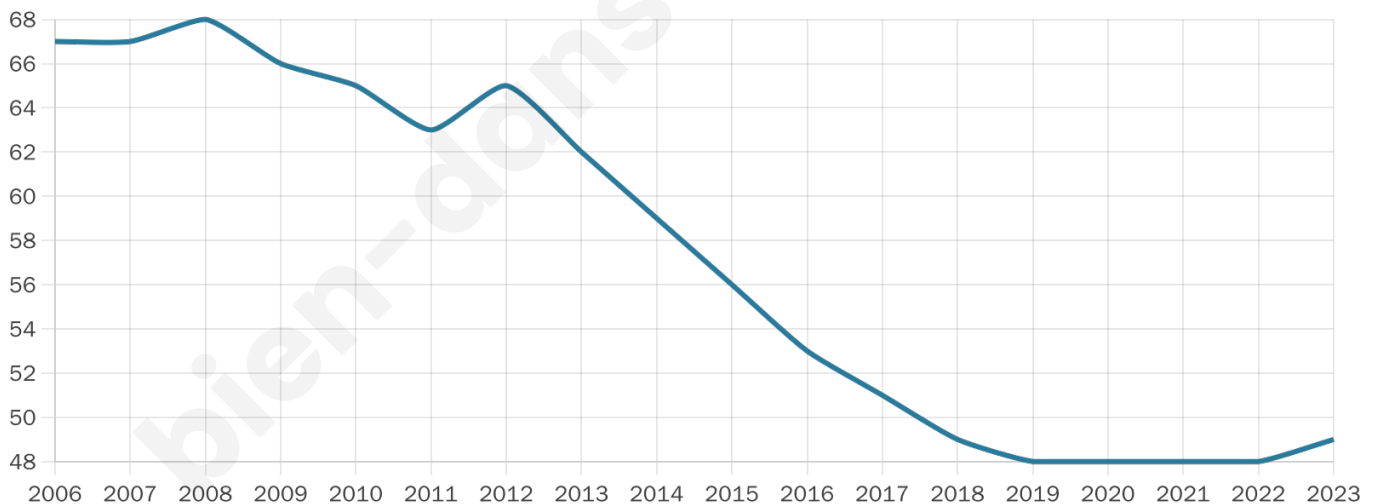

Nombre d'habitants

49

Age moyen

51 ans

Pop active

32.7%

Taux chômage

0%

Pop densité

12 h/km²

Revenu moyen

NC

Evolution du nombre d'habitants

Sources : Institut national de la statistique et des études économiques (insee) selon Les dernières parutions officielles de 2024 portant sur les années 2020, 2021 et 2022.

Tranche d'âge

Activité professionnelle

Niveau de diplôme

Composition des ménages

Profils électoraux

Premier tour

	Marine LE PEN	35.71 %
	Emmanuel MACRON	17.86 %
	Jean-Luc MÉLENCHON	14.29 %
	Valérie PÉCRESE	14.29 %
	Philippe POUTOU	7.14 %
	Fabien ROUSSEL	3.57 %
	Jean LASSALLE	3.57 %
	Yannick JADOT	3.57 %
	Nathalie ARTHAUD	0.00 %
	Éric ZEMMOUR	0.00 %
	Anne HIDALGO	0.00 %
	Nicolas DUPONT- AIGNAN	0.00 %