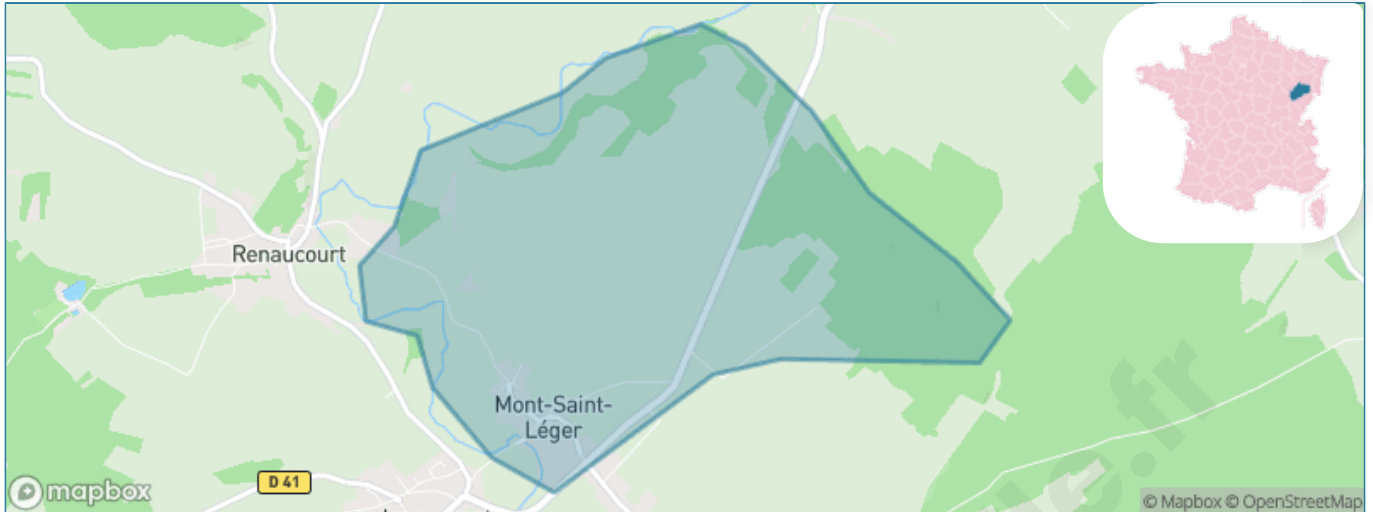

Version web

Ville de Mont-Saint-Léger

Présenté par

BIEN dans
ma **VILLE** 

Sommaire

Situation géographique	3
Statistiques sur la population	4
Evolution du nombre d'habitants	4
Tranche d'âge	5
0-14 ans	5
15-29 ans	5
30-44 ans	5
45-59 ans	5
60-74 ans	5
75-89 ans	5
90 ans et +	5
Activité professionnelle	5
Agriculteurs	5
Artisans, Commerçants	5
Cadres et sup.	5
Professions intermédiaires	5
Employé	5
Ouvrier	5
Retraité	5
Autres	5
Niveau de diplôme	6
Sans diplôme ou CEP	6
Brevet, BEPC, DNB	6
CAP-BEP ou équivalent	6
BAC ou équivalent	6
BAC+2	6
BAC+3 ou +4	6
BAC+5 ou plus	6
Composition des ménages	6
Couple sans enfant	6
Couple avec enfant(s)	6
Famille monoparentale	6
Colocation / Autre	6
Personnes seules	6
Profils électoraux	7
Premier tour	7
Sécurité	9
Evolution du nombre d'infractions	9
Pour comparer	10
Services à la population	11
Commerce	11
Éducation	11
Villes autour de Mont-Saint-Léger	12

Situation géographique

i Informations clés

- **Région** : Bourgogne-Franche-Comté
- **Département** : Haute-Saône
- **Code postal** : 70120
- **Superficie** : 4 km²

RÉGION
BOURGOGNE
FRANCHE
COMTE

Statistiques sur la population