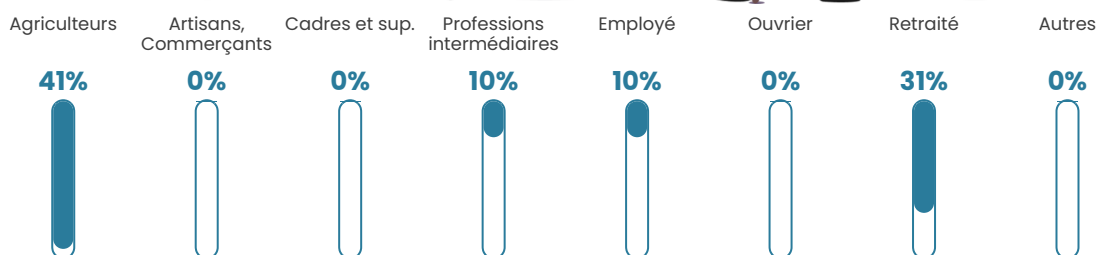

Pop densité

12 h/km²

Revenu moyen

NC

Evolution du nombre d'habitants

Sources : Institut national de la statistique et des études économiques (insee) selon Les dernières parutions officielles de 2024 portant sur les années 2020, 2021 et 2022.

Tranche d'âge

Activité professionnelle

Niveau de diplôme

Composition des ménages

Profils électoraux

Premier tour

	Marine LE PEN	35.71 %
	Emmanuel MACRON	17.86 %
	Jean-Luc MÉLENCHON	14.29 %
	Valérie PÉCRESE	14.29 %
	Philippe POUTOU	7.14 %
	Fabien ROUSSEL	3.57 %
	Jean LASSALLE	3.57 %
	Yannick JADOT	3.57 %
	Nathalie ARTHAUD	0.00 %
	Éric ZEMMOUR	0.00 %
	Anne HIDALGO	0.00 %
	Nicolas DUPONT- AIGNAN	0.00 %