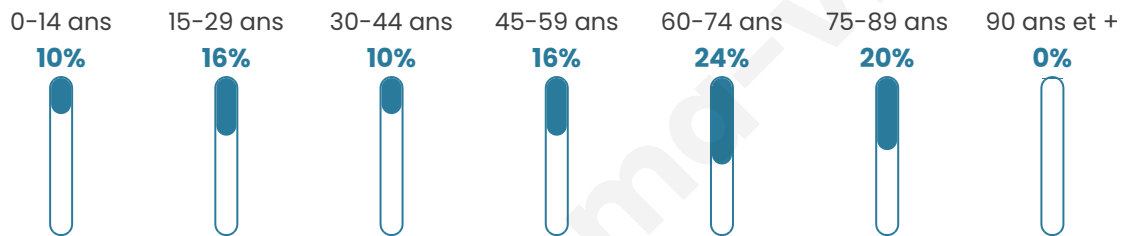

Nombre d'habitants

49

Age moyen

51 ans

Pop active

32.7%

Taux chômage

0%

Pop densité

12 h/km²

Revenu moyen

NC

Evolution du nombre d'habitants

Sources : Institut national de la statistique et des études économiques (insee) selon Les dernières parutions officielles de 2024 portant sur les années 2020, 2021 et 2022.

Tranche d'âge

Activité professionnelle

Niveau de diplôme

Composition des ménages

Profils électoraux

Premier tour

	Marine LE PEN	35.71 %
	Emmanuel MACRON	17.86 %
	Jean-Luc MÉLENCHON	14.29 %
	Valérie PÉCRESE	14.29 %
	Philippe POUTOU	7.14 %
	Fabien ROUSSEL	3.57 %
	Jean LASSALLE	3.57 %
	Yannick JADOT	3.57 %
	Nathalie ARTHAUD	0.00 %
	Éric ZEMMOUR	0.00 %
	Anne HIDALGO	0.00 %
	Nicolas DUPONT- AIGNAN	0.00 %