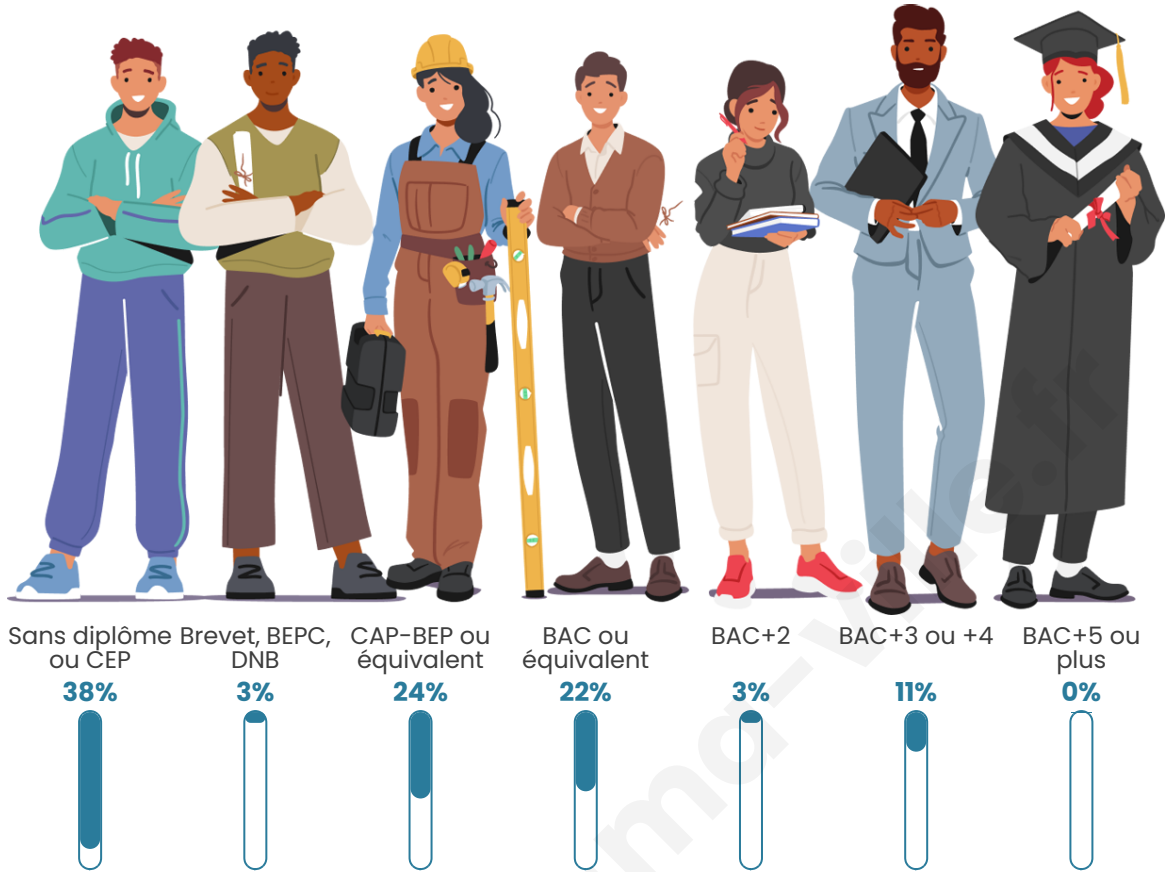

Niveau de diplôme