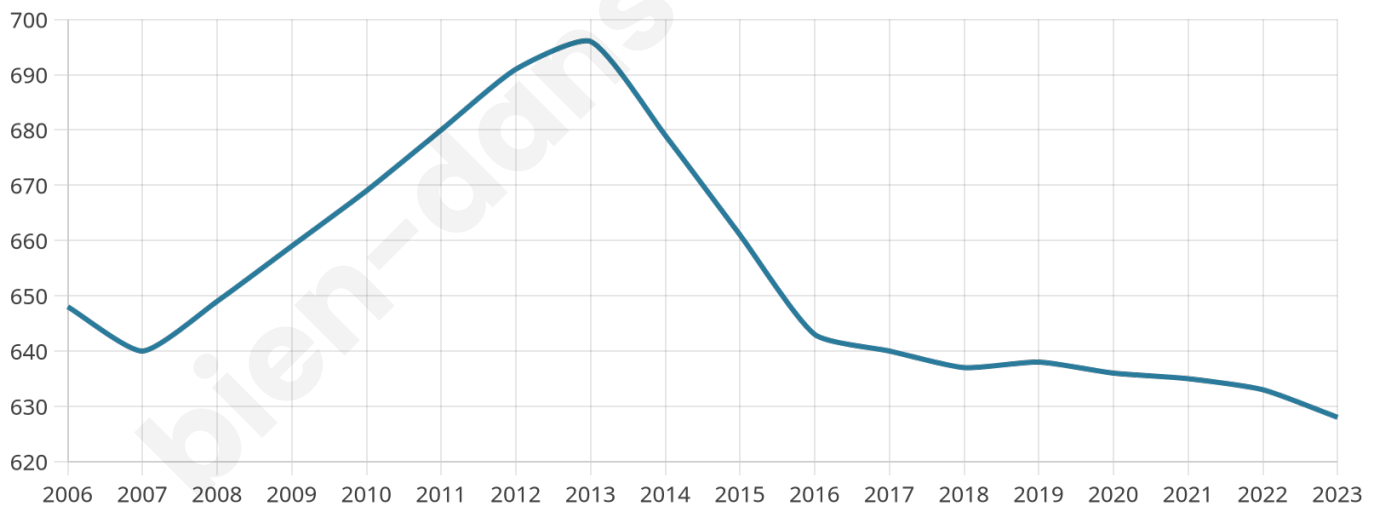

# Statistiques sur la population

Nombre d'habitants

**628**

Age moyen

**43 ans**

Pop active

**49.2%**

Taux chômage

**7.7%**

Pop densité

**15 h/km<sup>2</sup>**

Revenu moyen

**20 020 €/an**

## Evolution du nombre d'habitants

Sources : Institut national de la statistique et des études économiques (insee) selon Les dernières parutions officielles de 2024 portant sur les années 2020, 2021 et 2022.