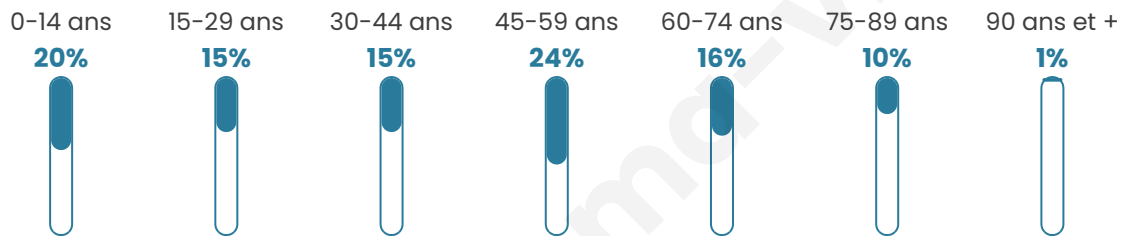

# Statistiques sur la population

Nombre d'habitants

**628**

Age moyen

**43 ans**

Pop active

**49.2%**

Taux chômage

**7.7%**

Pop densité

**15 h/km<sup>2</sup>**

Revenu moyen

**20 020 €/an**

## Evolution du nombre d'habitants

Sources : Institut national de la statistique et des études économiques (insee) selon Les dernières parutions officielles de 2024 portant sur les années 2020, 2021 et 2022.

## Tranche d'âge