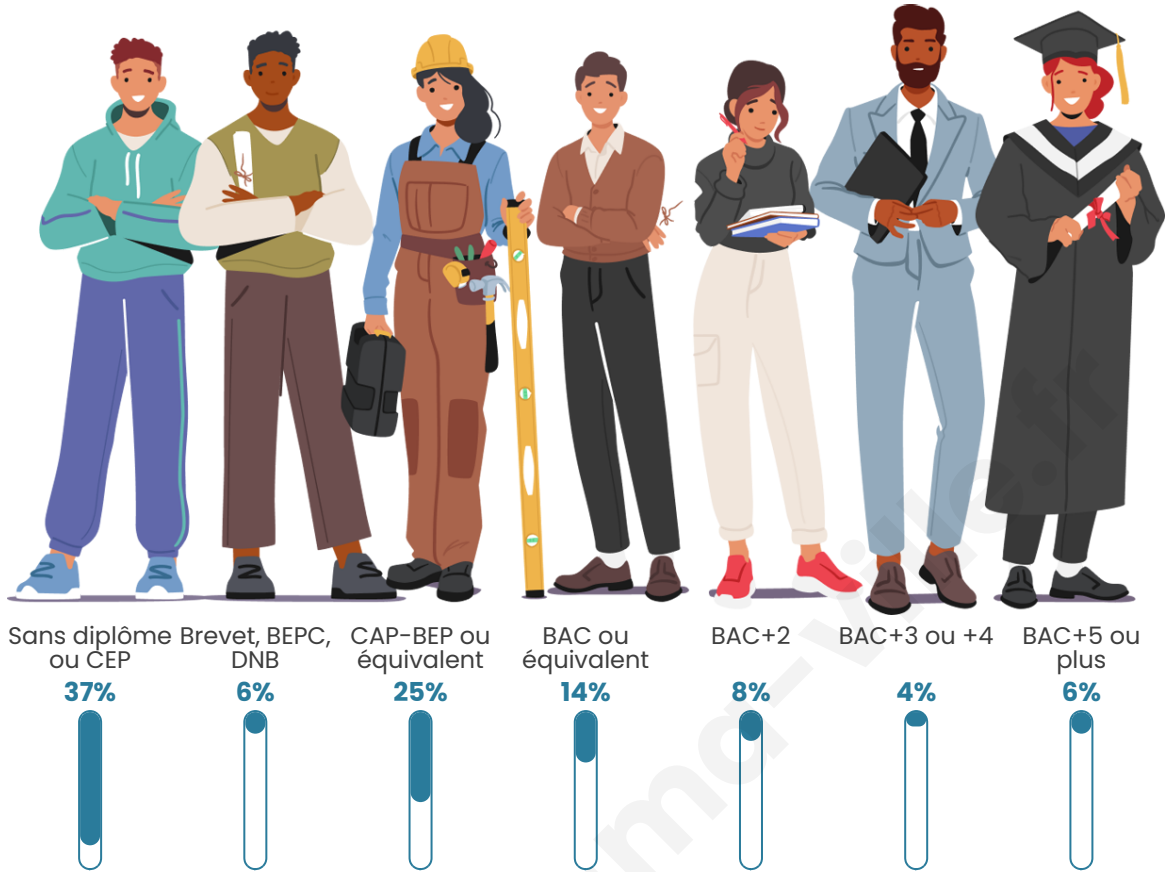

Niveau de diplôme