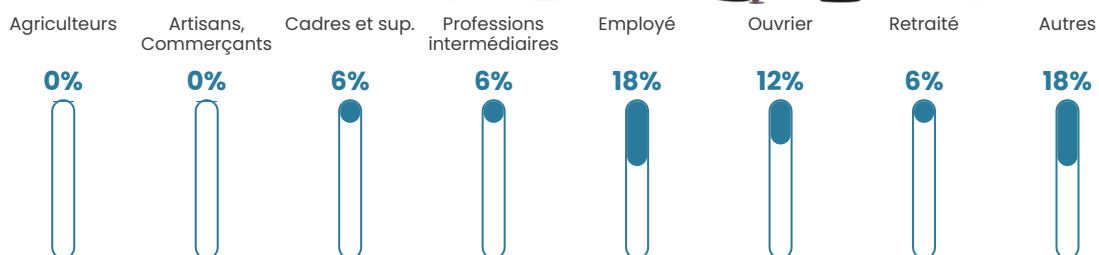

37 ans

Pop active

43%

Taux chômage

6.4%

Pop densité

20 h/km²

Revenu moyen

NC

Evolution du nombre d'habitants

Sources : Institut national de la statistique et des études économiques (insee) selon Les dernières parutions officielles de 2024 portant sur les années 2020, 2021 et 2022.

Tranche d'âge

Activité professionnelle

Niveau de diplôme

Composition des ménages

Profils électoraux

Premier tour

	Marine LE PEN	45.00 %
	Jean-Luc MÉLENCHON	20.00 %
	Emmanuel MACRON	15.00 %
	Jean LASSALLE	10.00 %
	Yannick JADOT	5.00 %
	Valérie PÉCRESSE	5.00 %
	Nathalie ARTHAUD	0.00 %
	Fabien ROUSSEL	0.00 %
	Éric ZEMMOUR	0.00 %
	Anne HIDALGO	0.00 %
	Philippe POUTOU	0.00 %
	Nicolas DUPONT-AIGNAN	0.00 %