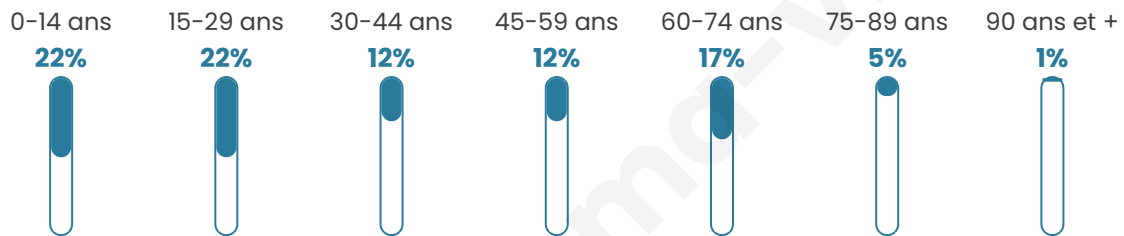

Situation géographique

i Informations clés

- **Région** : Hauts-de-France
- **Département** : Aisne
- **Code postal** : 02360
- **Superficie** : 4 km²

Statistiques sur la population

Nombre d'habitants

79

Age moyen

37 ans

Pop active

43%

Taux chômage

6.4%

Pop densité

20 h/km²

Revenu moyen

NC

Evolution du nombre d'habitants

Sources : Institut national de la statistique et des études économiques (insee) selon Les dernières parutions officielles de 2024 portant sur les années 2020, 2021 et 2022.

Tranche d'âge

Activité professionnelle

Niveau de diplôme

Composition des ménages

Profils électoraux

Premier tour

	Marine LE PEN	45.00 %
	Jean-Luc MÉLENCHON	20.00 %
	Emmanuel MACRON	15.00 %
	Jean LASSALLE	10.00 %
	Yannick JADOT	5.00 %
	Valérie PÉCRESSE	5.00 %
	Nathalie ARTHAUD	0.00 %
	Fabien ROUSSEL	0.00 %
	Éric ZEMMOUR	0.00 %
	Anne HIDALGO	0.00 %
	Philippe POUTOU	0.00 %
	Nicolas DUPONT-AIGNAN	0.00 %