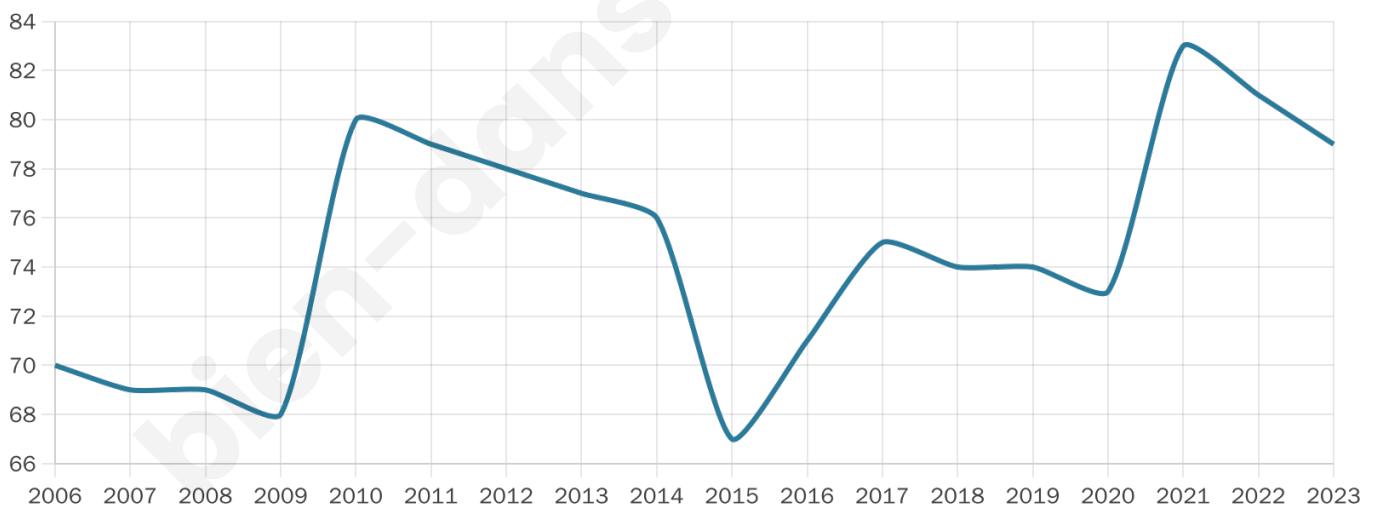

37 ans

Pop active

43%

Taux chômage

6.4%

Pop densité

20 h/km²

Revenu moyen

NC

Evolution du nombre d'habitants

Sources : Institut national de la statistique et des études économiques (insee) selon Les dernières parutions officielles de 2024 portant sur les années 2020, 2021 et 2022.