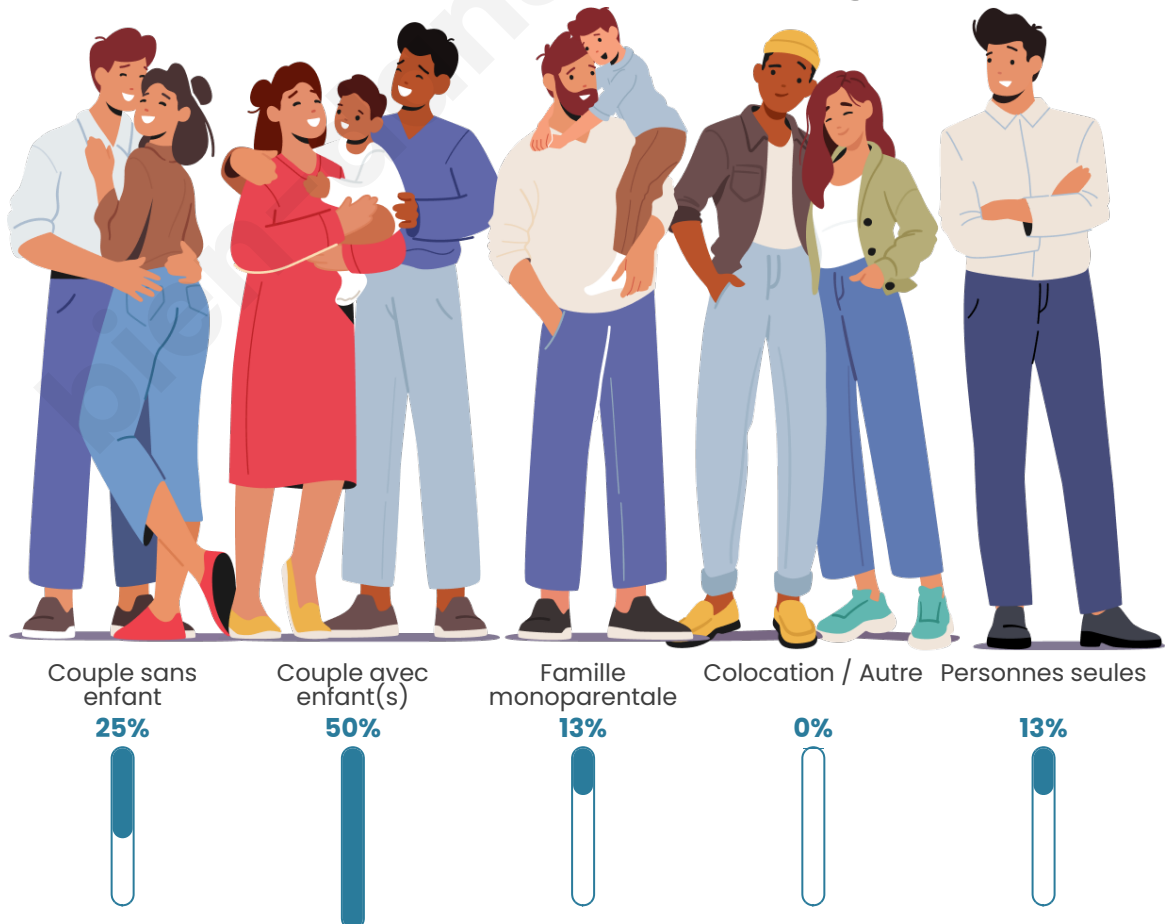

Tranche d'âge

Activité professionnelle

Niveau de diplôme

Composition des ménages

Profils électoraux

Premier tour

	Marine LE PEN	45.00 %
	Jean-Luc MÉLENCHON	20.00 %
	Emmanuel MACRON	15.00 %
	Jean LASSALLE	10.00 %
	Yannick JADOT	5.00 %
	Valérie PÉCRESSE	5.00 %
	Nathalie ARTHAUD	0.00 %
	Fabien ROUSSEL	0.00 %
	Éric ZEMMOUR	0.00 %
	Anne HIDALGO	0.00 %
	Philippe POUTOU	0.00 %
	Nicolas DUPONT-AIGNAN	0.00 %