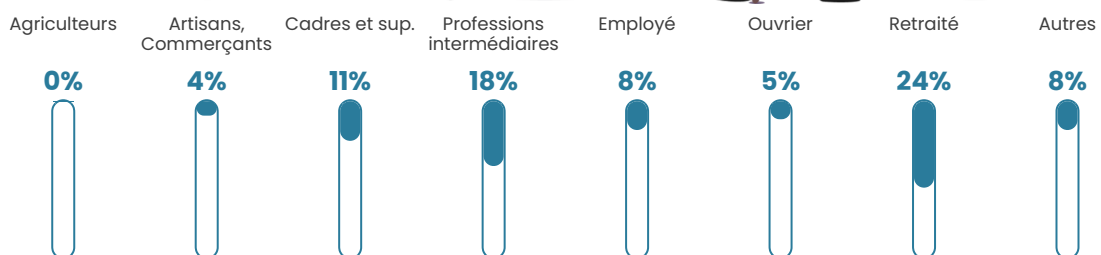

68 h/km²

Revenu moyen

26 970 €/an

Evolution du nombre d'habitants

Sources : Institut national de la statistique et des études économiques (insee) selon Les dernières parutions officielles de 2024 portant sur les années 2020, 2021 et 2022.

Tranche d'âge

Activité professionnelle

Niveau de diplôme

Composition des ménages

Profils électoraux

Premier tour

	Emmanuel MACRON	34.53 %
	Marine LE PEN	22.64 %
	Jean-Luc MÉLENCHON	14.61 %
	Éric ZEMMOUR	10.74 %
	Yannick JADOT	5.01 %
	Valérie PÉCRESE	3.58 %
	Jean LASSALLE	3.15 %
	Nicolas DUPONT- AIGNAN	1.72 %
	Fabien ROUSSEL	1.43 %
	Anne HIDALGO	1.43 %
	Nathalie ARTHAUD	0.57 %
	Philippe POUTOU	0.57 %