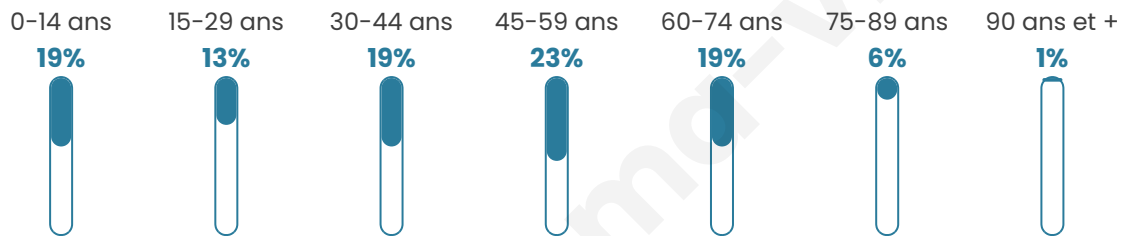

1 022

Age moyen

41 ans

Pop active

47.2%

Taux chômage

4.8%

Pop densité

68 h/km²

Revenu moyen

26 970 €/an

Evolution du nombre d'habitants

Sources : Institut national de la statistique et des études économiques (insee) selon Les dernières parutions officielles de 2024 portant sur les années 2020, 2021 et 2022.

Tranche d'âge

Activité professionnelle

Niveau de diplôme

Composition des ménages

Profils électoraux

Premier tour

	Emmanuel MACRON	34.53 %
	Marine LE PEN	22.64 %
	Jean-Luc MÉLENCHON	14.61 %
	Éric ZEMMOUR	10.74 %
	Yannick JADOT	5.01 %
	Valérie PÉCRESE	3.58 %
	Jean LASSALLE	3.15 %
	Nicolas DUPONT- AIGNAN	1.72 %
	Fabien ROUSSEL	1.43 %
	Anne HIDALGO	1.43 %
	Nathalie ARTHAUD	0.57 %
	Philippe POUTOU	0.57 %

851 inscrits

Participation : 84.02%

Votes blancs : 1.40%

Votes nuls : 0.98%

Second tour

	Emmanuel MACRON	60,63 %
	Marine LE PEN	39,37 %

850 inscrits

Participation : 83.41%