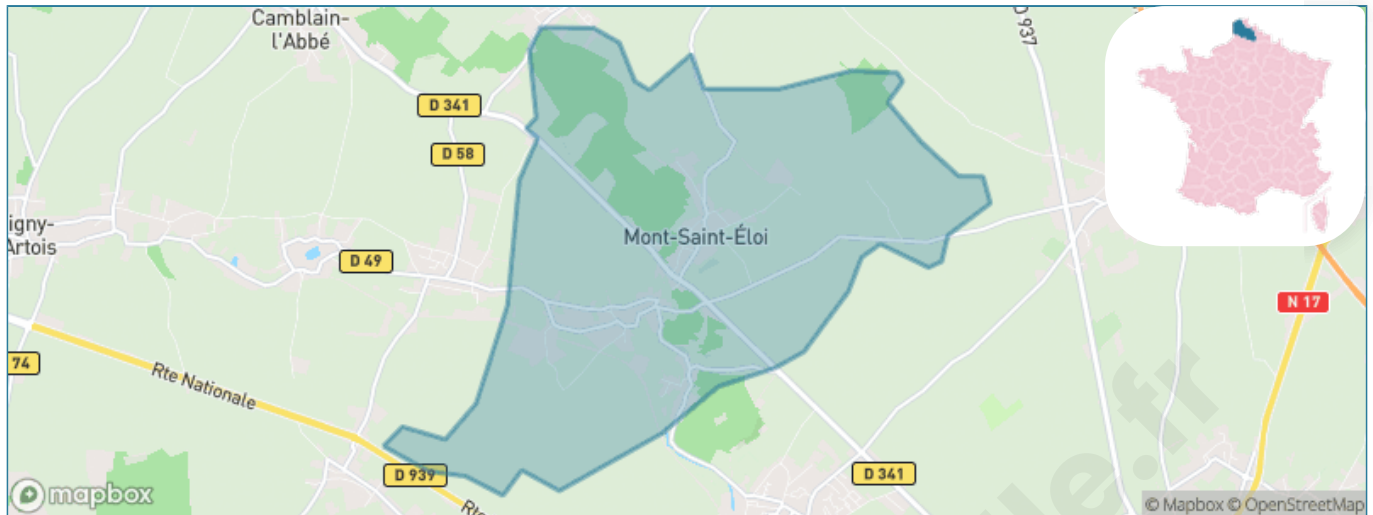

Version web

Ville de Mont-Saint-Éloi

Présenté par

BIEN dans
ma **VILLE** 

Sommaire

Situation géographique	3
Statistiques sur la population	4
Evolution du nombre d'habitants	4
Tranche d'âge	5
0-14 ans	5
15-29 ans	5
30-44 ans	5
45-59 ans	5
60-74 ans	5
75-89 ans	5
90 ans et +	5
Activité professionnelle	5
Agriculteurs	5
Artisans, Commerçants	5
Cadres et sup.	5
Professions intermédiaires	5
Employé	5
Ouvrier	5
Retraité	5
Autres	5
Niveau de diplôme	6
Sans diplôme ou CEP	6
Brevet, BEPC, DNB	6
CAP-BEP ou équivalent	6
BAC ou équivalent	6
BAC+2	6
BAC+3 ou +4	6
BAC+5 ou plus	6
Composition des ménages	6
Couple sans enfant	6
Couple avec enfant(s)	6
Famille monoparentale	6
Colocation / Autre	6
Personnes seules	6
Profil électoraux	7
Premier tour	7
Sécurité	8
Evolution du nombre d'infractions	8
Pour comparer	9
Services à la population	10
Commerce	10
Éducation	10
Villes autour de Mont-Saint-Éloi	12
Avis sur la ville de Mont-Saint-Éloi	13
Moyenne par critère	13
Villes autour de Mont-Saint-Éloi	13
Répartition des avis par note	13
Répartition des avis par note	13

Situation géographique

i Informations clés

- **Région** : Hauts-de-France
- **Département** : Pas-de-Calais
- **Code postal** : 62144
- **Superficie** : 15 km²

Statistiques sur la population

Nombre d'habitants