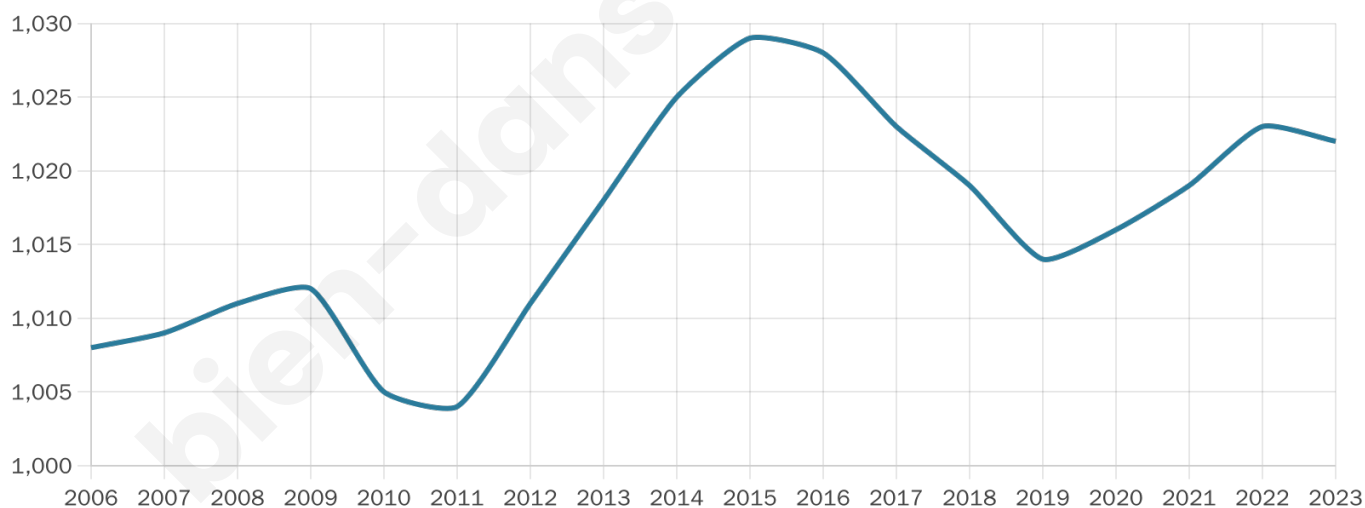

1 022

Age moyen

41 ans

Pop active

47.2%

Taux chômage

4.8%

Pop densité

68 h/km²

Revenu moyen

26 970 €/an

Evolution du nombre d'habitants

Sources : Institut national de la statistique et des études économiques (insee) selon Les dernières parutions officielles de 2024 portant sur les années 2020, 2021 et 2022.