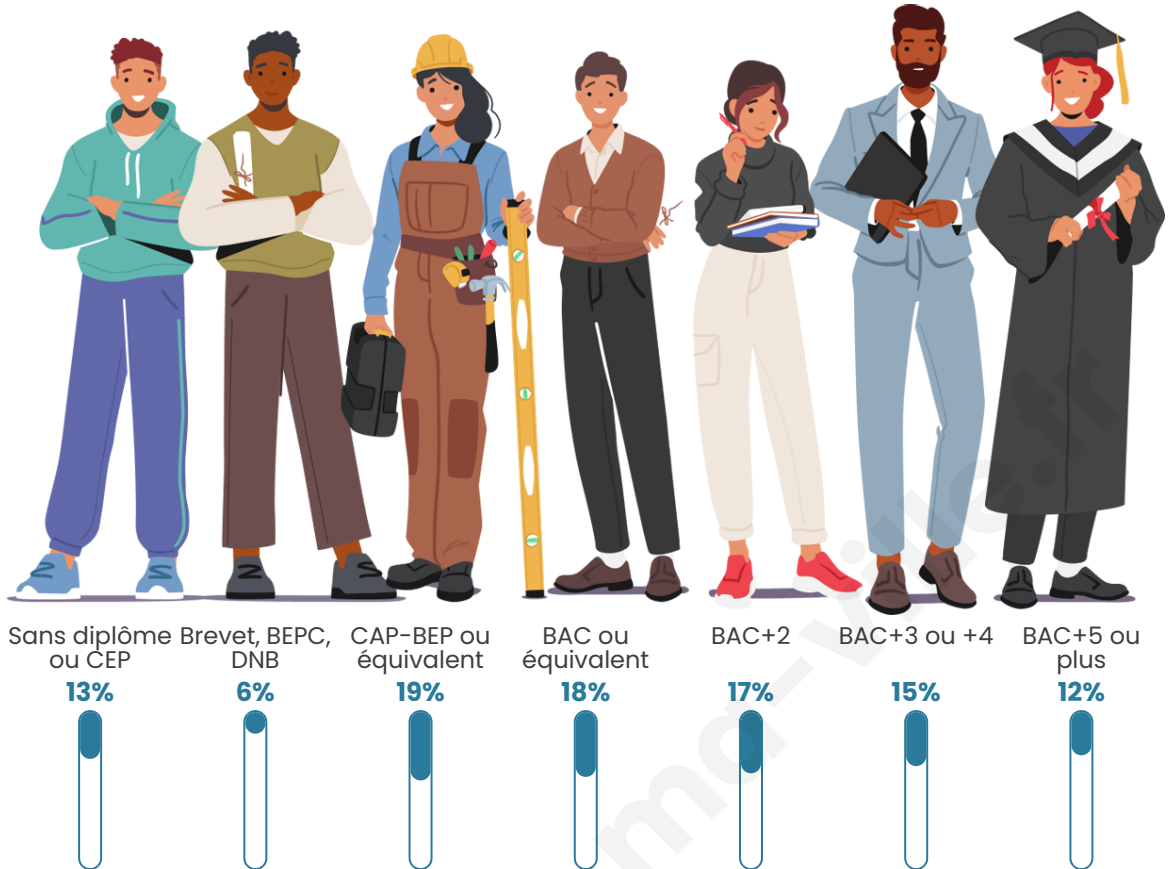

Tranche d'âge

Activité professionnelle

Niveau de diplôme

Composition des ménages

Profils électoraux

Premier tour

	Emmanuel MACRON	34.53 %
	Marine LE PEN	22.64 %
	Jean-Luc MÉLENCHON	14.61 %
	Éric ZEMMOUR	10.74 %
	Yannick JADOT	5.01 %
	Valérie PÉCRESE	3.58 %
	Jean LASSALLE	3.15 %
	Nicolas DUPONT- AIGNAN	1.72 %
	Fabien ROUSSEL	1.43 %
	Anne HIDALGO	1.43 %
	Nathalie ARTHAUD	0.57 %
	Philippe POUTOU	0.57 %