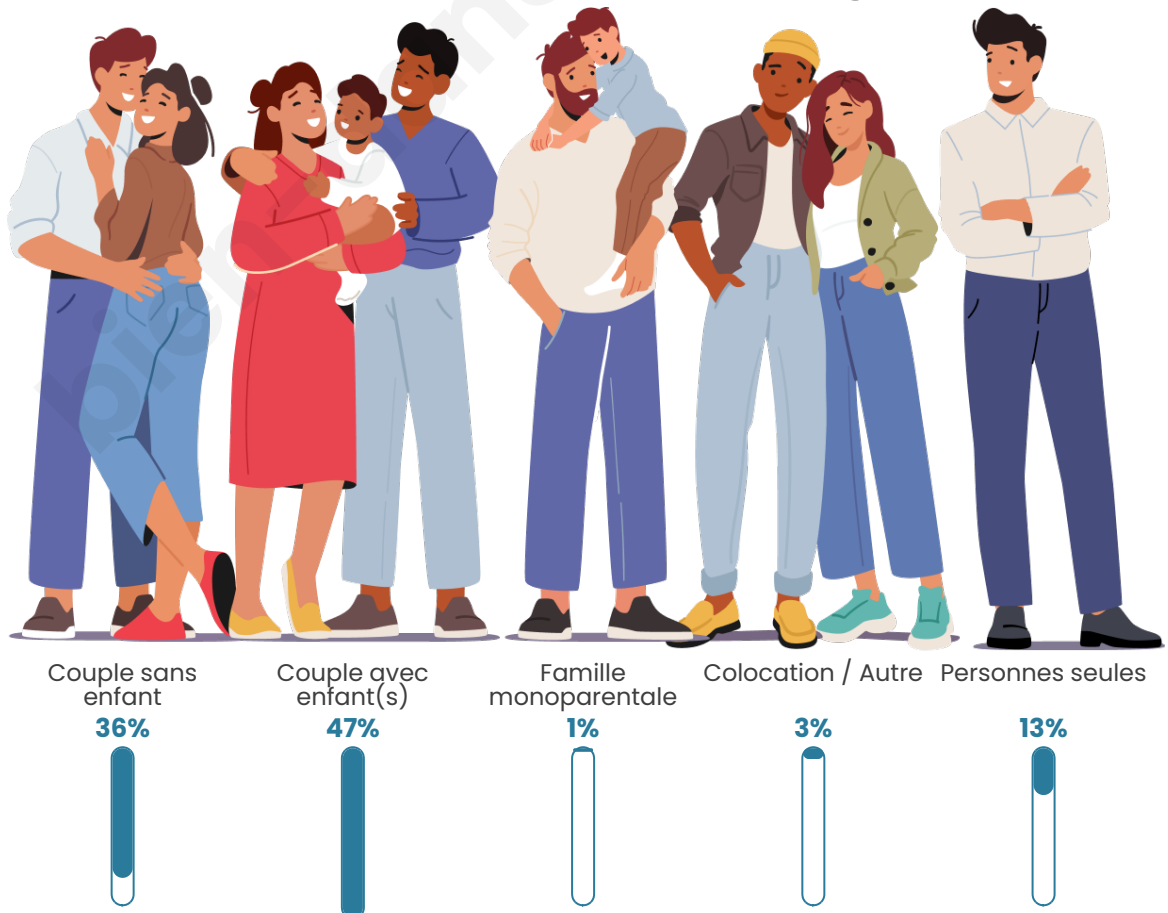

Tranche d'âge

Activité professionnelle

Niveau de diplôme

Composition des ménages

Profils électoraux

Premier tour

	Emmanuel MACRON	34.53 %
	Marine LE PEN	22.64 %
	Jean-Luc MÉLENCHON	14.61 %
	Éric ZEMMOUR	10.74 %
	Yannick JADOT	5.01 %
	Valérie PÉCRESE	3.58 %
	Jean LASSALLE	3.15 %
	Nicolas DUPONT- AIGNAN	1.72 %
	Fabien ROUSSEL	1.43 %
	Anne HIDALGO	1.43 %
	Nathalie ARTHAUD	0.57 %
	Philippe POUTOU	0.57 %