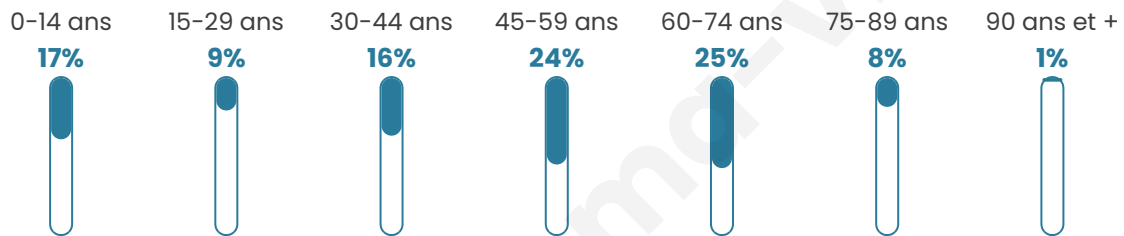

652

Age moyen

45 ans

Pop active

44.3%

Taux chômage

4.5%

Pop densité

93 h/km²

Revenu moyen

31 020 €/an

Evolution du nombre d'habitants

Sources : Institut national de la statistique et des études économiques (insee) selon Les dernières parutions officielles de 2024 portant sur les années 2020, 2021 et 2022.

Tranche d'âge

Activité professionnelle

Niveau de diplôme

Composition des ménages

Profils électoraux

Premier tour

	Emmanuel MACRON	30.66 %
	Marine LE PEN	29.25 %
	Jean-Luc MÉLENCHON	15.09 %
	Éric ZEMMOUR	5.42 %
	Valérie PÉCRESE	5.42 %
	Nicolas DUPONT- AIGNAN	4.01 %
	Yannick JADOT	3.77 %
	Jean LASSALLE	2.12 %
	Anne HIDALGO	1.89 %
	Nathalie ARTHAUD	1.18 %
	Fabien ROUSSEL	0.71 %
	Philippe POUTOU	0.47 %