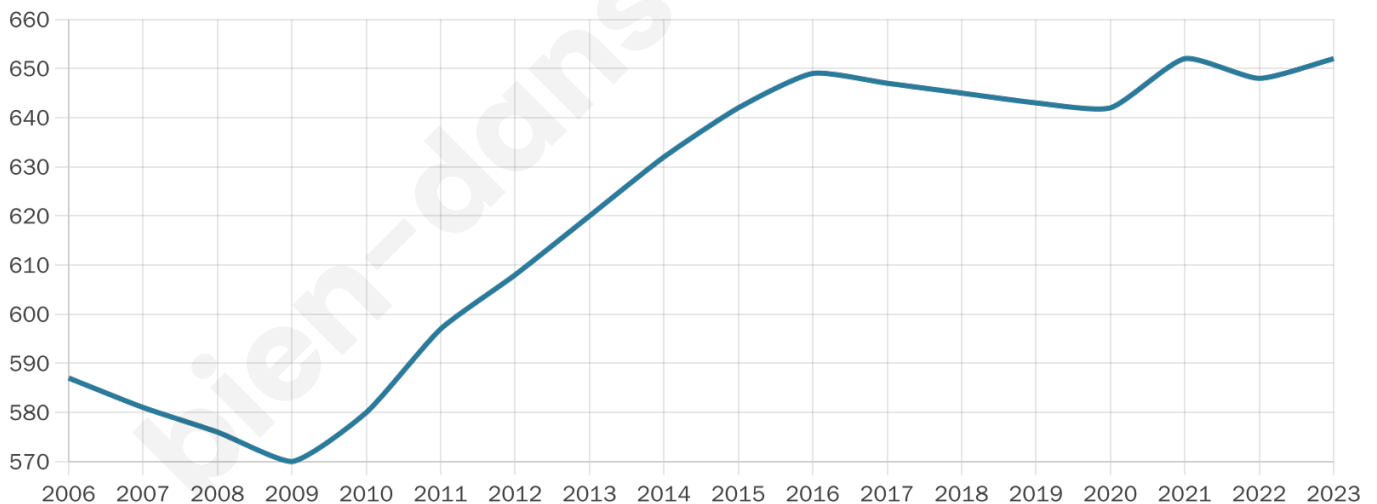

Version web

Ville de Le Mont-Saint-Adrien

Présenté par

Sommaire

Situation géographique	3
Statistiques sur la population	4
Evolution du nombre d'habitants	4
Tranche d'âge	5
0-14 ans	5
15-29 ans	5
30-44 ans	5
45-59 ans	5
60-74 ans	5
75-89 ans	5
90 ans et +	5
Activité professionnelle	5
Agriculteurs	5
Artisans, Commerçants	5
Cadres et sup.	5
Professions intermédiaires	5
Employé	5
Ouvrier	5
Retraité	5
Autres	5
Niveau de diplôme	6
Sans diplôme ou CEP	6
Brevet, BEPC, DNB	6
CAP-BEP ou équivalent	6
BAC ou équivalent	6
BAC+2	6
BAC+3 ou +4	6
BAC+5 ou plus	6
Composition des ménages	6
Couple sans enfant	6
Couple avec enfant(s)	6
Famille monoparentale	6
Colocation / Autre	6
Personnes seules	6
Profil électoraux	7
Premier tour	7
Sécurité	8
Evolution du nombre d'infractions	8
Pour comparer	9
Services à la population	10
Commerce	10
Éducation	10
Villes autour de Le Mont-Saint-Adrien	11
Avis sur la ville de Le Mont-Saint-Adrien	12
Moyenne par critère	12
Villes autour de Le Mont-Saint-Adrien	12
Répartition des avis par note	12
Répartition des avis par note	12

652

Age moyen

45 ans

Pop active

44.3%

Taux chômage

4.5%

Pop densité

93 h/km²

Revenu moyen

31 020 €/an

Evolution du nombre d'habitants

Sources : Institut national de la statistique et des études économiques (insee) selon Les dernières parutions officielles de 2024 portant sur les années 2020, 2021 et 2022.