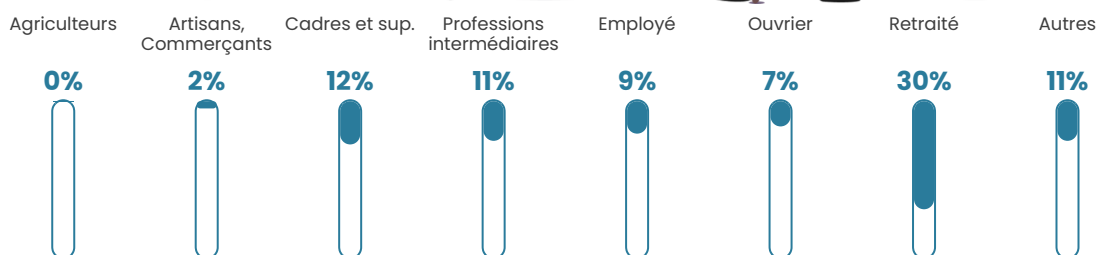

93 h/km²

Revenu moyen

31 020 €/an

Evolution du nombre d'habitants

Sources : Institut national de la statistique et des études économiques (insee) selon Les dernières parutions officielles de 2024 portant sur les années 2020, 2021 et 2022.

Tranche d'âge

Activité professionnelle

Niveau de diplôme

Composition des ménages

Profils électoraux

Premier tour

	Emmanuel MACRON	30.66 %
	Marine LE PEN	29.25 %
	Jean-Luc MÉLENCHON	15.09 %
	Éric ZEMMOUR	5.42 %
	Valérie PÉCRESE	5.42 %
	Nicolas DUPONT- AIGNAN	4.01 %
	Yannick JADOT	3.77 %
	Jean LASSALLE	2.12 %
	Anne HIDALGO	1.89 %
	Nathalie ARTHAUD	1.18 %
	Fabien ROUSSEL	0.71 %
	Philippe POUTOU	0.47 %