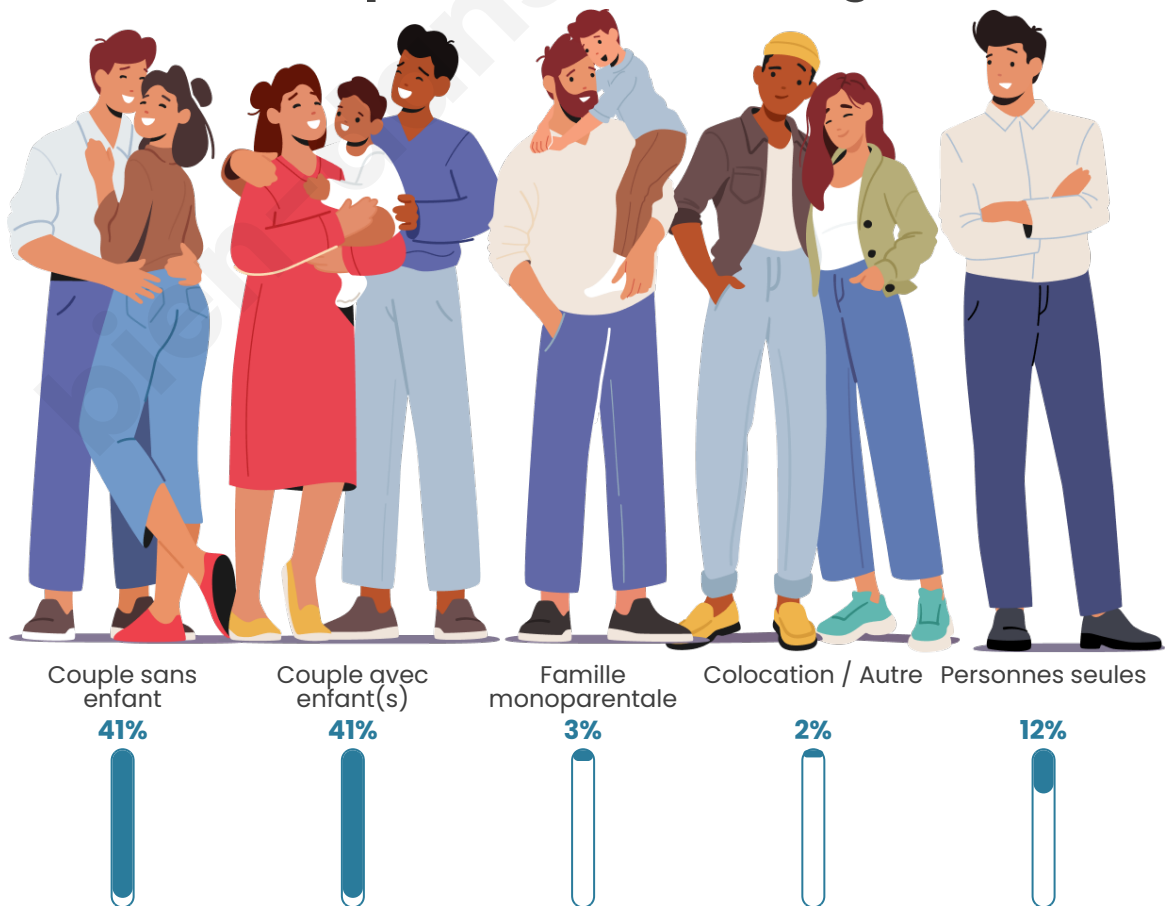

Tranche d'âge

Activité professionnelle

Niveau de diplôme

Composition des ménages

Profils électoraux

Premier tour

	Emmanuel MACRON	30.66 %
	Marine LE PEN	29.25 %
	Jean-Luc MÉLENCHON	15.09 %
	Éric ZEMMOUR	5.42 %
	Valérie PÉCRESE	5.42 %
	Nicolas DUPONT- AIGNAN	4.01 %
	Yannick JADOT	3.77 %
	Jean LASSALLE	2.12 %
	Anne HIDALGO	1.89 %
	Nathalie ARTHAUD	1.18 %
	Fabien ROUSSEL	0.71 %
	Philippe POUTOU	0.47 %