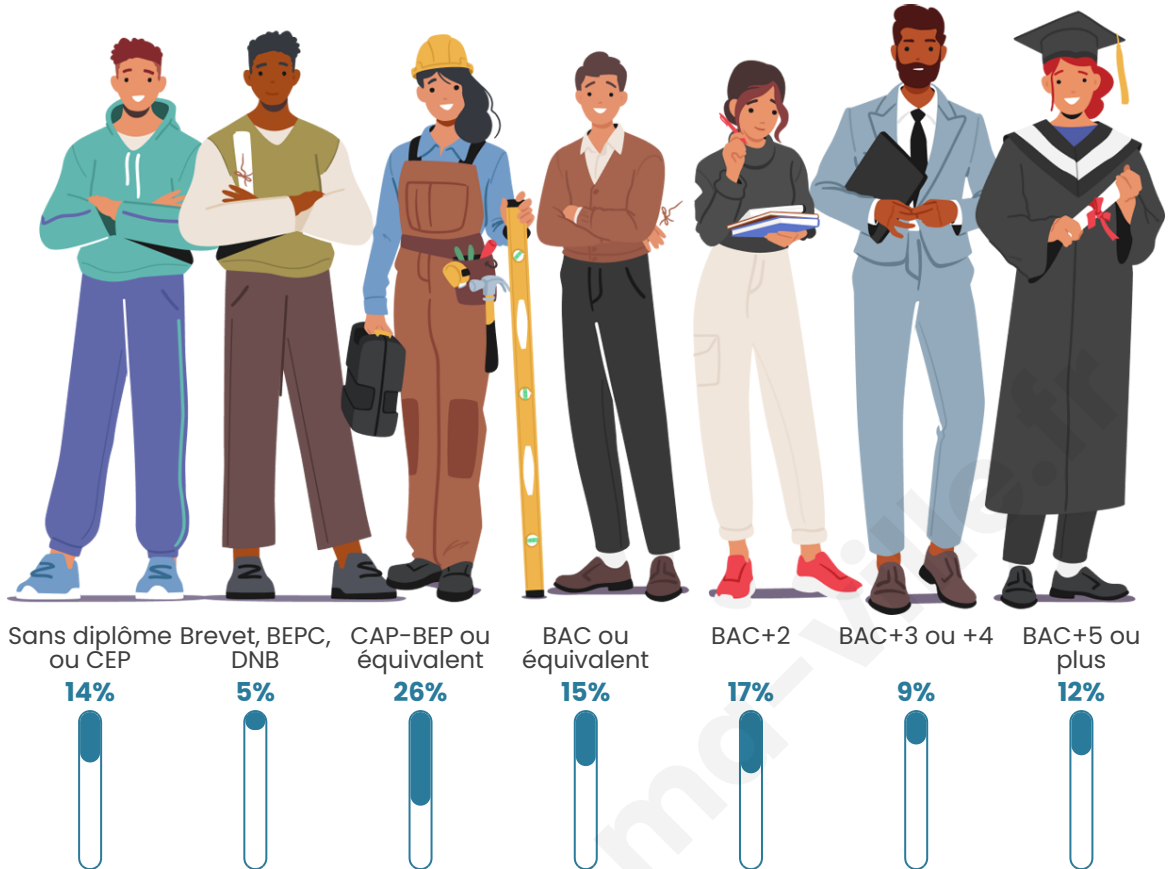

652

Age moyen

45 ans

Pop active

44.3%

Taux chômage

4.5%

Pop densité

Tranche d'âge

Activité professionnelle

Niveau de diplôme

Composition des ménages

Profils électoraux

Premier tour

	Emmanuel MACRON	30.66 %
	Marine LE PEN	29.25 %
	Jean-Luc MÉLENCHON	15.09 %
	Éric ZEMMOUR	5.42 %
	Valérie PÉCRESE	5.42 %
	Nicolas DUPONT- AIGNAN	4.01 %
	Yannick JADOT	3.77 %
	Jean LASSALLE	2.12 %
	Anne HIDALGO	1.89 %
	Nathalie ARTHAUD	1.18 %
	Fabien ROUSSEL	0.71 %
	Philippe POUTOU	0.47 %