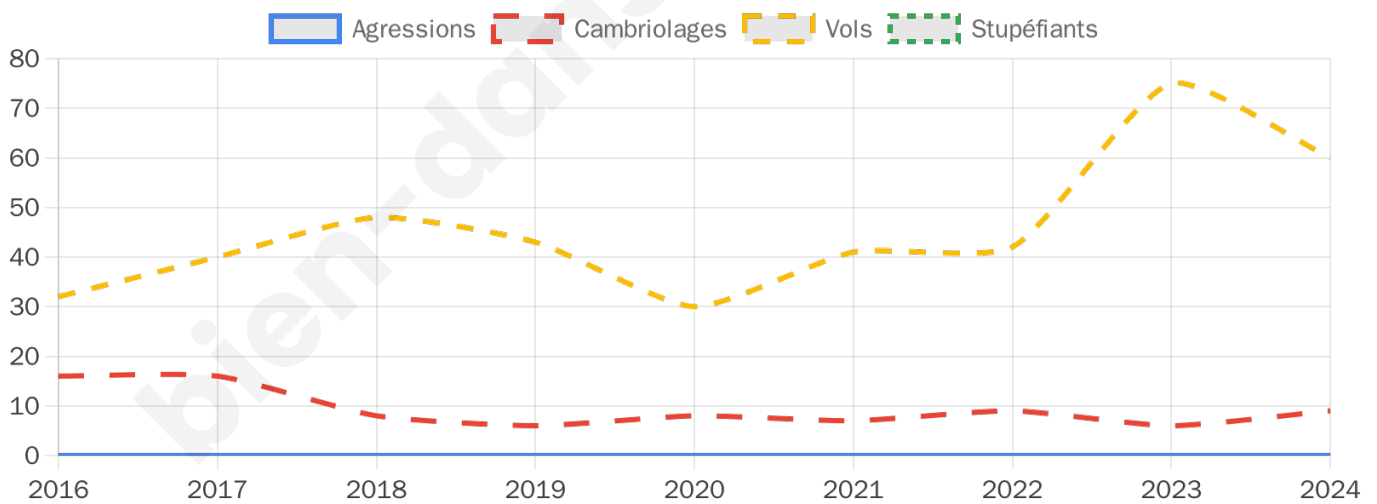

Second tour

	Emmanuel MACRON	57,87 %
	Marine LE PEN	42,13 %

2 849 inscrits

Participation : 79.36%

Votes blancs : 7.3%

Votes nuls : 2.83%

2 849 inscrits

Participation : 80.24%

Votes blancs : 2.14%

Votes nuls : 0.57%

Sécurité

Agressions physiques / sexuelles

0

Cambriolages

9

Vols / dégradations

60

Stupéfiants

0

Evolution du nombre d'infractions

Pour comparer

(en proportion du nombre d'habitants)

Sources : Bases statistiques communale, départementale et régionale de la délinquance enregistrée par la police et la gendarmerie nationales selon les dernières parutions officielles de 2025 portant sur l'année 2024 ([data.gouv](https://data.gouv.fr)).