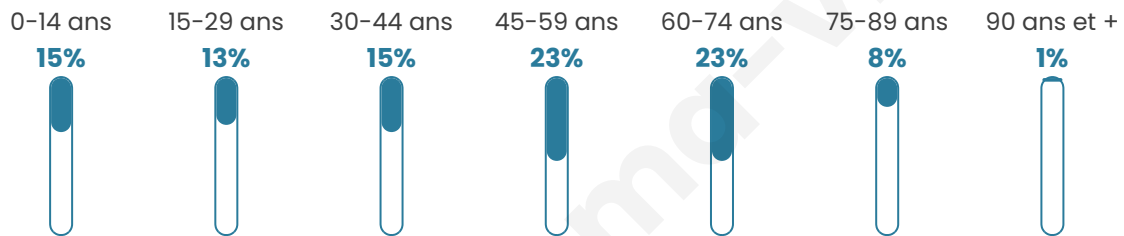

3 386

Age moyen

45 ans

Pop active

44.8%

Taux chômage

4.5%

Pop densité

121 h/km²

Revenu moyen

26 150 €/an

Evolution du nombre d'habitants

Sources : Institut national de la statistique et des études économiques (insee) selon Les dernières parutions officielles de 2024 portant sur les années 2020, 2021 et 2022.

Tranche d'âge

Activité professionnelle

Niveau de diplôme

Composition des ménages

Profils électoraux

Premier tour

	Emmanuel MACRON	28.69 %
	Marine LE PEN	26.57 %
	Jean-Luc MÉLENCHON	17.31 %
	Éric ZEMMOUR	6.29 %
	Yannick JADOT	5.08 %
	Valérie PÉCRESE	4.63 %
	Fabien ROUSSEL	3.87 %
	Jean LASSALLE	2.65 %
	Nicolas DUPONT- AIGNAN	2.16 %
	Anne HIDALGO	1.44 %
	Philippe POUTOU	0.67 %
	Nathalie ARTHAUD	0.63 %