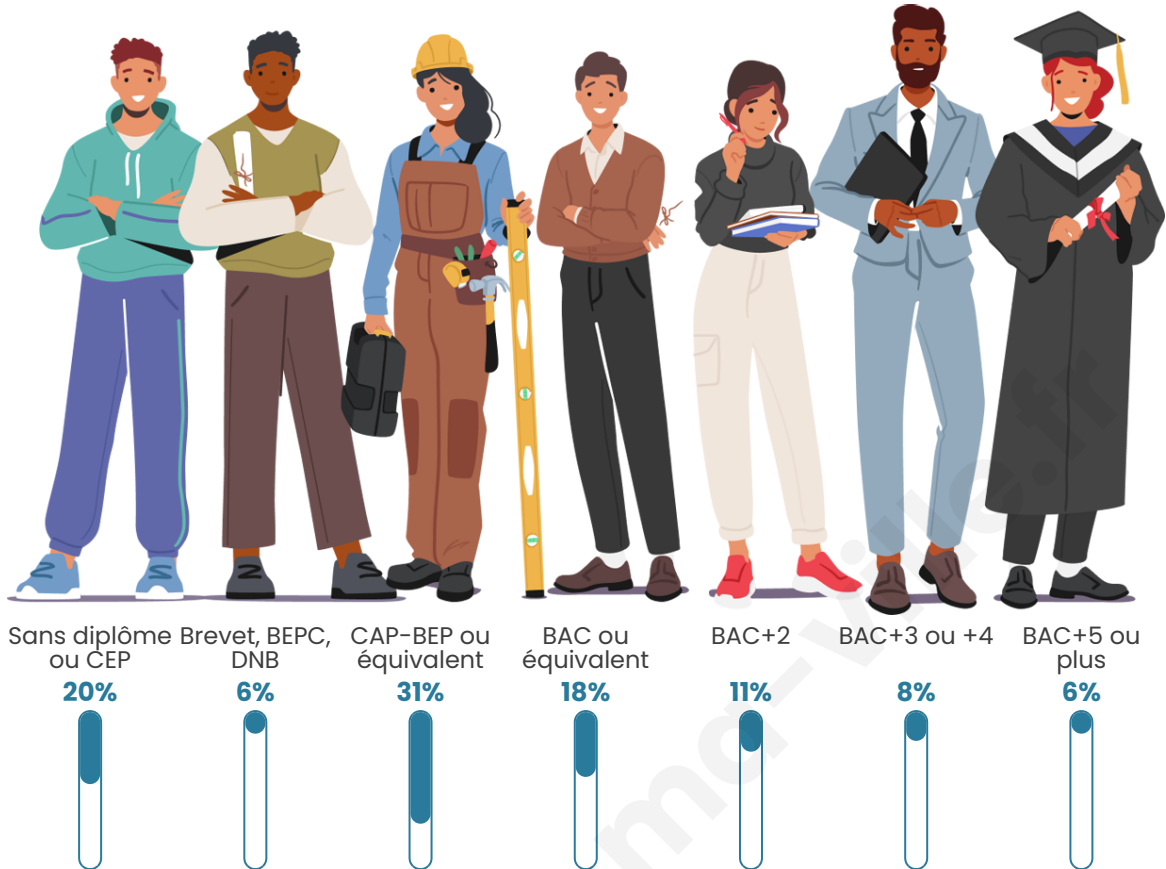

3 386

Age moyen

45 ans

Pop active

44.8%

Taux chômage

4.5%

Pop densité

Tranche d'âge

Activité professionnelle

Niveau de diplôme

Composition des ménages

Profils électoraux

Premier tour

	Emmanuel MACRON	28.69 %
	Marine LE PEN	26.57 %
	Jean-Luc MÉLENCHON	17.31 %
	Éric ZEMMOUR	6.29 %
	Yannick JADOT	5.08 %
	Valérie PÉCRESE	4.63 %
	Fabien ROUSSEL	3.87 %
	Jean LASSALLE	2.65 %
	Nicolas DUPONT- AIGNAN	2.16 %
	Anne HIDALGO	1.44 %
	Philippe POUTOU	0.67 %
	Nathalie ARTHAUD	0.63 %