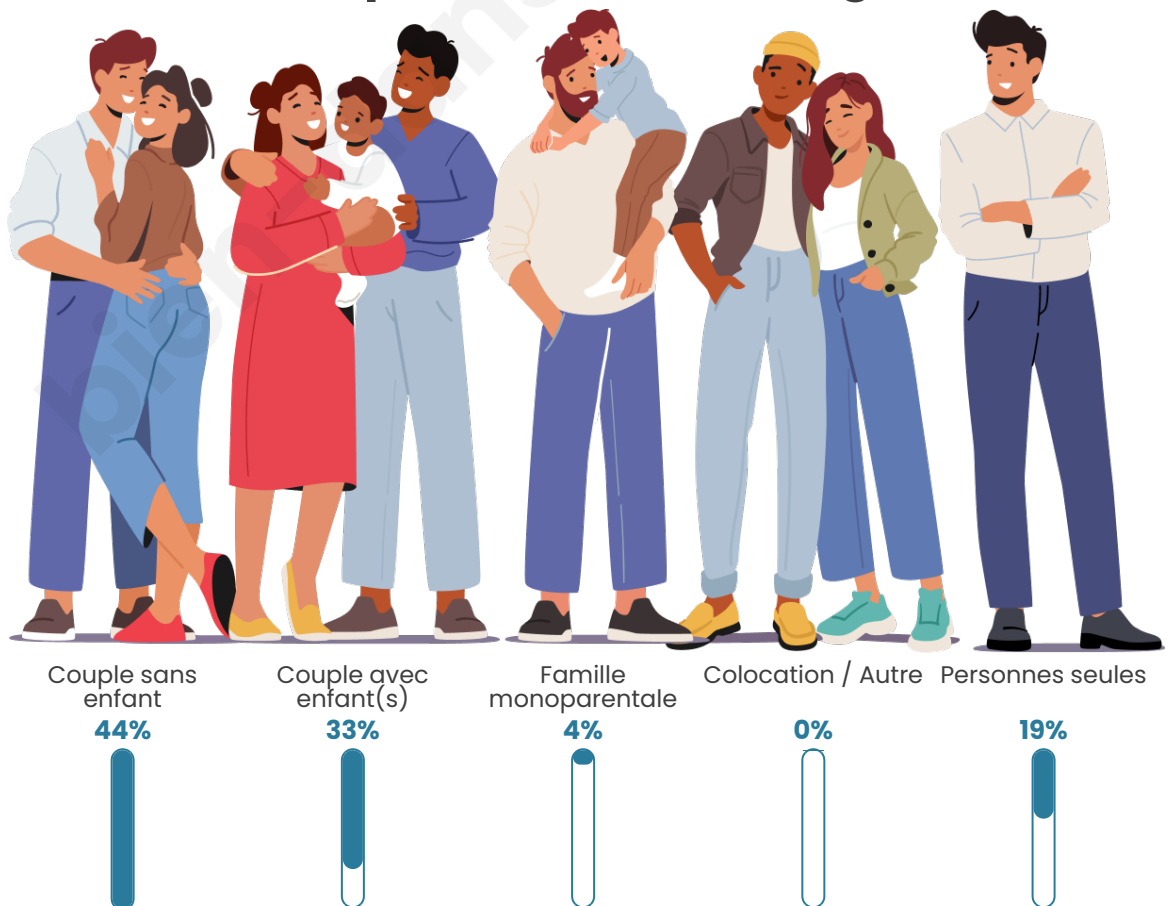

Tranche d'âge

Activité professionnelle

Niveau de diplôme

Composition des ménages

Profils électoraux

Premier tour

	Emmanuel MACRON	28.69 %
	Marine LE PEN	26.57 %
	Jean-Luc MÉLENCHON	17.31 %
	Éric ZEMMOUR	6.29 %
	Yannick JADOT	5.08 %
	Valérie PÉCRESE	4.63 %
	Fabien ROUSSEL	3.87 %
	Jean LASSALLE	2.65 %
	Nicolas DUPONT- AIGNAN	2.16 %
	Anne HIDALGO	1.44 %
	Philippe POUTOU	0.67 %
	Nathalie ARTHAUD	0.63 %