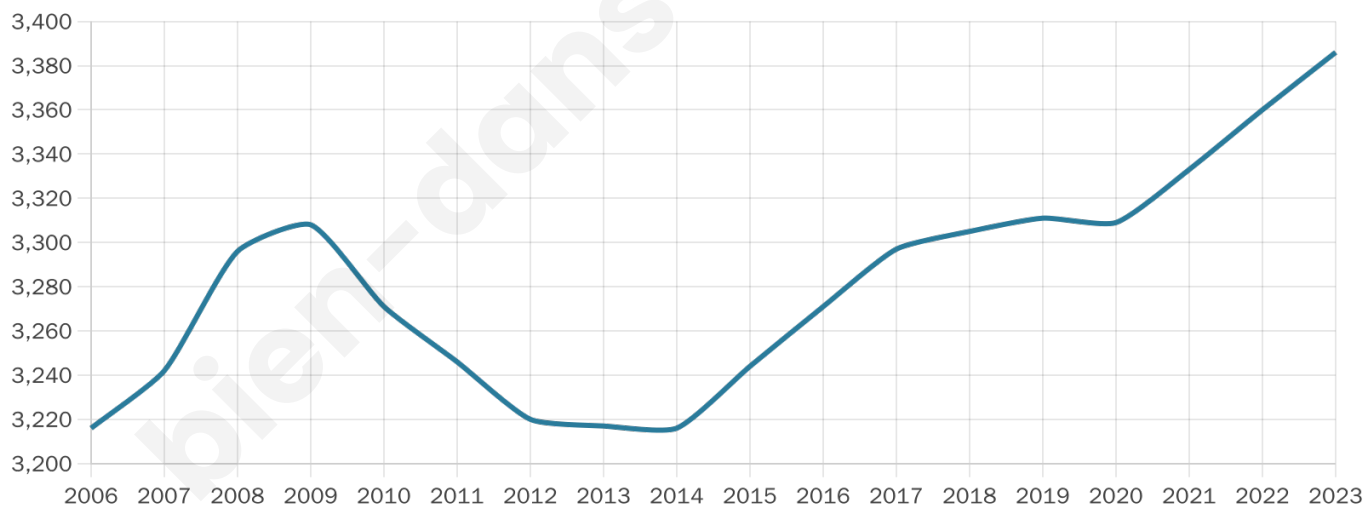

3 386

Age moyen

45 ans

Pop active

44.8%

Taux chômage

4.5%

Pop densité

121 h/km²

Revenu moyen

26 150 €/an

Evolution du nombre d'habitants

Sources : Institut national de la statistique et des études économiques (insee) selon Les dernières parutions officielles de 2024 portant sur les années 2020, 2021 et 2022.