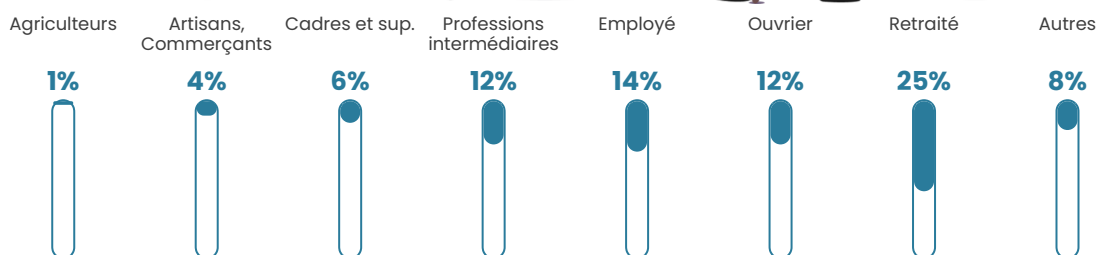

121 h/km²

Revenu moyen

26 150 €/an

Evolution du nombre d'habitants

Sources : Institut national de la statistique et des études économiques (insee) selon Les dernières parutions officielles de 2024 portant sur les années 2020, 2021 et 2022.

Tranche d'âge

Activité professionnelle

Niveau de diplôme

Composition des ménages

Profils électoraux

Premier tour

	Emmanuel MACRON	28.69 %
	Marine LE PEN	26.57 %
	Jean-Luc MÉLENCHON	17.31 %
	Éric ZEMMOUR	6.29 %
	Yannick JADOT	5.08 %
	Valérie PÉCRESE	4.63 %
	Fabien ROUSSEL	3.87 %
	Jean LASSALLE	2.65 %
	Nicolas DUPONT- AIGNAN	2.16 %
	Anne HIDALGO	1.44 %
	Philippe POUTOU	0.67 %
	Nathalie ARTHAUD	0.63 %