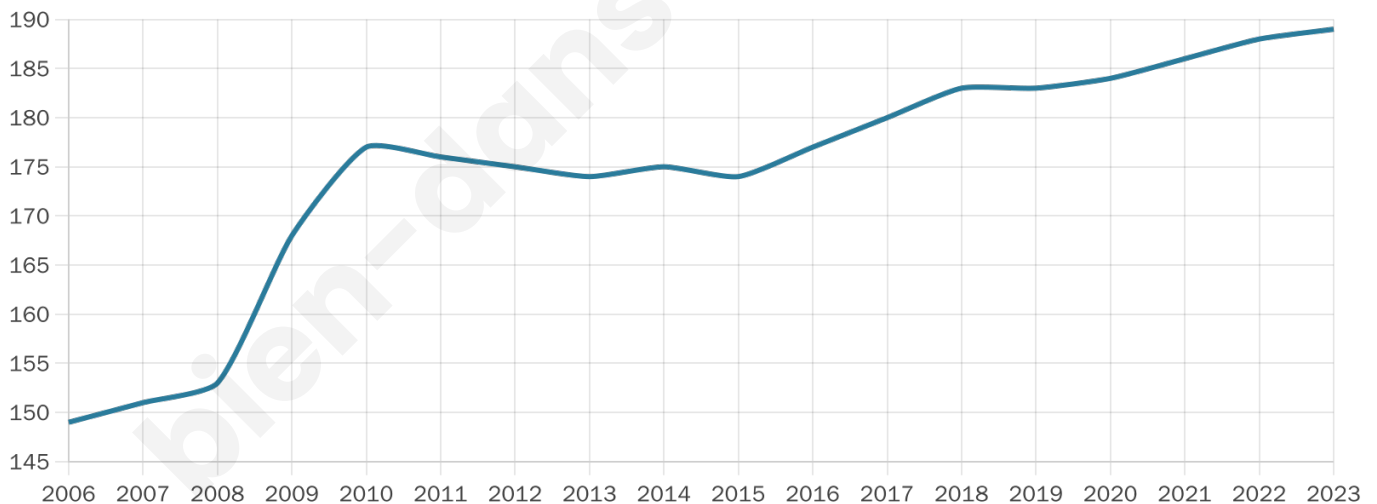

Nombre d'habitants

189

Age moyen

41 ans

Pop active

45%

Taux chômage

7.4%

Pop densité

32 h/km²

Revenu moyen

22 250 €/an

Evolution du nombre d'habitants

Sources : Institut national de la statistique et des études économiques (insee) selon Les dernières parutions officielles de 2024 portant sur les années 2020, 2021 et 2022.

Tranche d'âge

Activité professionnelle

Niveau de diplôme

Composition des ménages

Profils électoraux

Premier tour

	Marine LE PEN	51.00 %
	Emmanuel MACRON	22.00 %
	Jean-Luc MÉLENCHON	11.00 %
	Fabien ROUSSEL	3.00 %
	Valérie PÉCRESE	3.00 %
	Nathalie ARTHAUD	2.00 %
	Éric ZEMMOUR	2.00 %
	Yannick JADOT	2.00 %
	Nicolas DUPONT-AIGNAN	2.00 %
	Jean LASSALLE	1.00 %
	Philippe POUTOU	1.00 %
	Anne HIDALGO	0.00 %