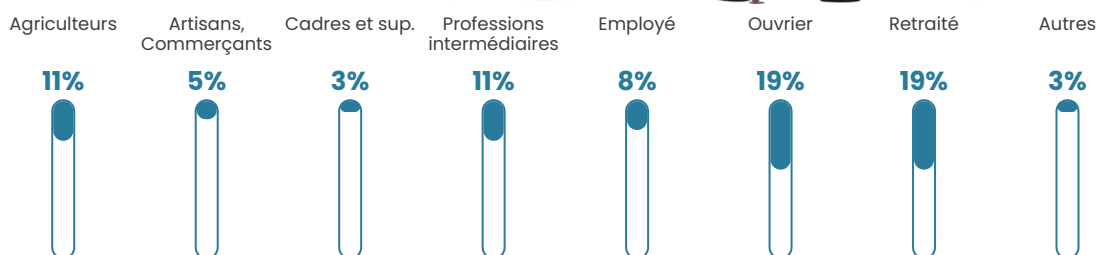

Pop densité

32 h/km²

Revenu moyen

22 250 €/an

Evolution du nombre d'habitants

Sources : Institut national de la statistique et des études économiques (insee) selon Les dernières parutions officielles de 2024 portant sur les années 2020, 2021 et 2022.

Tranche d'âge

Activité professionnelle

Niveau de diplôme

Composition des ménages

Profils électoraux

Premier tour

	Marine LE PEN	51.00 %
	Emmanuel MACRON	22.00 %
	Jean-Luc MÉLENCHON	11.00 %
	Fabien ROUSSEL	3.00 %
	Valérie PÉCRESE	3.00 %
	Nathalie ARTHAUD	2.00 %
	Éric ZEMMOUR	2.00 %
	Yannick JADOT	2.00 %
	Nicolas DUPONT-AIGNAN	2.00 %
	Jean LASSALLE	1.00 %
	Philippe POUTOU	1.00 %
	Anne HIDALGO	0.00 %