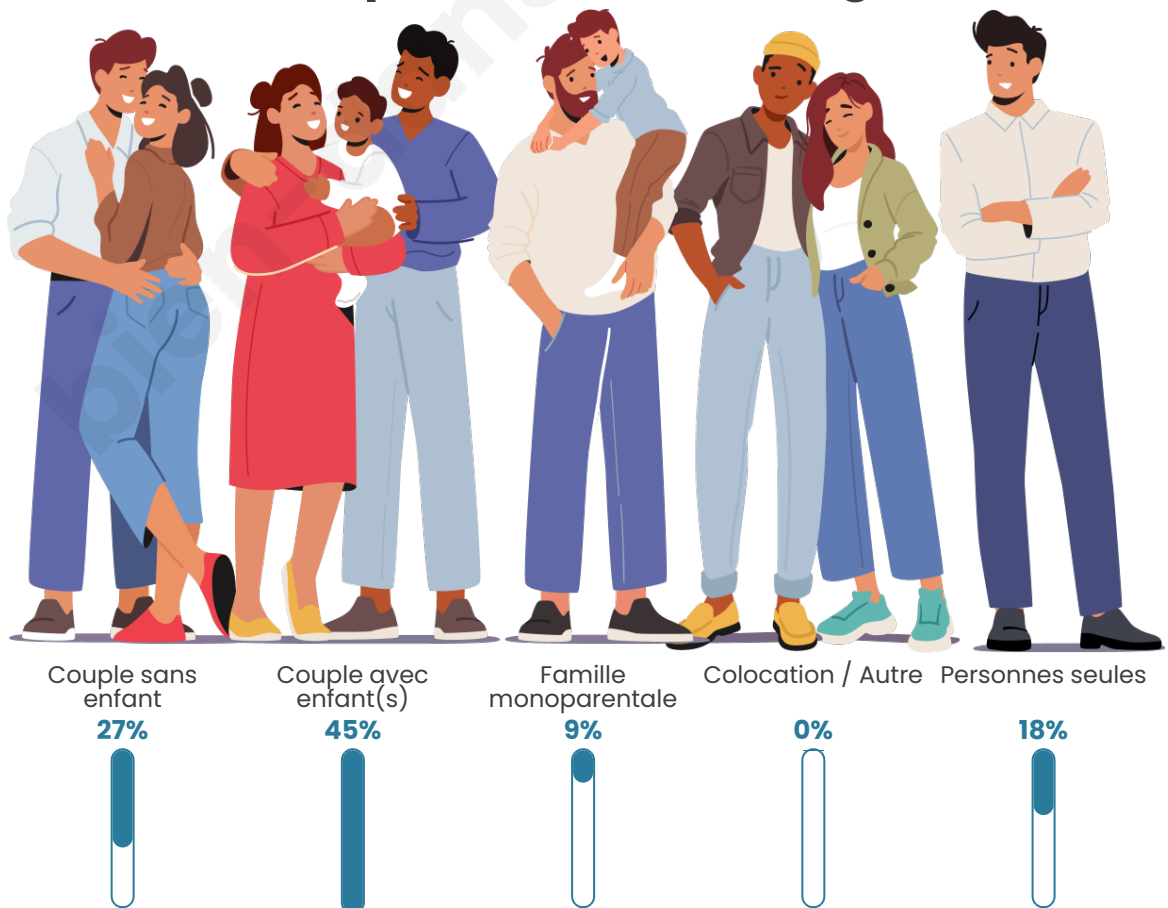

Nombre d'habitants

189

Age moyen

41 ans

Pop active

45%

Taux chômage

7.4%

Tranche d'âge

Activité professionnelle

Niveau de diplôme

Composition des ménages

Profils électoraux

Premier tour

	Marine LE PEN	51.00 %
	Emmanuel MACRON	22.00 %
	Jean-Luc MÉLENCHON	11.00 %
	Fabien ROUSSEL	3.00 %
	Valérie PÉCRESE	3.00 %
	Nathalie ARTHAUD	2.00 %
	Éric ZEMMOUR	2.00 %
	Yannick JADOT	2.00 %
	Nicolas DUPONT-AIGNAN	2.00 %
	Jean LASSALLE	1.00 %
	Philippe POUTOU	1.00 %
	Anne HIDALGO	0.00 %