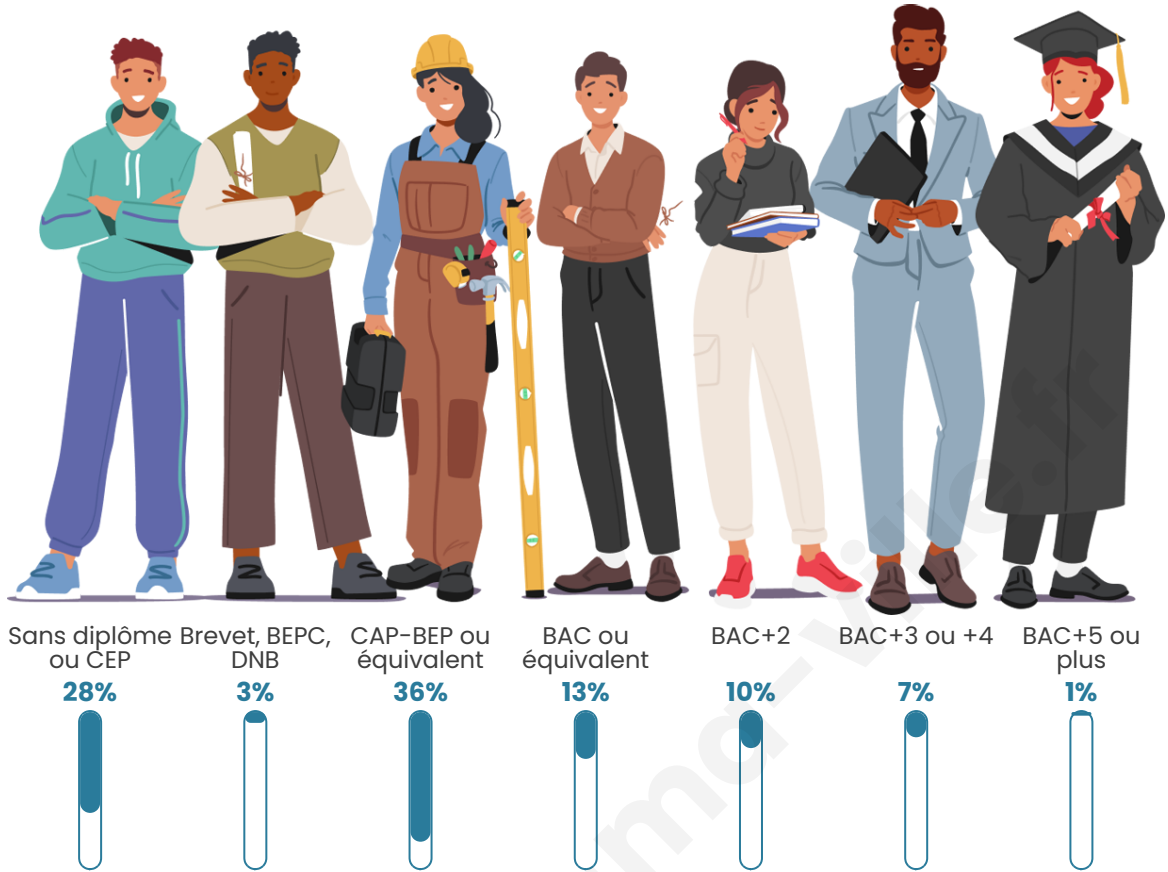

Niveau de diplôme