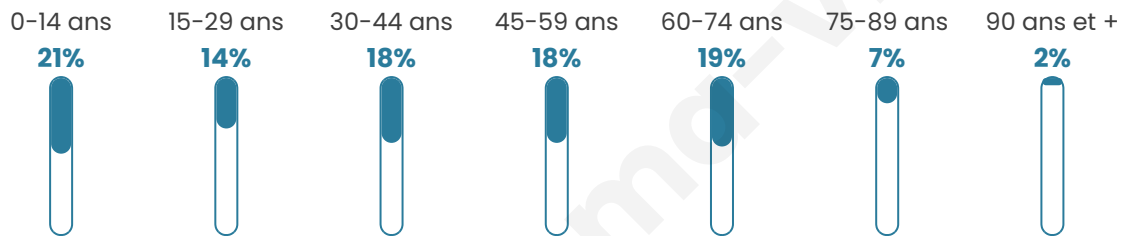

Nombre d'habitants

189

Age moyen

41 ans

Pop active

45%

Taux chômage

7.4%

Pop densité

32 h/km²

Revenu moyen

22 250 €/an

Evolution du nombre d'habitants

Sources : Institut national de la statistique et des études économiques (insee) selon Les dernières parutions officielles de 2024 portant sur les années 2020, 2021 et 2022.

Tranche d'âge

Activité professionnelle

Niveau de diplôme

Composition des ménages

Profils électoraux

Premier tour

	Marine LE PEN	51.00 %
	Emmanuel MACRON	22.00 %
	Jean-Luc MÉLENCHON	11.00 %
	Fabien ROUSSEL	3.00 %
	Valérie PÉCRESE	3.00 %
	Nathalie ARTHAUD	2.00 %
	Éric ZEMMOUR	2.00 %
	Yannick JADOT	2.00 %
	Nicolas DUPONT-AIGNAN	2.00 %
	Jean LASSALLE	1.00 %
	Philippe POUTOU	1.00 %
	Anne HIDALGO	0.00 %

138 inscrits

Participation : 73.91%

Votes blancs : 1.96%

Votes nuls : 0.00%

Second tour

	Emmanuel MACRON	34,69 %
	Marine LE PEN	65,31 %

138 inscrits

Participation : 79.71%