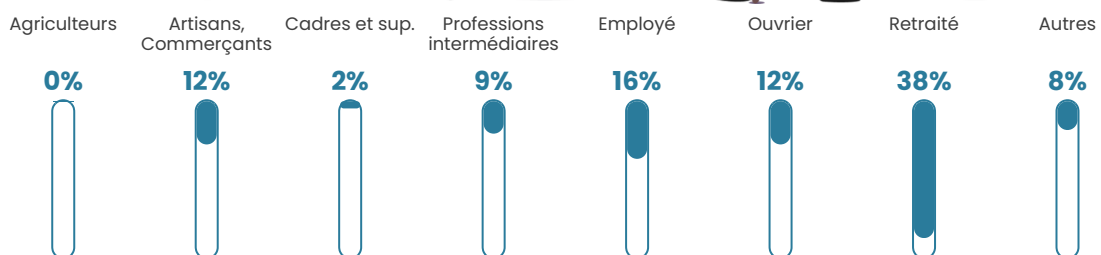

4.4%

Pop densité

33 h/km²

Revenu moyen

21 740 €/an

Evolution du nombre d'habitants

Sources : Institut national de la statistique et des études économiques (insee) selon Les dernières parutions officielles de 2024 portant sur les années 2020, 2021 et 2022.

Tranche d'âge

Activité professionnelle

Niveau de diplôme

Composition des ménages

Profils électoraux

Premier tour

	Emmanuel MACRON	35.03 %
	Marine LE PEN	25.10 %
	Jean-Luc MÉLENCHON	13.33 %
	Valérie PÉCRESSÉ	6.14 %
	Jean LASSALLE	5.49 %
	Éric ZEMMOUR	4.71 %
	Yannick JADOT	3.40 %
	Nicolas DUPONT- AIGNAN	1.96 %
	Fabien ROUSSEL	1.83 %
	Philippe POUTOU	1.83 %
	Anne HIDALGO	0.78 %
	Nathalie ARTHAUD	0.39 %