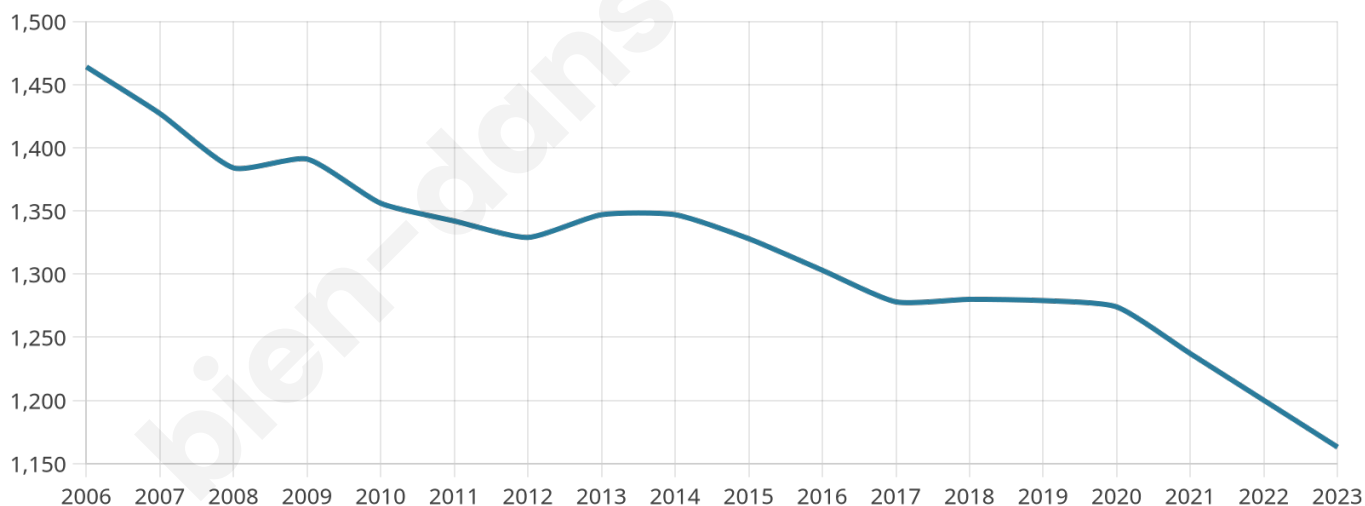

Statistiques sur la population

Nombre d'habitants

1 163

Age moyen

49 ans

Pop active

48.7%

Taux chômage

4.4%

Pop densité

33 h/km²

Revenu moyen

21 740 €/an

Evolution du nombre d'habitants

Sources : Institut national de la statistique et des études économiques (insee) selon Les dernières parutions officielles de 2024 portant sur les années 2020, 2021 et 2022.

Tranche d'âge

Activité professionnelle

Niveau de diplôme

Composition des ménages

Profils électoraux

Premier tour

	Emmanuel MACRON	35.03 %
	Marine LE PEN	25.10 %
	Jean-Luc MÉLENCHON	13.33 %
	Valérie PÉCRESSÉ	6.14 %
	Jean LASSALLE	5.49 %
	Éric ZEMMOUR	4.71 %
	Yannick JADOT	3.40 %
	Nicolas DUPONT- AIGNAN	1.96 %
	Fabien ROUSSEL	1.83 %
	Philippe POUTOU	1.83 %
	Anne HIDALGO	0.78 %
	Nathalie ARTHAUD	0.39 %