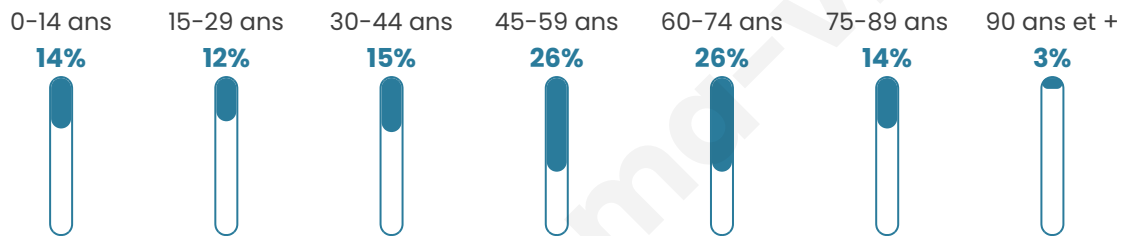

Statistiques sur la population

Nombre d'habitants

1 163

Age moyen

49 ans

Pop active

48.7%

Taux chômage

4.4%

Pop densité

33 h/km²

Revenu moyen

21 740 €/an

Evolution du nombre d'habitants

Sources : Institut national de la statistique et des études économiques (insee) selon Les dernières parutions officielles de 2024 portant sur les années 2020, 2021 et 2022.

Tranche d'âge

Activité professionnelle

Niveau de diplôme

Composition des ménages

Profils électoraux

Premier tour

	Emmanuel MACRON	35.03 %
	Marine LE PEN	25.10 %
	Jean-Luc MÉLENCHON	13.33 %
	Valérie PÉCRESSÉ	6.14 %
	Jean LASSALLE	5.49 %
	Éric ZEMMOUR	4.71 %
	Yannick JADOT	3.40 %
	Nicolas DUPONT- AIGNAN	1.96 %
	Fabien ROUSSEL	1.83 %
	Philippe POUTOU	1.83 %
	Anne HIDALGO	0.78 %
	Nathalie ARTHAUD	0.39 %

Second tour

	Emmanuel MACRON	57,06 %
	Marine LE PEN	42,94 %

1 068 inscrits

Participation : 72.19%

Votes blancs : 6.49%

Votes nuls : 1.69%

1 068 inscrits

Participation : 73.13%