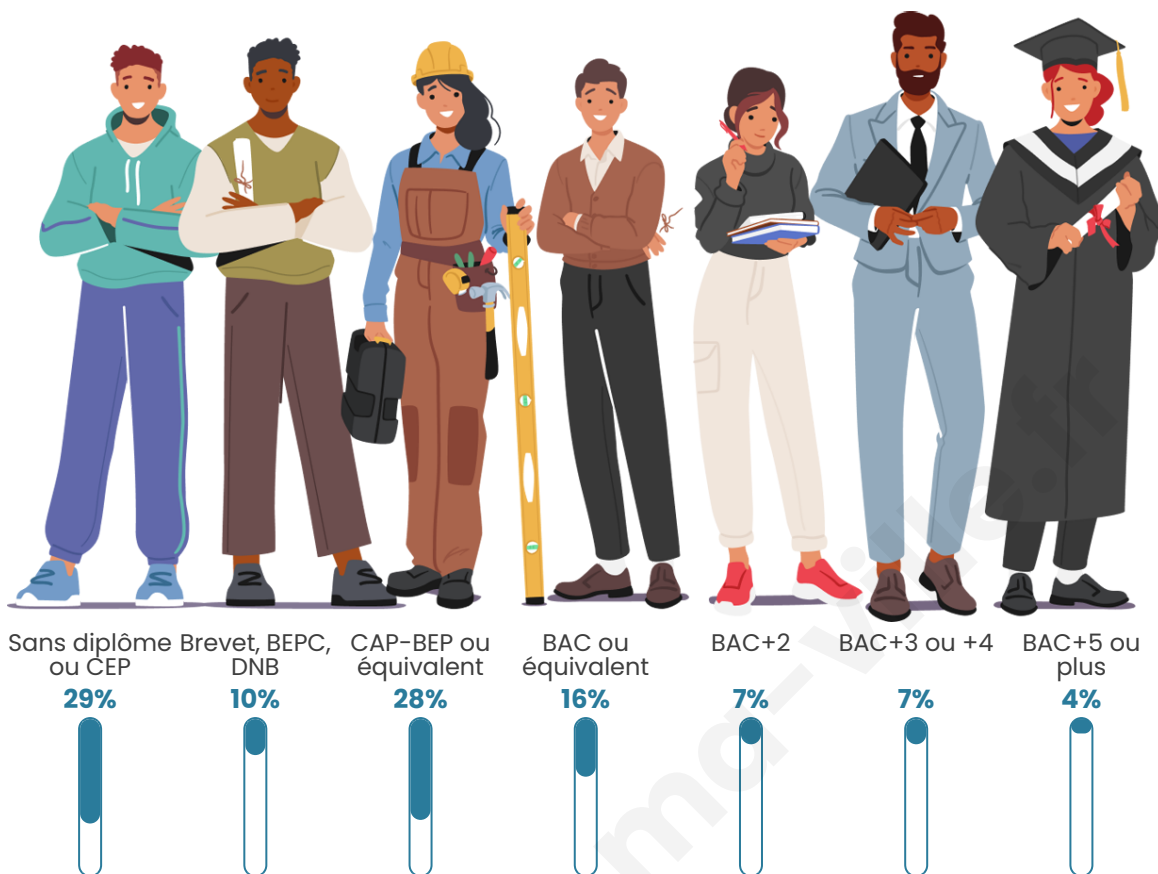

Statistiques sur la population

Nombre d'habitants

1 163

Age moyen

49 ans

Pop active

48.7%

Taux chômage

4.4%

Pop densité

33 h/km²

Revenu moyen

21 740 €/an

Evolution du nombre d'habitants

Sources : Institut national de la statistique et des études économiques (insee) selon Les dernières parutions officielles de 2024 portant sur les années 2020, 2021 et 2022.

Tranche d'âge

Activité professionnelle

Niveau de diplôme

Composition des ménages

Profils électoraux

Premier tour

	Emmanuel MACRON	35.03 %
	Marine LE PEN	25.10 %
	Jean-Luc MÉLENCHON	13.33 %
	Valérie PÉCRESSÉ	6.14 %
	Jean LASSALLE	5.49 %
	Éric ZEMMOUR	4.71 %
	Yannick JADOT	3.40 %
	Nicolas DUPONT- AIGNAN	1.96 %
	Fabien ROUSSEL	1.83 %
	Philippe POUTOU	1.83 %
	Anne HIDALGO	0.78 %
	Nathalie ARTHAUD	0.39 %