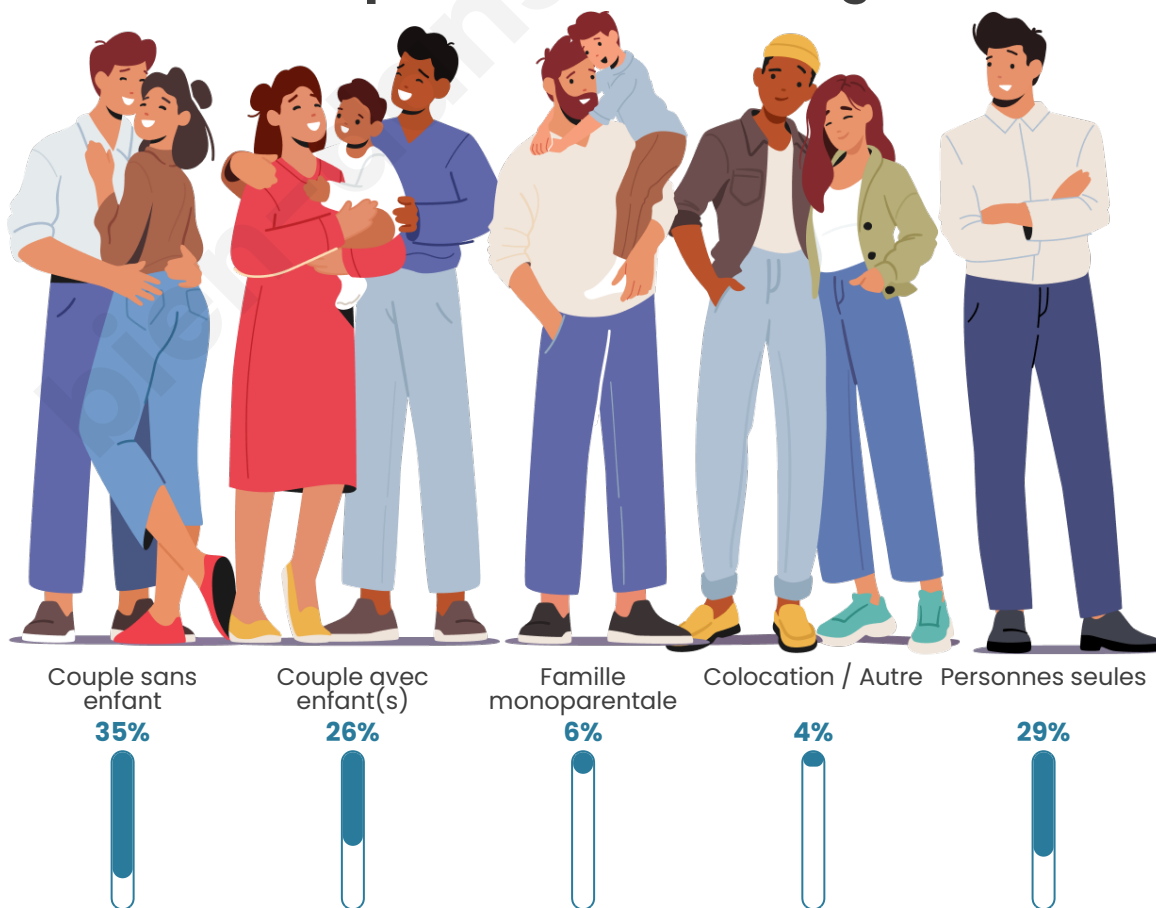

Tranche d'âge

Activité professionnelle

Niveau de diplôme

Composition des ménages

Profils électoraux

Premier tour

	Emmanuel MACRON	35.03 %
	Marine LE PEN	25.10 %
	Jean-Luc MÉLENCHON	13.33 %
	Valérie PÉCRESSÉ	6.14 %
	Jean LASSALLE	5.49 %
	Éric ZEMMOUR	4.71 %
	Yannick JADOT	3.40 %
	Nicolas DUPONT- AIGNAN	1.96 %
	Fabien ROUSSEL	1.83 %
	Philippe POUTOU	1.83 %
	Anne HIDALGO	0.78 %
	Nathalie ARTHAUD	0.39 %