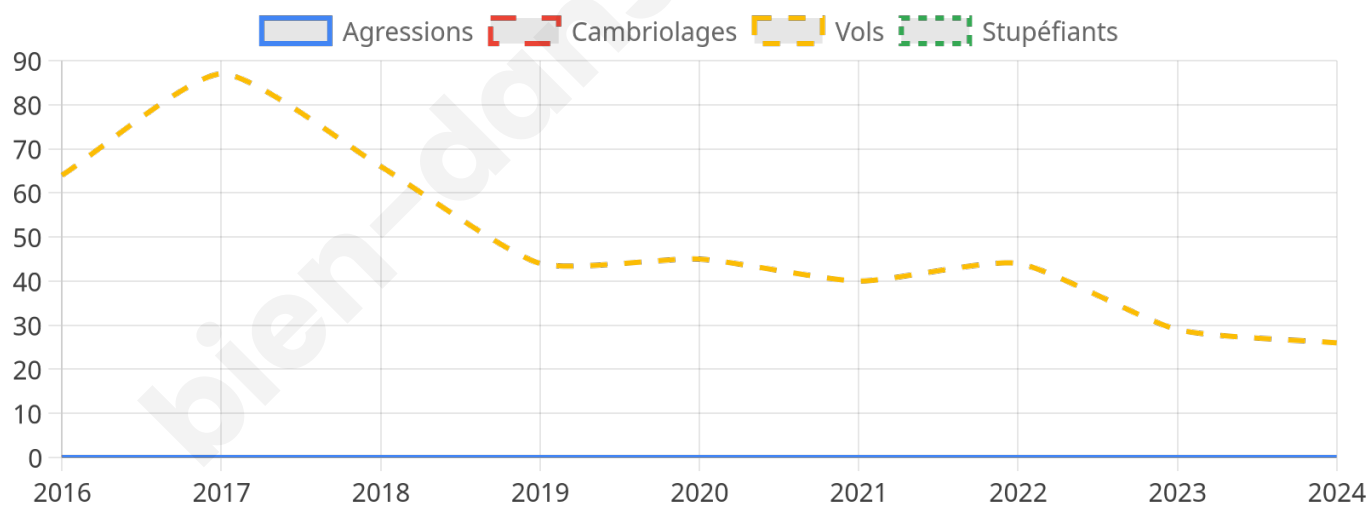

Second tour

	Emmanuel MACRON	57,06 %
	Marine LE PEN	42,94 %

1 068 inscrits

Participation : 72.19%

Votes blancs : 6.49%

Votes nuls : 1.69%

1 068 inscrits

Participation : 73.13%

Votes blancs : 1.28%

Votes nuls : 0.77%

Sécurité

Agressions physiques / sexuelles

0

Cambriolages

0

Vols / dégradations

26

Stupéfiants

0

Evolution du nombre d'infractions

Pour comparer

(en proportion du nombre d'habitants)

■ Ville ■ Département ■ Région

Sources : Bases statistiques communale, départementale et régionale de la délinquance enregistrée par la police et la gendarmerie nationales selon les dernières parutions officielles de 2025 portant sur l'année 2024 ([data.gouv](https://data.gouv.fr)).