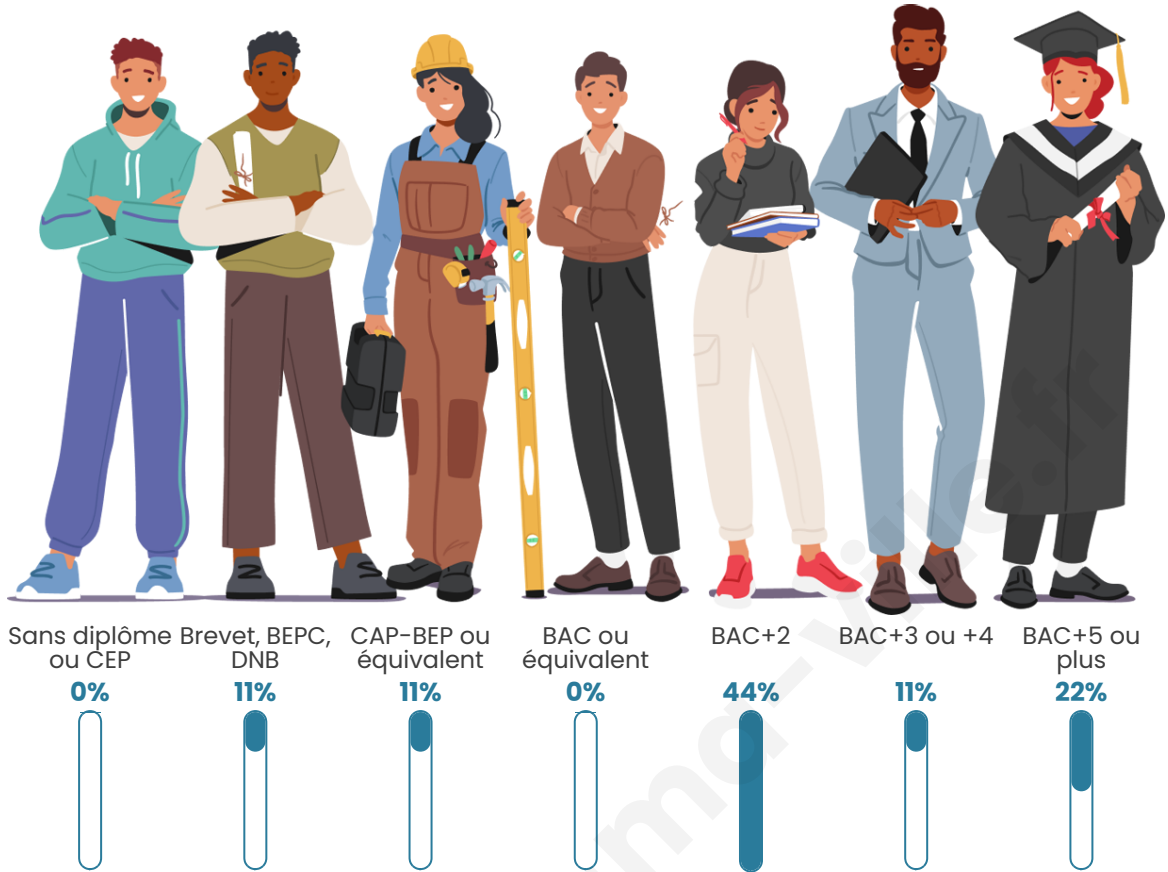

Tranche d'âge

Activité professionnelle

bien-dans-ma-ville.fr

Niveau de diplôme

Composition des ménages

Profils électoraux

Premier tour

Emmanuel
MACRON 30.77 %