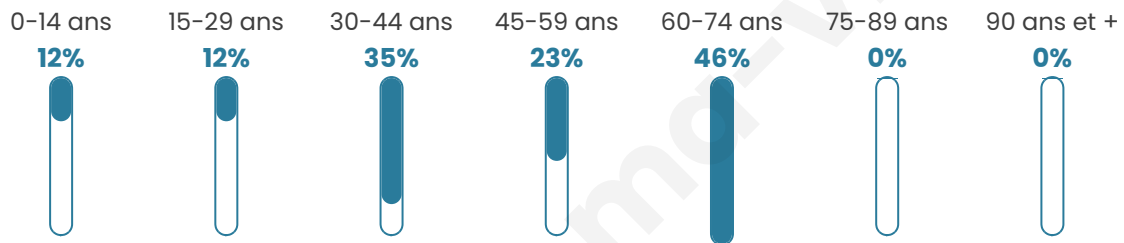

47 ans

Pop active

81.8%

Taux chômage

0%

Pop densité

1 h/km²

Revenu moyen

NC

Evolution du nombre d'habitants

Sources : Institut national de la statistique et des études économiques (insee) selon Les dernières parutions officielles de 2024 portant sur les années 2020, 2021 et 2022.

Tranche d'âge

Activité professionnelle

bien-dans-ma-ville.fr

Niveau de diplôme

Composition des ménages

Profils électoraux

Premier tour

Emmanuel
MACRON 30.77 %