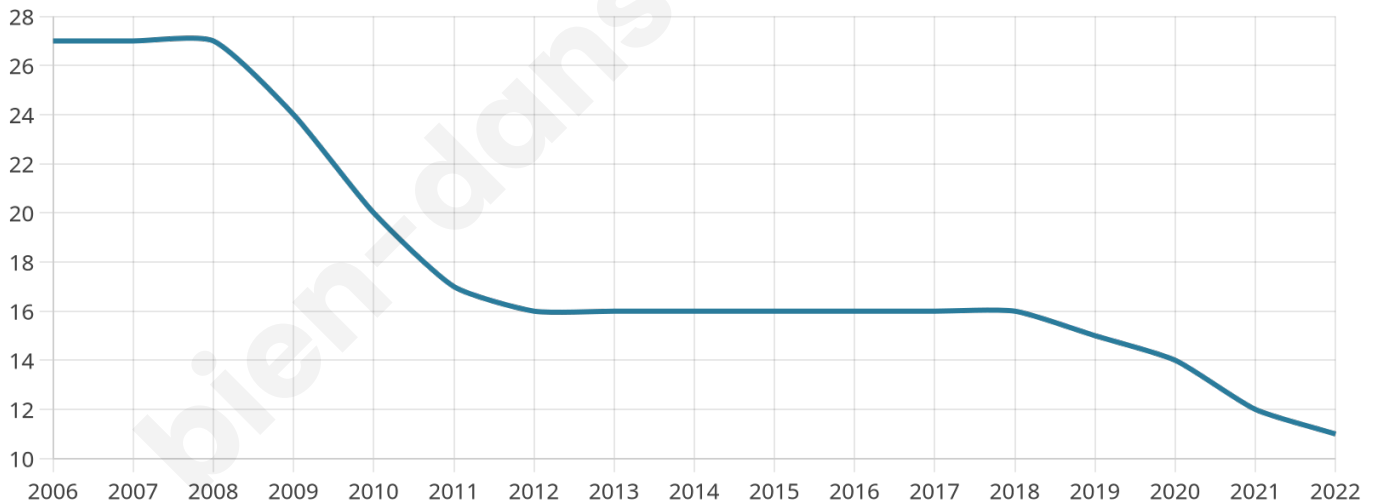

47 ans

Pop active

81.8%

Taux chômage

0%

Pop densité

1 h/km²

Revenu moyen

NC

Evolution du nombre d'habitants

Sources : Institut national de la statistique et des études économiques (insee) selon Les dernières parutions officielles de 2024 portant sur les années 2020, 2021 et 2022.