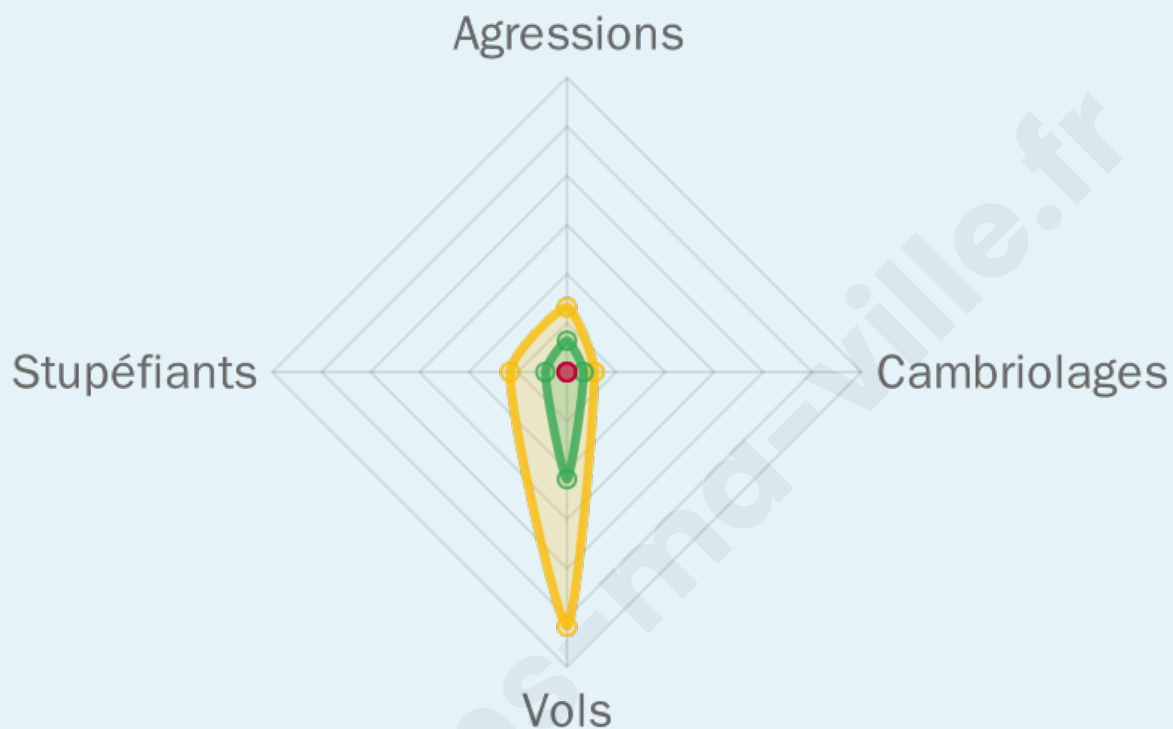

Pour comparer

(en proportion du nombre d'habitants)

■ Ville ■ Département ■ Région

Sources : Bases statistiques communale, départementale et régionale de la délinquance enregistrée par la police et la gendarmerie nationales selon les dernières parutions officielles de 2025 portant sur l'année 2024 ([data.gouv](https://data.gouv.fr)).

Agressions physiques / sexuelles : Violences sexuelles, coups et blessures volontaires intrafamiliaux, coups et blessures volontaires, autres coups, blessures volontaires et vols violents sans arme.

Cambriolages : Cambriolages de logements.

Vols : Vols avec armes, vols d'accessoires sur véhicules, vols dans les véhicules, vols de véhicules, vols sans violence contre des personnes, destructions, dégradations volontaires et escroqueries.

Stupéfiants : Trafic de stupéfiants dont (AFD) et usage de stupéfiants.