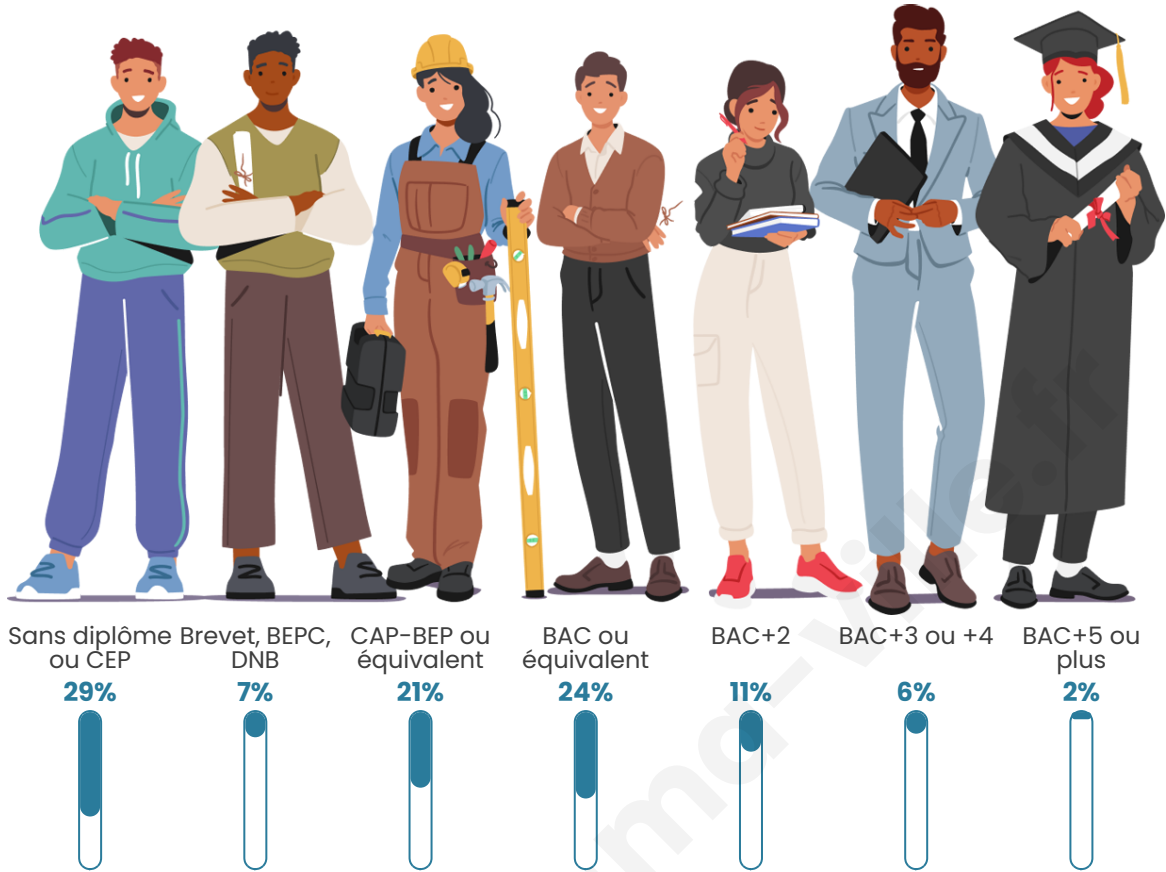

Tranche d'âge

Activité professionnelle

Niveau de diplôme

Composition des ménages

Profils électoraux

Premier tour

Emmanuel
MACRON 30.36 %

Marine LE PEN 19.64 %