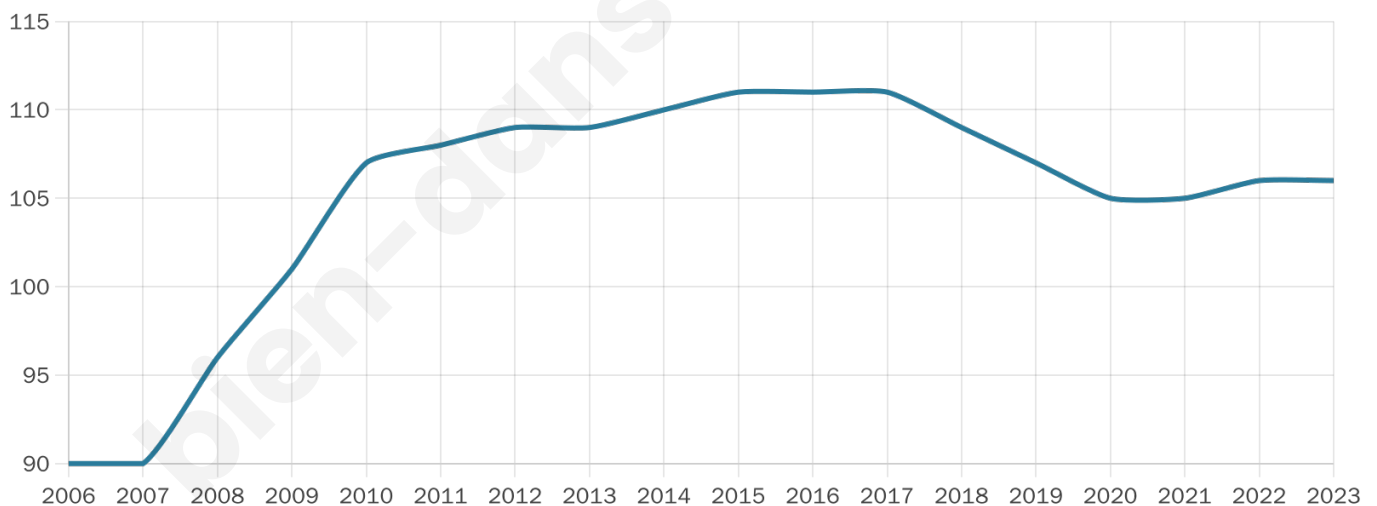

50 ans

Pop active

34%

Taux chômage

7.5%

Pop densité

15 h/km²

Revenu moyen

19 640 €/an

Evolution du nombre d'habitants

Sources : Institut national de la statistique et des études économiques (insee) selon Les dernières parutions officielles de 2024 portant sur les années 2020, 2021 et 2022.

Tranche d'âge

Activité professionnelle

Niveau de diplôme

Composition des ménages

Profils électoraux

Premier tour

Emmanuel
MACRON 30.36 %

Marine LE PEN 19.64 %