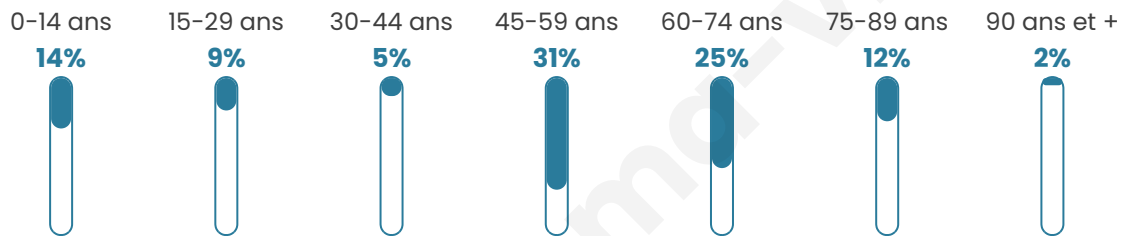

50 ans

Pop active

34%

Taux chômage

7.5%

Pop densité

15 h/km²

Revenu moyen

19 640 €/an

Evolution du nombre d'habitants

Sources : Institut national de la statistique et des études économiques (insee) selon Les dernières parutions officielles de 2024 portant sur les années 2020, 2021 et 2022.

Tranche d'âge

Activité professionnelle

Niveau de diplôme

Composition des ménages

Profils électoraux

Premier tour

Emmanuel
MACRON 30.36 %

Marine LE PEN 19.64 %