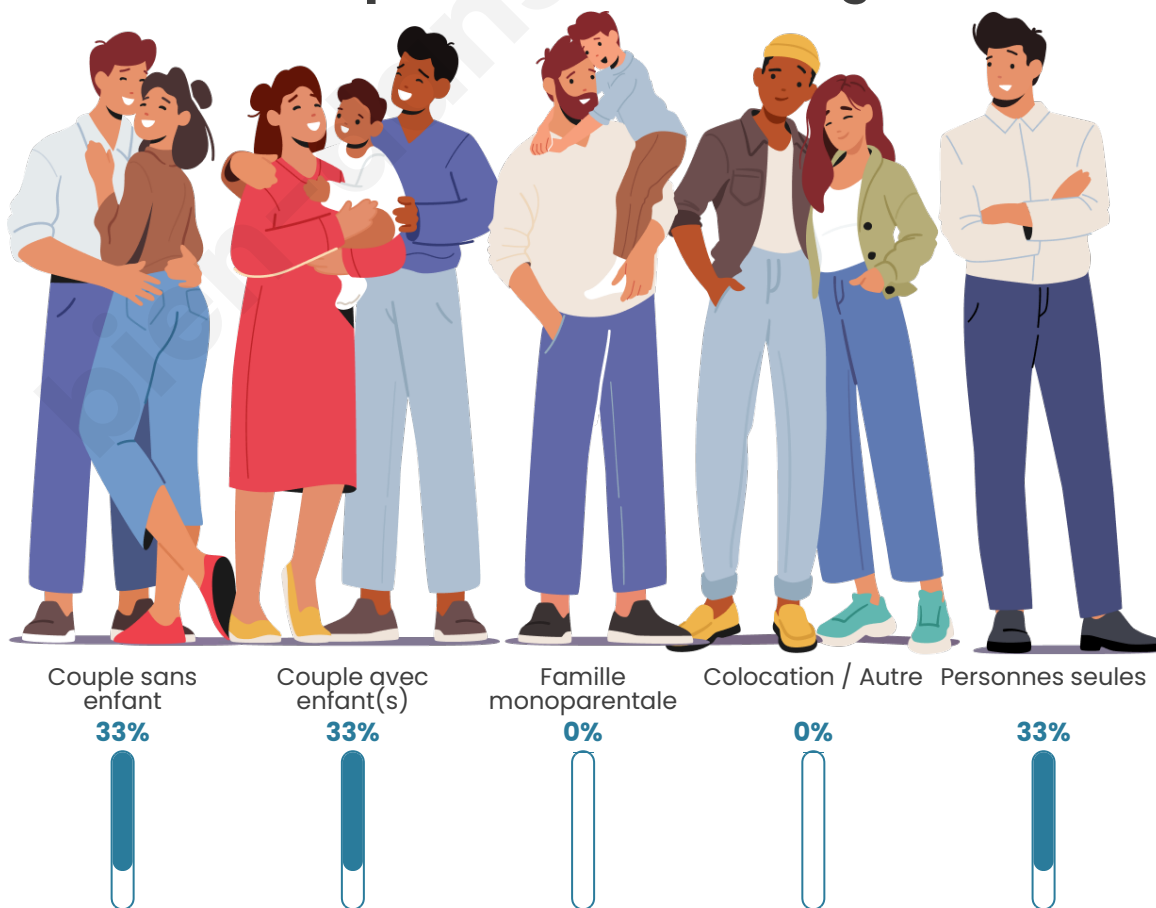

Tranche d'âge

Activité professionnelle

bien-dans-ma-ville.fr

Niveau de diplôme

Composition des ménages

Profils électoraux

Premier tour

	Emmanuel MACRON	27.03 %
	Marine LE PEN	16.22 %
	Fabien ROUSSEL	10.81 %
	Éric ZEMMOUR	10.81 %
	Jean LASSALLE	8.11 %
	Jean-Luc MÉLENCHON	8.11 %
	Nicolas DUPONT- AIGNAN	8.11 %
	Valérie PÉCRESE	5.41 %
	Yannick JADOT	2.70 %
	Philippe POUTOU	2.70 %
	Nathalie ARTHAUD	0.00 %
	Anne HIDALGO	0.00 %