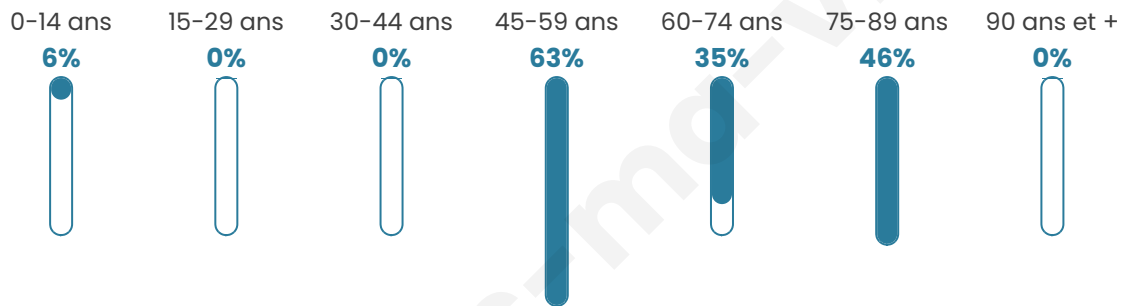

Age moyen

63 ans

Pop active

41.7%

Taux chômage

14.3%

Pop densité

12 h/km²

Revenu moyen

NC

Evolution du nombre d'habitants

Sources : Institut national de la statistique et des études économiques (insee) selon Les dernières parutions officielles de 2024 portant sur les années 2020, 2021 et 2022.

Tranche d'âge

Activité professionnelle

bien-dans-ma-ville.fr

Niveau de diplôme

Composition des ménages

Profils électoraux

Premier tour

	Emmanuel MACRON	27.03 %
	Marine LE PEN	16.22 %
	Fabien ROUSSEL	10.81 %
	Éric ZEMMOUR	10.81 %
	Jean LASSALLE	8.11 %
	Jean-Luc MÉLENCHON	8.11 %
	Nicolas DUPONT- AIGNAN	8.11 %
	Valérie PÉCRESE	5.41 %
	Yannick JADOT	2.70 %
	Philippe POUTOU	2.70 %
	Nathalie ARTHAUD	0.00 %
	Anne HIDALGO	0.00 %

43 inscrits

Participation : 86.05%

Votes blancs : 0.00%

Votes nuls : 0.00%

Second tour

	Emmanuel MACRON	53,57 %
	Marine LE PEN	46,43 %

43 inscrits

Participation : 72.09%