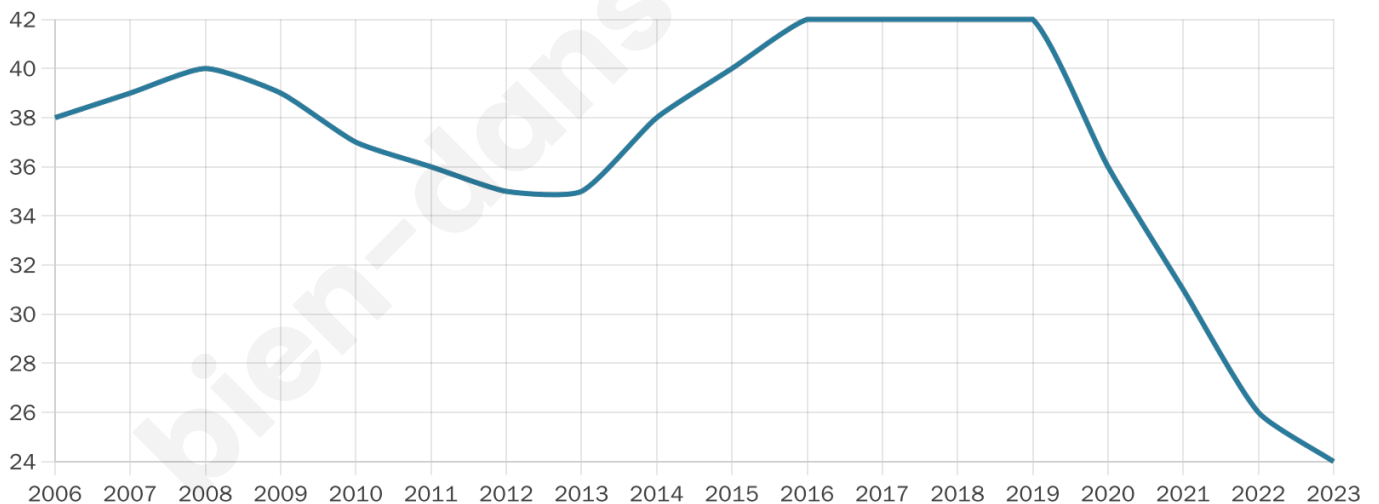

Age moyen

63 ans

Pop active

41.7%

Taux chômage

14.3%

Pop densité

12 h/km²

Revenu moyen

NC

Evolution du nombre d'habitants

Sources : Institut national de la statistique et des études économiques (insee) selon Les dernières parutions officielles de 2024 portant sur les années 2020, 2021 et 2022.