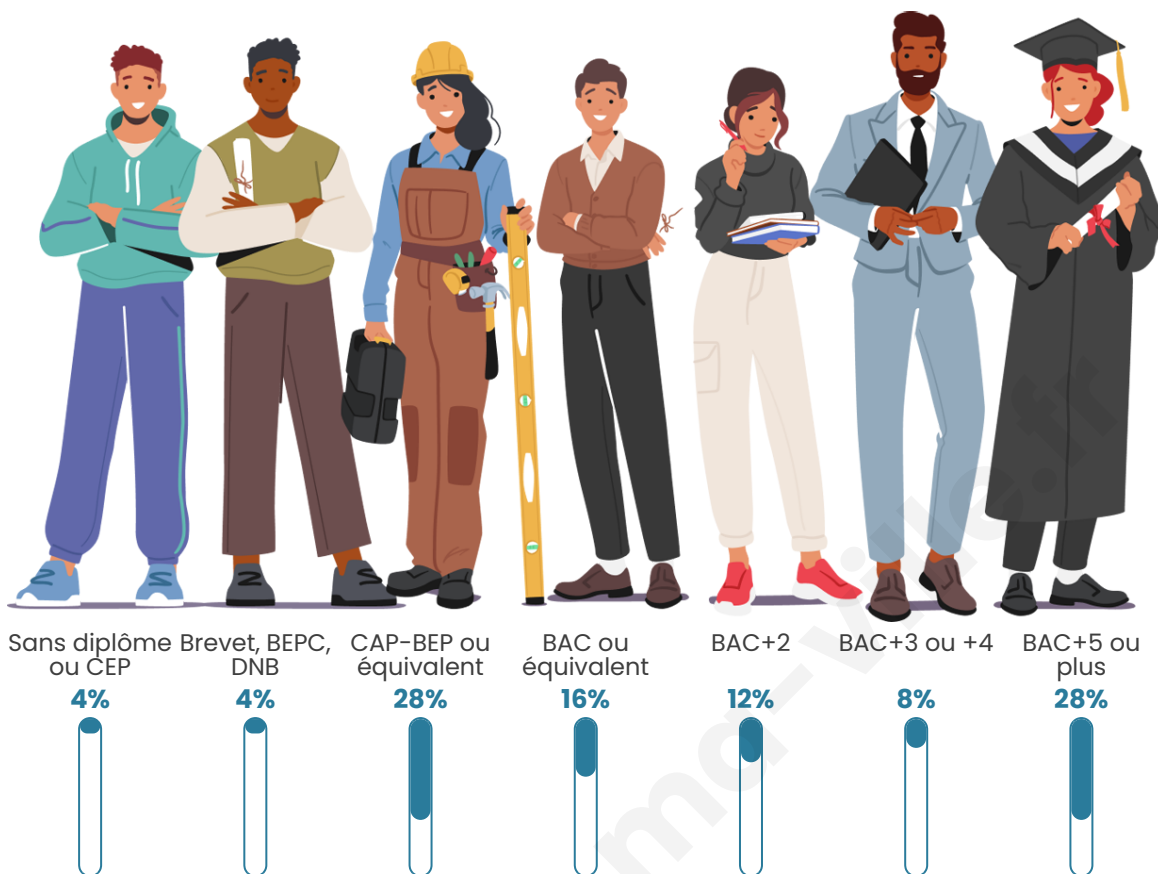

Tranche d'âge

Activité professionnelle

bien-dans-ma-ville.fr

Niveau de diplôme

Composition des ménages

Profils électoraux

Premier tour

	Emmanuel MACRON	27.03 %
	Marine LE PEN	16.22 %
	Fabien ROUSSEL	10.81 %
	Éric ZEMMOUR	10.81 %
	Jean LASSALLE	8.11 %
	Jean-Luc MÉLENCHON	8.11 %
	Nicolas DUPONT- AIGNAN	8.11 %
	Valérie PÉCRESE	5.41 %
	Yannick JADOT	2.70 %
	Philippe POUTOU	2.70 %
	Nathalie ARTHAUD	0.00 %
	Anne HIDALGO	0.00 %