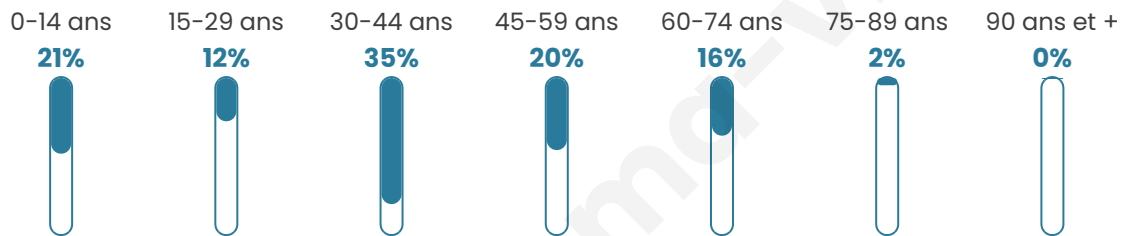

162

Age moyen

38 ans

Pop active

61.7%

Taux chômage

7.7%

Pop densité

162 h/km²

Revenu moyen

18 670 €/an

Evolution du nombre d'habitants

Sources : Institut national de la statistique et des études économiques (insee) selon Les dernières parutions officielles de 2024 portant sur les années 2020, 2021 et 2022.

Tranche d'âge

Activité professionnelle

Niveau de diplôme

Composition des ménages

Profils électoraux

Premier tour

	Jean-Luc MÉLENCHON	44.95 %
	Emmanuel MACRON	17.43 %
	Yannick JADOT	10.09 %
	Marine LE PEN	8.26 %
	Éric ZEMMOUR	5.50 %
	Valérie PÉCRESSE	4.59 %
	Philippe POUTOU	3.67 %
	Fabien ROUSSEL	2.75 %
	Jean LASSALLE	0.92 %
	Anne HIDALGO	0.92 %
	Nicolas DUPONT-AIGNAN	0.92 %
	Nathalie ARTHAUD	0.00 %