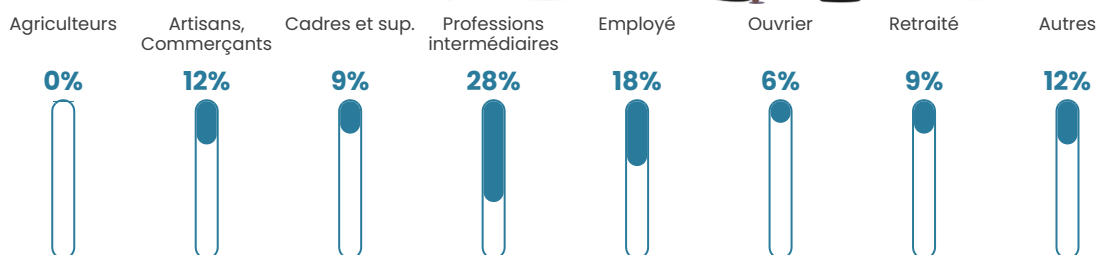

162 h/km²

Revenu moyen

18 670 €/an

Evolution du nombre d'habitants

Sources : Institut national de la statistique et des études économiques (insee) selon Les dernières parutions officielles de 2024 portant sur les années 2020, 2021 et 2022.

Tranche d'âge

Activité professionnelle

Niveau de diplôme

Composition des ménages

Profils électoraux

Premier tour

	Jean-Luc MÉLENCHON	44.95 %
	Emmanuel MACRON	17.43 %
	Yannick JADOT	10.09 %
	Marine LE PEN	8.26 %
	Éric ZEMMOUR	5.50 %
	Valérie PÉCRESSE	4.59 %
	Philippe POUTOU	3.67 %
	Fabien ROUSSEL	2.75 %
	Jean LASSALLE	0.92 %
	Anne HIDALGO	0.92 %
	Nicolas DUPONT-AIGNAN	0.92 %
	Nathalie ARTHAUD	0.00 %