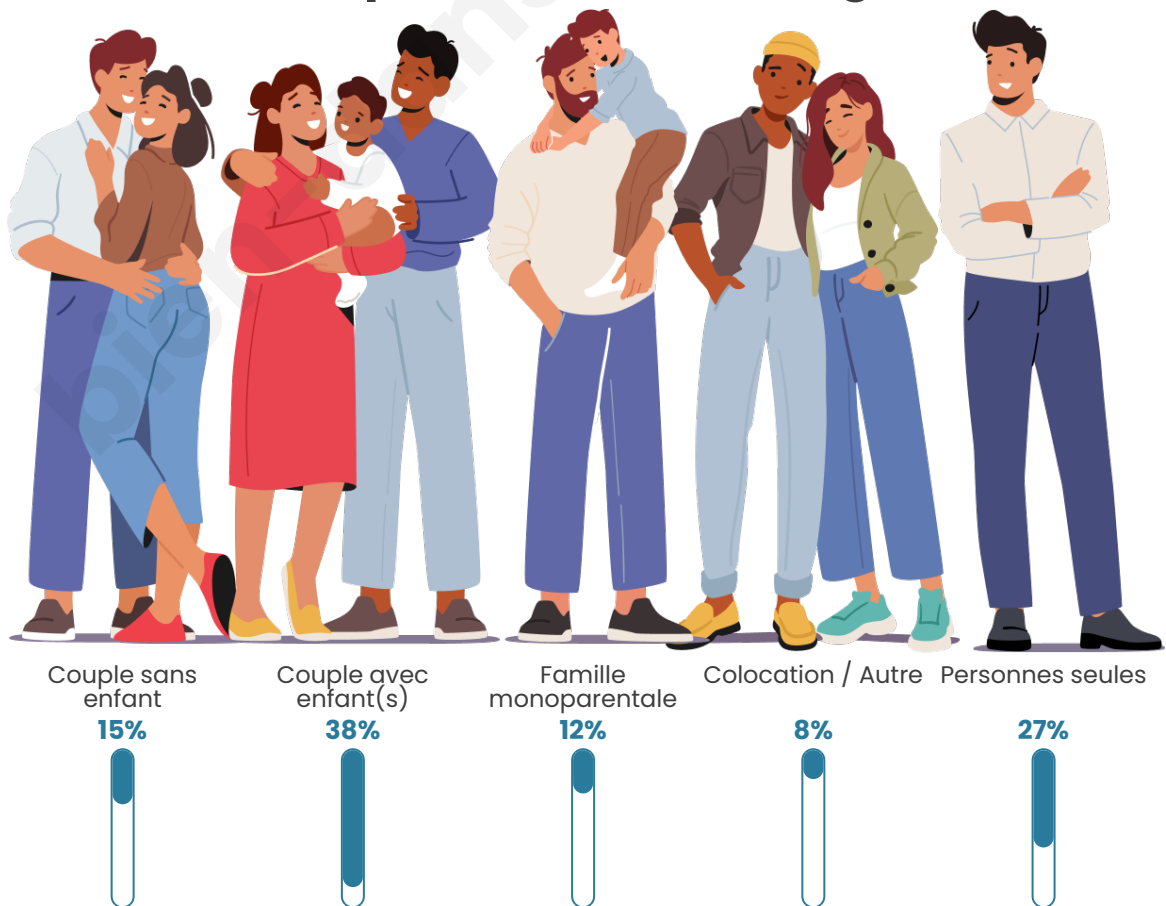

Tranche d'âge

Activité professionnelle

Niveau de diplôme

Composition des ménages

Profils électoraux

Premier tour

	Jean-Luc MÉLENCHON	44.95 %
	Emmanuel MACRON	17.43 %
	Yannick JADOT	10.09 %
	Marine LE PEN	8.26 %
	Éric ZEMMOUR	5.50 %
	Valérie PÉCRESSE	4.59 %
	Philippe POUTOU	3.67 %
	Fabien ROUSSEL	2.75 %
	Jean LASSALLE	0.92 %
	Anne HIDALGO	0.92 %
	Nicolas DUPONT-AIGNAN	0.92 %
	Nathalie ARTHAUD	0.00 %