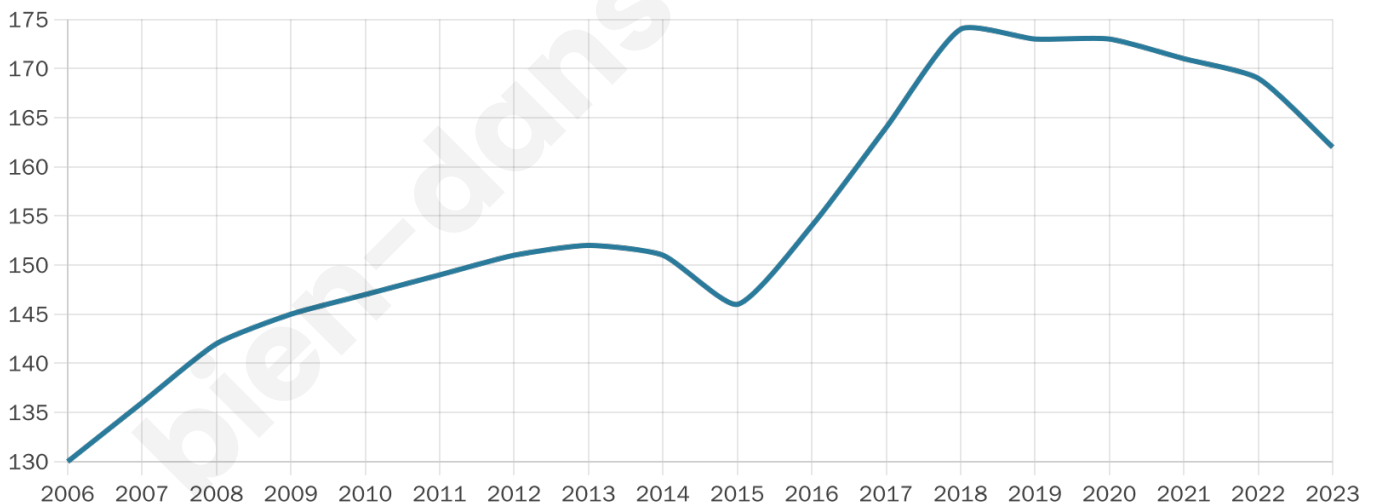

Version web

Ville de Mont-Dauphin

Présenté par

BIEN dans
ma **VILLE** 

Sommaire

Situation géographique	3
Statistiques sur la population	4
Evolution du nombre d'habitants	4
Tranche d'âge	5
0-14 ans	5
15-29 ans	5
30-44 ans	5
45-59 ans	5
60-74 ans	5
75-89 ans	5
90 ans et +	5
Activité professionnelle	5
Agriculteurs	5
Artisans, Commerçants	5
Cadres et sup.	5
Professions intermédiaires	5
Employé	5
Ouvrier	5
Retraité	5
Autres	5
Niveau de diplôme	6
Sans diplôme ou CEP	6
Brevet, BEPC, DNB	6
CAP-BEP ou équivalent	6
BAC ou équivalent	6
BAC+2	6
BAC+3 ou +4	6
BAC+5 ou plus	6
Composition des ménages	6
Couple sans enfant	6
Couple avec enfant(s)	6
Famille monoparentale	6
Colocation / Autre	6
Personnes seules	6
Profils électoraux	7
Premier tour	7
Sécurité	8
Evolution du nombre d'infractions	8
Pour comparer	9
Services à la population	10
Commerce	10
Éducation	10
Villes autour de Mont-Dauphin	11

162

Age moyen

38 ans

Pop active

61.7%

Taux chômage

7.7%

Pop densité

162 h/km²

Revenu moyen

18 670 €/an

Evolution du nombre d'habitants

Sources : Institut national de la statistique et des études économiques (insee) selon Les dernières parutions officielles de 2024 portant sur les années 2020, 2021 et 2022.