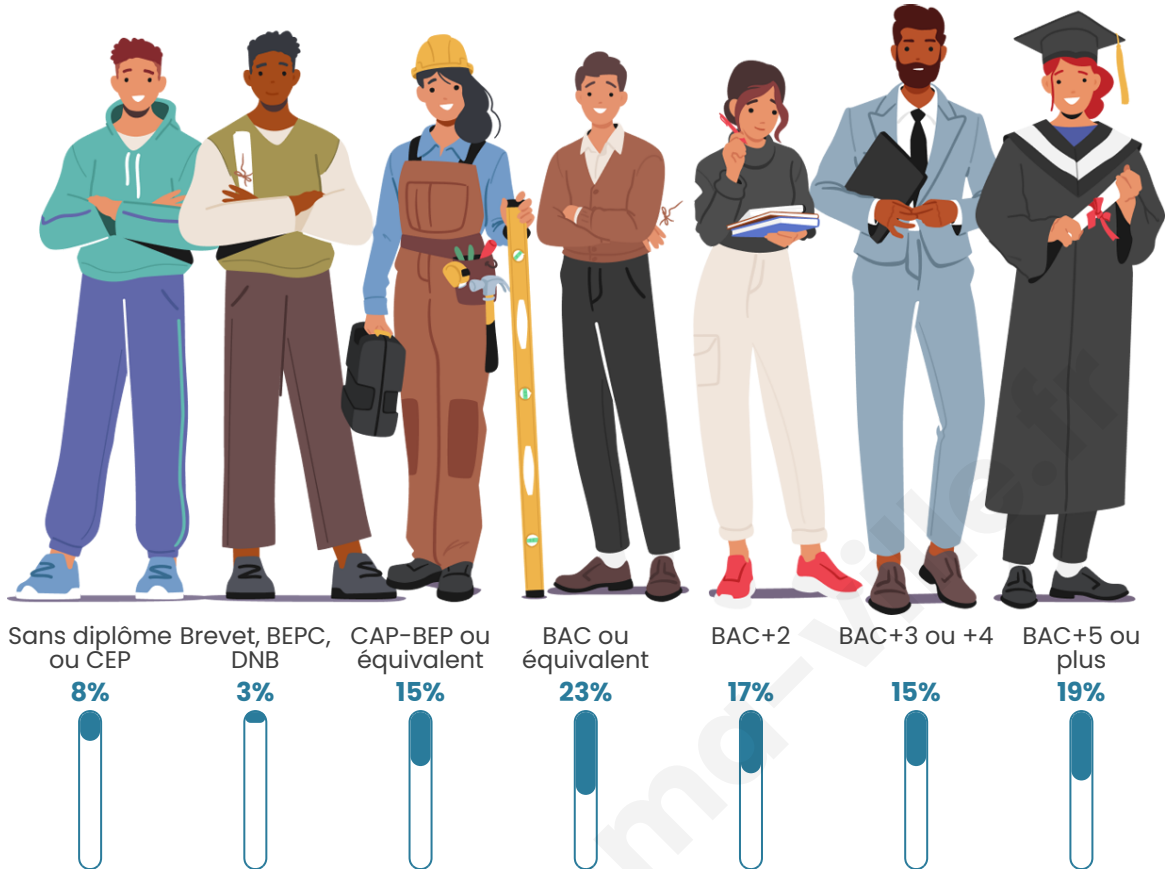

Version web

Ville de Mont-Dauphin

Présenté par

BIEN dans
ma **VILLE** 

Sommaire

Situation géographique	3
Statistiques sur la population	4
Evolution du nombre d'habitants	4
Tranche d'âge	5
0-14 ans	5
15-29 ans	5
30-44 ans	5
45-59 ans	5
60-74 ans	5
75-89 ans	5
90 ans et +	5
Activité professionnelle	5
Agriculteurs	5
Artisans, Commerçants	5
Cadres et sup.	5
Professions intermédiaires	5
Employé	5
Ouvrier	5
Retraité	5
Autres	5
Niveau de diplôme	6
Sans diplôme ou CEP	6
Brevet, BEPC, DNB	6
CAP-BEP ou équivalent	6
BAC ou équivalent	6
BAC+2	6
BAC+3 ou +4	6
BAC+5 ou plus	6
Composition des ménages	6
Couple sans enfant	6
Couple avec enfant(s)	6
Famille monoparentale	6
Colocation / Autre	6
Personnes seules	6
Profils électoraux	7
Premier tour	7
Sécurité	8
Evolution du nombre d'infractions	8
Pour comparer	9
Services à la population	10
Commerce	10
Éducation	10
Villes autour de Mont-Dauphin	11

162

Age moyen

38 ans

Pop active

61.7%

Taux chômage

7.7%

Pop densité

Tranche d'âge

Activité professionnelle

Niveau de diplôme

Composition des ménages

Profils électoraux

Premier tour

	Jean-Luc MÉLENCHON	44.95 %
	Emmanuel MACRON	17.43 %
	Yannick JADOT	10.09 %
	Marine LE PEN	8.26 %
	Éric ZEMMOUR	5.50 %
	Valérie PÉCRESSE	4.59 %
	Philippe POUTOU	3.67 %
	Fabien ROUSSEL	2.75 %
	Jean LASSALLE	0.92 %
	Anne HIDALGO	0.92 %
	Nicolas DUPONT-AIGNAN	0.92 %
	Nathalie ARTHAUD	0.00 %