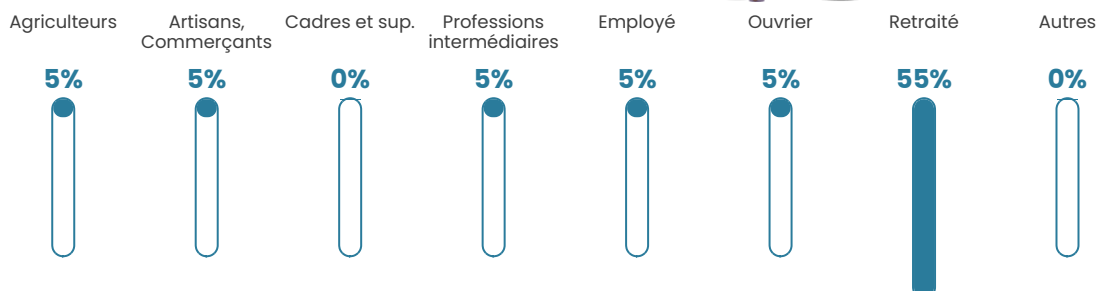

57 ans

Pop active

33.3%

Taux chômage

4.2%

Pop densité

11 h/km²

Revenu moyen

NC

Evolution du nombre d'habitants

Sources : Institut national de la statistique et des études économiques (insee) selon Les dernières parutions officielles de 2024 portant sur les années 2020, 2021 et 2022.

Tranche d'âge

Activité professionnelle

Niveau de diplôme

Composition des ménages

Profils électoraux

Premier tour

	Emmanuel MACRON	30.00 %
	Jean LASSALLE	24.00 %
	Marine LE PEN	18.00 %
	Jean-Luc MÉLENCHON	8.00 %
	Anne HIDALGO	6.00 %
	Nicolas DUPONT- AIGNAN	6.00 %
	Yannick JADOT	4.00 %
	Fabien ROUSSEL	2.00 %
	Éric ZEMMOUR	2.00 %
	Nathalie ARTHAUD	0.00 %
	Valérie PÉCRESSE	0.00 %
	Philippe POUTOU	0.00 %