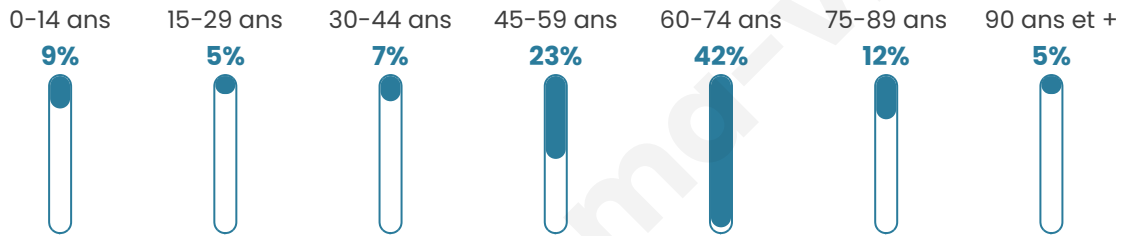

57 ans

Pop active

33.3%

Taux chômage

4.2%

Pop densité

11 h/km²

Revenu moyen

Tranche d'âge

Activité professionnelle

Niveau de diplôme

Composition des ménages

Profils électoraux

Premier tour

	Emmanuel MACRON	30.00 %
	Jean LASSALLE	24.00 %
	Marine LE PEN	18.00 %
	Jean-Luc MÉLENCHON	8.00 %
	Anne HIDALGO	6.00 %
	Nicolas DUPONT- AIGNAN	6.00 %
	Yannick JADOT	4.00 %
	Fabien ROUSSEL	2.00 %
	Éric ZEMMOUR	2.00 %
	Nathalie ARTHAUD	0.00 %
	Valérie PÉCRESSE	0.00 %
	Philippe POUTOU	0.00 %