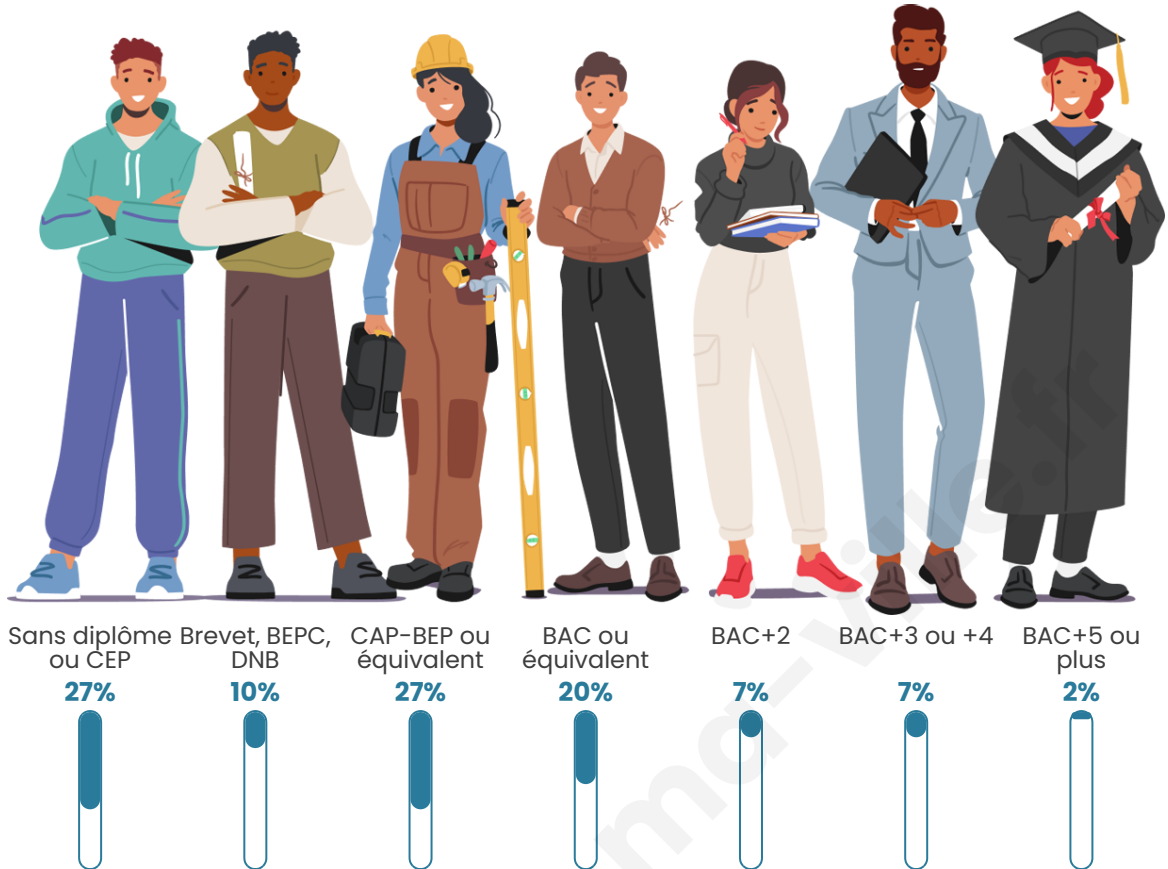

Tranche d'âge

Activité professionnelle

Niveau de diplôme

Composition des ménages

Profils électoraux

Premier tour

	Emmanuel MACRON	30.00 %
	Jean LASSALLE	24.00 %
	Marine LE PEN	18.00 %
	Jean-Luc MÉLENCHON	8.00 %
	Anne HIDALGO	6.00 %
	Nicolas DUPONT- AIGNAN	6.00 %
	Yannick JADOT	4.00 %
	Fabien ROUSSEL	2.00 %
	Éric ZEMMOUR	2.00 %
	Nathalie ARTHAUD	0.00 %
	Valérie PÉCRESSE	0.00 %
	Philippe POUTOU	0.00 %