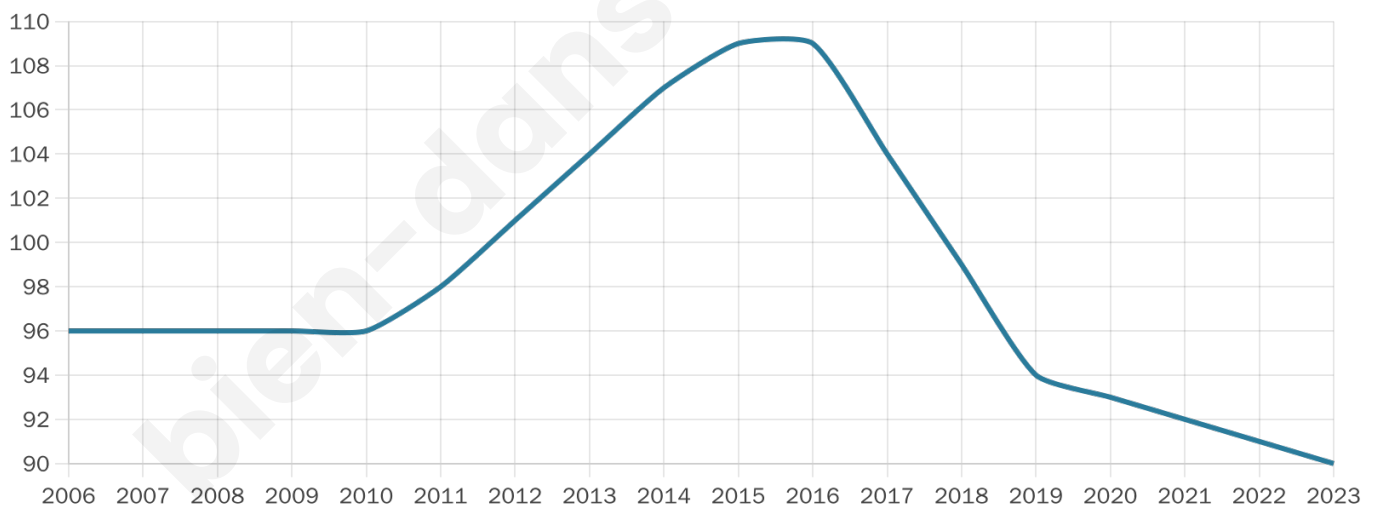

57 ans

Pop active

33.3%

Taux chômage

4.2%

Pop densité

11 h/km²

Revenu moyen

NC

Evolution du nombre d'habitants

Sources : Institut national de la statistique et des études économiques (insee) selon Les dernières parutions officielles de 2024 portant sur les années 2020, 2021 et 2022.