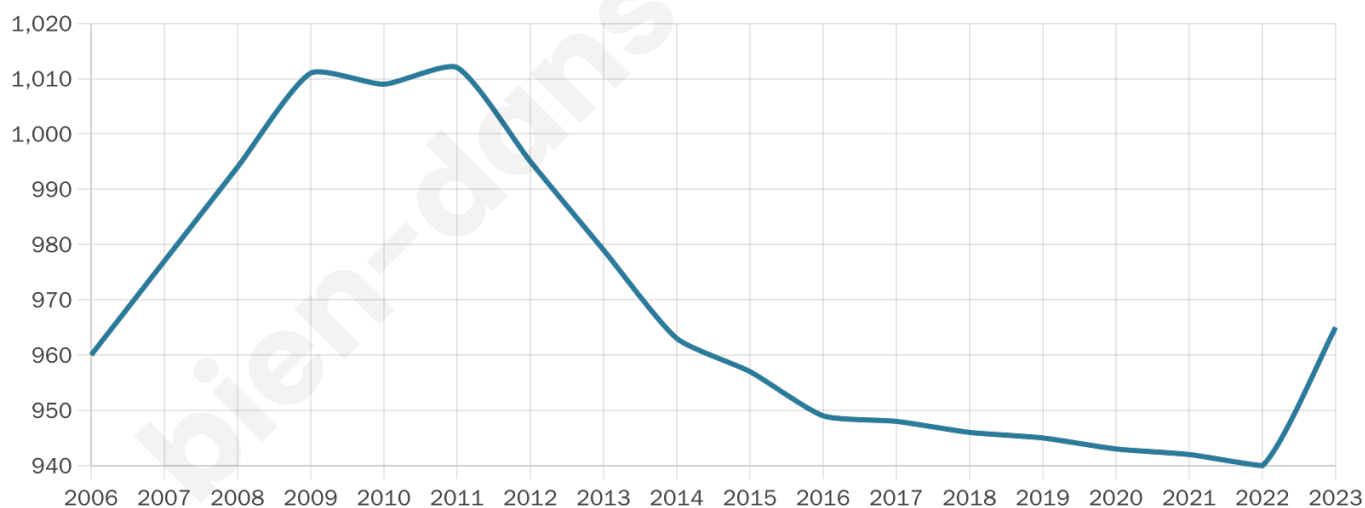

# Statistiques sur la population

Nombre d'habitants

**965**

Age moyen

**42 ans**

Pop active

**46.4%**

Taux chômage

**9.4%**

Pop densité

**138 h/km<sup>2</sup>**

Revenu moyen

**22 720 €/an**

## Evolution du nombre d'habitants

Sources : Institut national de la statistique et des études économiques (insee) selon Les dernières parutions officielles de 2024 portant sur les années 2020, 2021 et 2022.