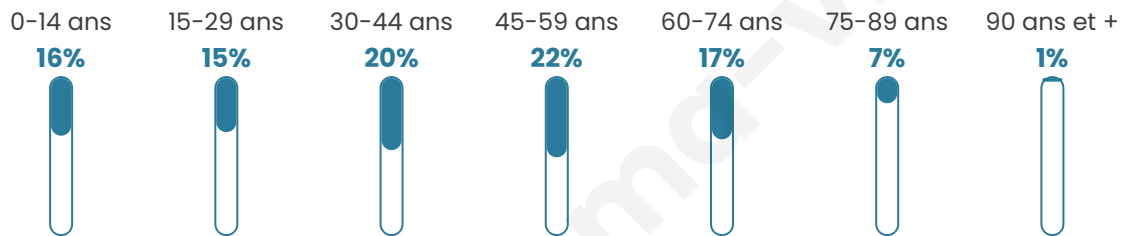

# Statistiques sur la population

Nombre d'habitants

**965**

Age moyen

**42 ans**

Pop active

**46.4%**

Taux chômage

**9.4%**

Pop densité

**138 h/km<sup>2</sup>**

Revenu moyen

**22 720 €/an**

## Evolution du nombre d'habitants

Sources : Institut national de la statistique et des études économiques (insee) selon Les dernières parutions officielles de 2024 portant sur les années 2020, 2021 et 2022.

## Tranche d'âge