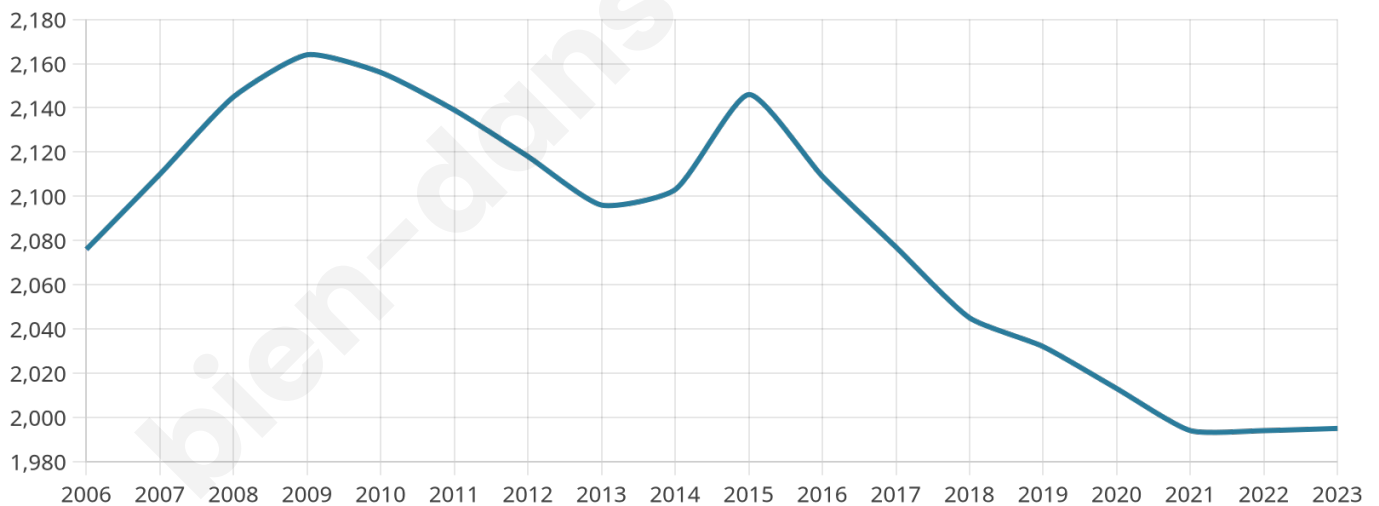

# Statistiques sur la population

Nombre d'habitants

**1 995**

Age moyen

**43 ans**

Pop active

**46%**

Taux chômage

**6.5%**

Pop densité

**499 h/km<sup>2</sup>**

Revenu moyen

**23 810 €/an**

## Evolution du nombre d'habitants

Sources : Institut national de la statistique et des études économiques (insee) selon Les dernières parutions officielles de 2024 portant sur les années 2020, 2021 et 2022.