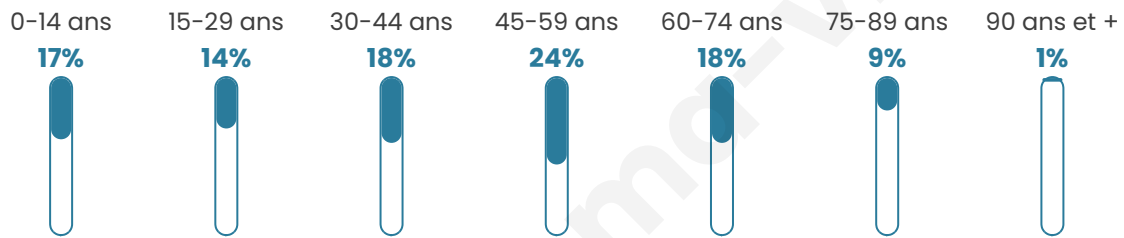

# Statistiques sur la population

Nombre d'habitants

**1 995**

Age moyen

**43 ans**

Pop active

**46%**

Taux chômage

**6.5%**

Pop densité

**499 h/km<sup>2</sup>**

Revenu moyen

**23 810 €/an**

## Evolution du nombre d'habitants

Sources : Institut national de la statistique et des études économiques (insee) selon Les dernières parutions officielles de 2024 portant sur les années 2020, 2021 et 2022.

## Tranche d'âge