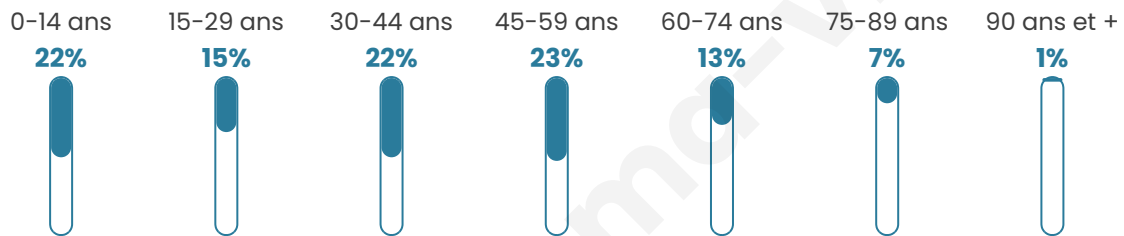

768

Age moyen

39 ans

Pop active

52.5%

Taux chômage

6.6%

Pop densité

96 h/km²

Revenu moyen

25 810 €/an

Evolution du nombre d'habitants

Sources : Institut national de la statistique et des études économiques (insee) selon Les dernières parutions officielles de 2024 portant sur les années 2020, 2021 et 2022.

Tranche d'âge

Activité professionnelle

Niveau de diplôme

Composition des ménages

Profils électoraux

Premier tour

	Marine LE PEN	33.75 %
	Emmanuel MACRON	22.57 %
	Jean-Luc MÉLENCHON	13.25 %
	Éric ZEMMOUR	8.49 %
	Valérie PÉCRESE	4.35 %
	Nicolas DUPONT-AIGNAN	4.14 %
	Fabien ROUSSEL	3.31 %
	Jean LASSALLE	3.11 %
	Yannick JADOT	3.11 %
	Anne HIDALGO	2.28 %
	Nathalie ARTHAUD	0.83 %
	Philippe POUTOU	0.83 %

591 inscrits

Participation : 83.25%

Votes blancs : 1.22%

Votes nuls : 0.61%

Second tour

	Emmanuel MACRON	40,36 %
	Marine LE PEN	59,64 %

593 inscrits

Participation : 81.96%