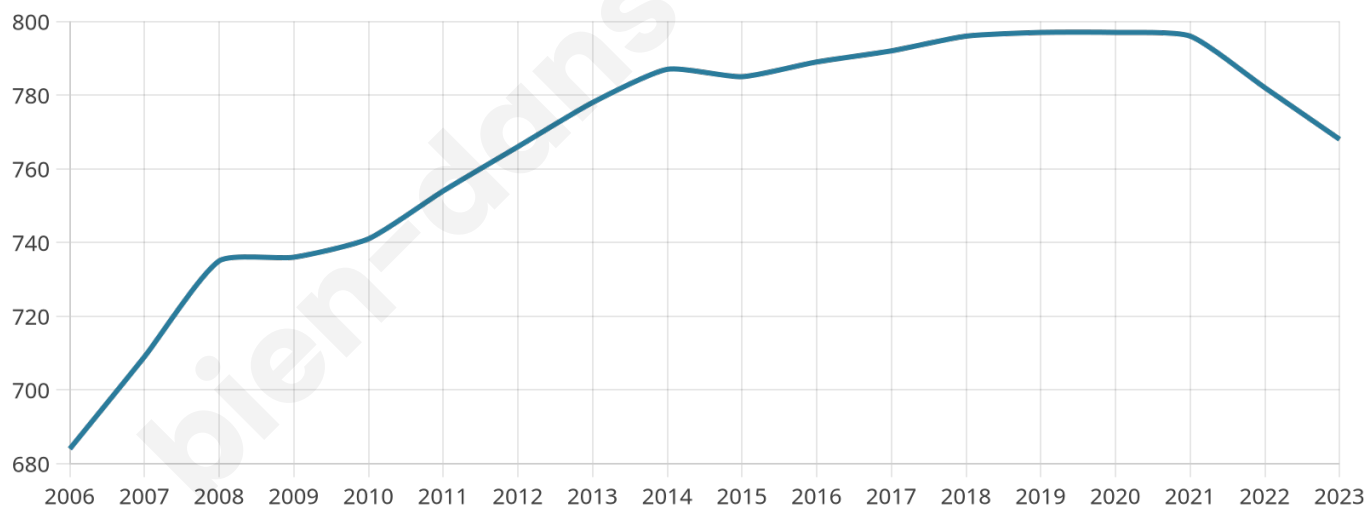

Version web

Ville de Monsteroux- Milieu

Présenté par

BIEN dans
ma **VILLE** 

Sommaire

Situation géographique	3
Statistiques sur la population	4
Evolution du nombre d'habitants	4
Tranche d'âge	5
0-14 ans	5
15-29 ans	5
30-44 ans	5
45-59 ans	5
60-74 ans	5
75-89 ans	5
90 ans et +	5
Activité professionnelle	5
Agriculteurs	5
Artisans, Commerçants	5
Cadres et sup.	5
Professions intermédiaires	5
Employé	5
Ouvrier	5
Retraité	5
Autres	5
Niveau de diplôme	6
Sans diplôme ou CEP	6
Brevet, BEPC, DNB	6
CAP-BEP ou équivalent	6
BAC ou équivalent	6
BAC+2	6
BAC+3 ou +4	6
BAC+5 ou plus	6
Composition des ménages	6
Couple sans enfant	6
Couple avec enfant(s)	6
Famille monoparentale	6
Colocation / Autre	6
Personnes seules	6
Profils électoraux	7
Premier tour	7
Sécurité	8
Evolution du nombre d'infractions	8
Pour comparer	9
Services à la population	10
Commerce	10
Éducation	10
Villes autour de Monsteroux-Milieu	11

768

Age moyen

39 ans

Pop active

52.5%

Taux chômage

6.6%

Pop densité

96 h/km²

Revenu moyen

25 810 €/an

Evolution du nombre d'habitants

Sources : Institut national de la statistique et des études économiques (insee) selon Les dernières parutions officielles de 2024 portant sur les années 2020, 2021 et 2022.