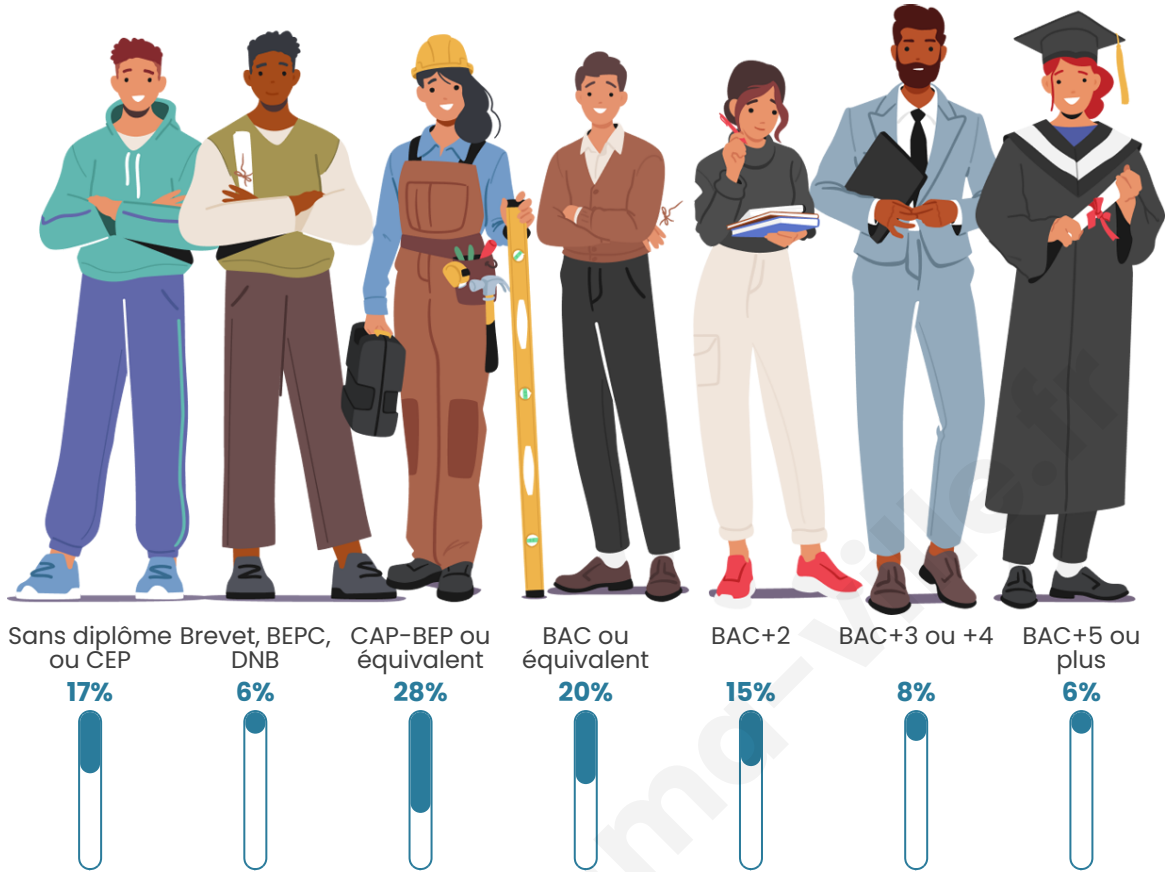

Tranche d'âge

Activité professionnelle

Niveau de diplôme

Composition des ménages

Profils électoraux

Premier tour

	Marine LE PEN	33.75 %
	Emmanuel MACRON	22.57 %
	Jean-Luc MÉLENCHON	13.25 %
	Éric ZEMMOUR	8.49 %
	Valérie PÉCRESE	4.35 %
	Nicolas DUPONT-AIGNAN	4.14 %
	Fabien ROUSSEL	3.31 %
	Jean LASSALLE	3.11 %
	Yannick JADOT	3.11 %
	Anne HIDALGO	2.28 %
	Nathalie ARTHAUD	0.83 %
	Philippe POUTOU	0.83 %