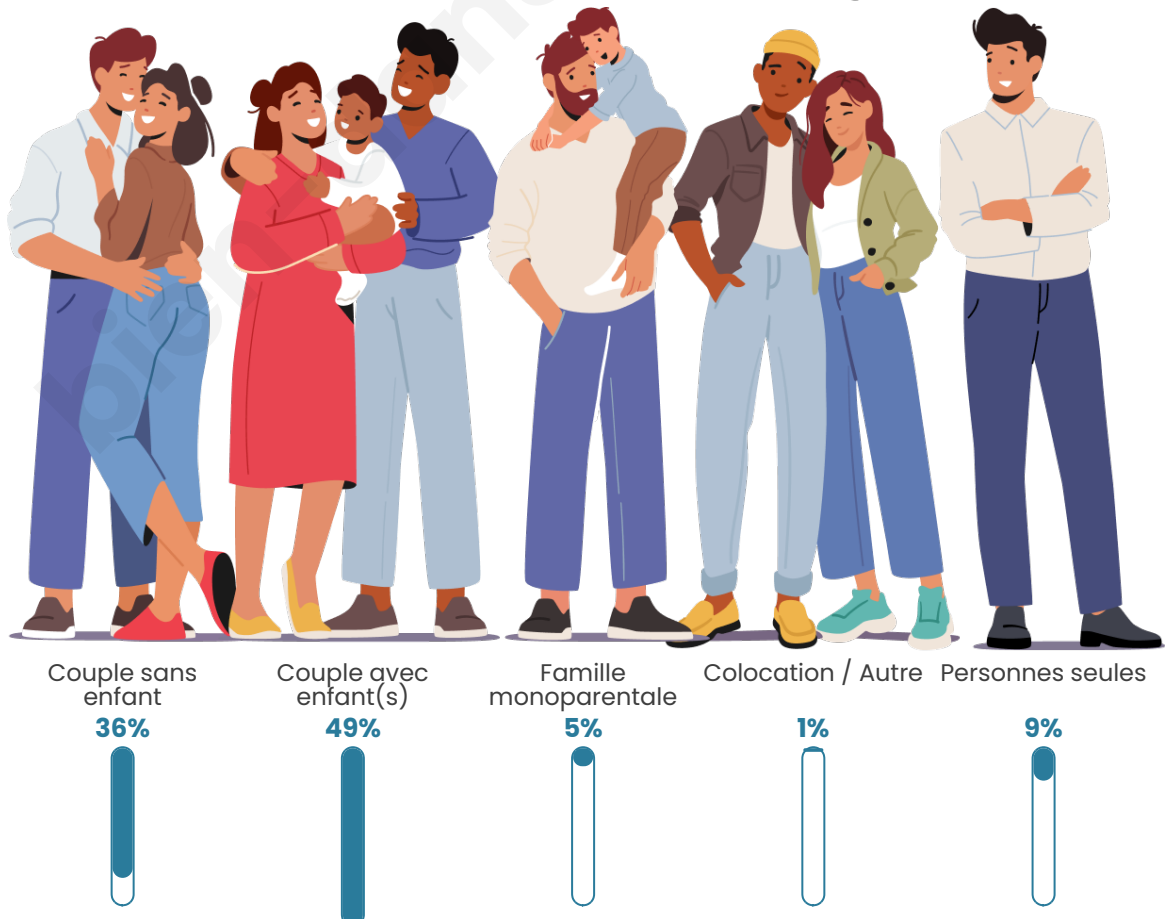

Tranche d'âge

Activité professionnelle

Niveau de diplôme

Composition des ménages

Profils électoraux

Premier tour

	Marine LE PEN	33.75 %
	Emmanuel MACRON	22.57 %
	Jean-Luc MÉLENCHON	13.25 %
	Éric ZEMMOUR	8.49 %
	Valérie PÉCRESE	4.35 %
	Nicolas DUPONT-AIGNAN	4.14 %
	Fabien ROUSSEL	3.31 %
	Jean LASSALLE	3.11 %
	Yannick JADOT	3.11 %
	Anne HIDALGO	2.28 %
	Nathalie ARTHAUD	0.83 %
	Philippe POUTOU	0.83 %