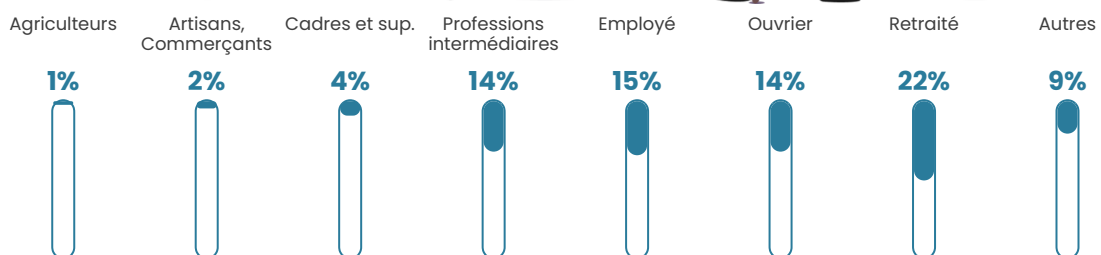

96 h/km²

Revenu moyen

25 810 €/an

Evolution du nombre d'habitants

Sources : Institut national de la statistique et des études économiques (insee) selon Les dernières parutions officielles de 2024 portant sur les années 2020, 2021 et 2022.

Tranche d'âge

Activité professionnelle

Niveau de diplôme

Composition des ménages

Profils électoraux

Premier tour

	Marine LE PEN	33.75 %
	Emmanuel MACRON	22.57 %
	Jean-Luc MÉLENCHON	13.25 %
	Éric ZEMMOUR	8.49 %
	Valérie PÉCRESE	4.35 %
	Nicolas DUPONT-AIGNAN	4.14 %
	Fabien ROUSSEL	3.31 %
	Jean LASSALLE	3.11 %
	Yannick JADOT	3.11 %
	Anne HIDALGO	2.28 %
	Nathalie ARTHAUD	0.83 %
	Philippe POUTOU	0.83 %