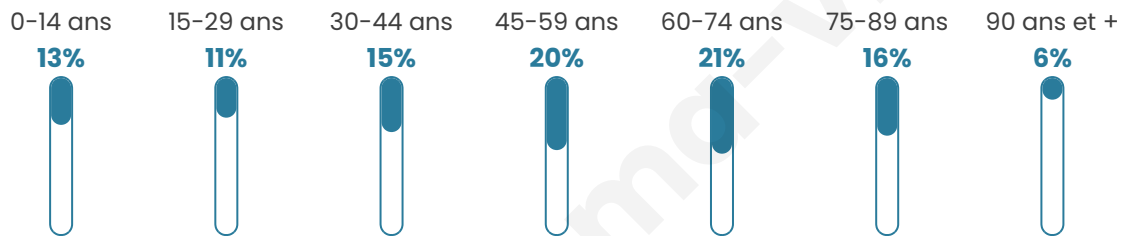

# Statistiques sur la population

Nombre d'habitants

**1 579**

Age moyen

**51 ans**

Pop active

**38.4%**

Taux chômage

**7.8%**

Pop densité

**175 h/km<sup>2</sup>**

Revenu moyen

**19 460 €/an**

## Evolution du nombre d'habitants

Sources : Institut national de la statistique et des études économiques (insee) selon Les dernières parutions officielles de 2024 portant sur les années 2020, 2021 et 2022.

## Tranche d'âge