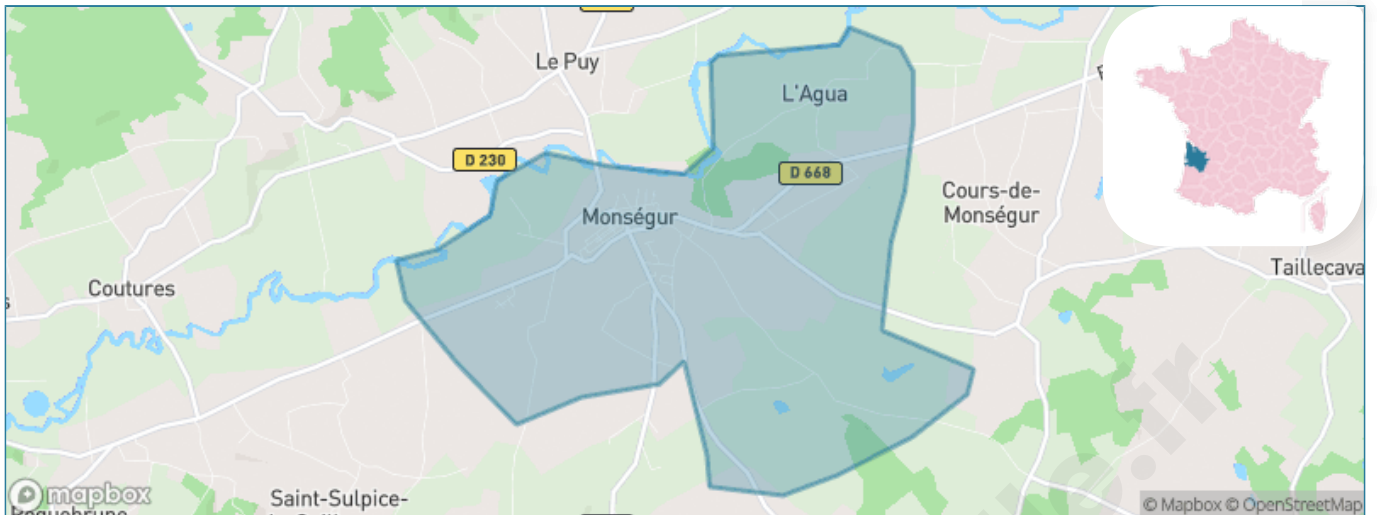

# Ville de Monségur

Présenté par

**BIEN** dans  
ma **VILLE** 

# Situation géographique

## i Informations clés

- **Région** : Nouvelle-Aquitaine
- **Département** : Gironde
- **Code postal** : 33580
- **Superficie** : 9 km<sup>2</sup>