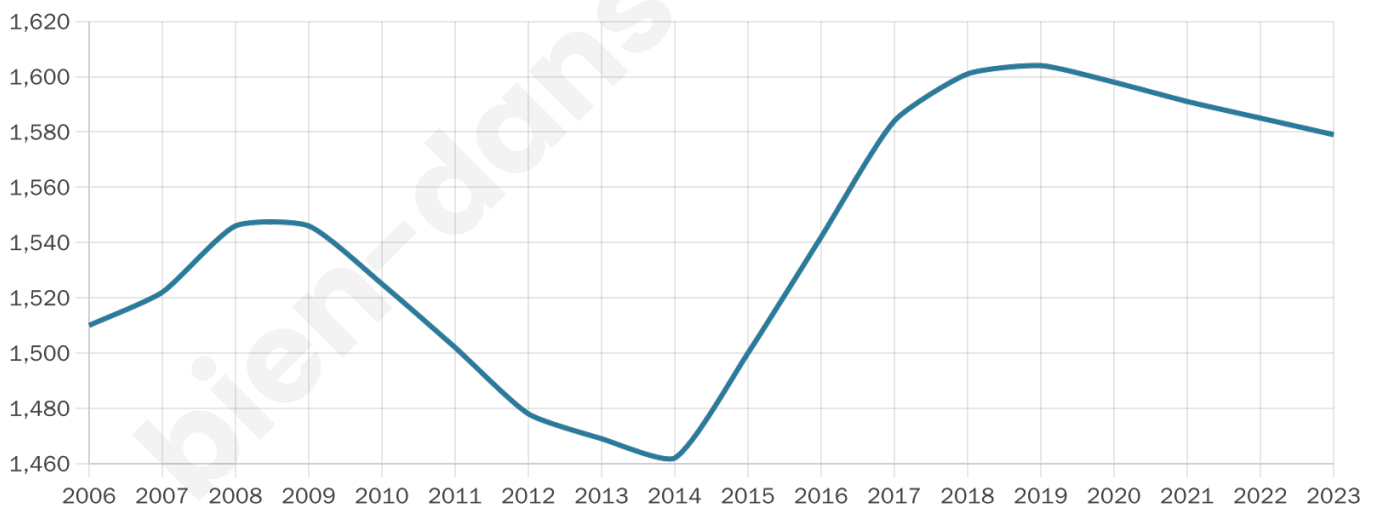

# Statistiques sur la population

Nombre d'habitants

**1 579**

Age moyen

**51 ans**

Pop active

**38.4%**

Taux chômage

**7.8%**

Pop densité

**175 h/km<sup>2</sup>**

Revenu moyen

**19 460 €/an**

## Evolution du nombre d'habitants

Sources : Institut national de la statistique et des études économiques (insee) selon Les dernières parutions officielles de 2024 portant sur les années 2020, 2021 et 2022.