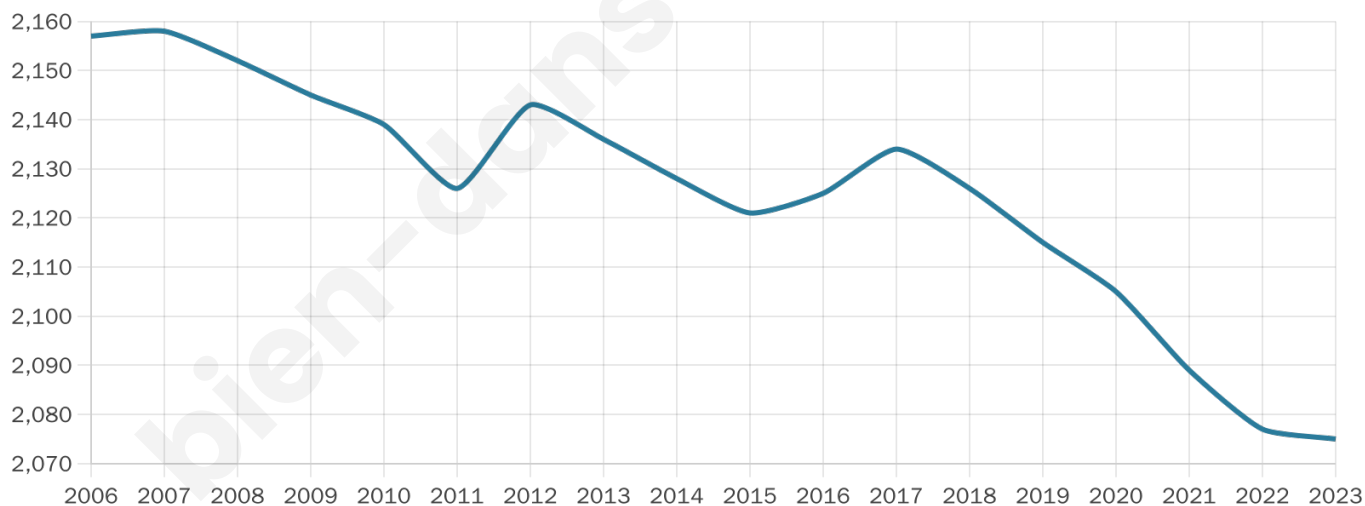

# Statistiques sur la population

Nombre d'habitants

**2 075**

Age moyen

**44 ans**

Pop active

**47.9%**

Taux chômage

**5.9%**

Pop densité

**173 h/km<sup>2</sup>**

Revenu moyen

**28 460 €/an**

## Evolution du nombre d'habitants

Sources : Institut national de la statistique et des études économiques (insee) selon Les dernières parutions officielles de 2024 portant sur les années 2020, 2021 et 2022.