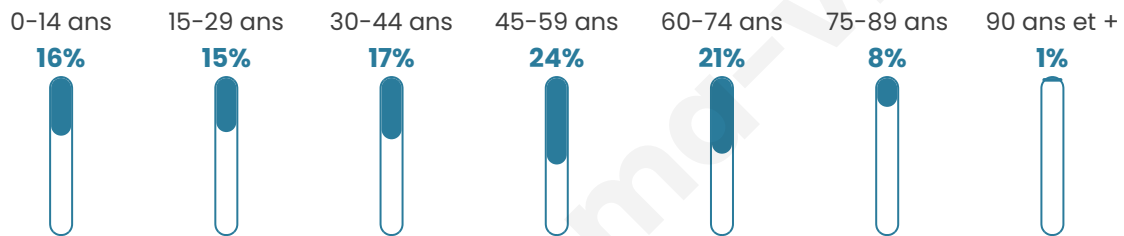

# Statistiques sur la population

Nombre d'habitants

**2 075**

Age moyen

**44 ans**

Pop active

**47.9%**

Taux chômage

**5.9%**

Pop densité

**173 h/km<sup>2</sup>**

Revenu moyen

**28 460 €/an**

## Evolution du nombre d'habitants

Sources : Institut national de la statistique et des études économiques (insee) selon Les dernières parutions officielles de 2024 portant sur les années 2020, 2021 et 2022.

## Tranche d'âge