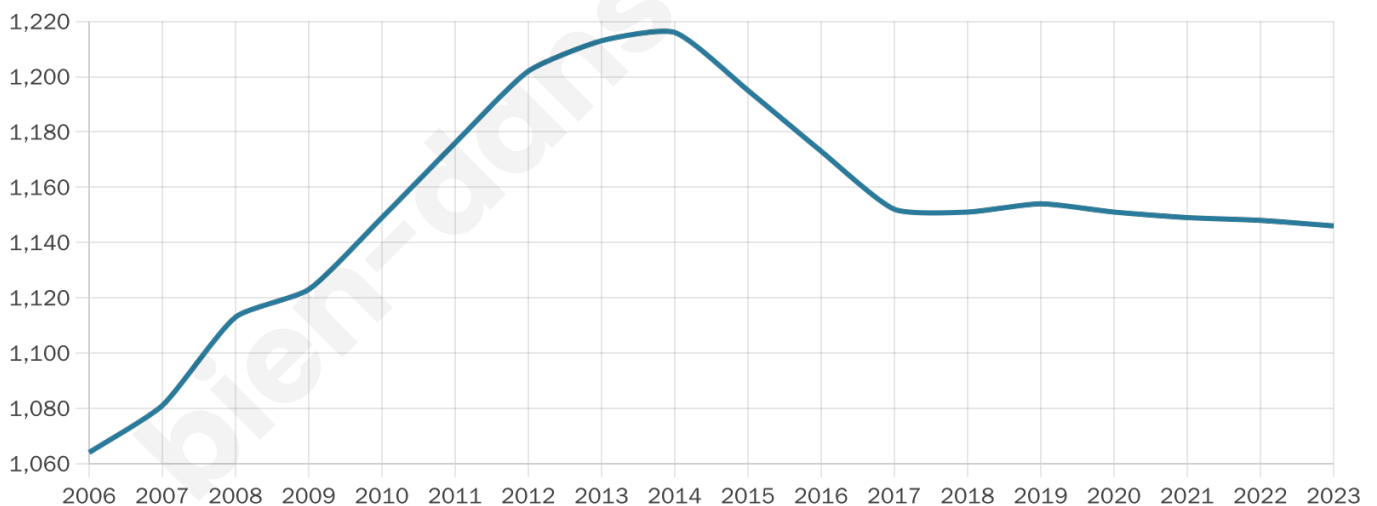

Age moyen

41 ans

Pop active

46.7%

Taux chômage

7.3%

Pop densité

287 h/km²

Revenu moyen

23 910 €/an

Evolution du nombre d'habitants

Sources : Institut national de la statistique et des études économiques (insee) selon Les dernières parutions officielles de 2024 portant sur les années 2020, 2021 et 2022.