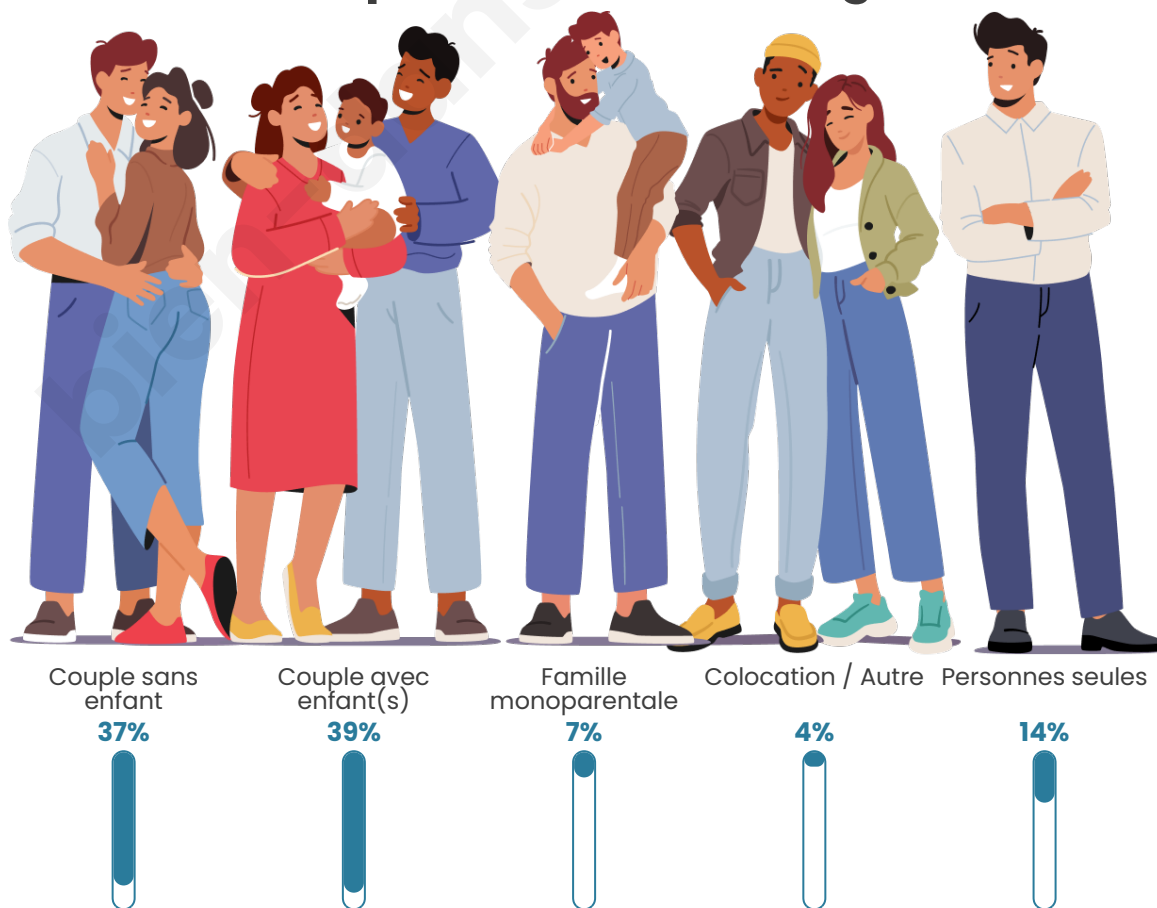

Tranche d'âge

Activité professionnelle

Niveau de diplôme

Composition des ménages

Profils électoraux

Premier tour

	Marine LE PEN	32.47 %
	Emmanuel MACRON	24.13 %
	Jean-Luc MÉLENCHON	14.72 %
	Yannick JADOT	8.19 %
	Éric ZEMMOUR	8.04 %
	Jean LASSALLE	3.03 %
	Fabien ROUSSEL	2.88 %
	Valérie PÉCRESSÉ	2.58 %
	Nicolas DUPONT-AIGNAN	1.97 %
	Philippe POUTOU	0.91 %
	Nathalie ARTHAUD	0.76 %
	Anne HIDALGO	0.30 %