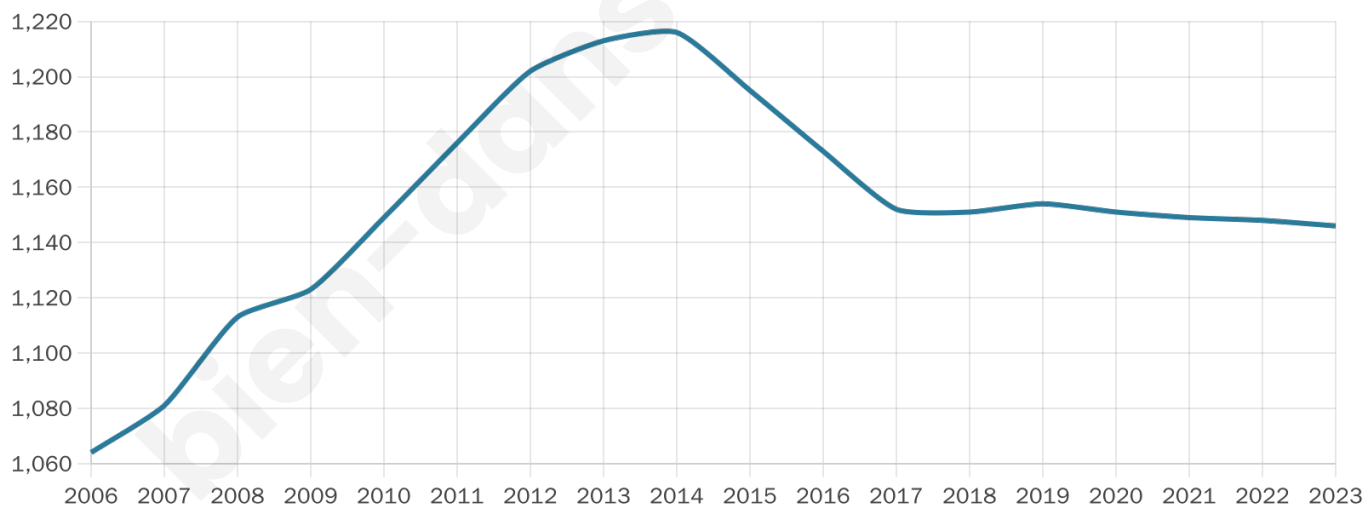

# Statistiques sur la population

Nombre d'habitants

**1 146**

Age moyen

**41 ans**

Pop active

**46.7%**

Taux chômage

**7.3%**

Pop densité

**287 h/km<sup>2</sup>**

Revenu moyen

**23 910 €/an**

## Evolution du nombre d'habitants

Sources : Institut national de la statistique et des études économiques (insee) selon Les dernières parutions officielles de 2024 portant sur les années 2020, 2021 et 2022.