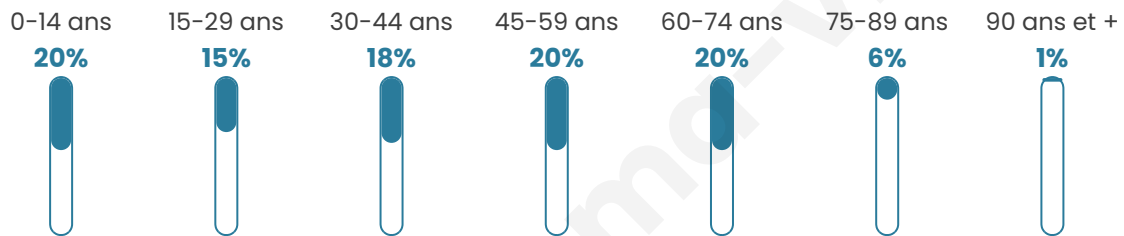

Tranche d'âge