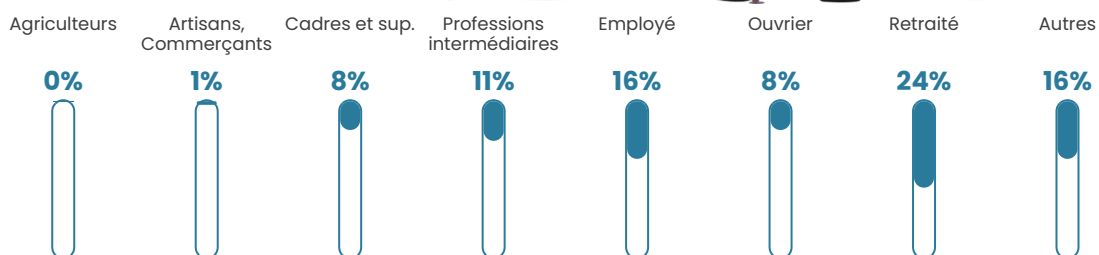

Activité professionnelle