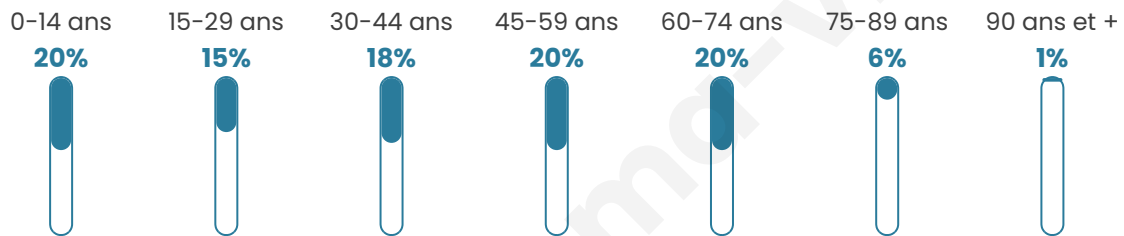

# Statistiques sur la population

Nombre d'habitants

**1 146**

Age moyen

**41 ans**

Pop active

**46.7%**

Taux chômage

**7.3%**

Pop densité

**287 h/km<sup>2</sup>**

Revenu moyen

**23 910 €/an**

## Evolution du nombre d'habitants

Sources : Institut national de la statistique et des études économiques (insee) selon Les dernières parutions officielles de 2024 portant sur les années 2020, 2021 et 2022.

## Tranche d'âge