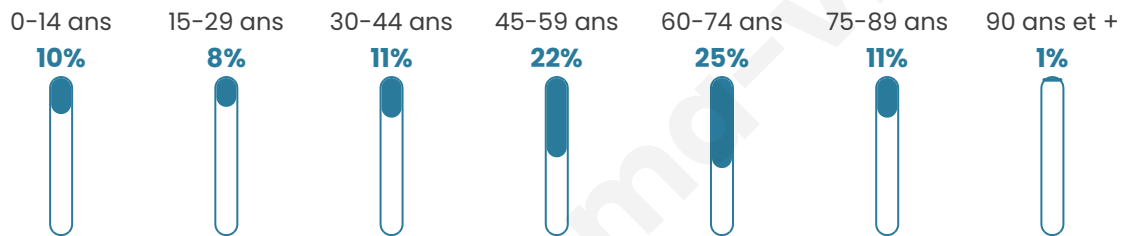

# Statistiques sur la population

Nombre d'habitants

**909**

Age moyen

**51 ans**

Pop active

**40.3%**

Taux chômage

**11.7%**

Pop densité

**12 h/km<sup>2</sup>**

Revenu moyen

**22 370 €/an**

## Evolution du nombre d'habitants

Sources : Institut national de la statistique et des études économiques (insee) selon Les dernières parutions officielles de 2024 portant sur les années 2020, 2021 et 2022.

## Tranche d'âge