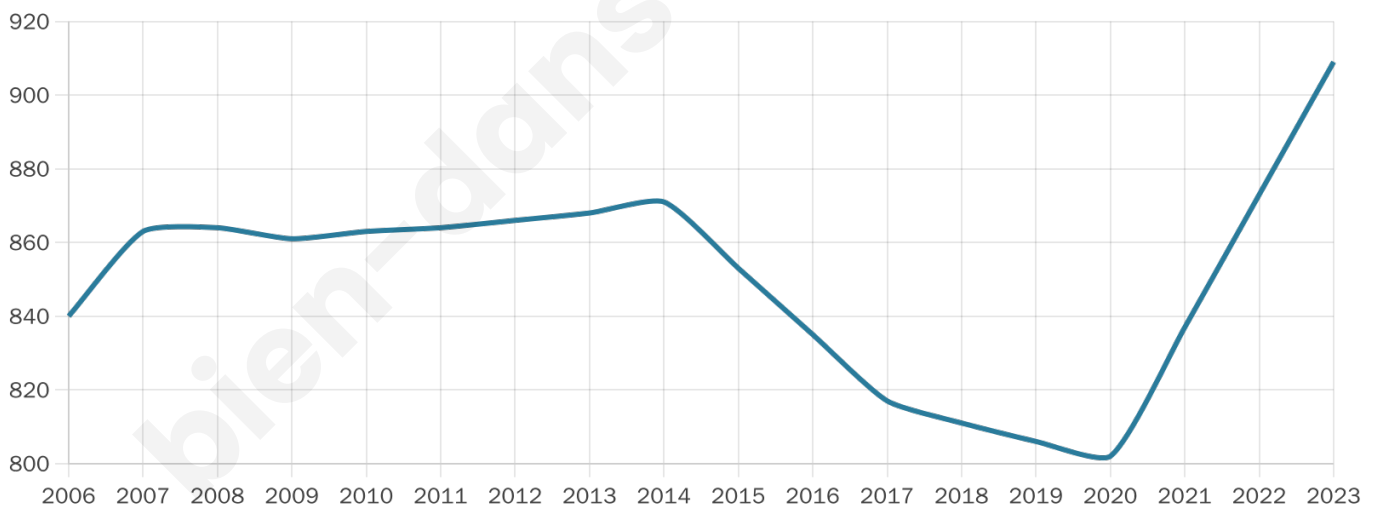

# Statistiques sur la population

Nombre d'habitants

**909**

Age moyen

**51 ans**

Pop active

**40.3%**

Taux chômage

**11.7%**

Pop densité

**12 h/km<sup>2</sup>**

Revenu moyen

**22 370 €/an**

## Evolution du nombre d'habitants

Sources : Institut national de la statistique et des études économiques (insee) selon Les dernières parutions officielles de 2024 portant sur les années 2020, 2021 et 2022.