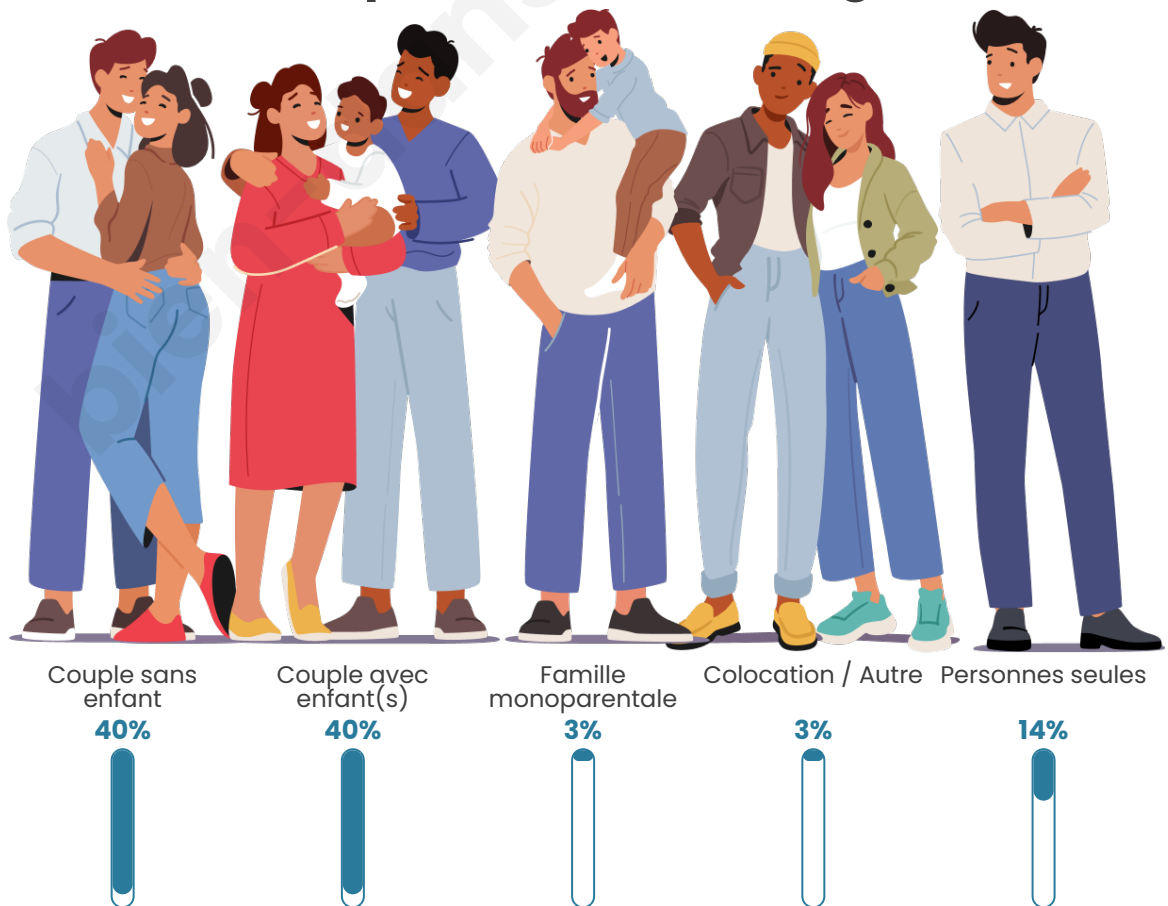

Nombre d'habitants

578

Age moyen

37 ans

Pop active

49%

Taux chômage

8.1%

Tranche d'âge

Activité professionnelle

Niveau de diplôme

Composition des ménages

Profils électoraux

Premier tour

	Marine LE PEN	34.01 %
	Jean-Luc MÉLENCHON	17.58 %
	Emmanuel MACRON	13.26 %
	Éric ZEMMOUR	10.66 %
	Fabien ROUSSEL	6.92 %
	Jean LASSALLE	4.61 %
	Yannick JADOT	3.75 %
	Nicolas DUPONT-AIGNAN	2.88 %
	Anne HIDALGO	2.59 %
	Valérie PÉCRESSE	1.73 %
	Nathalie ARTHAUD	1.15 %
	Philippe POUTOU	0.86 %