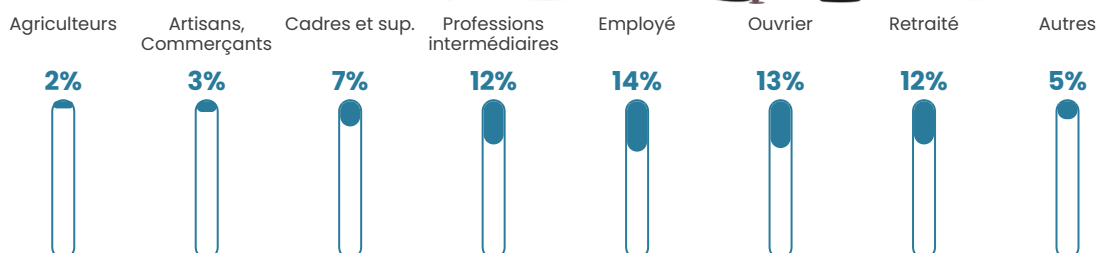

Pop densité

44 h/km²

Revenu moyen

22 400 €/an

Evolution du nombre d'habitants

Sources : Institut national de la statistique et des études économiques (insee) selon Les dernières parutions officielles de 2024 portant sur les années 2020, 2021 et 2022.

Tranche d'âge

Activité professionnelle

Niveau de diplôme

Composition des ménages

Profils électoraux

Premier tour

	Marine LE PEN	34.01 %
	Jean-Luc MÉLENCHON	17.58 %
	Emmanuel MACRON	13.26 %
	Éric ZEMMOUR	10.66 %
	Fabien ROUSSEL	6.92 %
	Jean LASSALLE	4.61 %
	Yannick JADOT	3.75 %
	Nicolas DUPONT-AIGNAN	2.88 %
	Anne HIDALGO	2.59 %
	Valérie PÉCRESSE	1.73 %
	Nathalie ARTHAUD	1.15 %
	Philippe POUTOU	0.86 %