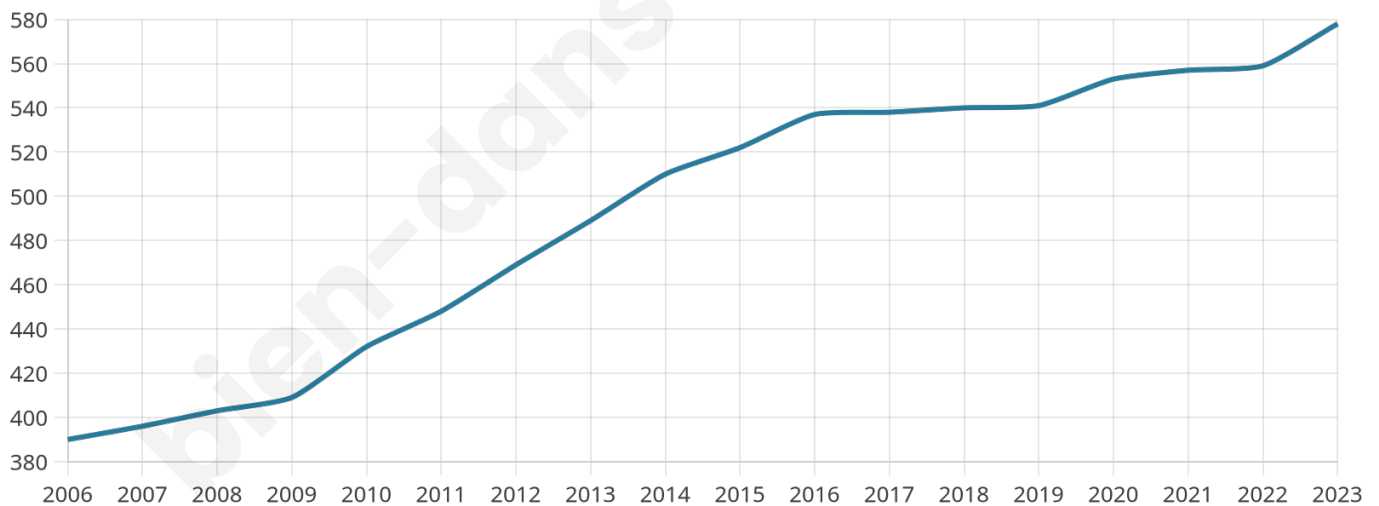

Nombre d'habitants

578

Age moyen

37 ans

Pop active

49%

Taux chômage

8.1%

Pop densité

44 h/km²

Revenu moyen

22 400 €/an

Evolution du nombre d'habitants

Sources : Institut national de la statistique et des études économiques (insee) selon Les dernières parutions officielles de 2024 portant sur les années 2020, 2021 et 2022.

Tranche d'âge

Activité professionnelle

Niveau de diplôme

Composition des ménages

Profils électoraux

Premier tour

	Marine LE PEN	34.01 %
	Jean-Luc MÉLENCHON	17.58 %
	Emmanuel MACRON	13.26 %
	Éric ZEMMOUR	10.66 %
	Fabien ROUSSEL	6.92 %
	Jean LASSALLE	4.61 %
	Yannick JADOT	3.75 %
	Nicolas DUPONT-AIGNAN	2.88 %
	Anne HIDALGO	2.59 %
	Valérie PÉCRESSE	1.73 %
	Nathalie ARTHAUD	1.15 %
	Philippe POUTOU	0.86 %