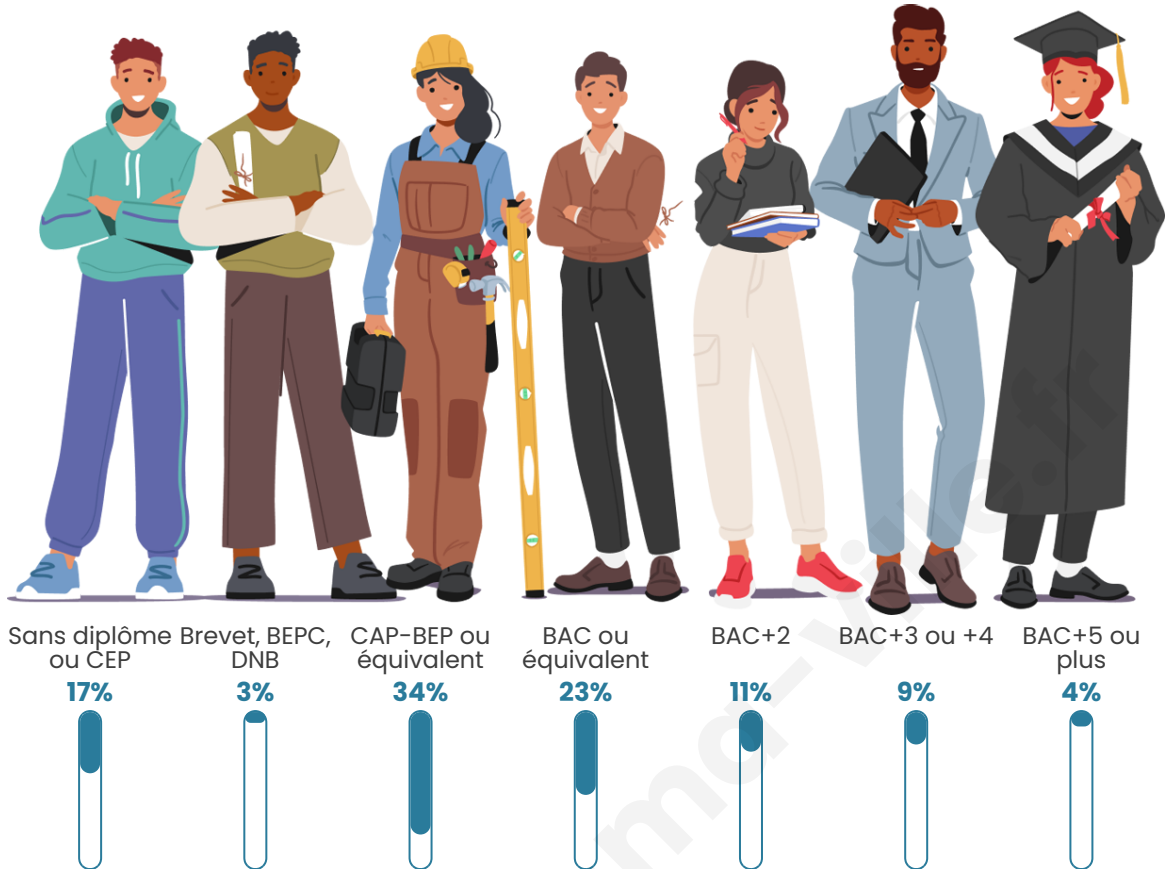

Nombre d'habitants

578

Age moyen

37 ans

Pop active

49%

Taux chômage

8.1%

Pop densité

44 h/km²

Revenu moyen

22 400 €/an

Evolution du nombre d'habitants

Sources : Institut national de la statistique et des études économiques (insee) selon Les dernières parutions officielles de 2024 portant sur les années 2020, 2021 et 2022.

Tranche d'âge

Activité professionnelle

Niveau de diplôme

Composition des ménages

Profils électoraux

Premier tour

	Marine LE PEN	34.01 %
	Jean-Luc MÉLENCHON	17.58 %
	Emmanuel MACRON	13.26 %
	Éric ZEMMOUR	10.66 %
	Fabien ROUSSEL	6.92 %
	Jean LASSALLE	4.61 %
	Yannick JADOT	3.75 %
	Nicolas DUPONT-AIGNAN	2.88 %
	Anne HIDALGO	2.59 %
	Valérie PÉCRESSE	1.73 %
	Nathalie ARTHAUD	1.15 %
	Philippe POUTOU	0.86 %