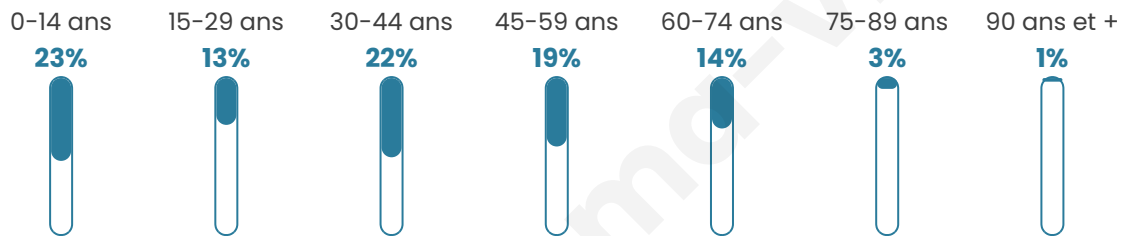

Nombre d'habitants

578

Age moyen

37 ans

Pop active

49%

Taux chômage

8.1%

Pop densité

44 h/km²

Revenu moyen

22 400 €/an

Evolution du nombre d'habitants

Sources : Institut national de la statistique et des études économiques (insee) selon Les dernières parutions officielles de 2024 portant sur les années 2020, 2021 et 2022.

Tranche d'âge

Activité professionnelle

Niveau de diplôme

Composition des ménages

Profils électoraux

Premier tour

	Marine LE PEN	34.01 %
	Jean-Luc MÉLENCHON	17.58 %
	Emmanuel MACRON	13.26 %
	Éric ZEMMOUR	10.66 %
	Fabien ROUSSEL	6.92 %
	Jean LASSALLE	4.61 %
	Yannick JADOT	3.75 %
	Nicolas DUPONT-AIGNAN	2.88 %
	Anne HIDALGO	2.59 %
	Valérie PÉCRESSE	1.73 %
	Nathalie ARTHAUD	1.15 %
	Philippe POUTOU	0.86 %

417 inscrits

Participation : 86.09%
Votes blancs : 3.34%
Votes nuls : 0.00%

Second tour

	Emmanuel MACRON	36,42 %
	Marine LE PEN	63,58 %

418 inscrits

Participation : 86.6%
Votes blancs : 1.93%
Votes nuls : 8.56%