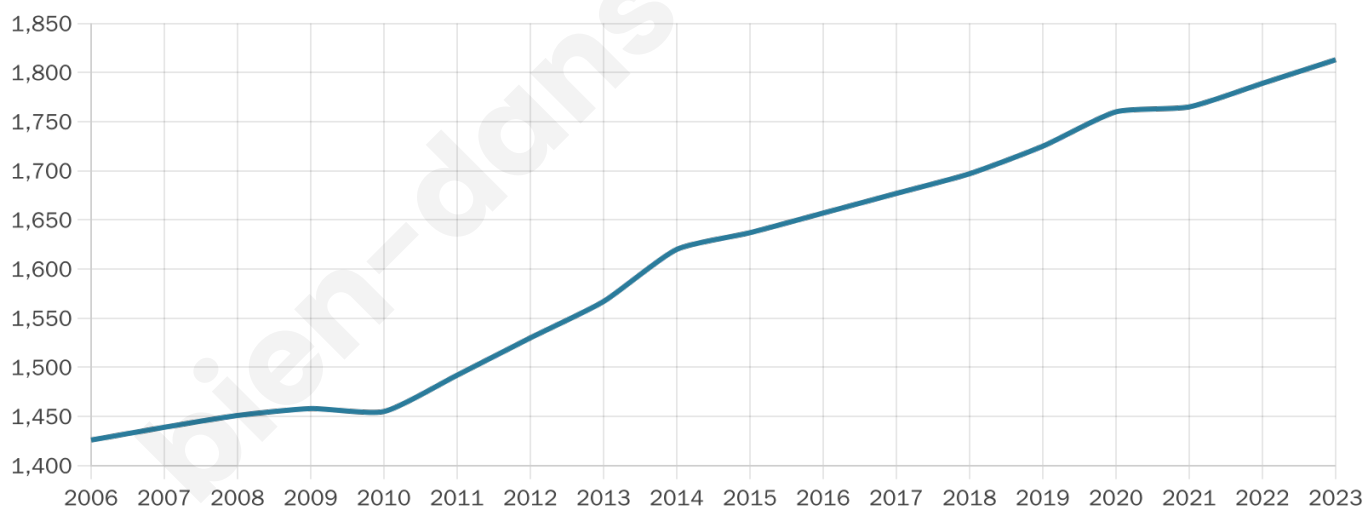

# Statistiques sur la population

Nombre d'habitants

**1 813**

Age moyen

**44 ans**

Pop active

**42.1%**

Taux chômage

**6.8%**

Pop densité

**121 h/km<sup>2</sup>**

Revenu moyen

**23 860 €/an**

## Evolution du nombre d'habitants

Sources : Institut national de la statistique et des études économiques (insee) selon Les dernières parutions officielles de 2024 portant sur les années 2020, 2021 et 2022.