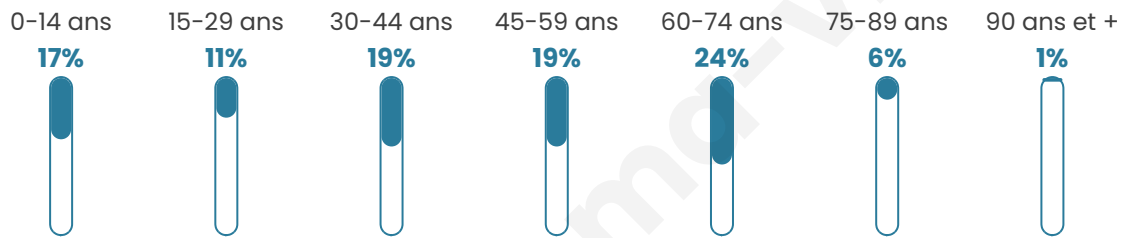

# Statistiques sur la population

Nombre d'habitants

**1 813**

Age moyen

**44 ans**

Pop active

**42.1%**

Taux chômage

**6.8%**

Pop densité

**121 h/km<sup>2</sup>**

Revenu moyen

**23 860 €/an**

## Evolution du nombre d'habitants

Sources : Institut national de la statistique et des études économiques (insee) selon Les dernières parutions officielles de 2024 portant sur les années 2020, 2021 et 2022.

## Tranche d'âge